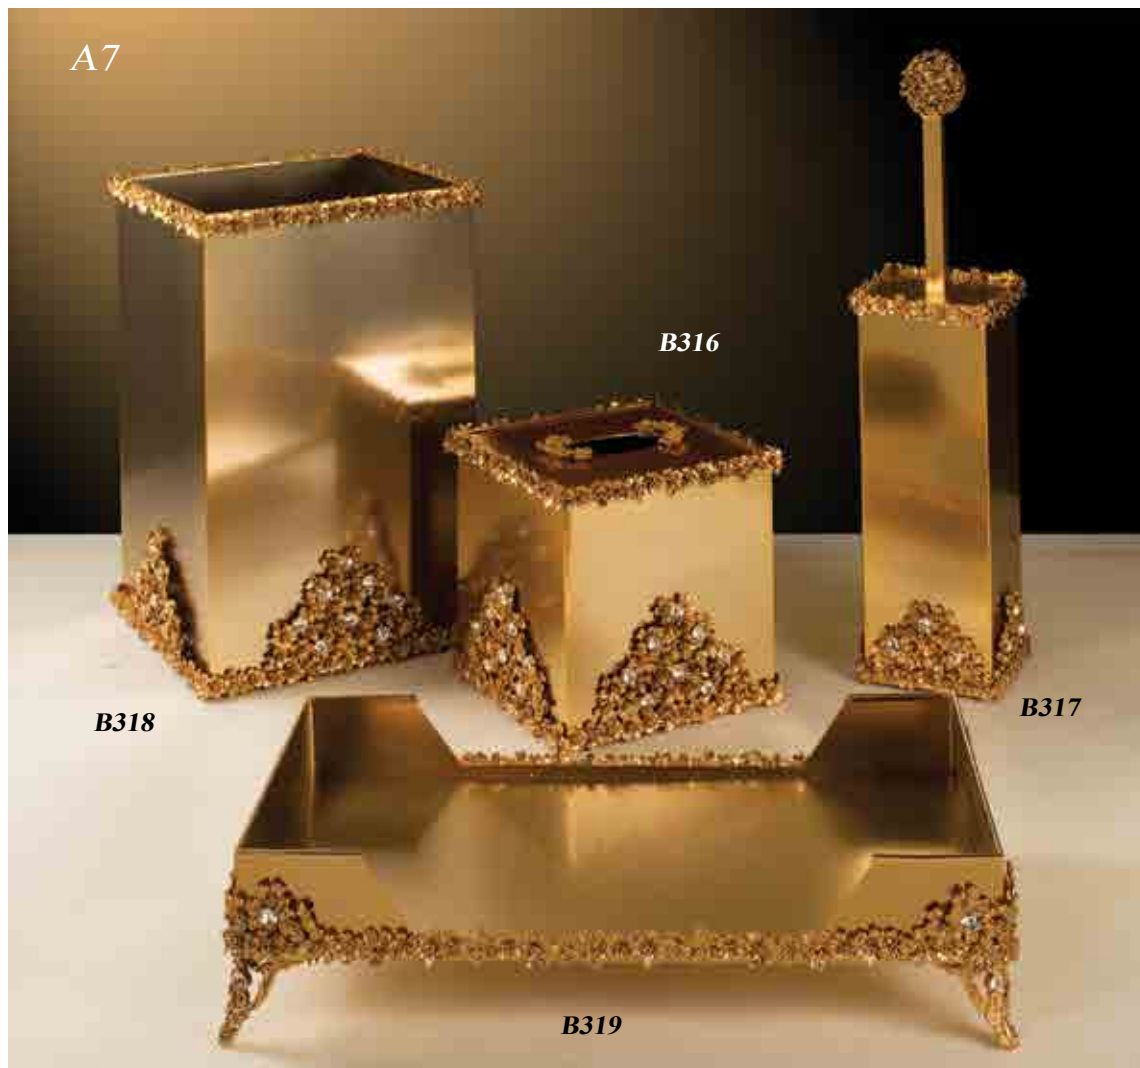

B316
Portaclinex
Clinex holder
Салфетница
L.15 x L.15 x h.16

B317
Portascopino da terra
Free standing brush holder
Ершик напольный
L.9 x L.9 x h.44

B318
Cestino
Waste bin
Ведро
L.20 x L.20 x h.31

B319
Vassoio rettangolare
Rectangular tray
Поднос прямоугольный
L.34 x p.19 x h.9

Collezione da bagno in ottone bagnato in oro zecchino arricchita con fusioni a cera persa e cristalli Swarosky

Bath collection in brass painted in pure gold adorned with lost wax cast and Swarosky crystals

Collezione ванных аксессуаров из латуни, покрытой золотом, украшенная элементами, выполненными литьем по восковым формам, и кристаллами Swarosky