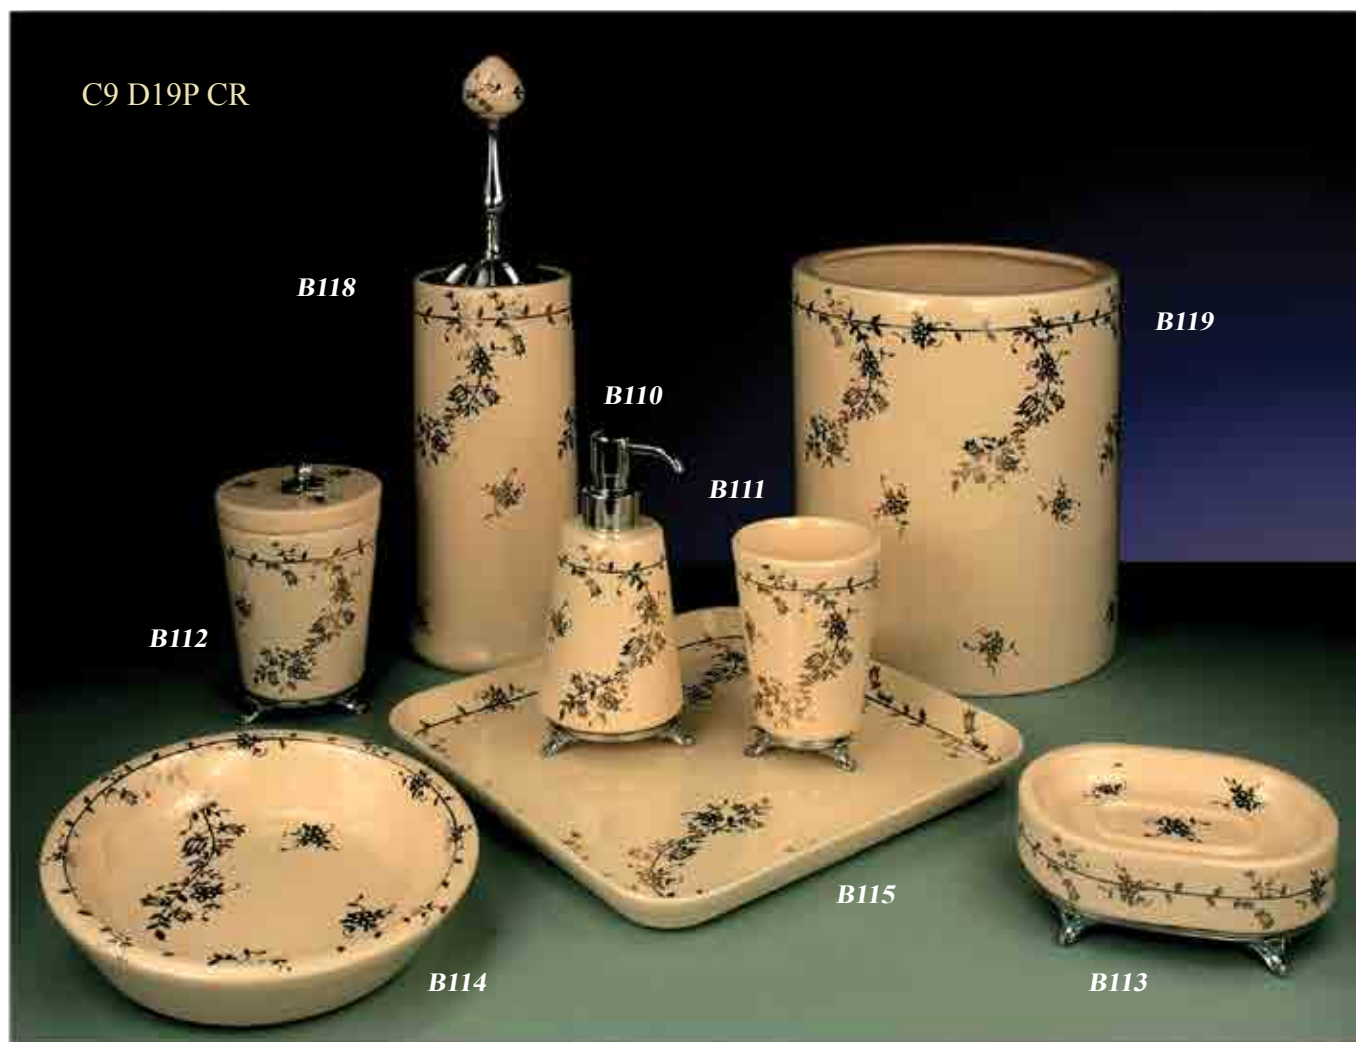

B158M

Portascopino da terra

Free standing brush holder
Ершик напольный
d.12 x h.50

B160M

Portaclinex

Clinex holder - Салфетница
L.13,5 x L.13,5 x h.14,5

Collezione Beatrice

B110
Dispenser

Liquid soap dispenser - Дозатор
d.8,5 x h.17

B111
Bicchiere

Glass - Стакан
d.8 x h.12

B112
Barattolo

Jar - Баночка
d.10 x h.15

B113
Portasapone

Soap dish - Мыльница
L.15 x p.11 x h.5

B114
Portaoggetti