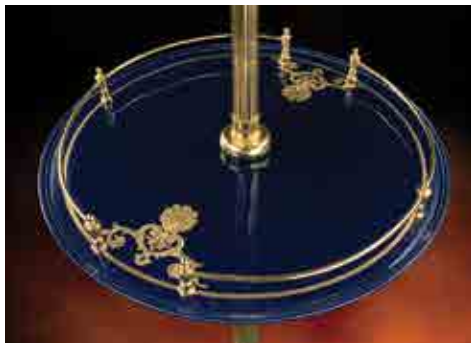

B200/D

B200/H