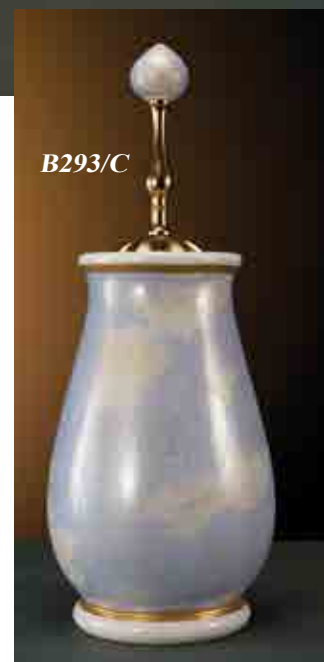

B101/C
Dispenser
Liquid soap dispenser - Дозатор
d.7,5 x h.17,5

B102/C
Bicchiere
Glass - Стакан
d.7,5 x h.11,5

B103/C
Portasapone
Soap dish - Мыльница
d.13,5 x h.5,5

B104/C
Portasapone
Soap dish - Мыльница
d.12,5 x h.6,5

B105/C
Scatola
Box - Шкатулка
d.11 x h.13

B106/C
Barattolo
Jar - Баночка
d.9,5 x h.19,5

B118/C
Portascopino da terra
Free standing brush holder
Ершик напольный
d.12 x h.40

B161/C
Cestino con coperchio
Waste bin with cover - Ведро с крышкой
d.22 x h.31,5

B293/C
Portascopino da terra
Free standing brush holder
Ершик напольный