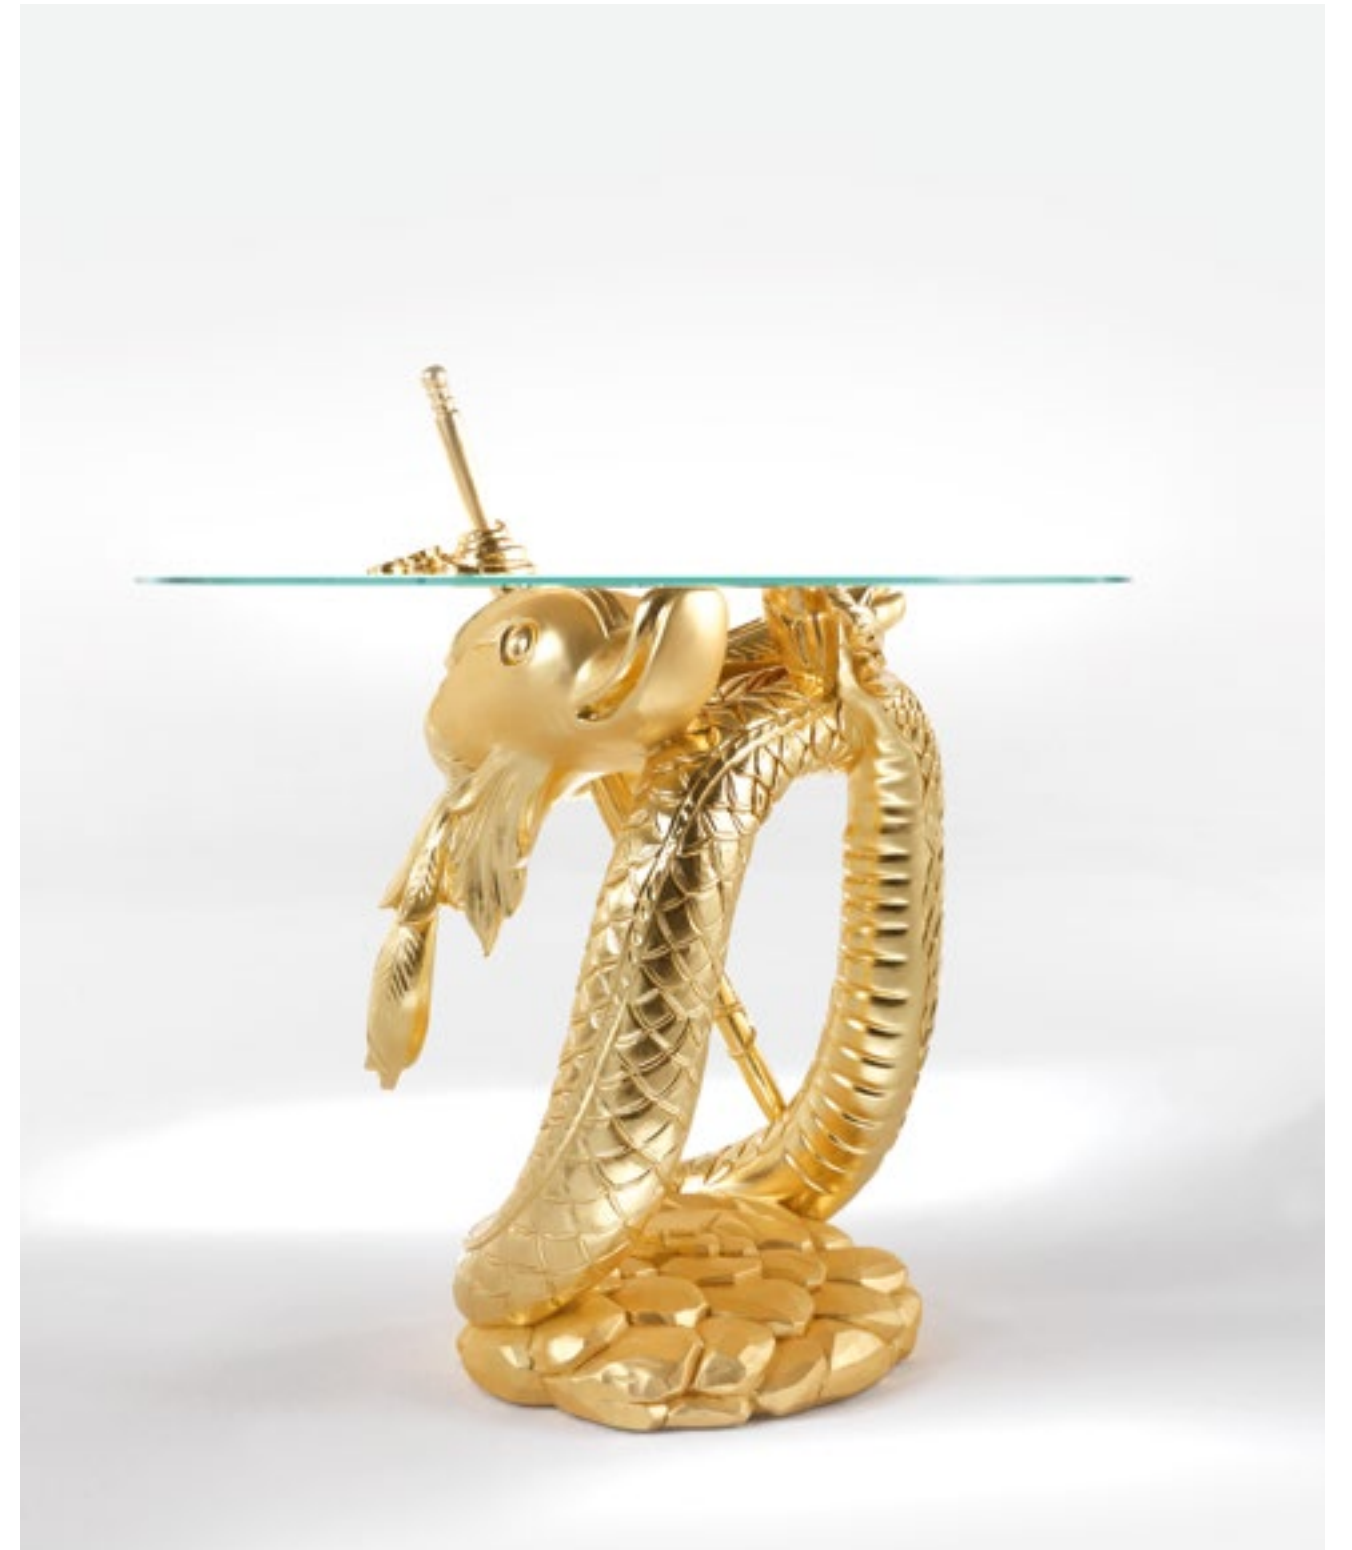

side table
IDR-47
ø 90 h.74