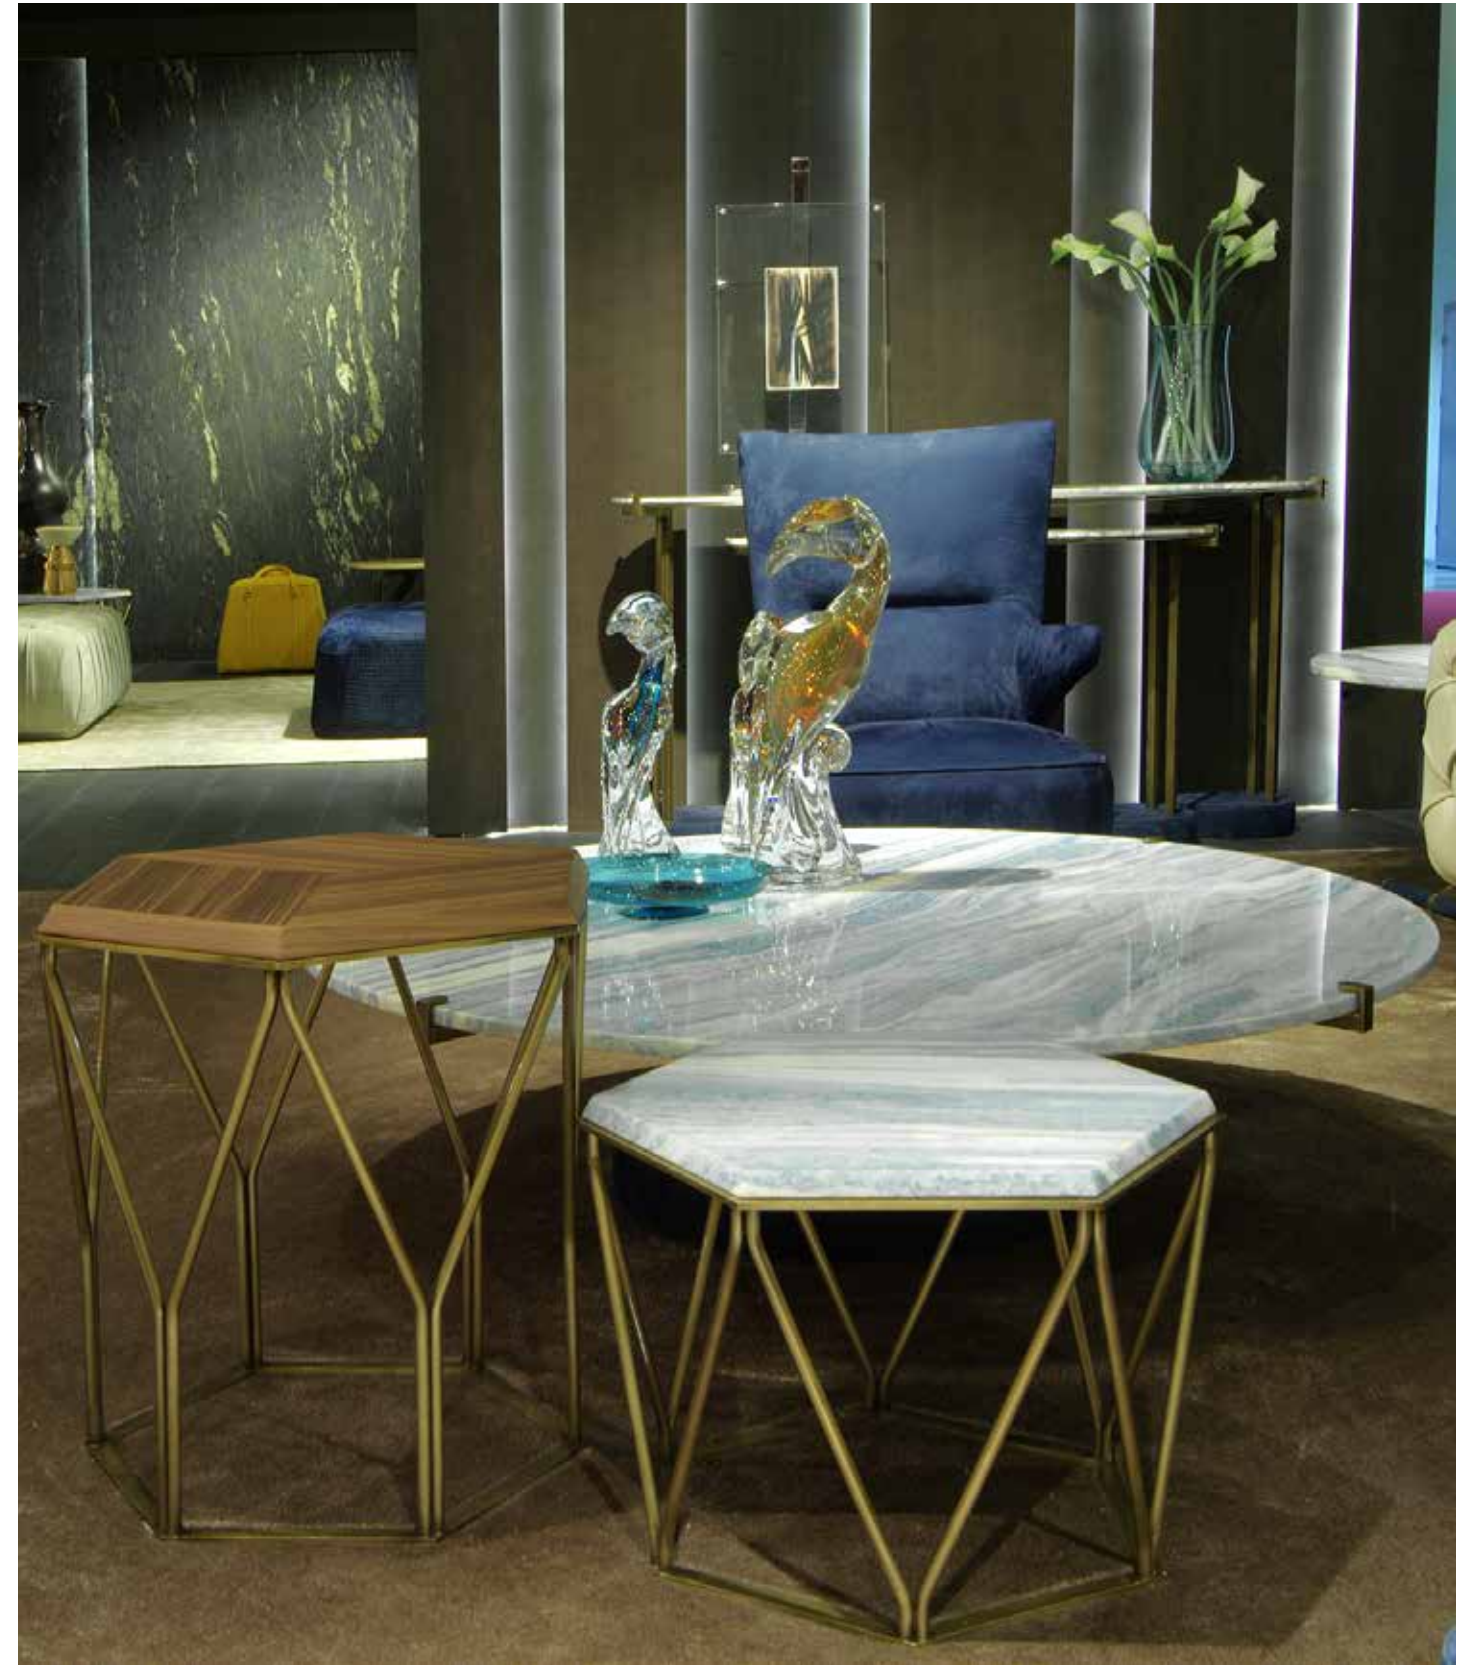

## DINING ROOM

<b>RUG</b> <i>Tappeto / Carpet 650 x 510</i>	22
<b>LUX</b> <i>Lampada / Floor Lamp</i>	23
<b>CHANDELIER</b> <i>Lampadario</i>	23
<b>ELISEE'</b> <i>Tavolino / Table Marble invisibile gray</i>	23
<b>MELODIE</b> <i>Poltrona / Armchair</i>	23
<b>HOUSE</b> <i>Credenza / Sideboard</i>	29
<b>SUSANNE</b> <i>Libreria / Bookshelf</i>	32
<b>DANIEL</b> <i>Divano / Sofà 280 River sibir</i>	35
<b>SILVIE</b> <i>Tavolino / Coffe Table 140 nabuk blu/calcite</i>	36
<b>ROXANE</b> <i>Tavolino / Coffe Table 80 nabuk blu/calcite</i>	36
<b>MADMOISELLE</b> <i>Lampada / Lamp</i>	36
<b>SUSANNE</b> <i>Tavolino / Coffe Table 80</i>	37
<b>SUSANNE</b> <i>Tavolino / Coffe Table 56</i>	37
<b>BASKET</b> <i>Pouf / Pouff</i>	37
<b>FABIENNE</b> <i>Poltrona / Armchair nabuk blu</i>	38
<b>SILVIE</b> <i>Console high nabuk blu/marble</i>	43
<b>SILVIE</b> <i>Console low nabuk blu/marble</i>	43