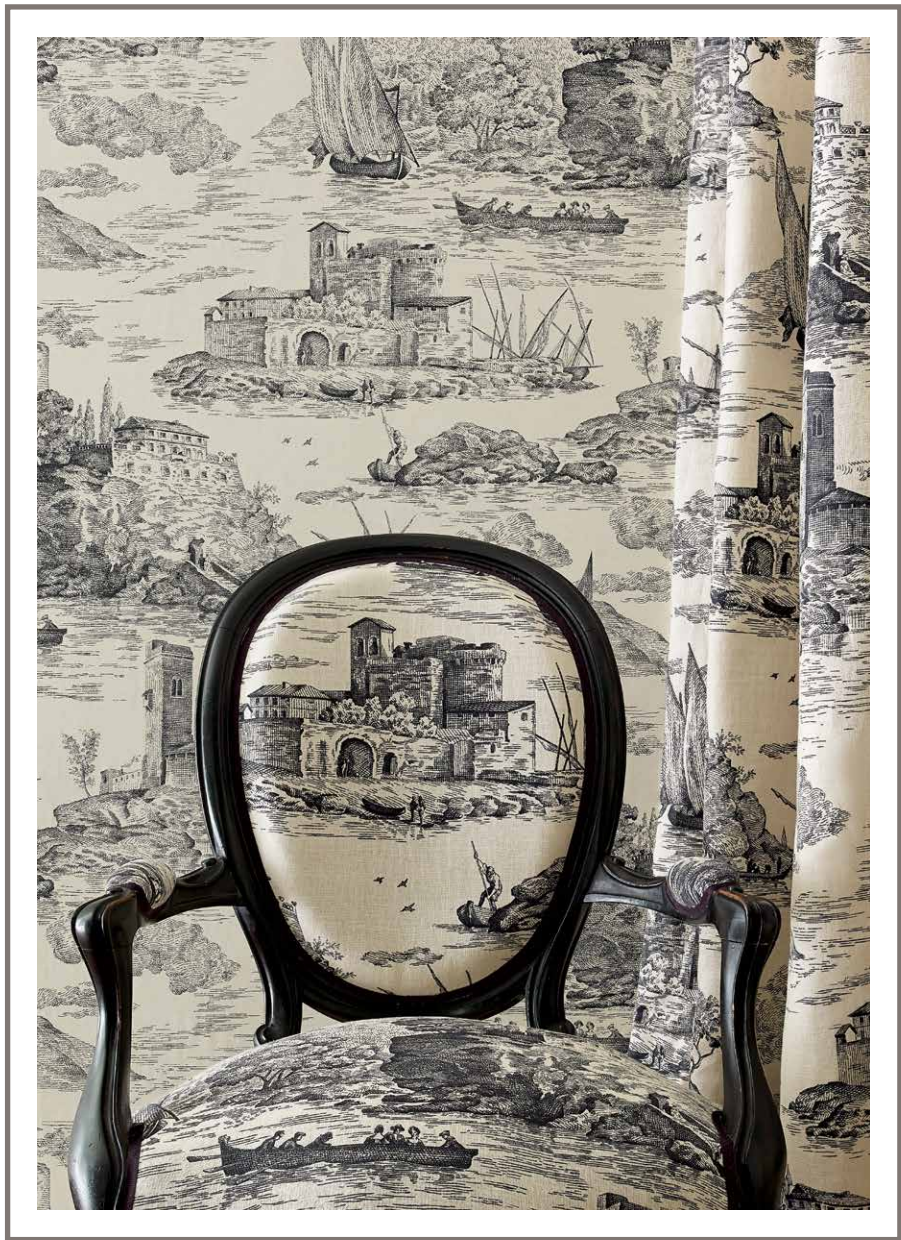

MANUEL CANOVAS

*Paris*

TRIANON COLLECTION

TISSU ET PAPIER PEINT / FABRIC & WALLPAPER: ACADEMIA (PRAIRIE)

TISSU ET PAPIER PEINT / FABRIC & WALLPAPER: ROCHEFORT (EBENE)

TISSU ET PAPIER PEINT / FABRIC & WALLPAPER: LUTECE (ARDOISE)

TISSU ET PAPIER PEINT / FABRIC & WALLPAPER: TRIANON (ROUGE, MANGANESE & PUCE).

MEUBLES ET ANTIQUITES/FURNITURE AND ANTIQUES:  
HILARYBATSTONE.COM, THEFRENCHHOUSE.CO.UK, MAISONARTEFACT.COM.

[WWW.MANUELCANOVAS.COM](http://WWW.MANUELCANOVAS.COM)