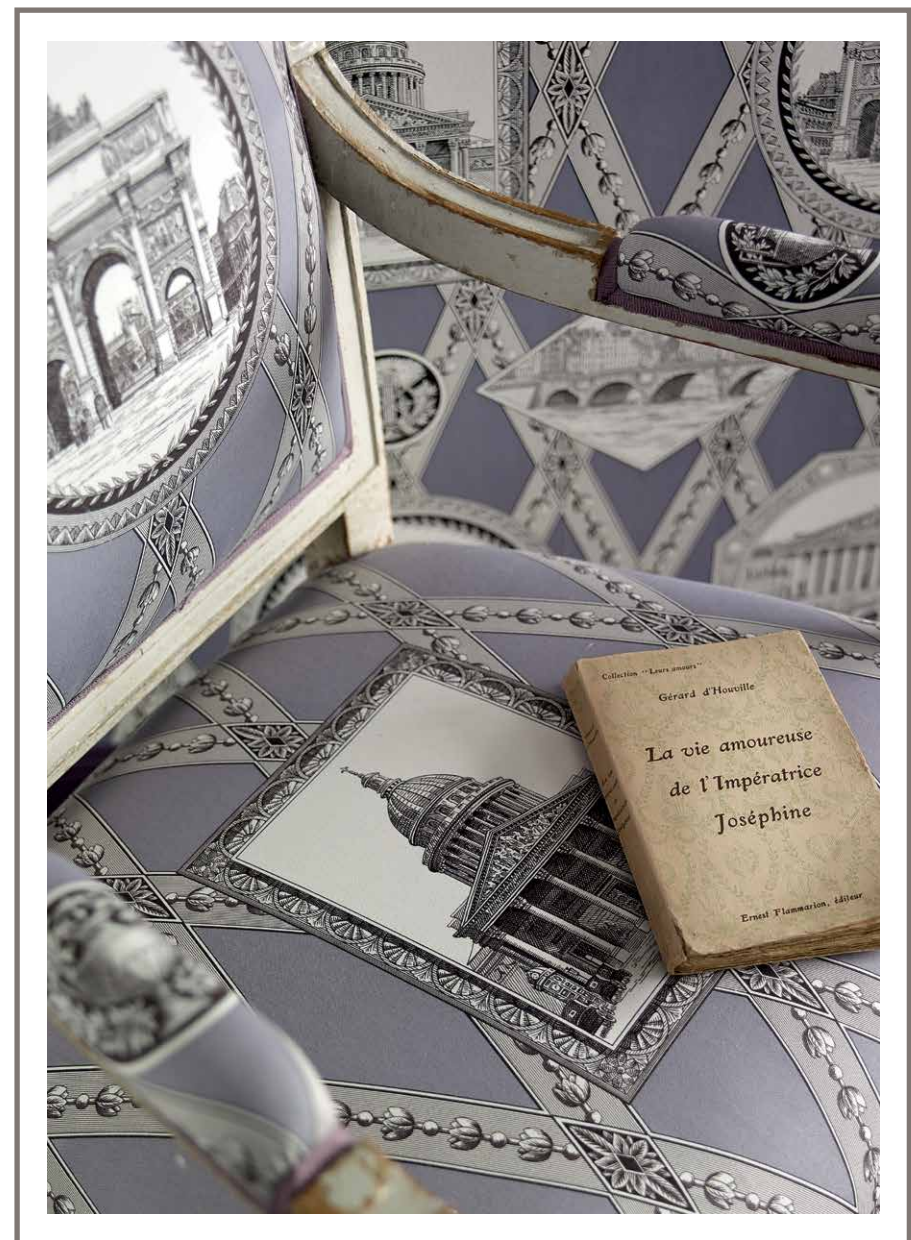

MANUEL CANOVAS

*Paris*

TRIANON COLLECTION

TISSU ET PAPIER PEINT / FABRIC & WALLPAPER: ACADEMIA (PRAIRIE)

TISSU ET PAPIER PEINT / FABRIC & WALLPAPER: ROCHEFORT (EBENE)

TISSU ET PAPIER PEINT / FABRIC & WALLPAPER: LUTECE (ARDOISE)

TISSU ET PAPIER PEINT / FABRIC & WALLPAPER: TRIANON (ROUGE, MANGANESE & PUCE).

MEUBLES ET ANTIQUITES/FURNITURE AND ANTIQUES:  
HILARYBATSTONE.COM, THEFRENCHHOUSE.CO.UK, MAISONARTEFACT.COM.

[WWW.MANUELCANOVAS.COM](http://WWW.MANUELCANOVAS.COM)