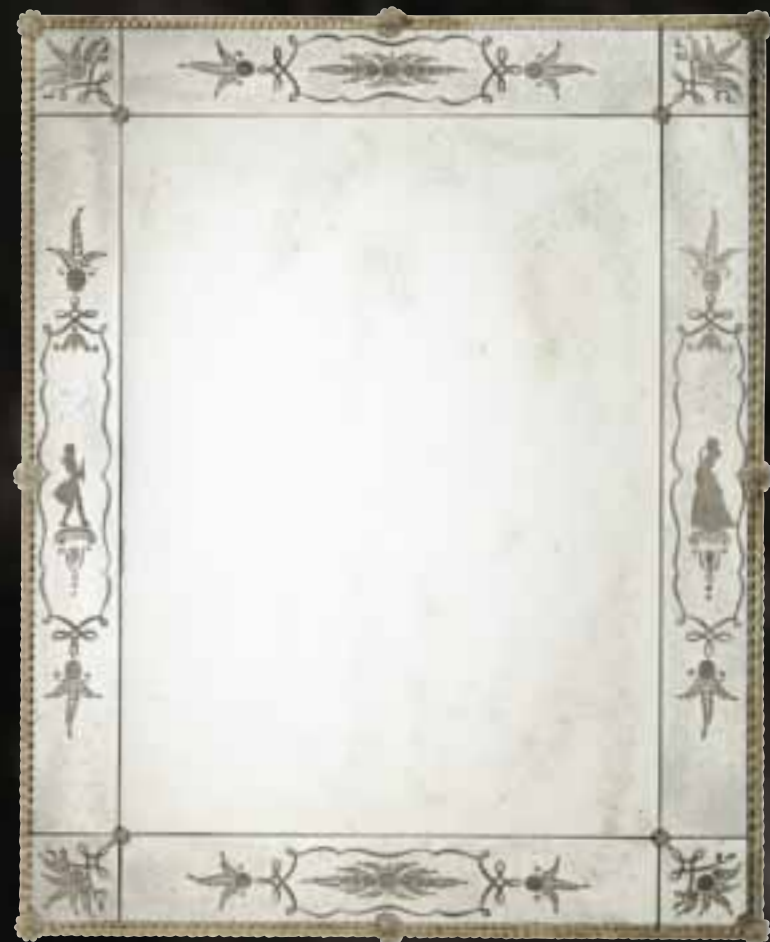

Art. 1077 / L80xH100 cm
Specchio con cornice in vetro di Murano lavorato a mano. Color oro. Incisioni eseguite a mola.
Mirror in handcrafted Murano glass with grinding wheel carving - gold Murano glass decorations.

Art. 328.84 / L90xH110 cm
Art. 328.84P / L70xH90 cm
Specchio con cornice in vetro di Murano lavorato a mano. Color ambra. Incisioni eseguite a mola.
Mirror in handcrafted Murano glass with grinding wheel carving - amber Murano glass decorations.