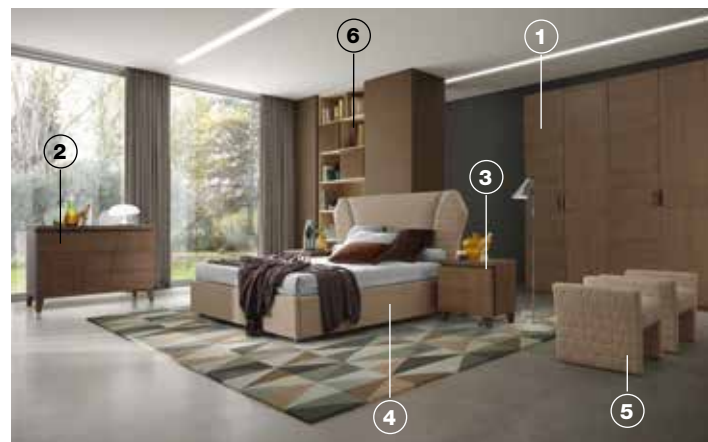

COMPOSIZIONI NIGHT

_NIGHT COMPOSITIONS . COMPOSITIONS ZONE NUIT . ZUSAMMENSTELLUNGEN SCHLAFBEREICH

COMPOSIZIONE 300

NIGHT 56/57