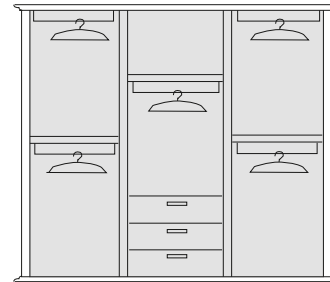

settimino 6 cassetti curvi + diritto  
settimino 6 drawers curved + right

larghezza | width 67 cm  
profondità | depth 48 cm  
altezza | height 134 cm

specchiera sagomata  
shaped mirror

larghezza | width 82 cm  
profondità | depth 4.5 cm  
altezza | height 90 cm

## Armadi . Wardrobes

armadio 3 ante + curva  
3 doors wardrobe + curve

larghezza | width 299 cm  
profondità | depth 78 cm  
altezza | height 259 cm

dotazione interna | interior fittings

3 ripiani bordo stondato  
5 bastoni legno appendiabiti  
1 cassetiera a 3 cassetti  
1 portacravatta  
1 specchio interno