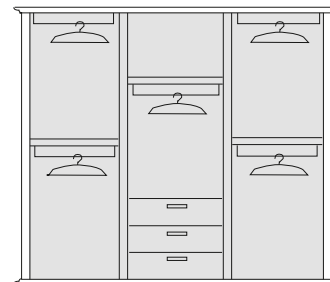

dotazione interna | interior fittings

3 ripiani bordo stondato
5 bastoni legno appendiabiti
1 cassetiera a 3 cassetti

armadio 2 ante scorrevoli
2 sliding doors wardrobe