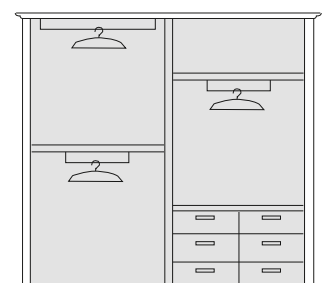

dotazione interna | interior fittings

2 ripiani bordo stondato
3 bastoni legno appendiabiti
1 cassetiera a 6 cassetti