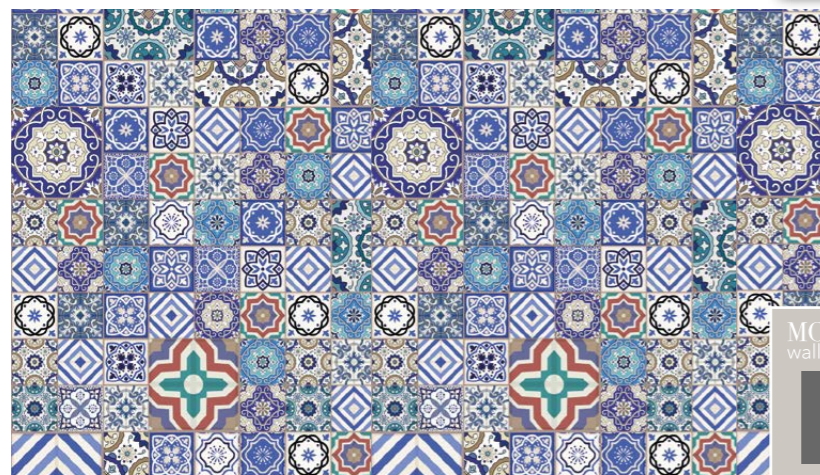

€ 549/A KIT (prezzo di listino)