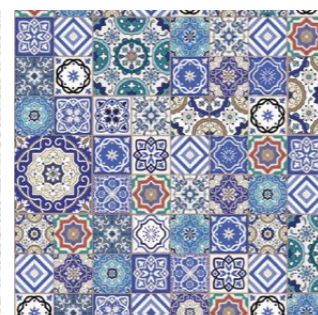

SHABBY
200Q000023

MODULAR
wallpaper

04.
STILE
CLASSICO

MAIOLICA GREY
200Q000019

MODULAR
wallpaper

MAIOLICA BLUE
200Q000020

MODULAR
wallpaper

FOLIAGE
200Q000011