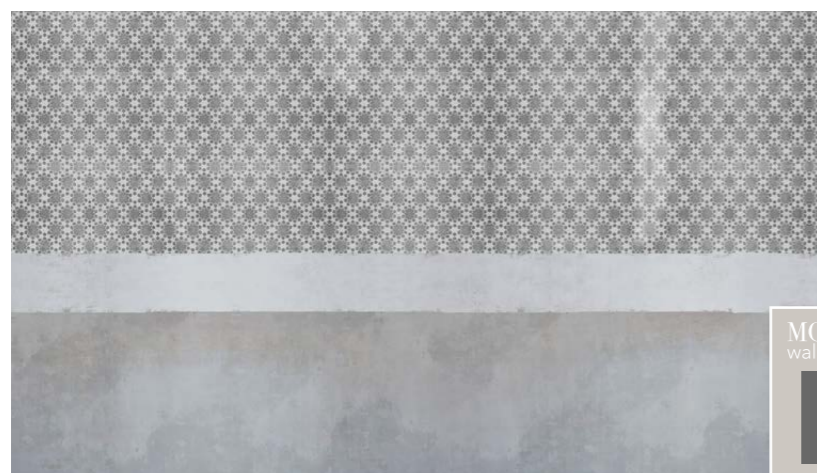

POTTERY 200Q000010
€ 549/A KIT (prezzo di listino)