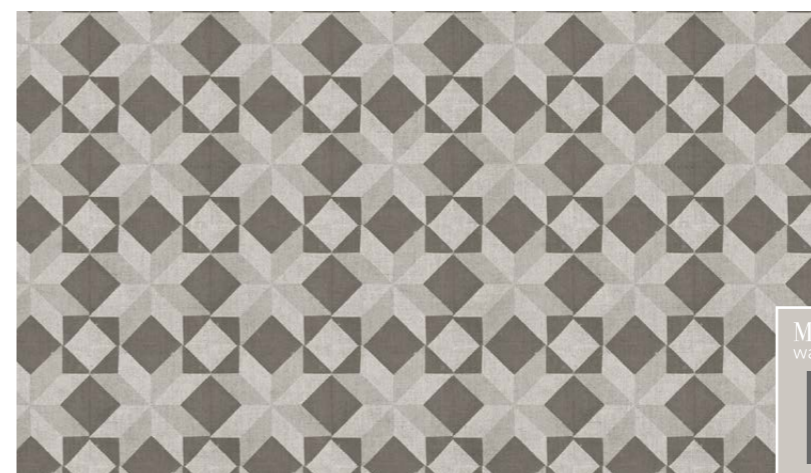

FLOOR GREY 200Q000003
€ 549/A KIT (prezzo di listino)