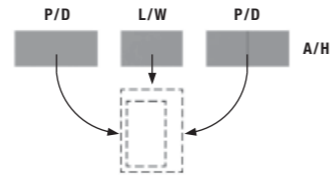

L/W 80 cm - A/H 46,4 cm - P/D 107,5 cm
L/W 31 1/2" - A/H 18 1/4" - P/D 42 3/8"

KEFA00M1721CU