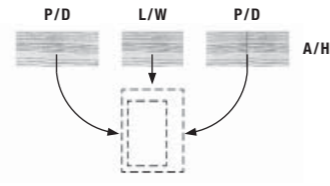

L/W 80 cm - A/H 46,4 cm - P/D 107,5 cm
L/W 31 1/2" - A/H 18 1/4" - P/D 42 3/8"

KEFA00M1721EU
KEFA00M1721NO
KEFA00M1721TI