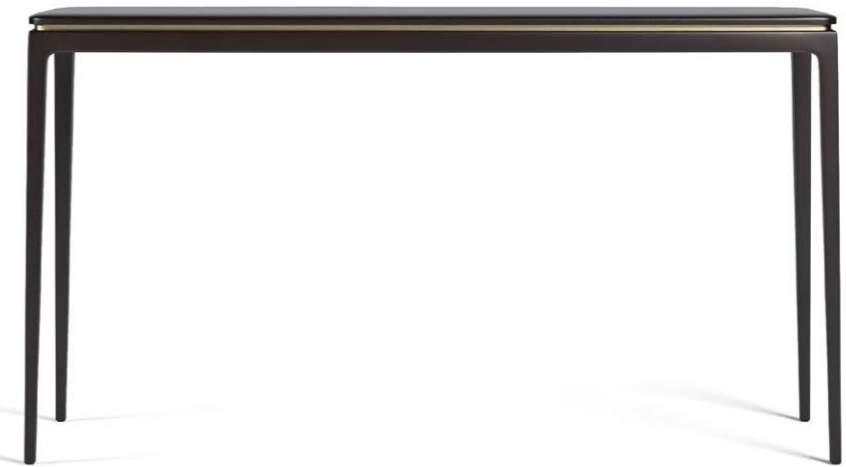

PLAZA
divano modulare | sectional sofa

PLAZA
divano modulare | sectional sofa

BRANDO

divano | sofa

Linee pulite e dettagli di stile si mescolano in un pezzo unico, pronto a diventare il nuovo protagonista del living domestico: è Brando, il divano dal carattere forte e dall'eleganza raffinata che reinterpreta le forme classiche in chiave moderna.

BOTERO
divano | sofa

LADY BUG
poltrona | armchair

INDIGO DELUXE

divano modulare | sectional sofa

L'accostamento dei moduli, il gioco di combinazioni, la disposizione personalizzata. Ciò che rende Indigo Deluxe il divano perfetto è proprio la sua versatilità, pensata per renderlo unico e sempre diverso, specchio di un gusto personale e irripetibile.

INDIGO DELUXE
divano modulare | sectional sofa

INDIGO DELUXE
divano modulare | sectional sofa

INDIGO
console | console

INDIGO

tavolini | occasional tables

Con il top in legno di noce, il tavolino Indigo crea un ambiente a misura d'uomo, moderno ed essenziale ma allo stesso tempo confortevole, grazie a quel calore e quell'armonia propri della natura, che rivivono nei suoi materiali.

ISLAND
tavolini | occasional tables

BALTIMORA

tavolo | dining table

Due elementi circolari, simbolo di perfezione, ne compongono la struttura. Il basamento cilindrico, rivestito con pelle trapuntata, e il top rotondo in legno si uniscono nel tavolo Baltimore dando vita a una figura elegante ed armoniosa, cuore pulsante della dining room.