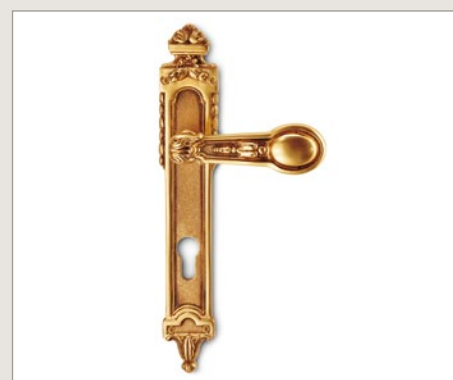

Art. S 4331 Shangai