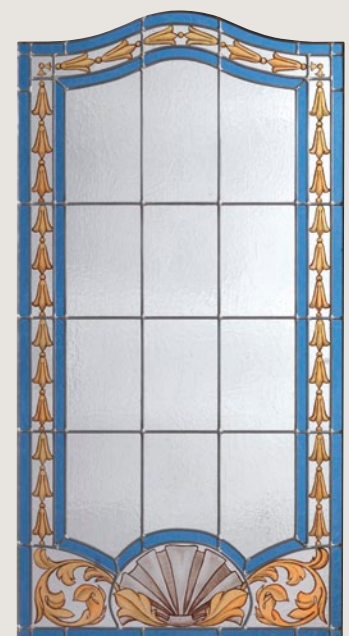

Art. LD-03 vetro cattedrale fatto mano rilegato a piombo con decoro a grisaglia