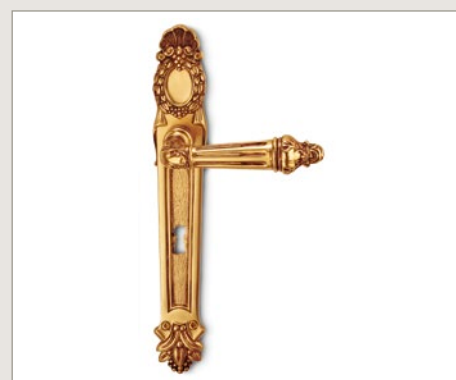

Art. S 4341 Urbino