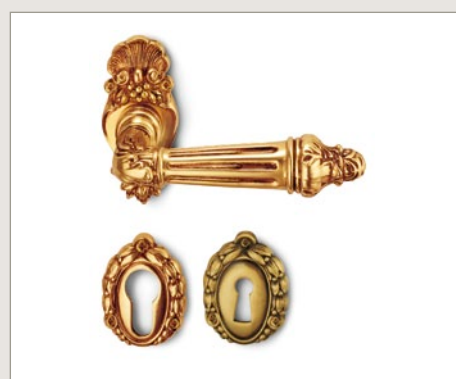

Art. S 4340 Urbino