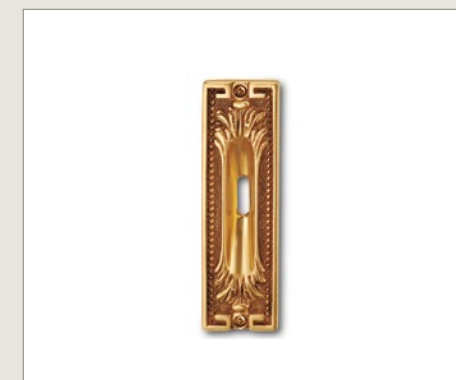

Maniglie da
incasso per
porte scorrevoli
linea "S"

Art. S 4351/S Hannover

Art. S 3001/S Versailles

Art. S 4316 Pompei

Art. S 4255 Masquat

Art. S 4350 Hannover

Art. S 3016/S Nancy

Art. S 4256/S Masquat