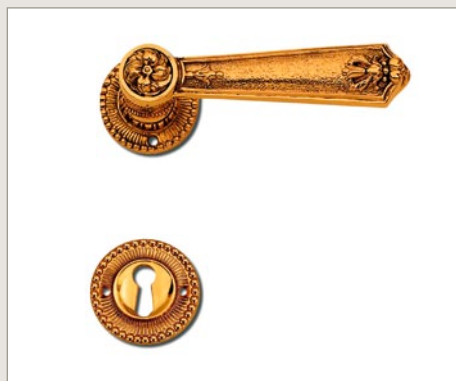

Le Maniglie

DESIGN
PORTE

Maniglie
e Maniglioni
linea "C"

Art. C 12512

Art. C 08710

Art. C 14011

Art. C 45200 ingombro h. mm. 178

Art. C 08750 ingombro h. mm. 186

Art. C 09910

Art. C 14010

Art. C 01610

Art. C 09950 ingombro h. mm. 237

Art. C 14050 ingombro h. mm. 250

Art. C 44900 ingombro h. mm. 191

Art. C 05110

Art. C 12511

Art. C 05011

Le Chiavi
linea "C"

Art. C 54000

Art. C 54300

Art. C 54500

Art. C 54200

Art. C 54400

Art. C 54600

Maniglie da incasso per porte scorrevoli linea "C"

Art. C 02011

Art. C 08711

Art. C 11011

Art. C 50100

Art. C 50500

Art. C 50400

Art. C 09011