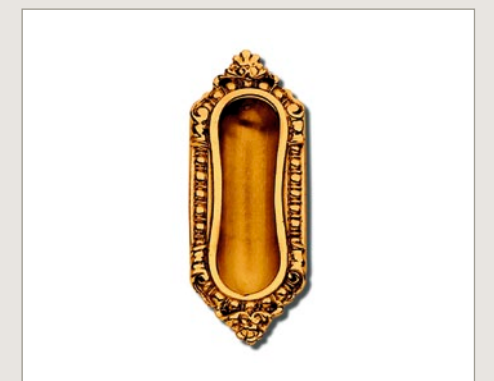

Maniglie da incasso per porte scorrevoli linea "C"

Art. C 02011

Art. C 08711

Art. C 11011

Art. C 50100

Art. C 50500

Art. C 50400

Art. C 09011

Art. C 09911

Art. C 08311

Art. C 50800

Art. C 50800/FC

Art. C 50900

Le Finiture linea "C"

Oro non verniciato

Oro