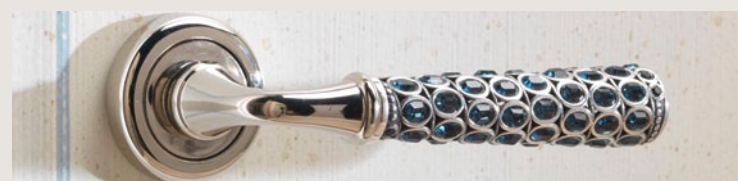

Maniglie
serie I Pavoni

Maniglie
serie Pull