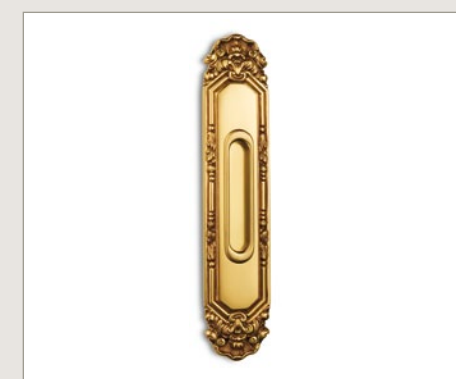

Art. S 3076/S Ginevra