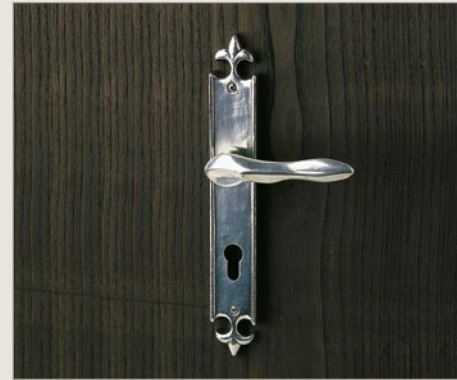

Finiture per maniglie "GGG"

Verde oro Ruggine Grigio chiaro Ramato Rosso oro Nero Bronzato Nero antico Grigio ferro antichizzato Zincato Bianco oro Blu anticato

Maniglie
linea "G"

Art. G TORCIGLIA su placca ovale Britannium