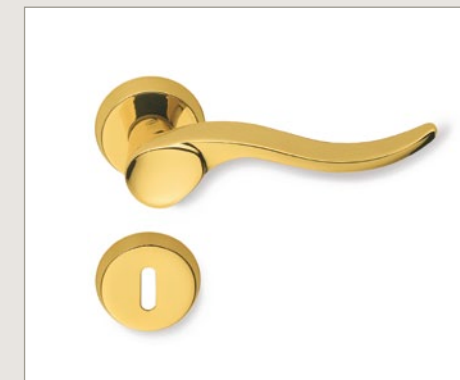

Art. CO EPOCA oro lucido