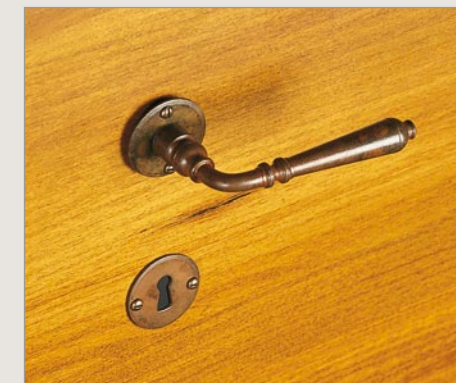

Art. U RICCIO ferro battuto

Art. V ANTARES brunito anticato

Maniglie
linea "M"

Art. M DOGE bronzo ant. + P01

Art. M SEVILLA brunito anticato

Maniglie
linea "F"

Art. F FM044 ferro vecchio

Art. F FM031 ferro vecchio

Art. M ZEN satinato oro

Art. M CASTIGLIA oro

Art. M S81 cromo satinato

Art. F 9109.011 ferro vecchio

Art. M S81 oro

Maniglie
linea "CA"

Art. CA KOT11RB ottone naturale non verniciato

Art. CA KSE11RB bronzo non verniciato