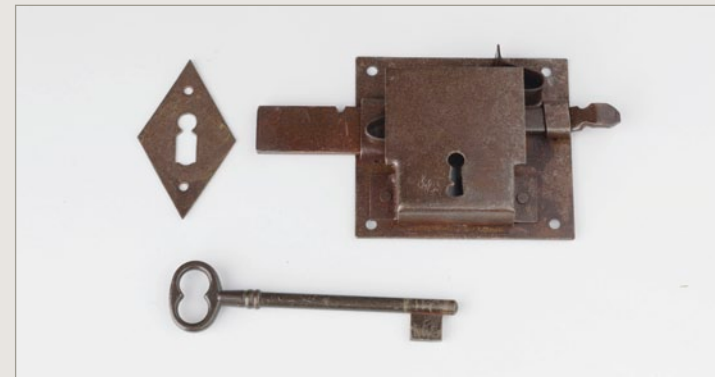

Maniglie
linea "GH"

Art. GH UNO cromo satinato

Maniglie
linea "ECO"

Art.A ECO ottone lucido

Partic. del nottolino per serrature WC

Gli Accessori

Art. F FA796 F/vecchio

Art. F FA791 F/vecchio

Art. F FA782 F/vecchio

Art. LC BAROCCO anticato

Art. Serratura sarda F/vecchio

Art. Saltarello F/vecchio

Art. Paletto F/vecchio

Art. Nottolino WC con maniglia
FM044 F/vecchio

Art. Chiodo grande Ø25 F/vecchio
Art. Chiodo piccolo Ø15 F/vecchio