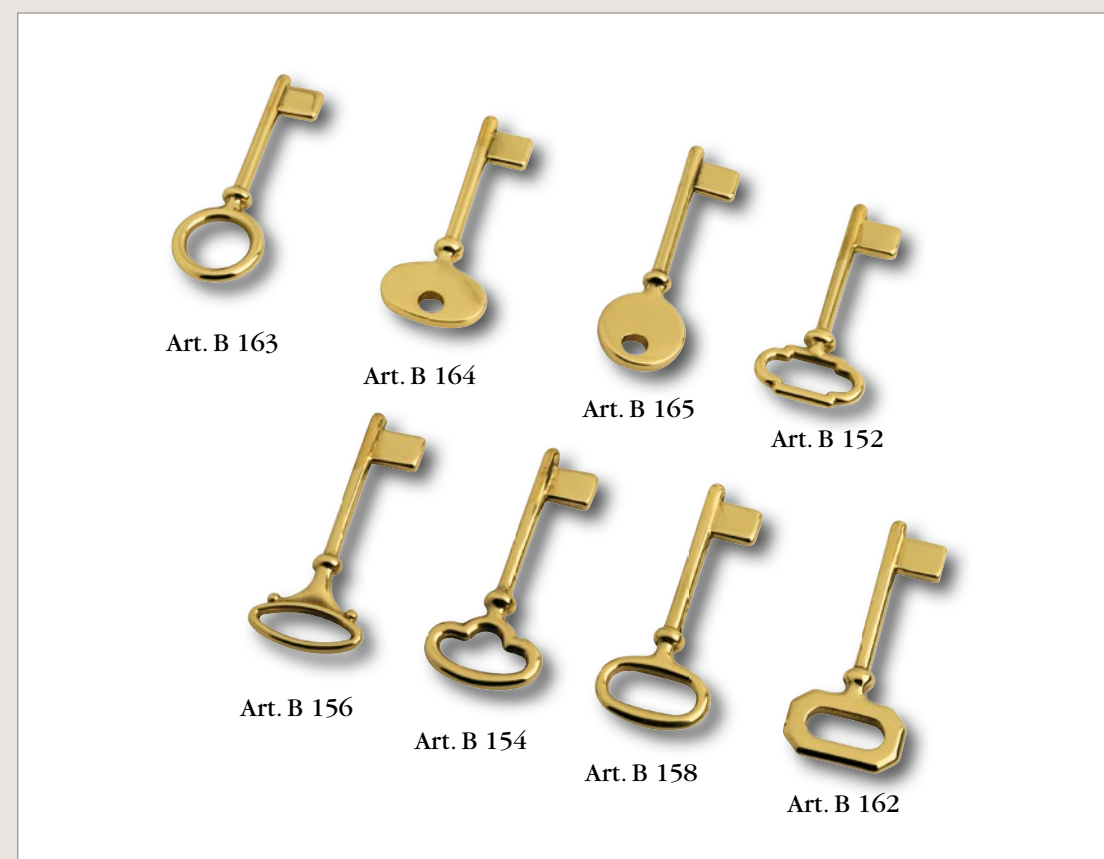

Art. 15
Nichel

Art. 17
Satin Nichelato

Art. 20
Laccato bianco

Art. 23
Laccato nero

Art. 35
Oro sabbato

Art. 36
Oro sbbiato/oro

Art. 37
Ottone antico

Art. 41
Oil rubbed

Art. 44
Nichel anticato

Art. 47
Rame antico

Art. 49
Ottone anticato

Art. P1
PVD

Le chiavi
linea "B"

Maniglie
linea "S"

Art. S 3016 Nancy foro Yale

Art. S 4330 Shangai