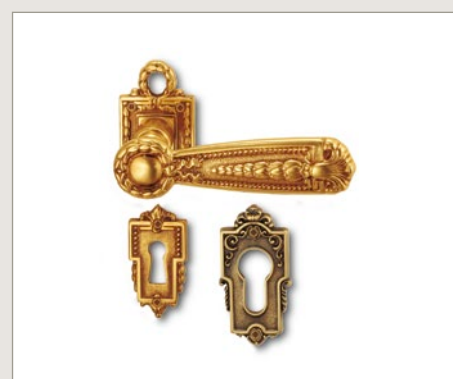

Art. S 4295 Orleans