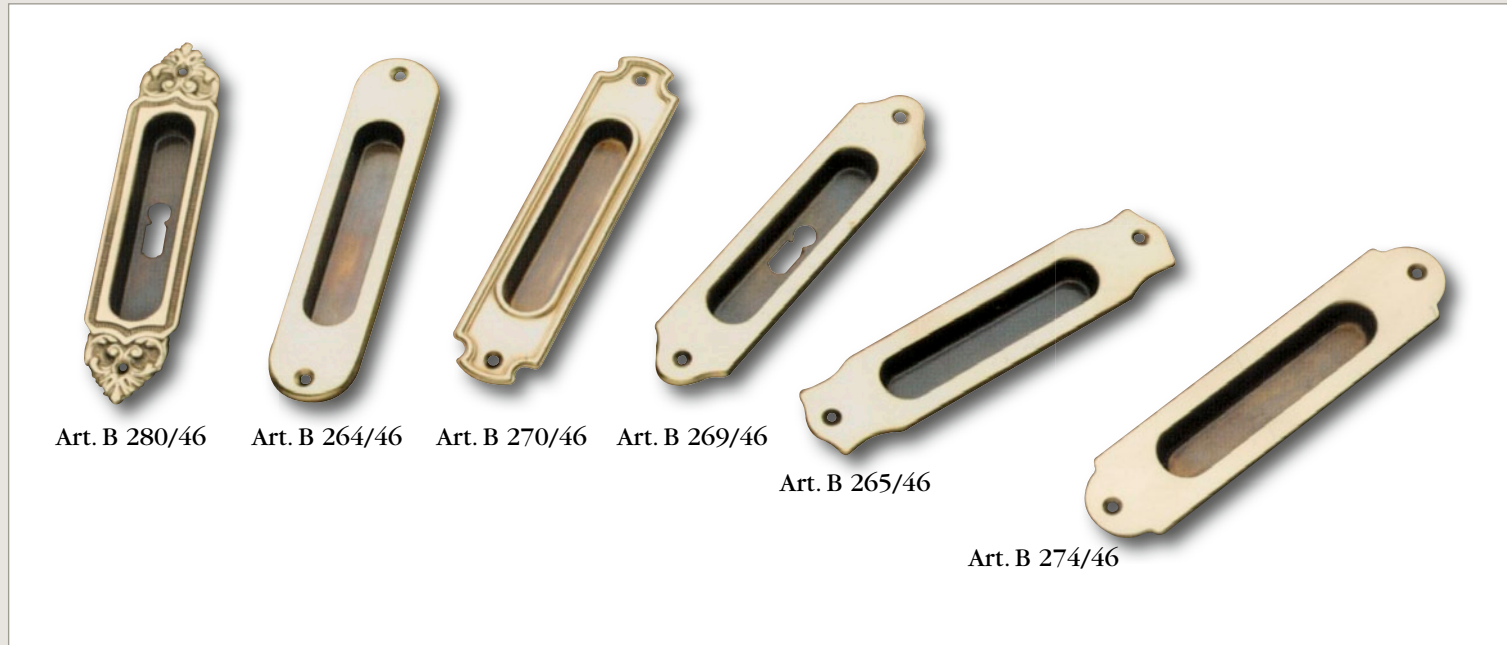

Art. B 268/W/01

Art. B 113/07

Art. B 303/W/01

Maniglie da
incasso per
porte scorrevoli
linea "B"

Le Finiture
linea "B"

Art. 00
Ottone grezzo

Art. 01
Ottone lucido
naturale

Art. 02
Bronzato