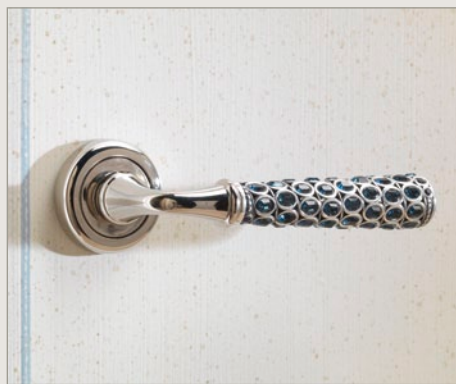

Maniglie
serie I Pavoni

Art. M014

Maniglie
serie Pull