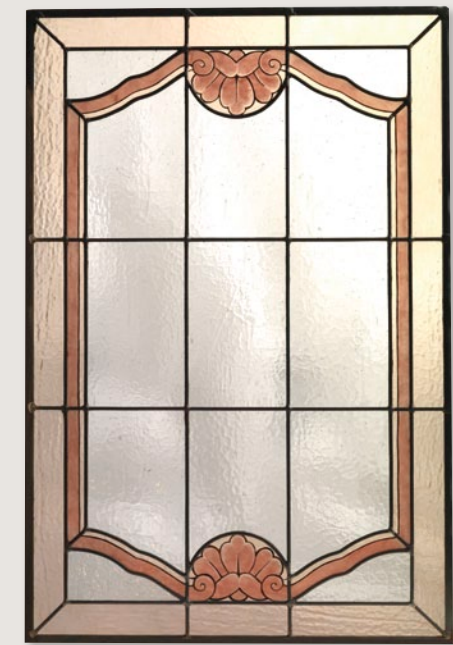

"QUADRO" rilegato piombo
su vetro K

"ROMBI" rilegato piombo

"QUADRO" rilegato piombo
su vetro cattedrale

Art. LD-04 vetro cattedrale rilegato a piombo
con decoro a grisaglia

Art. LD-01 vetro cattedrale fatto a mano rilegato a piombo con pittura a fuoco e velatura

Art. VA-11 vetro cattedrale fatto a mano rilegato a piombo con centrale decorato a grisaglia "Melograno"

Art. VA-12 vetro cattedrale fatto a mano rilegato a piombo con centrale decorato a grisaglia

Art. VA-13 cristalli molati rilegati ad ottone con ovale centrale molato e decorato a grisaglia con oro