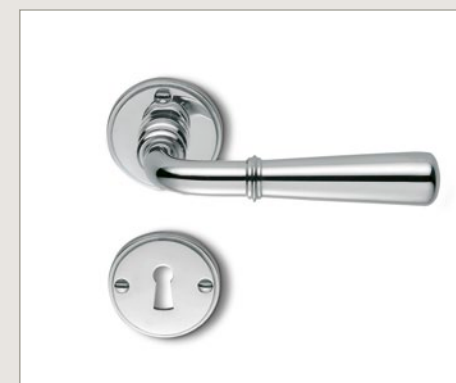

Art. CA KAC11RB argento naturale non verniciato