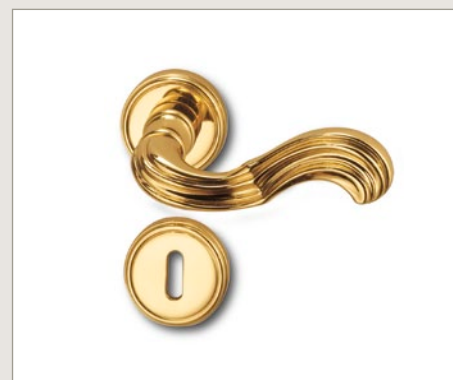

Maniglie da
incasso per
porte scorrevoli
linea "S"

Art. S 4351/S Hannover

Art. S 3001/S Versailles

Art. S 4316 Pompei

Art. S 4255 Masquat

Art. S 4350 Hannover

Art. S 3016/S Nancy

Art. S 4256/S Masquat