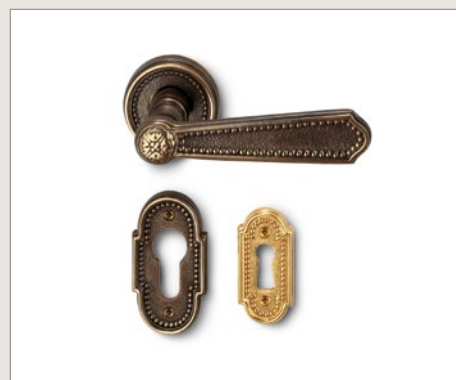

Maniglie da
incasso per
porte scorrevoli
linea "S"

Art. S 4351/S Hannover

Art. S 3001/S Versailles

Art. S 4316 Pompei

Art. S 4255 Masquat

Art. S 4350 Hannover

Art. S 3016/S Nancy

Art. S 4256/S Masquat