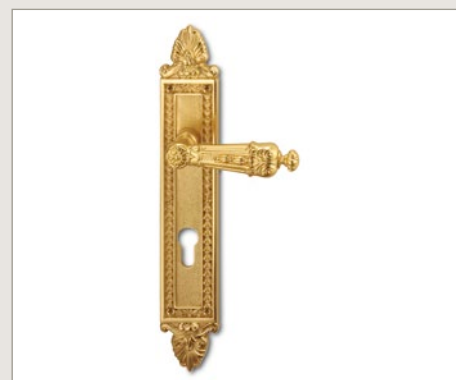

Maniglie da
incasso per
porte scorrevoli
linea "S"

Art. S 4351/S Hannover

Art. S 3001/S Versailles

Art. S 4316 Pompei

Art. S 4255 Masquat

Art. S 4350 Hannover

Art. S 3016/S Nancy

Art. S 4256/S Masquat