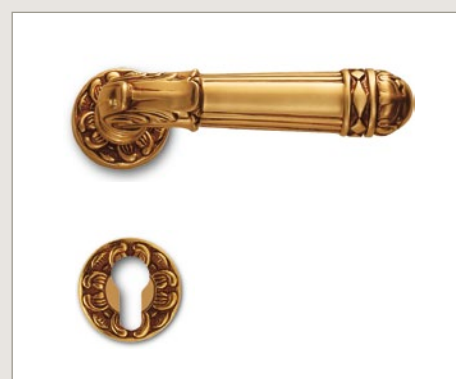

Art. S 3100-3085 Versailles