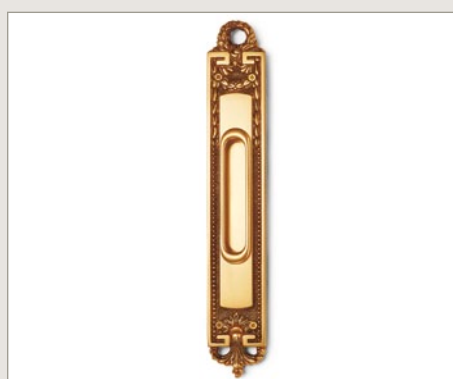

Art. S 4296/S Orleans