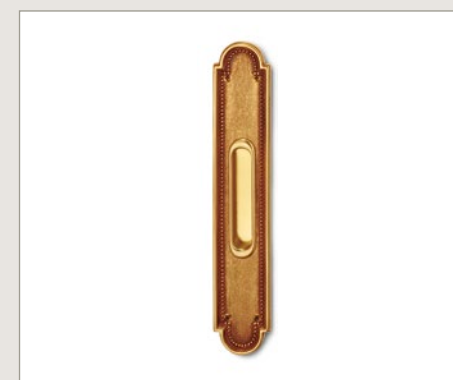

Maniglie da
incasso per
porte scorrevoli
linea "S"

Art. S 4351/S Hannover

Art. S 3001/S Versailles

Art. S 4316 Pompei

Art. S 4255 Masquat

Art. S 4350 Hannover

Art. S 3016/S Nancy

Art. S 4256/S Masquat