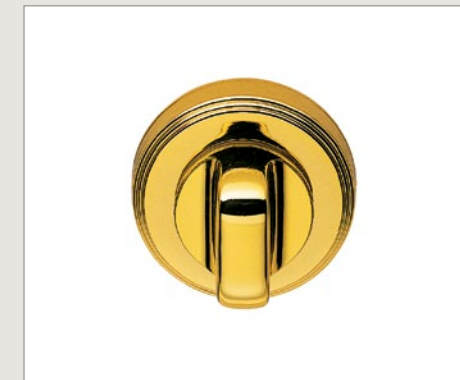

Art. CO CD79 oro lucido