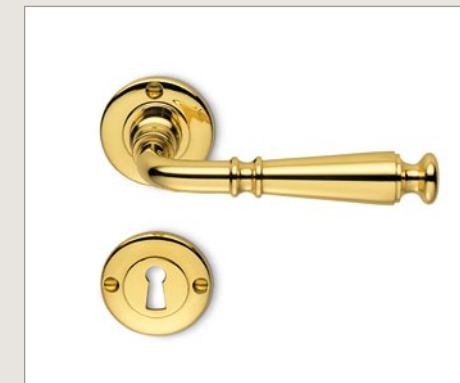

Art. M ZEN satinato oro

Art. M CASTIGLIA oro

Art. M S81 cromo satinato

Art. F 9109.011 ferro vecchio

Art. M S81 oro

Maniglie
linea "CA"

Art. CA KOT11RB ottone naturale non verniciato

Art. CA KSE11RB bronzo non verniciato

Maniglie
linea "LC"

Art. LC IBIZA su rosetta anticata

Art. LC IDEA anticata, porcel. fiorata

Art. CA KAC11RB argento naturale non verniciato

Art. LC SIRENA su placca anticata

Art. LC IBIZA su placca anticata

Maniglie
linea "GH"

Art. GH UNO cromo satinato

Maniglie
linea "ECO"

Art.A ECO ottone lucido

Partic. del nottolino per serrature WC

Gli Accessori

Art. F FA796 F/vecchio

Art. F FA791 F/vecchio