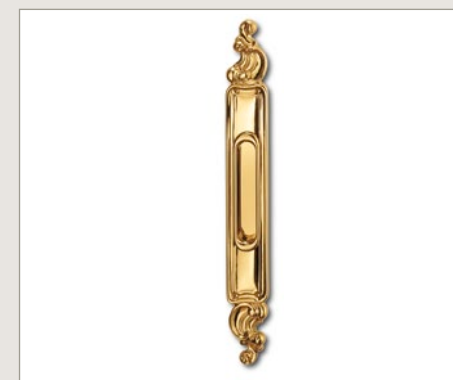

Maniglie da
incasso per
porte scorrevoli
linea "S"

Art. S 4351/S Hannover

Art. S 3001/S Versailles

Art. S 4316 Pompei

Art. S 4255 Masquat

Art. S 4350 Hannover

Art. S 3016/S Nancy

Art. S 4256/S Masquat