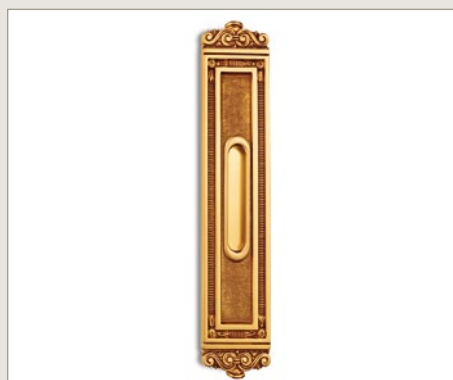

Maniglie da
incasso per
porte scorrevoli
linea "S"

Art. S 4351/S Hannover

Art. S 3001/S Versailles

Art. S 4316 Pompei

Art. S 4255 Masquat

Art. S 4350 Hannover

Art. S 3016/S Nancy

Art. S 4256/S Masquat