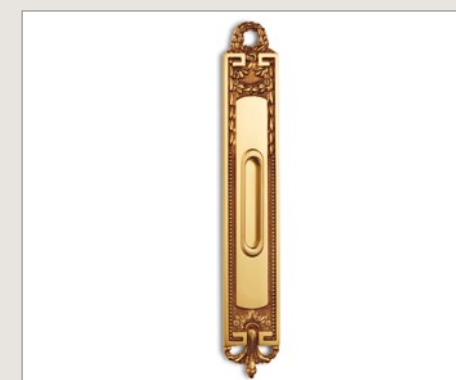

Maniglie da
incasso per
porte scorrevoli
linea "S"

Art. S 4351/S Hannover

Art. S 3001/S Versailles

Art. S 4316 Pompei

Art. S 4255 Masquat

Art. S 4350 Hannover

Art. S 3016/S Nancy

Art. S 4256/S Masquat