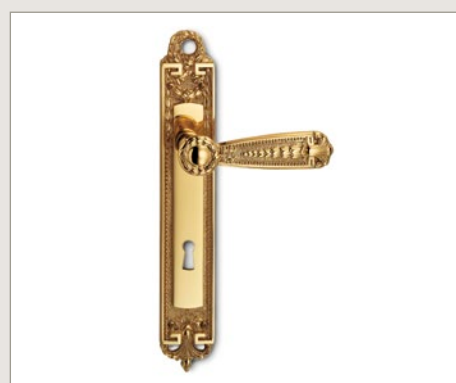

Art. S 4296 Orleans