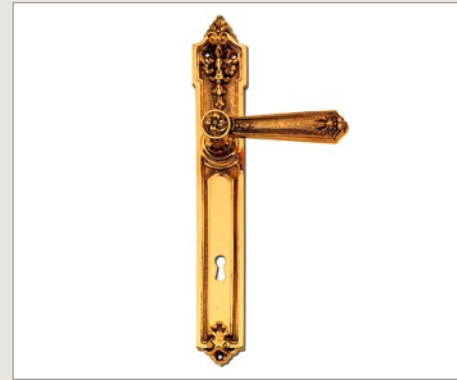

Le Maniglie

DESIGN
PORTE

Maniglie
e Maniglioni
linea "C"

Art. C 12512

Art. C 08710

Art. C 14011

Art. C 45200 ingombro h. mm. 178

Art. C 08750 ingombro h. mm. 186