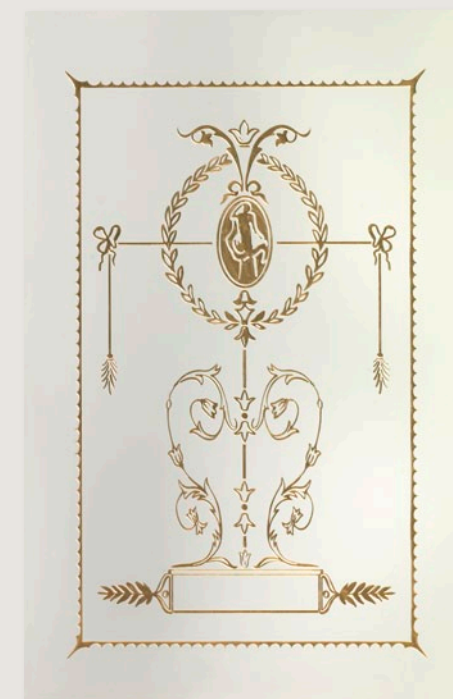

Art. LD-02 vetro soffiato a bocca rilegato a piombo con pittura a fuoco

Art. VA-15 vetro cattedrale fatto a mano
rilegato a piombo con decoro a grisaglia

Art. LD-05 vetro cattedrale fatto mano
rilegato a piombo con pittura a fuoco e velatura

Art. VD-31/SI vetro satinato spess. 6 mm.
inciso con oro disegno "Pompeiana"

Art. VD-32/C vetro satinato spess. 6 mm.
inciso con oro disegno "Pompeiana"

Art. AV-22
vetro satinato inciso disegno Luigi XVI colorato a foglia oro