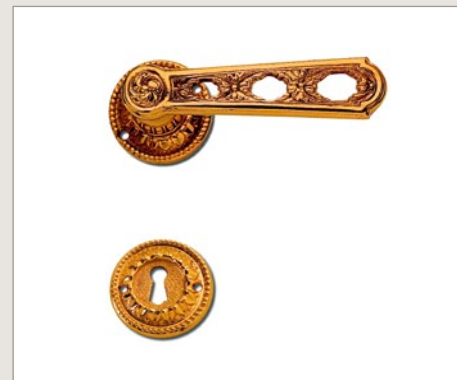

Le Maniglie

DESIGN
PORTE

Maniglie
e Maniglioni
linea "C"

Art. C 12512

Art. C 08710

Art. C 14011

Art. C 45200 ingombro h. mm. 178

Art. C 08750 ingombro h. mm. 186

Art. C 09910

Art. C 14010

Art. C 01610

Art. C 09950 ingombro h. mm. 237

Art. C 14050 ingombro h. mm. 250

Art. C 44900 ingombro h. mm. 191

Art. C 05110

Art. C 12511