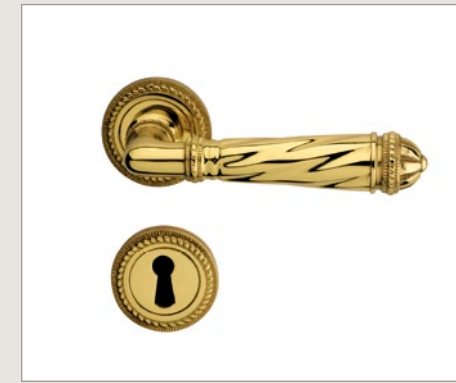

Oro antico PVD

Oro a 24k

Maniglie
e Maniglioni
linea "B"

Art. B 116/03

Art. B 128/13 foro Yale

Art. B 116/07

Art. B 121/07

Art. B 121/01