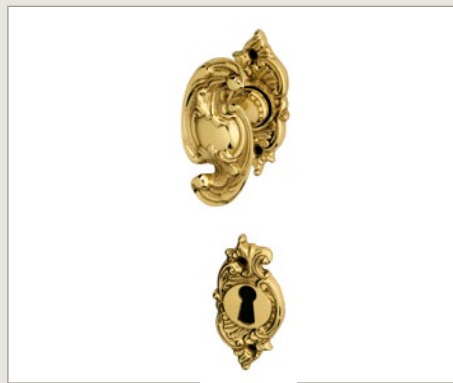

Oro antico PVD

Oro a 24k

Maniglie
e Maniglioni
linea "B"

Art. B 116/03

Art. B 128/13 foro Yale

Art. B 116/07

Art. B 121/07

Art. B 121/01

Art. B 100/07

Art. B 149/37 ingombro h. mm. 225

Art. B 32/37 ingombro h. mm. 200

Art. B 116/37 ingombro h. mm. 218

Art. B 113/12

Art. B 128/11

Art. B 273/W/01

Art. B 128/36 ingombro h. mm. 215