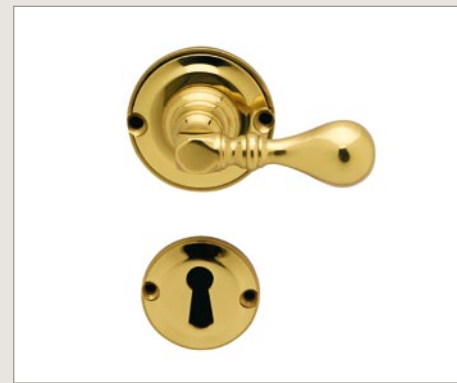

Art. B 100/07

Art. B 149/37 ingombro h. mm. 225

Art. B 32/37 ingombro h. mm. 200

Art. B 116/37 ingombro h. mm. 218

Art. B 113/12

Art. B 128/11

Art. B 273/W/01

Art. B 128/36 ingombro h. mm. 215

Art. B 268/W/01

Art. B 113/07

Art. B 303/W/01

Maniglie da
incasso per
porte scorrevoli
linea "B"

Le Finiture
linea "B"

Art. 00
Ottone grezzo

Art. 01
Ottone lucido
naturale

Art. 02
Bronzato