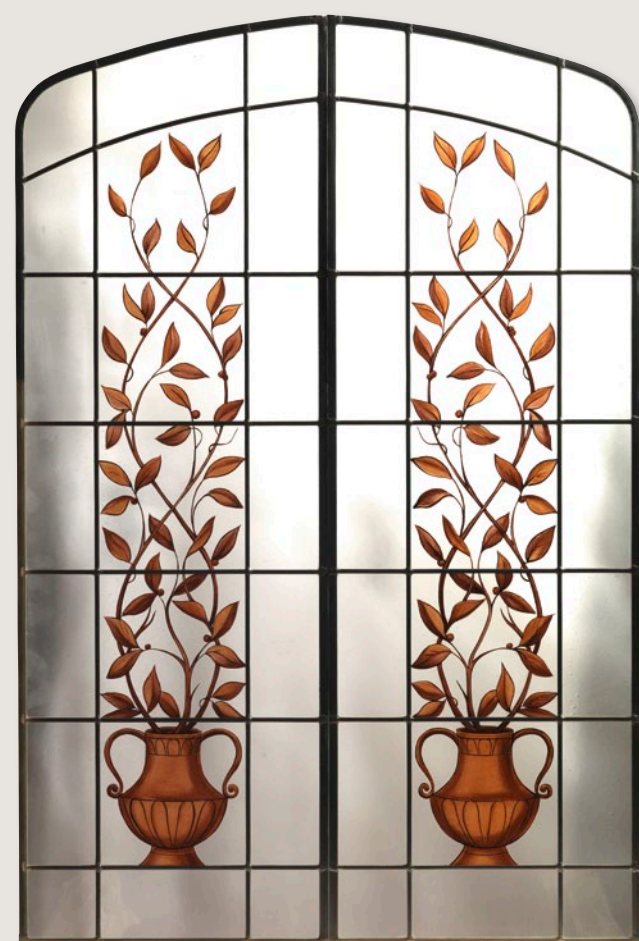

Cromo satinato

Cerniera Barocco

Argento lucido

Argento vecchio

Ruggine

Cromo lucido

Bronzo

Ottone lucido

Art. VA-11 vetro cattedrale fatto a mano rilegato a piombo con centrale decorato a grisaglia "Melograno"

Art. VA-12 vetro cattedrale fatto a mano rilegato a piombo con centrale decorato a grisaglia

Art. VA-13 cristalli molati rilegati ad ottone con ovale centrale molato e decorato a grisaglia con oro

Art. VA-14 vetro cattedrale fatto mano rilegato ad ottone con decoro Luigi XVI a grisaglia con oro

Art. LD-03 vetro cattedrale fatto mano rilegato a piombo con decoro a grisaglia

Art. VA-Re Sole vetro soffiato a bocca rilegato ad ottone con centrale decorato a grisaglia con oro