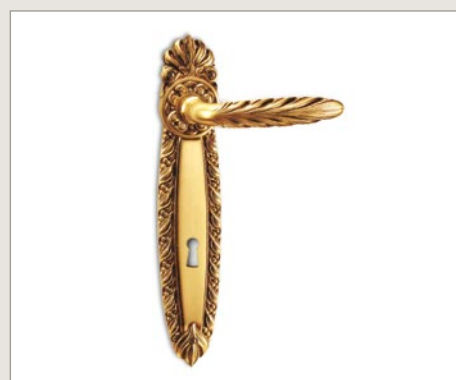

Art. S 3046 Reims