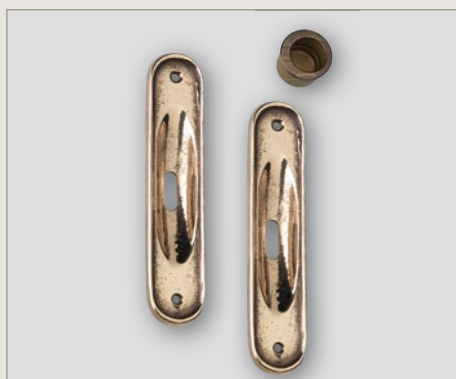

Maniglia incasso per porta libro
Ottone lucido

Maniglia incasso Ottone lucido

Maniglia incasso Ottone satinato

Kit chiusura maniglia incasso
con nottolino Ottone lucido

Kit chiusura con nottolino con
maniglia tonda Cromo satinato

Maniglia incasso tonda Cromo satinato

Kit chiusura foro chiave Bronzo

Maniglia incasso Bronzo

Kit chiusura maniglia incasso
con nottolino Bronzo

Art. GGG Kit chiusura foro chiave
grigio ferro antichizz. ditale bronzo

Kit chiusura Britannium SL 02
foro chiave ditale cromo lucido

Maniglia incasso
grigio graffite ditale bronzo

Kit chiusura foro chiave SL 02 NB

Maniglia incasso F/vecchio
ditale bronzo

Kit chiusura foro chiave F/vecchio
ditale bronzo