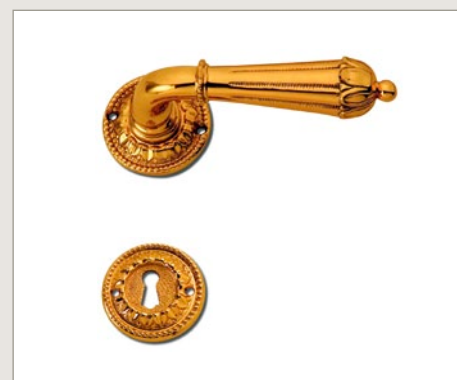

Maniglie da incasso per porte scorrevoli linea "C"

Art. C 02011

Art. C 08711

Art. C 11011

Art. C 50100

Art. C 50500

Art. C 50400

Art. C 09011

Art. C 09911

Art. C 08311

Art. C 50800

Art. C 50800/FC

Art. C 50900

Le Finiture linea "C"

Oro non verniciato

Oro