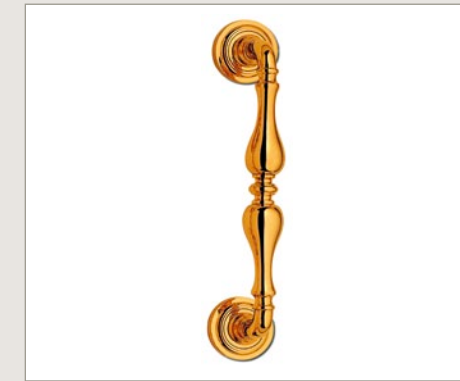

Le Maniglie

DESIGN
PORTE

Maniglie
e Maniglioni
linea "C"

Art. C 12512

Art. C 08710

Art. C 14011

Art. C 45200 ingombro h. mm. 178

Art. C 08750 ingombro h. mm. 186

Art. C 09910

Art. C 14010

Art. C 01610

Art. C 09950 ingombro h. mm. 237

Art. C 14050 ingombro h. mm. 250

Art. C 44900 ingombro h. mm. 191

Art. C 05110

Art. C 12511