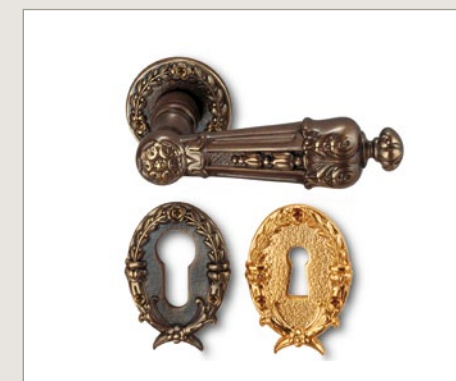

Art. S 4315 Pompei