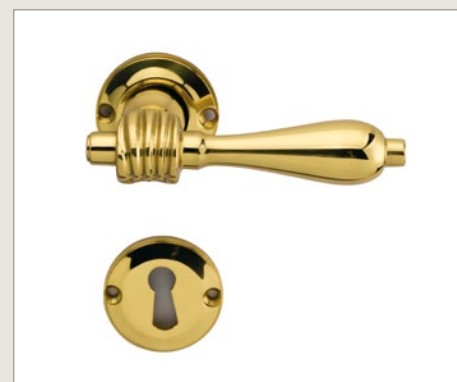

Oro antico PVD

Oro a 24k

Maniglie
e Maniglioni
linea "B"

Art. B 116/03

Art. B 128/13 foro Yale

Art. B 116/07

Art. B 121/07

Art. B 121/01

Art. B 100/07

Art. B 149/37 ingombro h. mm. 225

Art. B 32/37 ingombro h. mm. 200

Art. B 116/37 ingombro h. mm. 218

Art. B 113/12

Art. B 128/11

Art. B 273/W/01

Art. B 128/36 ingombro h. mm. 215

Art. B 268/W/01

Art. B 113/07

Art. B 303/W/01

Maniglie da
incasso per
porte scorrevoli
linea "B"

Le Finiture
linea "B"

Art. 00
Ottone grezzo

Art. 01
Ottone lucido
naturale

Art. 02
Bronzato