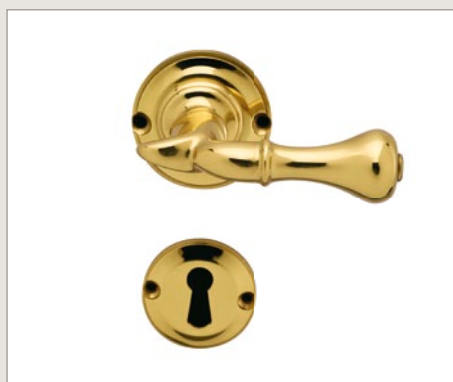

Oro antico PVD

Oro a 24k

Maniglie
e Maniglioni
linea "B"

Art. B 116/03

Art. B 128/13 foro Yale

Art. B 116/07

Art. B 121/07

Art. B 121/01

Art. B 100/07

Art. B 149/37 ingombro h. mm. 225

Art. B 32/37 ingombro h. mm. 200

Art. B 116/37 ingombro h. mm. 218

Art. B 113/12

Art. B 128/11

Art. B 273/W/01

Art. B 128/36 ingombro h. mm. 215

Art. B 268/W/01

Art. B 113/07

Art. B 303/W/01

Maniglie da
incasso per
porte scorrevoli
linea "B"

Le Finiture
linea "B"

Art. 00
Ottone grezzo

Art. 01
Ottone lucido
naturale

Art. 02
Bronzato