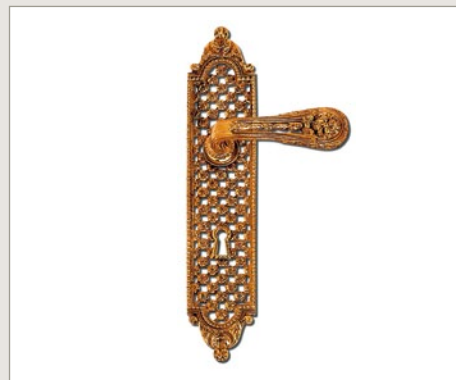

Le Maniglie

DESIGN
PORTE

Maniglie
e Maniglioni
linea "C"

Art. C 12512

Art. C 08710

Art. C 14011

Art. C 45200 ingombro h. mm. 178

Art. C 08750 ingombro h. mm. 186

Art. C 09910

Art. C 14010

Art. C 01610

Art. C 09950 ingombro h. mm. 237

Art. C 14050 ingombro h. mm. 250

Art. C 44900 ingombro h. mm. 191

Art. C 05110

Art. C 12511