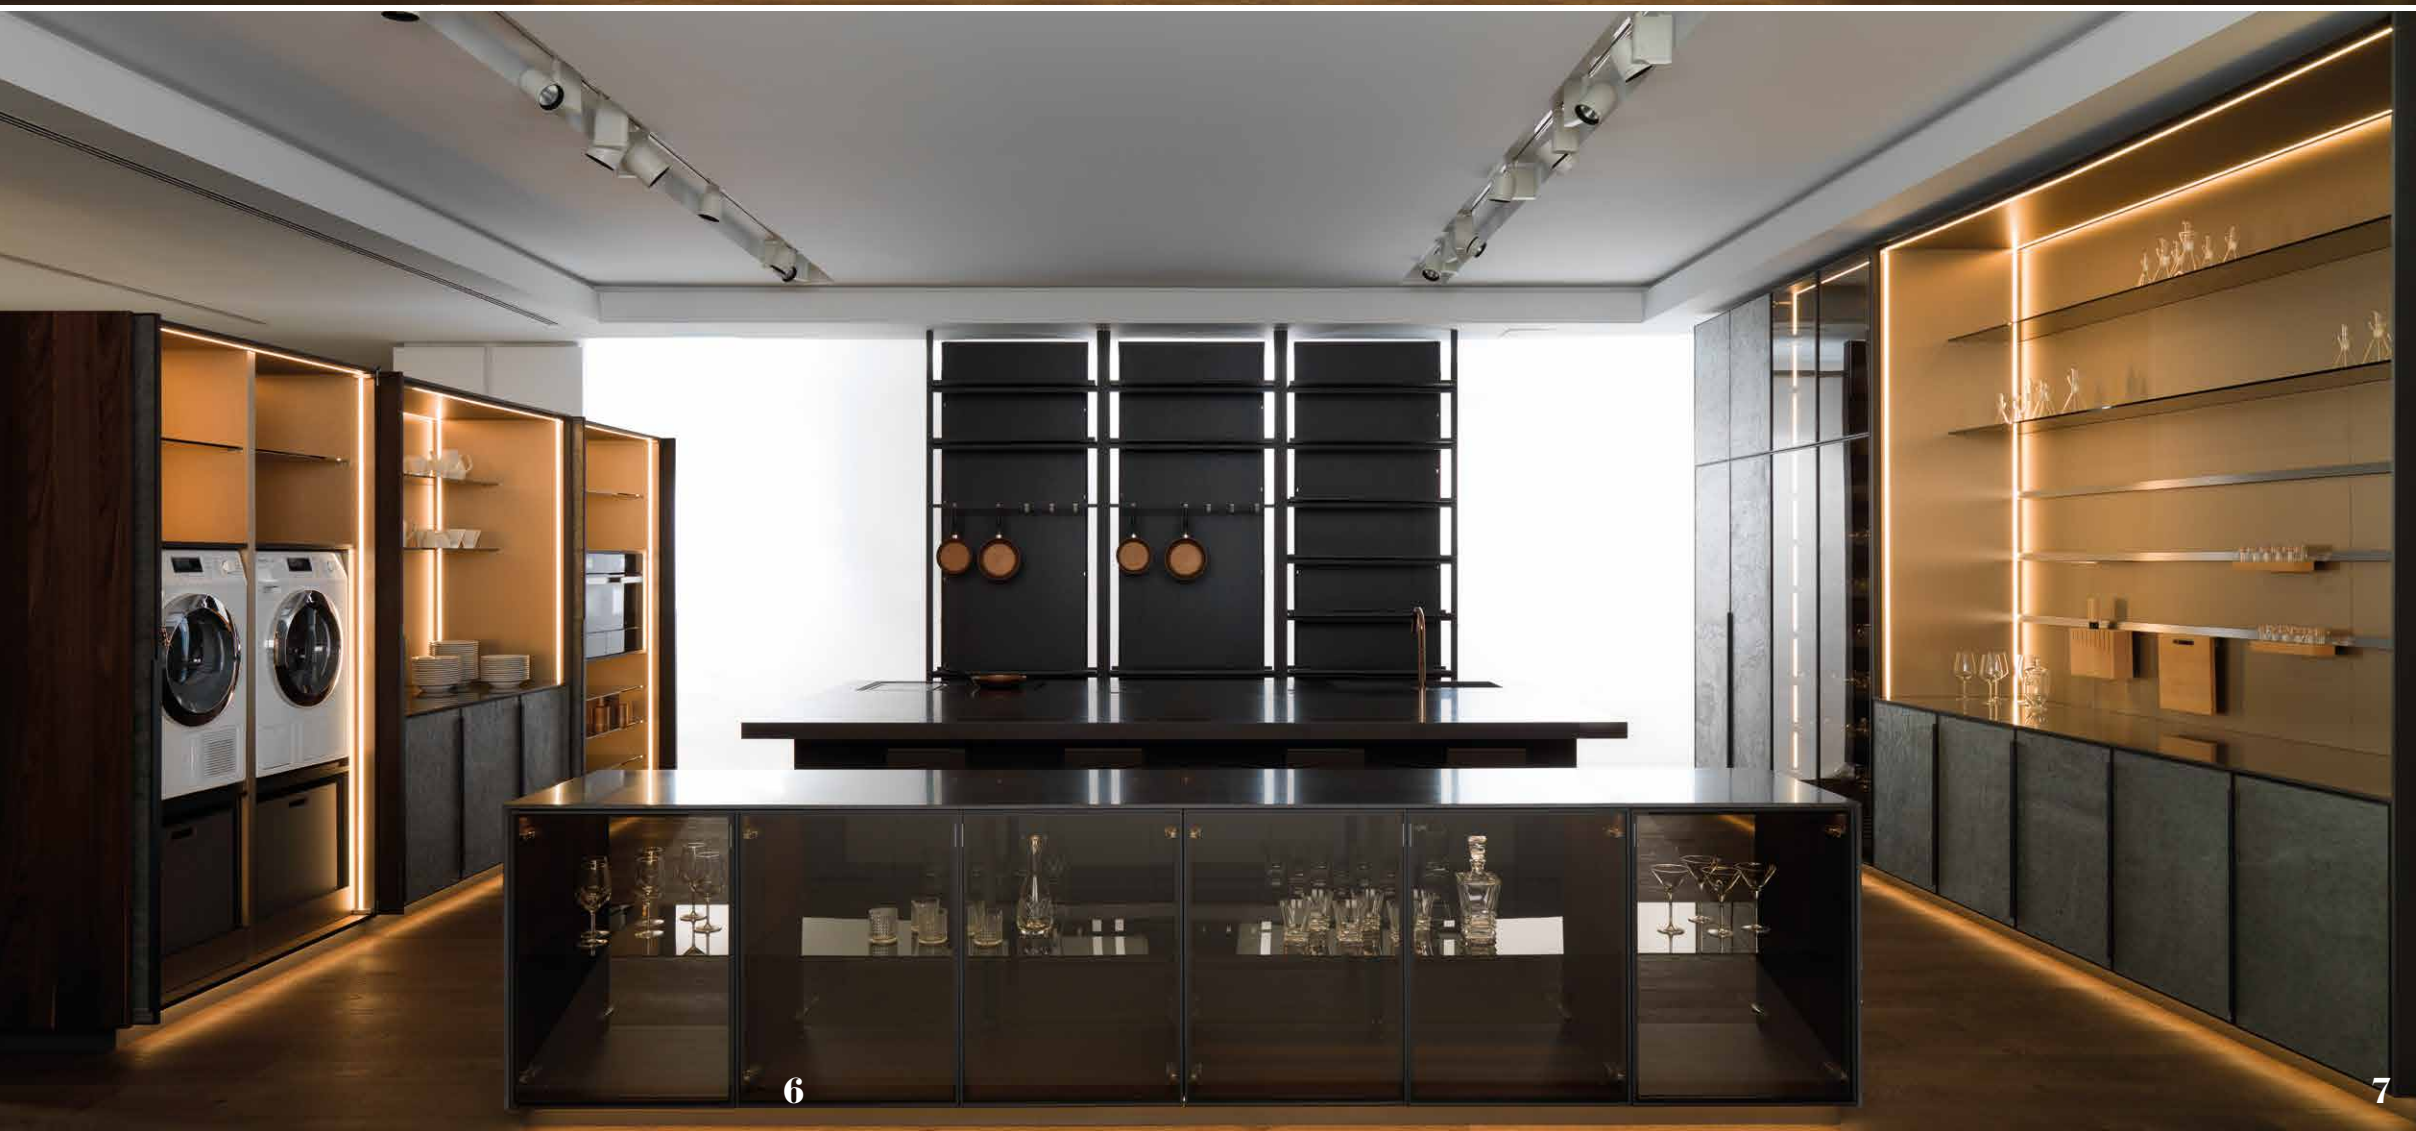

Baño SAME

Roble Polvo

28

Vestidor E4

Férreo Mate

34

Cocina PREMIUM

Roble Torrefacto / Bronce