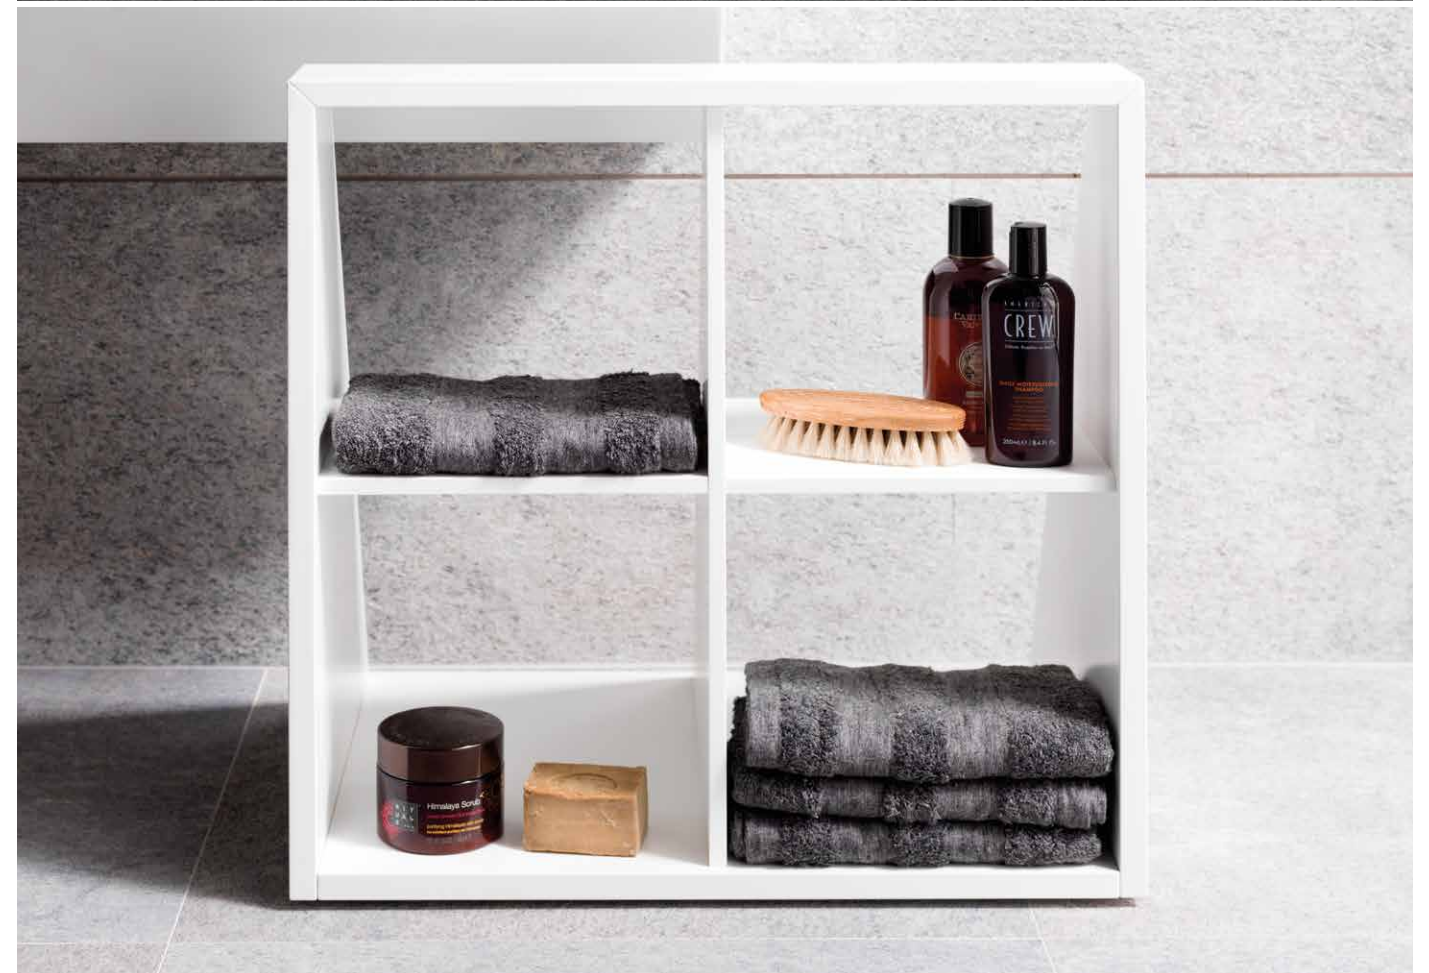

Baño SAME

Roble Polvo

28

Vestidor E4

Férreo Mate

34

Cocina PREMIUM

Roble Torrefacto / Bronce

Baño BEVEL

Blanco Snow Mate

Baño BEVEL

Roble Cuero

Baño CHANNEL

Roble Noche

24

25