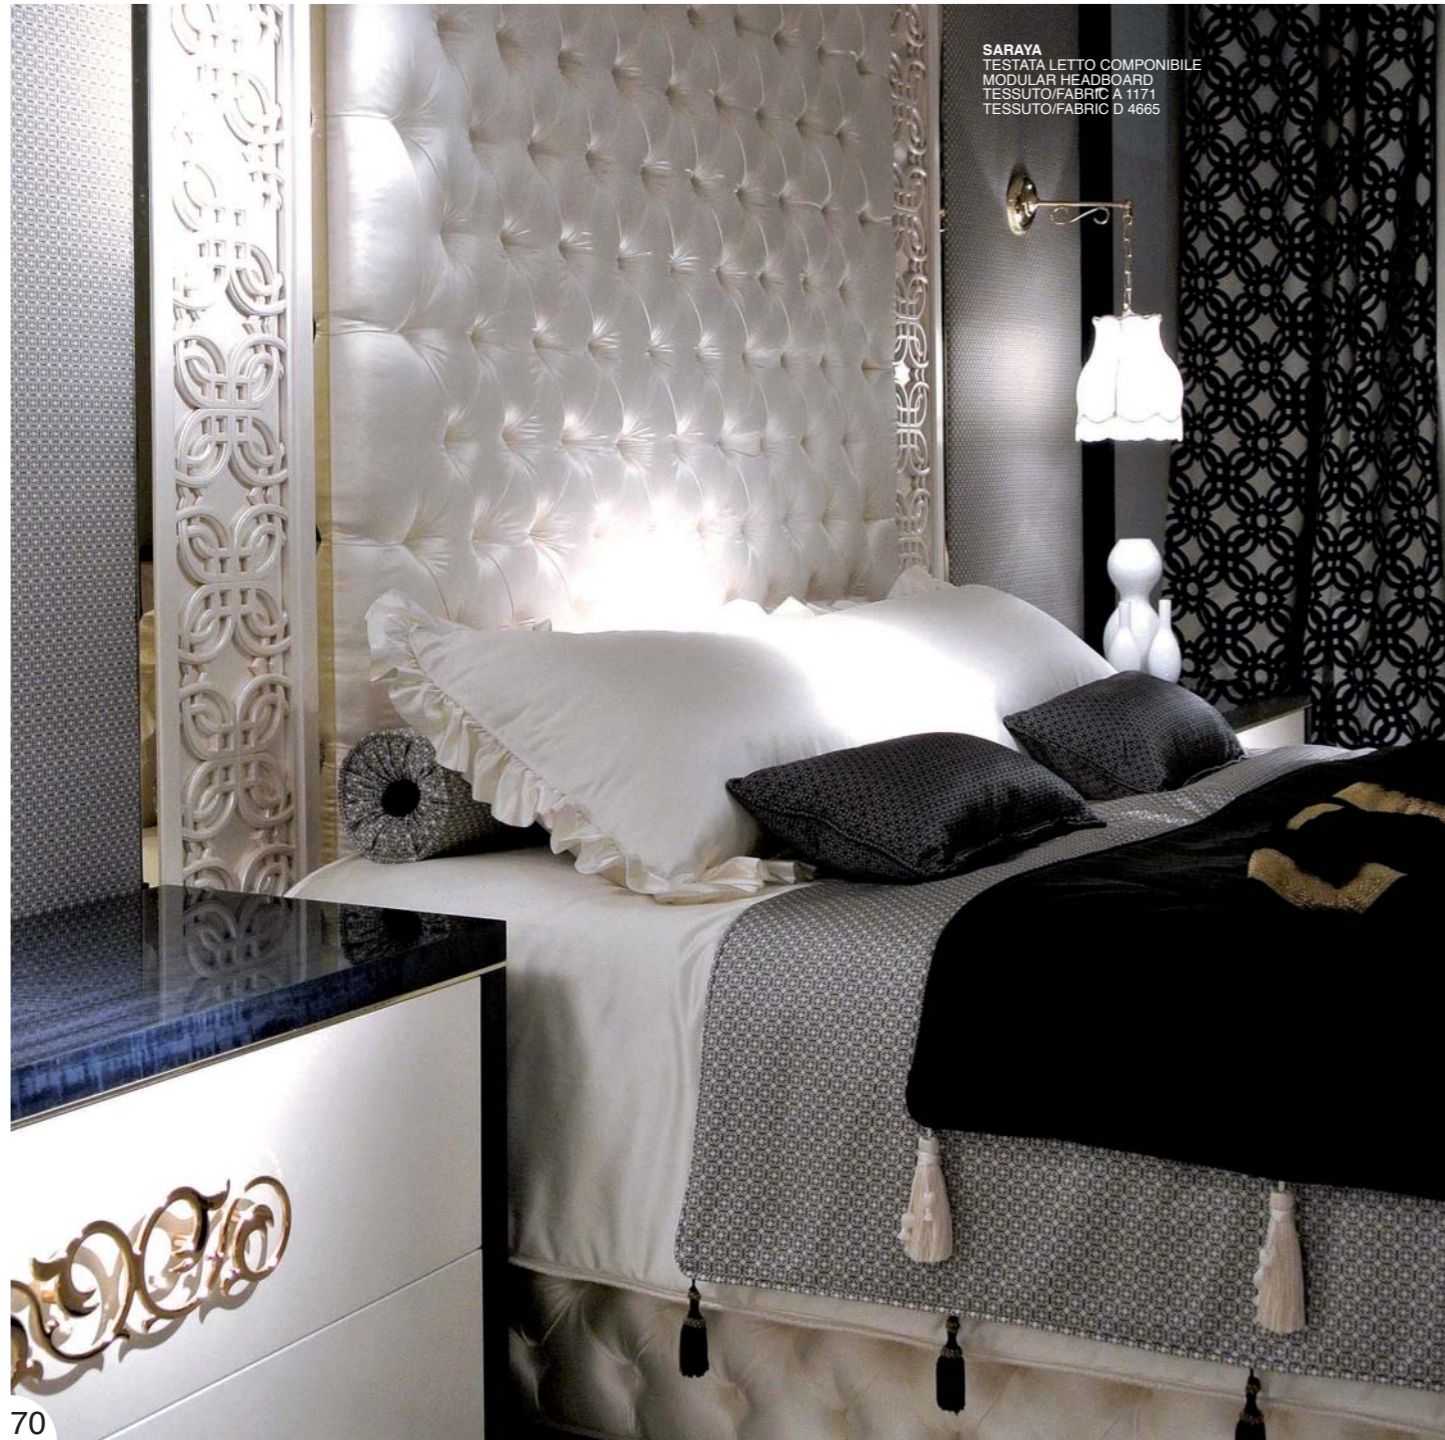

B 653 SARAYA
COMODINO
NIGHT-TABLE
CM 76X45XH65

B 653/GD SARAYA
COMODINO
NIGHT-TABLE
CM 76X45XH65

B 653 SARAYA
COMODINO
NIGHT-TABLE
CM 76X45XH65

SARAYA
TESTATA LETTO COMPONIBILE
MODULAR HEADBOARD
TESSUTO/FABRIC A 1171
TESSUTO/FABRIC D 4665