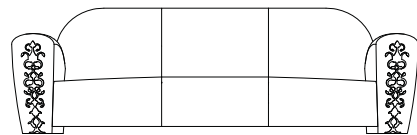

S 663 SARAYA
DIVANO 3 POSTI
3 SEATERS SOFA
CM 287X121XH89

B 650 SARAYA
SOMMIER CAPITONNÉ
CON RETE ORTOPEDICA A
SOLLEVAMENTO PER LETTO
CONTENITORE
SOMMIER CAPITONNÉ
WITH LIFTING ORTHOPAEDIC
SPRING FOR BED CONTAINER
CM 210X205XH36