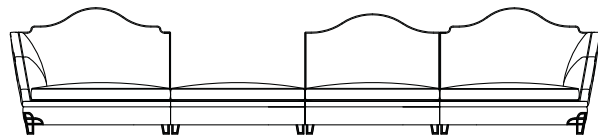

GASPARE
COMPOSIZIONE
COMPOSITION
CM 493X120XH104