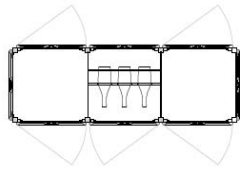

P 902 CAESAR
POUFF
POUF
CM 125X55XH42

LA 901 CAESAR
SEDIA
CHAIR
CM 52X58XH101

VG 712/DB VIRGILIO
VETRINA 2 ANTE BIFACCIALE
2 DOORS DOUBLEFACE GLASSCUPBOARD
CM 110X58XH222

S 903 CAESAR
DIVANO 3 POSTI
3 SEATERS SOFA
CM 260X114XH80