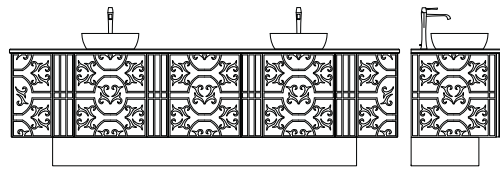

AB 656 SARAYA SX/DX
COLONNA BAGNO
BATHROOM COLUMN
CM 70X35XH183,5

AB 651 SARAYA
MOBILE BAGNO
BATHROOM ELEMENT
CM 140X62XH59

SARAYA
TOP MARMO TRAVERTINO
MARBLE TOP TRAVERTINO
CM 143X63,5 SP.3

AB 655/SX SARAYA
COLONNA BAGNO SX
BATHROOM COLUMN SX
CM 34X35XH183,5