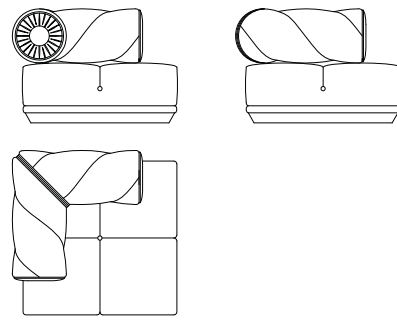

LA 807 GASPARE
POLTRONCINA
LITTLE ARMCHAIR
CM 80X94XH93

LA 897 TOTEM
POLTRONCINA
LITTLE ARMCHAIR
CM 85X94XH87

P 812 GASPARE
POUFF
POUF
CM 110X109XH44

P 811 GASPARE
POUFF
POUF
CM 80X109XH44

S 901 CAESAR
POLTRONA
ARMCHAIR
CM 117X114XH80