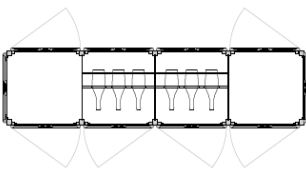

VG 714/DB VIRGILIO
VETRINA 4 ANTE BIFACCIALE
4 DOORS DOUBLEFACE GLASSCUPBOARD
CM 222X58XH222