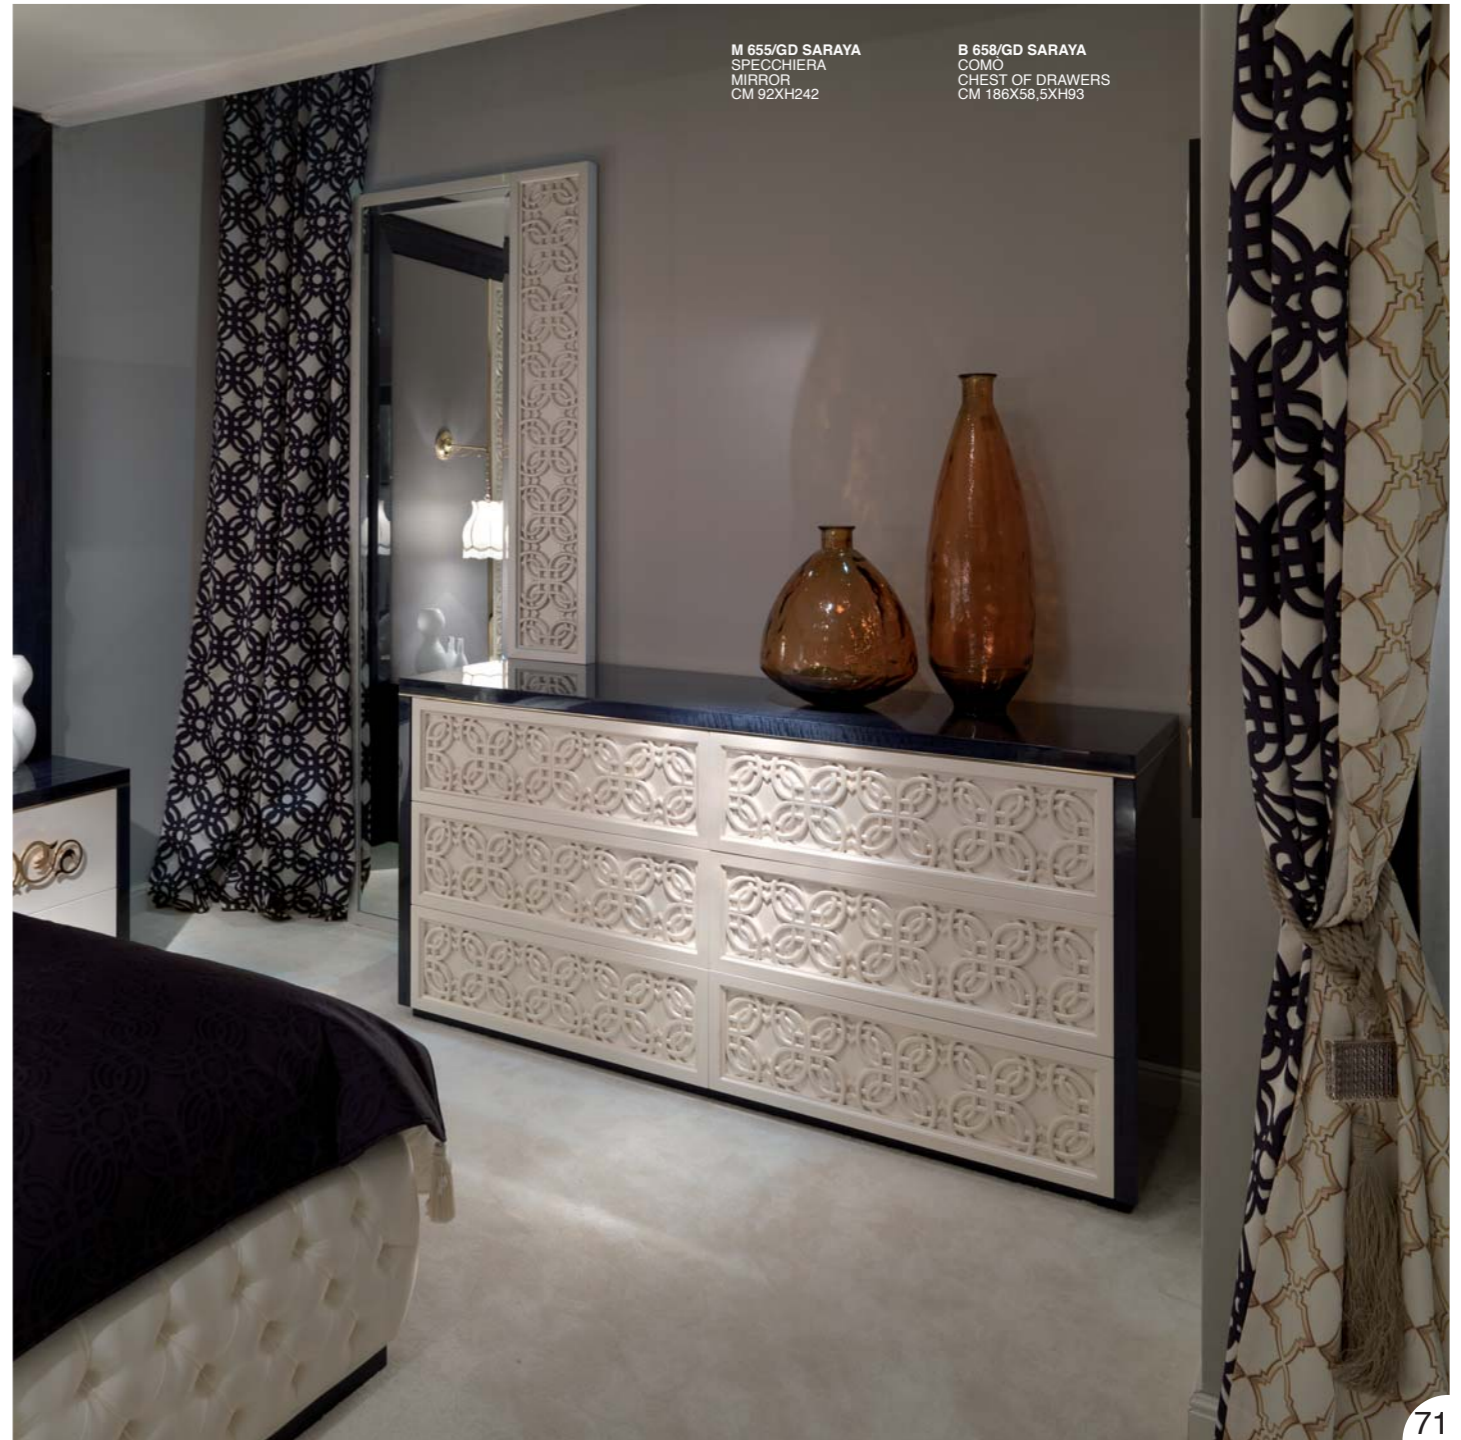

E 96/S
CUSCINO
PILLOW
CM 50X30
TESSUTO/FABRIC D 4668

E 95
RULLO
ROLL
Ø CM 20X75
TESSUTO/FABRIC D 4665

B 655 SARAYA
COMODINO
NIGHT-TABLE
CM 116X45XH65

B 653 SARAYA
COMODINO
NIGHT-TABLE
CM 76X45XH65

SARAYA
TESTATA LETTO COMPONIBILE
MODULAR HEADBOARD
TESSUTO/FABRIC A 1171
TESSUTO/FABRIC D 4665