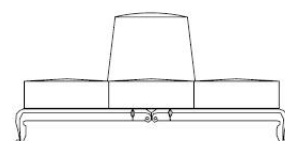

P 403
 pouff
 stool
 cm 161 x 161 x h 40

LA 416
 panca
 bench
 cm 81 x 51 x h 46

LA 417
 panca
 bench
 cm 131 x 51 x h 46

P 403/IS
 pouff
 stool
 cm 161 x 161 x h 90

LAMPADE
LAMPS

AL 401
 lampada
 lamp
 cm 36 x 36 x h 55