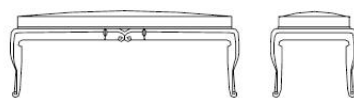

LA 417
panca
bench
cm 131 x 51 x h 46