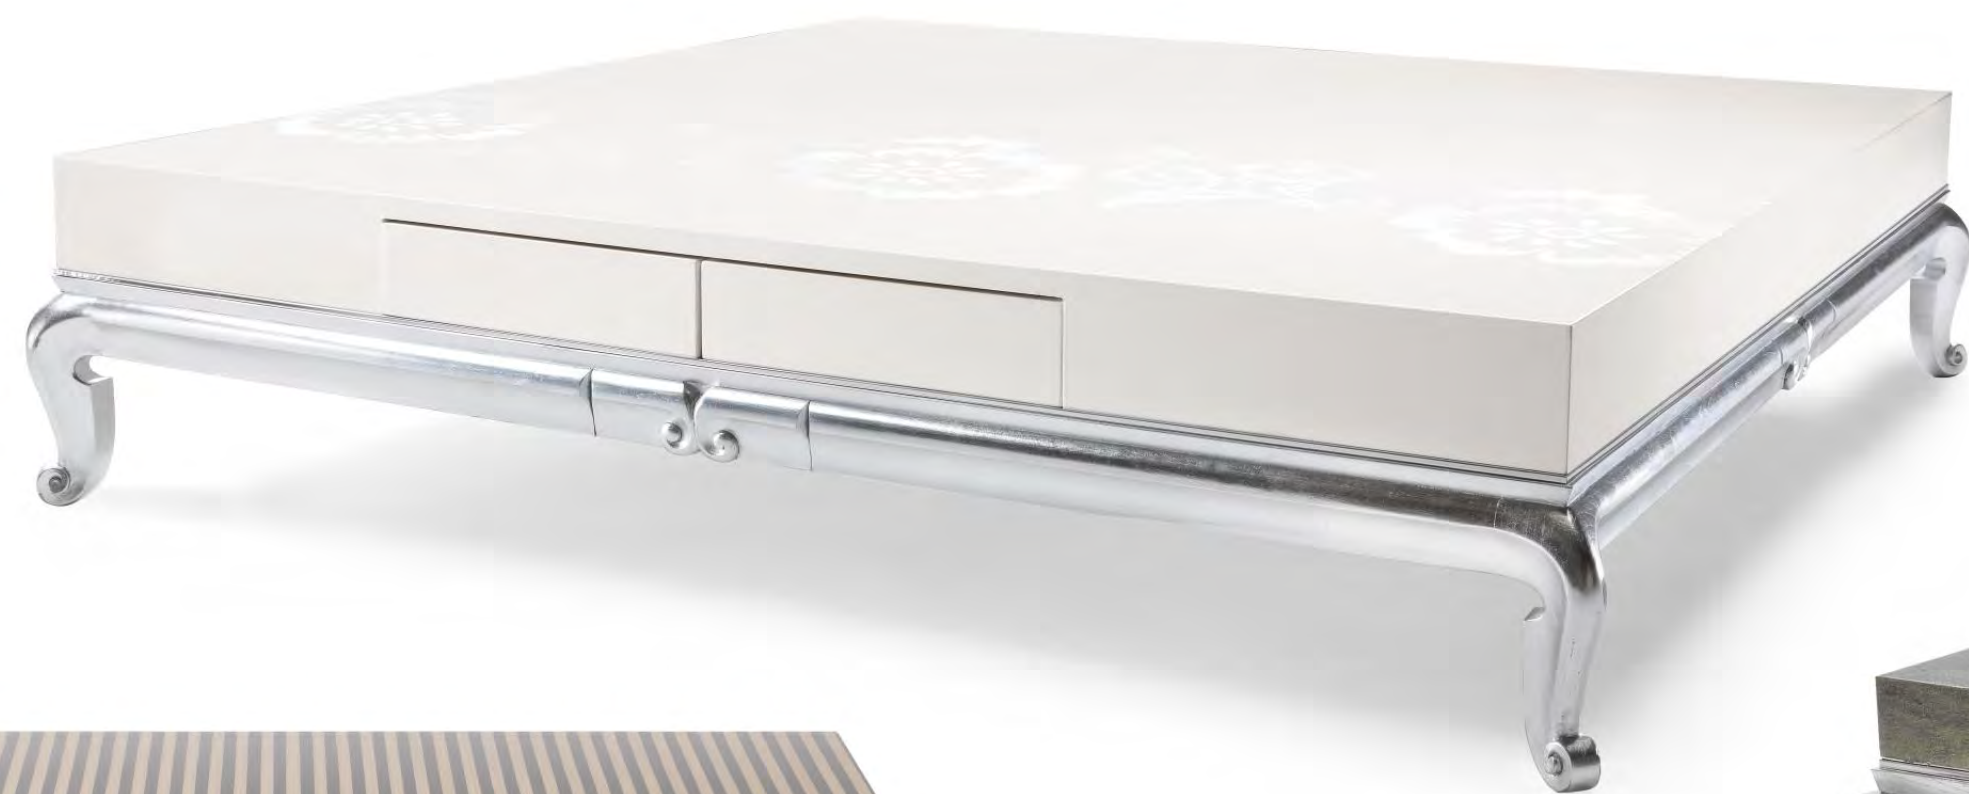

THAIS
B 402
L x P : 86 x 51 x 55 H
comodino_night-table

tavolini coffee-tables

THAIS
AT 401
L x P · 101 x 101 x 28 H
tavolino_coffee-table

THAIS
AT 401
L x P · 101 x 101 x 28 H
tavolino_coffee-table

AT 404/C
 L x P · 161 x 161 x 33 H
 tavolino con cassetti_table with drawers