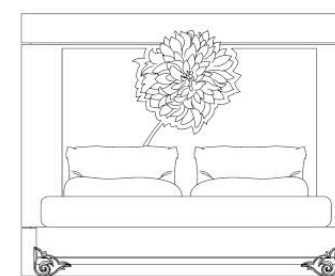

NOTTE
NIGHT

B 301
letto dhalla
dhalla bed
cm 220 x 210 x h 174