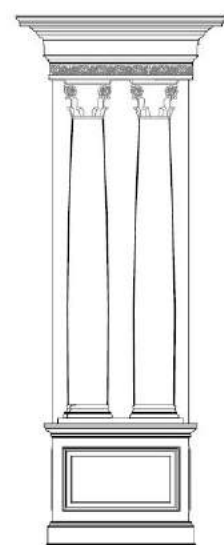

SU MISURA/CUSTOM MADE

COMPOSIZIONE 01
 01 COMPOSITION
 cm l 692 x p 112 x h 374

MC 45 fa
 MEZZA COLONNA
 HALF COLUMN
 cm l 45 (99) x p 35 (86)

C 45 fa
 COLONNA
 COLUMN
 cm l 45 (99) x p 35 (112)

DMC 96 fa
 DOPPIA MEZZA COLONNA
 DOUBLE HALF COLUMN
 cm l 96 (150) x p 35 (86)