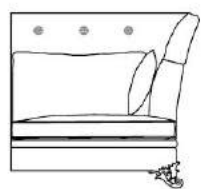

S 409 DX
ELEMENTO TERMINALE DESTRO
RIGHT TERMINAL ELEMENT
cm 105 x 100 x h 100