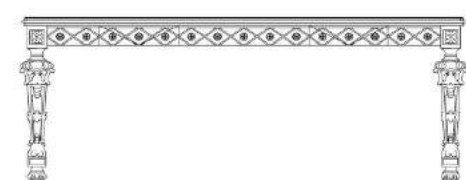

OPERA
Elementi
Elements

AP 363
VISO FEMMINILE
FEMALE FACE

AP 362
PORTALE
PORTAL

PANNELLO BOISERIE (SU MISURA)
BOISERIE PANEL (CUSTOM MADE)

LA 361
SEDIA
CHAIR
cm 52 x 49 x h 103

LA 362
SEDIA CON BRACCIOLI
CHAIR WITH ARMS
cm 63 x 53 x h 103