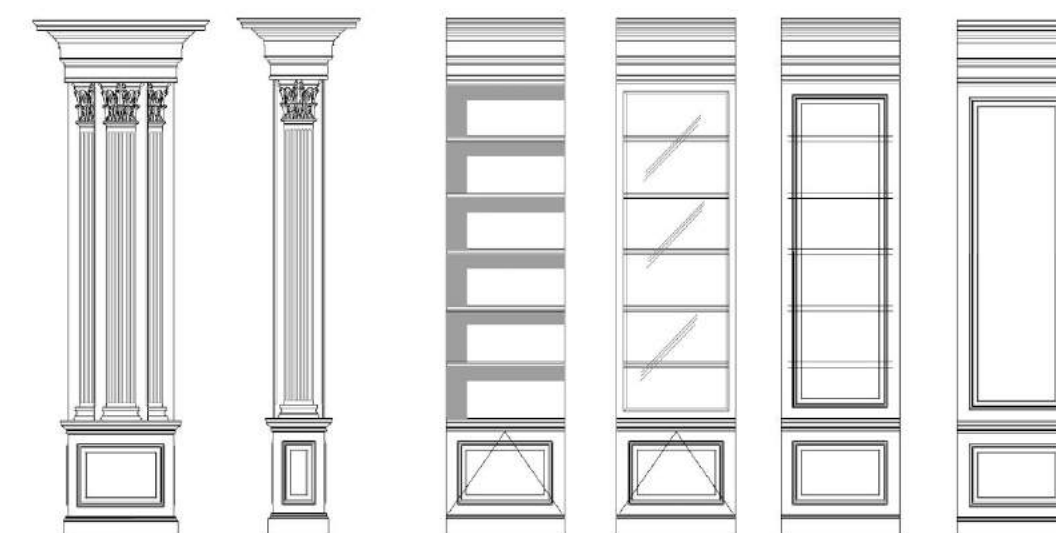

T 320C
TAVOLO DA PRANZO CON CASSETTI
DINING TABLE WITH DRAWERS
cm 210 x 86 x h 77

T 320
TAVOLO DA PRANZO
DINING TABLE
cm 210 x 86 x h 77

AC 326
CONSOLLE
CONSOLLE
cm 280 x 53 x h 90

SAFFO LACCATA/LACQUERED
Elementi componibili
Elements componibility