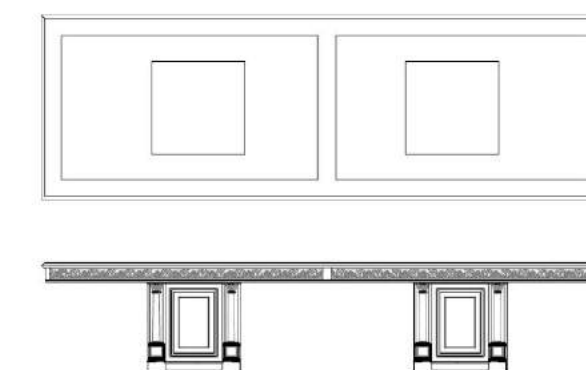

FIDIA BASSA/LOW
Elementi componibili
Elements componibility

Fidia
UTR 127
TAVOLO RIUNIONI
MEETING TABLE
cm 400 x 130 x h 78

SU MISURA/CUSTOM MADE

COMPOSIZIONE 02
02 COMPOSITION
cm l 604 x p 101 x h 327

MC 37,5 fb
MEZZA COLONNA
HALF COLUMN
cm l 37,5 (83,5) x p 35 (77)

C 37,5 fb
COLONNA
COLUMN
cm l 37,5 (83,5) x p 35 (101)

DMC 80 fb
DOPPIA MEZZA COLONNA
DOUBLE HALF COLUMN
cm l 80 (126) x p 35 (80)

DC 80 fb
DOPPIA COLONNA
DOUBLE COLUMN
cm l 80 (126) x p 35 (101)

VL fb
VANO LIBRERIA
LIBRARY SPACE
cm p 35 (58)

VV fb
VANO VETRINA
SHOW-CASE SPACE
cm p 35 (58)

VAL fb
VANO ANTA LEGNO
WOODEN DOOR SPACE
cm p 35 (58)

PB fb
PANNELLO BOISERIE
BOISERIE PANEL
cm p 4 (27)