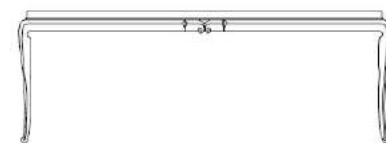

THAIS
Elementi
Elements

T 411
TAVOLO
TABLE
cm 211 x 111 x h 75