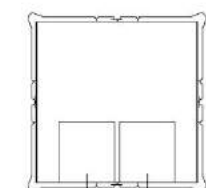

P 401
POUFF
STOOL
cm 63 x 63 x h 40

P 402
POUFF
STOOL
cm 101 x 101 x h 40

P 403
POUFF
STOOL
cm 161 x 161 x h 40

P 403/AS
POUFF
STOOL
cm 161 x 161 x h 90

AT 400
TAVOLINO
COFFEE-TABLE
cm 86 x 86 x h 28

AT 401
TAVOLINO
COFFEE-TABLE
cm 101 x 101 x h 28