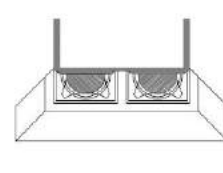

SU MISURA/CUSTOM MADE

COMPOSIZIONE 01
 01 COMPOSITION
 cm l 692 x p 112 x h 374

MC 45 fa
 MEZZA COLONNA
 HALF COLUMN
 cm l 45 (99) x p 35 (86)

C 45 fa
 COLONNA
 COLUMN
 cm l 45 (99) x p 35 (112)

DMC 96 fa
 DOPPIA MEZZA COLONNA
 DOUBLE HALF COLUMN
 cm l 96 (150) x p 35 (86)