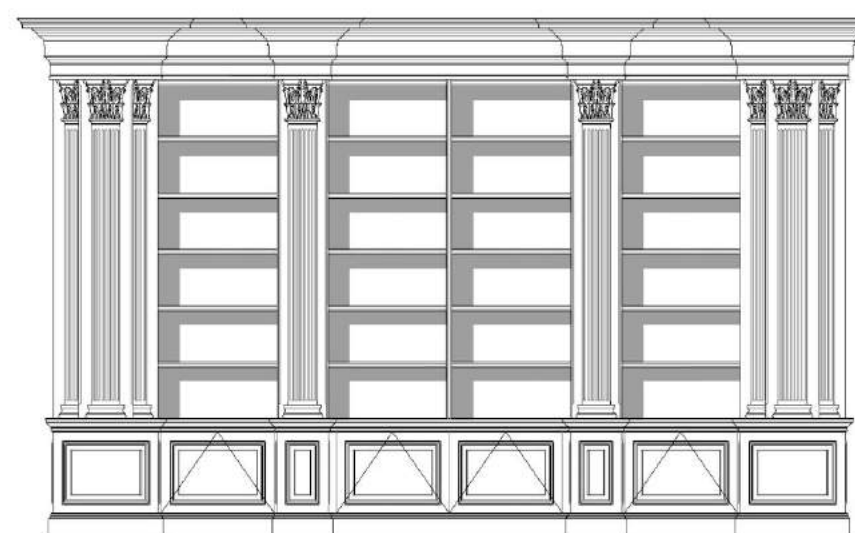

SAFFO LACCATA/LACQUERED
Elementi componibili
Elements componibility

SU MISURA/CUSTOM MADE

COMPOSIZIONE 03
03 COMPOSITION
cm l 642 x p 92 x h 374

TRP 78 sa
TRIPLA
LESENA
TRIPLE
PLASTER
cm l 78 (131)
p 35 (92,5)

LA 38 sa
LESENA
SINGOLA
SINGLE
PLASTER
cm l 38 (91)
p 35 (82)

VL sa
VANO
LIBRERIA
LIBRARY
SPACE
cm p 35 (67,5)

VV sa
VANO
VETRINA
SHOW-CASE
SPACE
cm p 35 (67,5)

VAL sa
VANO ANTA
LEGNO
WOODEN DOOR
SPACE
cm p 35 (67,5)

PB sa
PANNELLO
BOISERIE
BOISERIE
PANEL
cm p 4 (32,5)