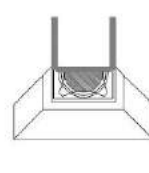

SU MISURA/CUSTOM MADE

COMPOSIZIONE 01
 01 COMPOSITION
 cm l 692 x p 112 x h 374

MC 45 fa
 MEZZA COLONNA
 HALF COLUMN
 cm l 45 (99) x p 35 (86)

C 45 fa
 COLONNA
 COLUMN
 cm l 45 (99) x p 35 (112)

DMC 96 fa
 DOPPIA MEZZA COLONNA
 DOUBLE HALF COLUMN
 cm l 96 (150) x p 35 (86)