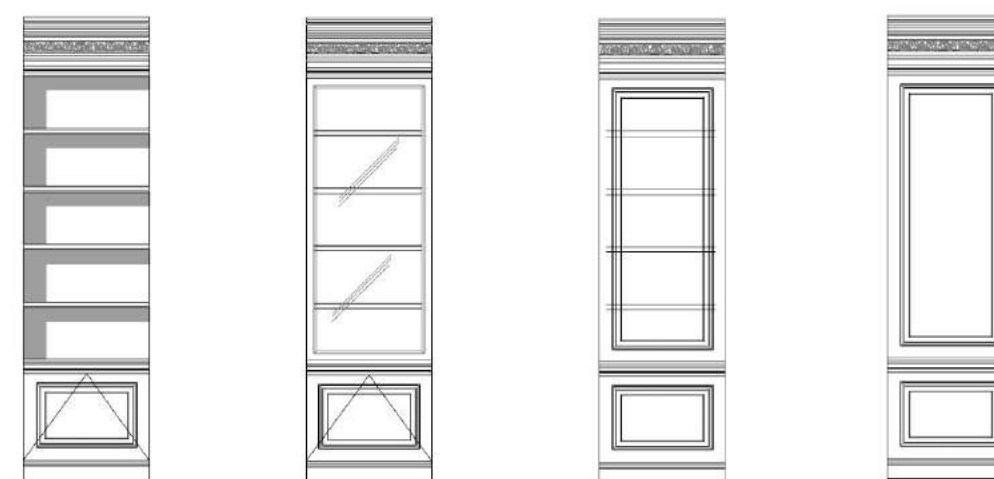

FIDIA BASSA/LOW
Elementi componibili
Elements componibility

Fidia
UTR 127
TAVOLO RIUNIONI
MEETING TABLE
cm 400 x 130 x h 78

SU MISURA/CUSTOM MADE

COMPOSIZIONE 02
02 COMPOSITION
cm l 604 x p 101 x h 327

MC 37,5 fb
MEZZA COLONNA
HALF COLUMN
cm l 37,5 (83,5) x p 35 (77)

C 37,5 fb
COLONNA
COLUMN
cm l 37,5 (83,5) x p 35 (101)

DMC 80 fb
DOPPIA MEZZA COLONNA
DOUBLE HALF COLUMN
cm l 80 (126) x p 35 (80)

DC 80 fb
DOPPIA COLONNA
DOUBLE COLUMN
cm l 80 (126) x p 35 (101)

VL fb
VANO LIBRERIA
LIBRARY SPACE
cm p 35 (58)

VV fb
VANO VETRINA
SHOW-CASE SPACE
cm p 35 (58)

VAL fb
VANO ANTA LEGNO
WOODEN DOOR SPACE
cm p 35 (58)

PB fb
PANNELLO BOISERIE
BOISERIE PANEL
cm p 4 (27)