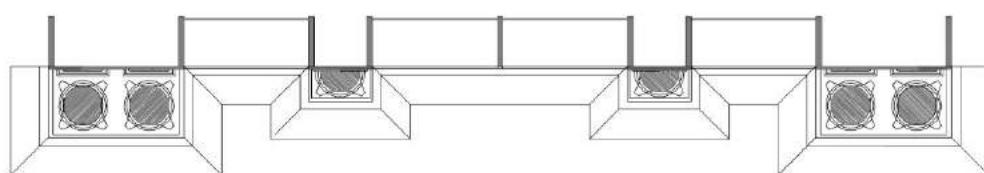

FIDIA ALTA/HIGH
Elementi componibili
Elements componibility

SU MISURA/CUSTOM MADE

COMPOSIZIONE 01
01 COMPOSITION
cm l 692 x p 112 x h 374

MC 45 fa
MEZZA COLONNA
HALF COLUMN
cm l 45 (99) x p 35 (86)

C 45 fa
COLONNA
COLUMN
cm l 45 (99) x p 35 (112)

DMC 96 fa
DOPPIA MEZZA COLONNA
DOUBLE HALF COLUMN
cm l 96 (150) x p 35 (86)

DC 96 fa
DOPPIA COLONNA
DOUBLE COLUMN
cm l 96 (150) x p 35 (112)

VL fa
VANO LIBRERIA
LIBRARY SPACE
cm p 35 (62)

VV fa
VANO VETRINA
SHOW-CASE SPACE
cm p 35 (62)

VAL fa
VANO ANTA LEGNO
WOODEN DOOR SPACE
cm p 35 (58)

PB fa
PANNELLO BOISERIE
BOISERIE PANEL
cm p 4 (29,5)