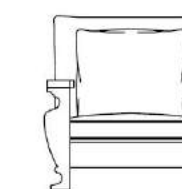

HILIK

Elementi
Elements

LA 407
POLTRONCINA
ARMCHAIR
cm 97 x 93 x h 95