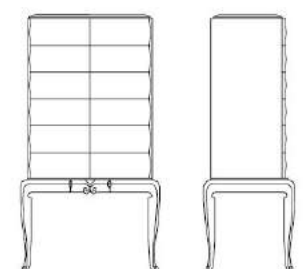

VL sa
VANO
LIBRERIA
LIBRARY
SPACE
cm p 35 (67,5)

VV sa
VANO
VETRINA
SHOW-CASE
SPACE
cm p 35 (67,5)

VAL sa
VANO ANTA
LEGNO
WOODEN DOOR
SPACE
cm p 35 (67,5)

PB sa
PANNELLO
BOISERIE
BOISERIE
PANEL
cm p 4 (32,5)

THAIS
Elementi
Elements

T 411
TAVOLO
TABLE
cm 211 x 111 x h 75

C 401
CREDENZA 2 ANTE
SIDEBOARD 2 DOORS
cm 101 x 63 x h 85

C 402
CREDENZA 3 ANTE
SIDEBOARD 3 DOORS
cm 161 x 63 x h 85

C 411
CREDENZA ALTA
HIGH SIDEBOARD
cm 81 x 54 x h 145

AC 416
CONSOLE
CONSOLE
cm 161 x 51 x h 88

AC 416/C
CONSOLE CON CASSETTI
CONSOLE WITH DRAWERS
cm 161 x 51 x h 93

LA 416
PANCA
BENCH
cm 81 x 51 x h 46

LA 417
PANCA
BENCH
cm 131 x 51 x h 46

THAIS
Elementi
Elements