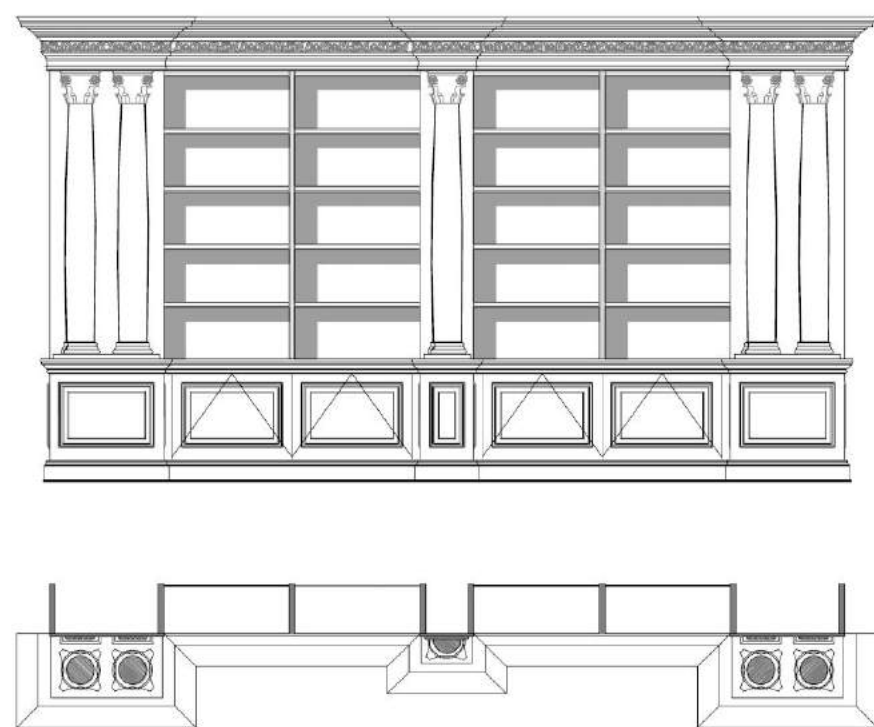

FIDIA BASSA/LOW
Elementi componibili
Elements componibility

Fidia
UTR 127
TAVOLO RIUNIONI
MEETING TABLE
cm 400 x 130 x h 78

SU MISURA/CUSTOM MADE

COMPOSIZIONE 02
02 COMPOSITION
cm l 604 x p 101 x h 327

MC 37,5 fb
MEZZA COLONNA
HALF COLUMN
cm l 37,5 (83,5) x p 35 (77)

C 37,5 fb
COLONNA
COLUMN
cm l 37,5 (83,5) x p 35 (101)

DMC 80 fb
DOPPIA MEZZA COLONNA
DOUBLE HALF COLUMN
cm l 80 (126) x p 35 (80)

DC 80 fb
DOPPIA COLONNA
DOUBLE COLUMN
cm l 80 (126) x p 35 (101)

VL fb
VANO LIBRERIA
LIBRARY SPACE
cm p 35 (58)

VV fb
VANO VETRINA
SHOW-CASE SPACE
cm p 35 (58)

VAL fb
VANO ANTA LEGNO
WOODEN DOOR SPACE
cm p 35 (58)

PB fb
PANNELLO BOISERIE
BOISERIE PANEL
cm p 4 (27)