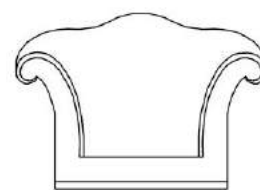

S 301
POLTRONA
ARMCHAIR
cm 135 x 109 x h 110