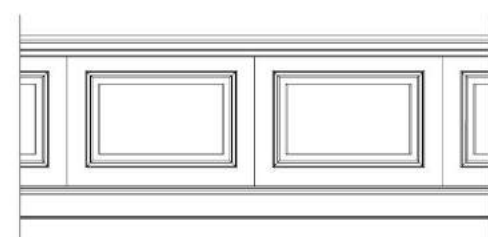

AP 362
PORTALE
PORTAL

PANNELLO BOISERIE (SU MISURA)
BOISERIE PANEL (CUSTOM MADE)