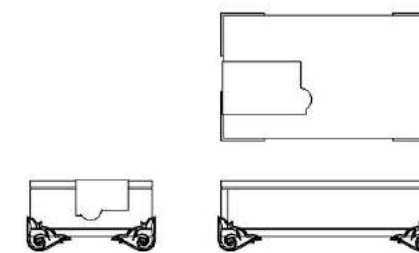

S 407
ELEMENTO ANGOLARE
CORNER ELEMENT
cm 100 x 100 x h 100

S 409 DX
ELEMENTO TERMINALE DESTRO
RIGHT TERMINAL ELEMENT
cm 105 x 100 x h 100

THINK ABOUT FLOWERS

Elementi
Elements

AT 303
TAVOLINO
COFFEE-TABLE
cm 90 x 70 x h 41