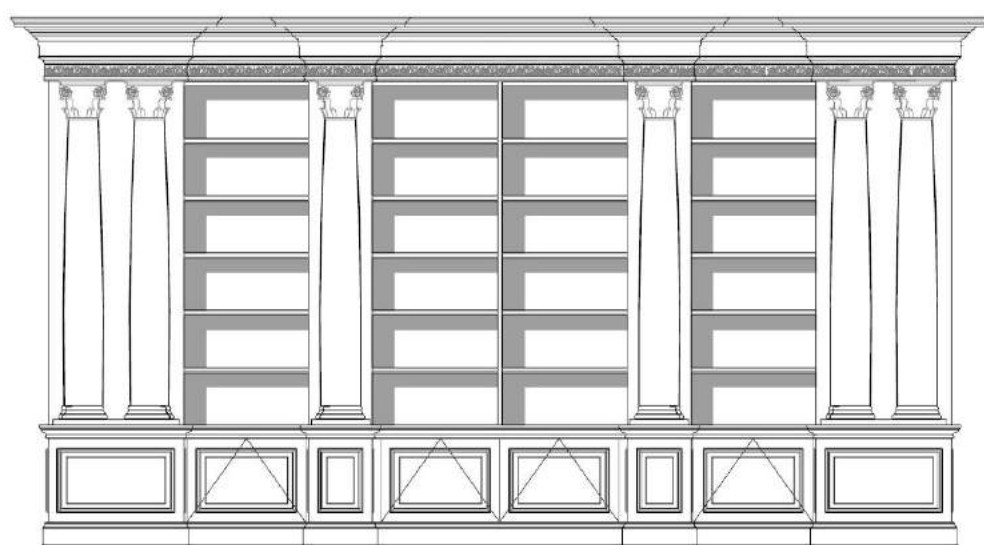

FIDIA ALTA/HIGH
Elementi componibili
Elements componibility

SU MISURA/CUSTOM MADE

COMPOSIZIONE 01
01 COMPOSITION
cm l 692 x p 112 x h 374

MC 45 fa
MEZZA COLONNA
HALF COLUMN
cm l 45 (99) x p 35 (86)

C 45 fa
COLONNA
COLUMN
cm l 45 (99) x p 35 (112)

DMC 96 fa
DOPPIA MEZZA COLONNA
DOUBLE HALF COLUMN
cm l 96 (150) x p 35 (86)

DC 96 fa
DOPPIA COLONNA
DOUBLE COLUMN
cm l 96 (150) x p 35 (112)

VL fa
VANO LIBRERIA
LIBRARY SPACE
cm p 35 (62)

VV fa
VANO VETRINA
SHOW-CASE SPACE
cm p 35 (62)

VAL fa
VANO ANTA LEGNO
WOODEN DOOR SPACE
cm p 35 (58)

PB fa
PANNELLO BOISERIE
BOISERIE PANEL
cm p 4 (29,5)