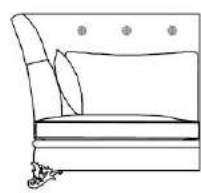

S 408 SX
ELEMENTO TERMINALE SINISTRO
LEFT TERMINAL ELEMENT
cm 105 x 100 x h 100