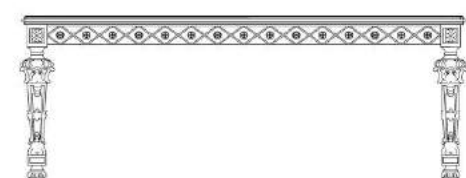

T 320
TAVOLO DA PRANZO
DINING TABLE
cm 210 x 86 x h 77