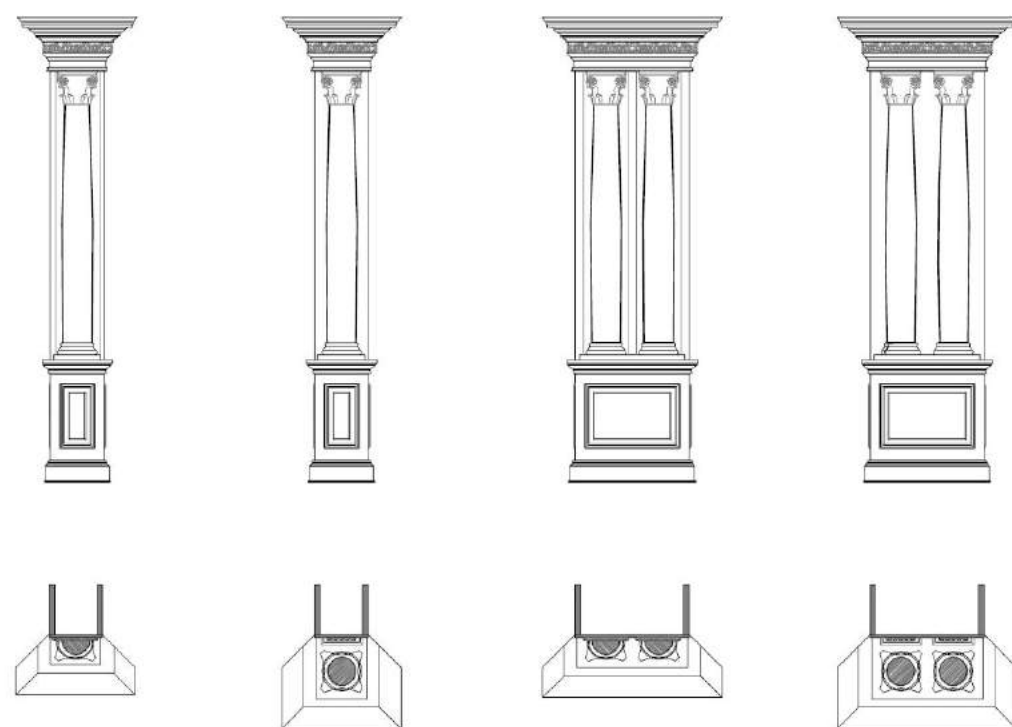

FIDIA BASSA/LOW
Elementi componibili
Elements componibility

Fidia
UTR 127
TAVOLO RIUNIONI
MEETING TABLE
cm 400 x 130 x h 78

SU MISURA/CUSTOM MADE

COMPOSIZIONE 02
02 COMPOSITION
cm l 604 x p 101 x h 327

MC 37,5 fb
MEZZA COLONNA
HALF COLUMN
cm l 37,5 (83,5) x p 35 (77)

C 37,5 fb
COLONNA
COLUMN
cm l 37,5 (83,5) x p 35 (101)

DMC 80 fb
DOPPIA MEZZA COLONNA
DOUBLE HALF COLUMN
cm l 80 (126) x p 35 (80)

DC 80 fb
DOPPIA COLONNA
DOUBLE COLUMN
cm l 80 (126) x p 35 (101)

VL fb
VANO LIBRERIA
LIBRARY SPACE
cm p 35 (58)

VV fb
VANO VETRINA
SHOW-CASE SPACE
cm p 35 (58)

VAL fb
VANO ANTA LEGNO
WOODEN DOOR SPACE
cm p 35 (58)

PB fb
PANNELLO BOISERIE
BOISERIE PANEL
cm p 4 (27)