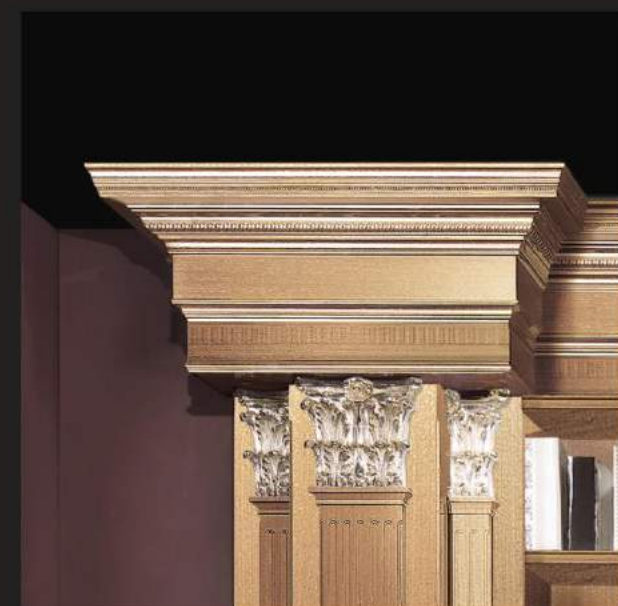

Saffo
LIBRERIA/BOOKCASE
laccato nero lucido/lacquered black shiny RE: 7015