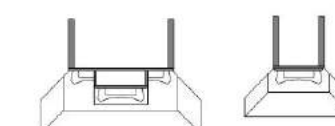

T 320C
TAVOLO DA PRANZO CON CASSETTI
DINING TABLE WITH DRAWERS
cm 210 x 86 x h 77

T 320
TAVOLO DA PRANZO
DINING TABLE
cm 210 x 86 x h 77

AC 326
CONSOLLE
CONSOLLE
cm 280 x 53 x h 90

SAFFO LACCATA/LACQUERED
Elementi componibili
Elements componibility