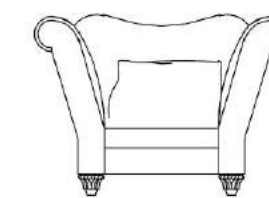

AT 304
TAVOLINO
COFFEE-TABLE
cm 120 x 70 x h 41

AT 305
TAVOLINO
COFFEE-TABLE
cm 120 x 120 x h 41

AG 301
VETRO DECORATIVO
GLASS DECOR
cm 51 x 30 x h 23

AURUM

Elementi
Elements

S 431
POLTRONA
ARMCHAIR
cm 160 x 105 x h 100