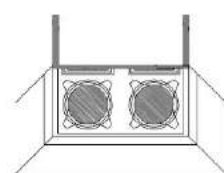

SU MISURA/CUSTOM MADE

COMPOSIZIONE 01
 01 COMPOSITION
 cm l 692 x p 112 x h 374

MC 45 fa
 MEZZA COLONNA
 HALF COLUMN
 cm l 45 (99) x p 35 (86)

C 45 fa
 COLONNA
 COLUMN
 cm l 45 (99) x p 35 (112)

DMC 96 fa
 DOPPIA MEZZA COLONNA
 DOUBLE HALF COLUMN
 cm l 96 (150) x p 35 (86)