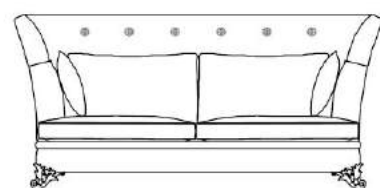

Fidia
USE 2744
SEDLA
CHAIR
cm 52 x 55 x h 97

ARGEA

Elementi
Elements

S 401
POLTRONA
ARMCHAIR
cm 125 x 100 x h 100

S 405
ELEMENTO CENTRALE
CENTRAL ELEMENT
cm 75 x 100 x h 100

P 400
POUFF
POUFF
cm 90 x 90 x h 35