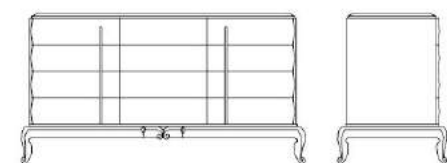

C 402
CREDENZA 3 ANTE
SIDEBOARD 3 DOORS
cm 161 x 63 x h 85