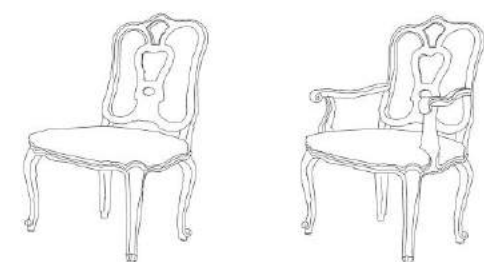

OPERA
Elementi
Elements

AP 363
VISO FEMMINILE
FEMALE FACE

AP 362
PORTALE
PORTAL

PANNELLO BOISERIE (SU MISURA)
BOISERIE PANEL (CUSTOM MADE)

LA 361
SEDIA
CHAIR
cm 52 x 49 x h 103

LA 362
SEDIA CON BRACCIOLI
CHAIR WITH ARMS
cm 63 x 53 x h 103