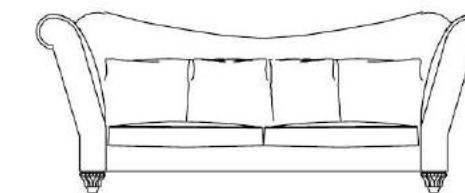

AT 305
TAVOLINO
COFFEE-TABLE
cm 120 x 120 x h 41

S 433
DIVANO 3 POSTI
3 SEATER SOFA
cm 265 x 105 x h 100

HILIK

Elementi
Elements

LA 407
POLTRONCINA
ARMCHAIR
cm 97 x 93 x h 95