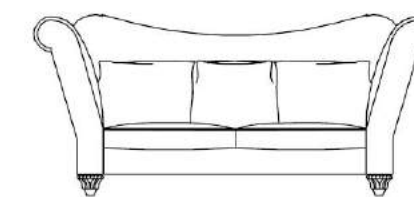

AT 304
TAVOLINO
COFFEE-TABLE
cm 120 x 70 x h 41

AT 305
TAVOLINO
COFFEE-TABLE
cm 120 x 120 x h 41

AG 301
VETRO DECORATIVO
GLASS DECOR
cm 51 x 30 x h 23

AURUM

Elementi
Elements

S 431
POLTRONA
ARMCHAIR
cm 160 x 105 x h 100