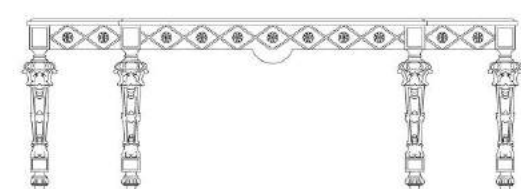

AC 326
CONSOLLE
CONSOLLE
cm 280 x 53 x h 90