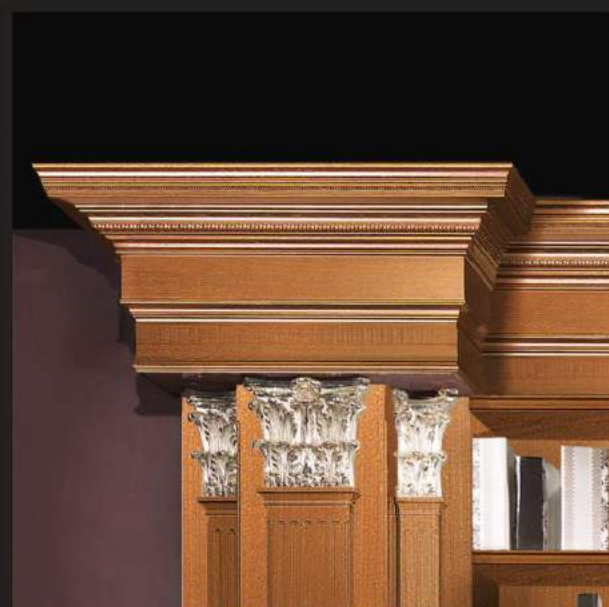

Saffo
LIBRERIA/BOOKCASE
laccato nero lucido/lacquered black shiny RE: 7015

Saffo
LIBRERIA/BOOKCASE
rovere decapè/decapè oak RE: 116

tessuti/fabrics
struttura/frame EXTRA 864
cuscino schienale/back pillow E 5635