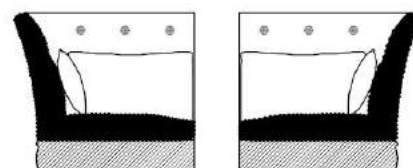

S 402
DIVANO 2 POSTI
2 SEATER SOFA
cm 210 x 100 x h 100

S 406
ELEMENTO CENTRALE
CENTRAL ELEMENT
cm 120 x 100 x h 100

S 403
DIVANO 3 POSTI
3 SEATER SOFA
cm 245 x 100 x h 100

S 408 SX
ELEMENTO TERMINALE SINISTRO
LEFT TERMINAL ELEMENT
cm 105 x 100 x h 100