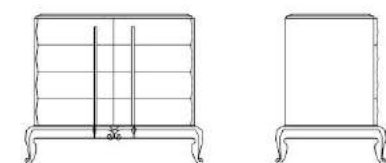

C 401
CREDENZA 2 ANTE
SIDEBOARD 2 DOORS
cm 101 x 63 x h 85