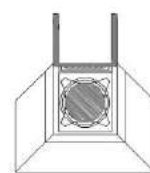

SU MISURA/CUSTOM MADE

COMPOSIZIONE 01
 01 COMPOSITION
 cm l 692 x p 112 x h 374

MC 45 fa
 MEZZA COLONNA
 HALF COLUMN
 cm l 45 (99) x p 35 (86)

C 45 fa
 COLONNA
 COLUMN
 cm l 45 (99) x p 35 (112)

DMC 96 fa
 DOPPIA MEZZA COLONNA
 DOUBLE HALF COLUMN
 cm l 96 (150) x p 35 (86)