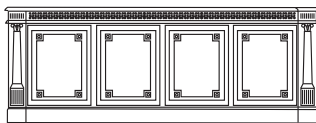

UMB 298
Mobile basso 4 ante
Low unit 4 doors
cm 270 x 56 h 94