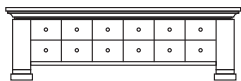

Orpheo

USC 260
Scrivania
Desk
cm 240 x 120 h 75