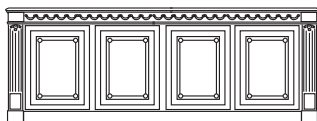

UMB 178
Mobile basso 4 ante
Low unit 4 doors
cm 272 x 55 h 93