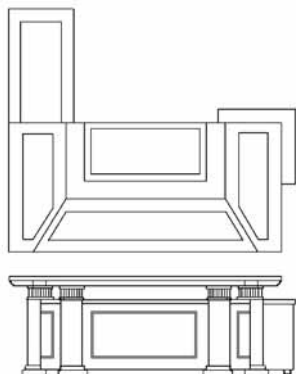

Misure / Dimensions

Almaty

USC 10
Scrivania con cassettera
Desk with chest of drawers
cm 250 x 110 h 75

USC 11
Scrivania piccola con cassetti sotto top
Small desk with drawers under top
cm 150 x 90 h 75

UTF 15
Tavolo fronte scrivania
Briefing table
cm 90 x 120 h 75

UAL 14
Allungo
Extension
cm 95 x 65 h 75

UMB 18
Mobile basso 4 ante
Low unit 4 doors
cm 212 x 50 h 85

UTR 17
Tavolo riunione
Meeting table
cm 320 x 120 h 75

UVT 19
Vetrina 6 ante
6 doors glasscupboard
cm 310 x 50 h 230

CERESA 1 - USE 2705
Poltrona basculante con gas
Armchair with tilting action
and gas-lift
cm 75 x 85 h 113

CERESA 2 - USE 2706
Poltrona basculante con gas
Armchair with tilting action
and gas-lift
cm 65 x 65 h 113

ALMATY - UPR 2801
Poltrona con rotelle
Armchair with wheels
cm 70 x 60 h 83

Ascot

USC 20
Scrivania con allungo e cassetteria
Desk with extension and
chest of drawers
cm 260 x 193 h 77
TOP cm 245 x 111

UTF 25
Tavolo fronte scrivania
Briefing table
cm 80 x 100 h 71