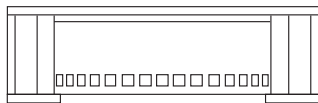

Hekla

USC 60
Scrivania
Desk
cm 240 x 105 h 75