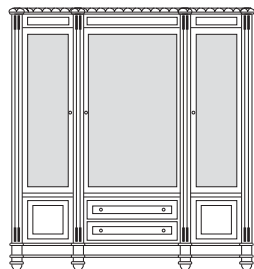

UVT 199
Vetrina 3 ante
3 doors glasscupboard
cm 192 x 47 h 215