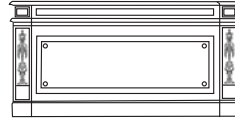

USC 181
Scrivania piccola con cassetti sotto top
Small desk with drawers under top
cm 180 x 90 h 73