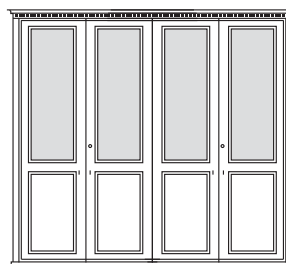

MARIA ANTONIETTA - USE 2719
Poltrona basculante con gas
Armchair with tilting action
and gas-lift
cm 61 x 54 h 107

Myron

USC 230
 Scrivania con allungo e cassettera
 Desk with extension and chest of
 drawers
 cm 250 x 100 h 76

UTF 235
 Tavolo fronte scrivania
 Briefing table
 cm 80 x 100 h 71

UTR 237
 Tavolo riunione
 Meeting table
 cm 320 x 120 h 76

UMB 238
 Mobile basso 4 ante
 Low unit 4 doors
 cm 222 x 55 h 84

UVT 239
 Vetrina 4 ante
 4 doors glasscupboard
 cm 225 x 55 h 195