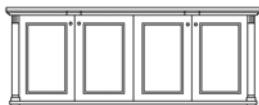

CERESA 1 - USE 2705
Poltrona basculante con gas
Armchair with tilting action
and gas-lift
cm 75 x 85 h 113

CERESA 2 - USE 2706
Poltrona basculante con gas
Armchair with tilting action
and gas-lift
cm 65 x 65 h 113

ALMATY - UPR 2801
Poltrona con rotelle
Armchair with wheels
cm 70 x 60 h 83

Ascot

USC 20
Scrivania con allungo e cassetteria
Desk with extension and
chest of drawers
cm 260 x 193 h 77
TOP cm 245 x 111

UTF 25
Tavolo fronte scrivania
Briefing table
cm 80 x 100 h 71

UTR 27
Tavolo riunione
Meeting table
cm 300 x 130 h 76

UMB 28
Mobile basso 4 ante
Low unit 4 doors
cm 205 x 55 h 90

UVT 29
Vetrina 4 ante
4 doors glasscupboard
cm 205 x 55 h 206

ASCOT 1 - USE 2703
Poltrona basculante con gas
Armchair with tilting action and
gas-lift
cm 69 x 75 h 112