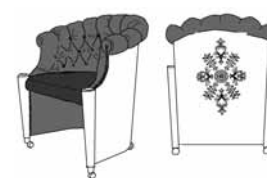

Misure / Dimensions

Almaty

USC 10
Scrivania con cassettera
Desk with chest of drawers
cm 250 x 110 h 75

USC 11
Scrivania piccola con cassetti sotto top
Small desk with drawers under top
cm 150 x 90 h 75

UTF 15
Tavolo fronte scrivania
Briefing table
cm 90 x 120 h 75

UAL 14
Allungo
Extension
cm 95 x 65 h 75

UMB 18
Mobile basso 4 ante
Low unit 4 doors
cm 212 x 50 h 85

UTR 17
Tavolo riunione
Meeting table
cm 320 x 120 h 75

UVT 19
Vetrina 6 ante
6 doors glasscupboard
cm 310 x 50 h 230

CERESA 1 - USE 2705
Poltrona basculante con gas
Armchair with tilting action
and gas-lift
cm 75 x 85 h 113

CERESA 2 - USE 2706
Poltrona basculante con gas
Armchair with tilting action
and gas-lift
cm 65 x 65 h 113