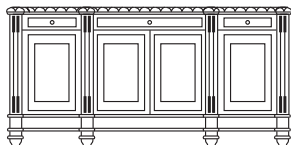

Maria Antonietta

USC 190
Scrivania con cassettera
Desk with chest of drawers
cm 205 x 88 h 76

UTF 195
Tavolo fronte scrivania
Briefing table
cm 80 x 100 h 76

UAL 194
Allungo
Extension
cm 102 x 58 h 76

UTR 197
Tavolo riunione
Meeting table
cm 255 x 130 h 76