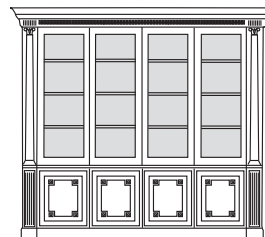

UVT 299
Vetrina 4 ante
4 doors glasscupboard
cm 293 x 60 h 260