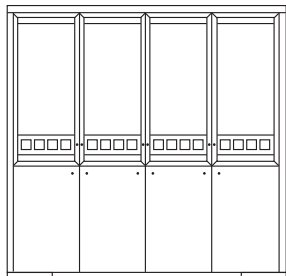

UTR 27
Tavolo riunione
Meeting table
cm 300 x 130 h 76

UMB 28
Mobile basso 4 ante
Low unit 4 doors
cm 205 x 55 h 90

UVT 29
Vetrina 4 ante
4 doors glasscupboard
cm 205 x 55 h 206

ASCOT 1 - USE 2703
Poltrona basculante con gas
Armchair with tilting action and
gas-lift
cm 69 x 75 h 112

ASCOT 2 - USE 2704
Poltrona basculante con gas
Armchair with tilting action and
gas-lift
cm 69 x 75 h 90

SIMON WOOD - UPR 2804
Poltrona con rotelle
Armchair with wheels
cm 65 x 52 h 90

Hekla

USC 60
Scrivania
Desk
cm 240 x 105 h 75

UTF 65
Tavolo fronte scrivania
Briefing table
cm 80 x 100 h 75

UTR 67
Tavolo riunione
Meeting table
cm 280 x 110 h 75

UVT 69
Vetrina 4 ante
4 doors glasscupboard
cm 189 x 47 h 215

UVT 68
Vetrina bassa 4 ante
Low 4 doors glasscupboard
cm 189 x 47 h 135