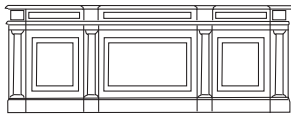

Horus

USC 80
Scrivania con allungo e cassettera
Desk with extension and chest of
drawers
cm 240 x 100 h 75

UTF 85
Tavolo fronte scrivania
Briefing table
cm 80 x 100 h 70

UTR 87
Tavolo riunione
Meeting table
cm 280 x 110 h 75

DEA 2 - USE 2708
Poltrona basculante con gas
Armchair with tilting action
and gas-lift
cm 69 x 75 h 90

Kingdom

USC 100
Scrivania con cassettera
Desk with chest of drawers
cm 250 x 112 h 76

USC 101
Scrivania piccola con cassetti sotto top
Small desk with drawers under top
cm 180 x 90 h 76