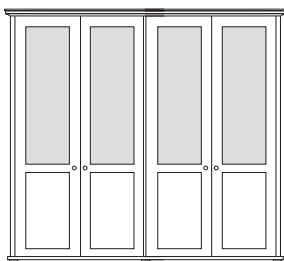

UVT 249
Vetrina 4 ante
4 doors glasscupboard
cm 210 x 49 h 195