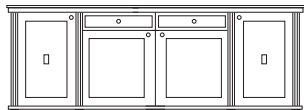

EATON WOOD 1 - USE 2713
Poltrona basculante con gas.
Schienale e base in legno.
Armchair with tilting action
and gas-lift.
Wooden back and base.
cm 69 x 75 h 116

EATON WOOD 2 - USE 2714
Poltrona basculante con gas.
Schienale e base in legno.
Armchair with tilting action
and gas-lift.
Wooden back and base.
cm 69 x 75 h 96

Horus

USC 80
Scrivania con allungo e cassettera
Desk with extension and chest of
drawers
cm 240 x 100 h 75

UTF 85
Tavolo fronte scrivania
Briefing table
cm 80 x 100 h 70

UTR 87
Tavolo riunione
Meeting table
cm 280 x 110 h 75