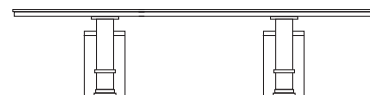

UTR 257
Tavolo riunione
Meeting table
cm 280 x 111 h 75

Namur Nocino

USC 240
Scrivania con allungo e cassetiera
Desk with extension and chest of
drawers
cm 240 x 100 h 75

UTF 245
Tavolo fronte
scrivania
Briefing table
cm 80 x 100 h 71