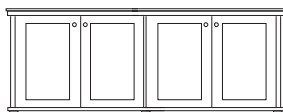

UVT 259
Vetrina 4 ante
4 doors glasscupboard
cm 230 x 51 h 195

UMB 258
Mobile basso 4 ante
Low unit 4 doors
cm 230 x 51 h 90

UMB 257
Mobile basso 2 ante
Low unit 2 doors
cm 117 x 51 h 90

UVT 249
Vetrina 4 ante
4 doors glasscupboard
cm 210 x 49 h 195