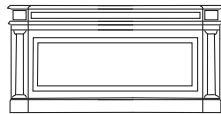

Horus

USC 80
Scrivania con allungo e cassettera
Desk with extension and chest of
drawers
cm 240 x 100 h 75

UTF 85
Tavolo fronte scrivania
Briefing table
cm 80 x 100 h 70

UTR 87
Tavolo riunione
Meeting table
cm 280 x 110 h 75

DEA 2 - USE 2708
Poltrona basculante con gas
Armchair with tilting action
and gas-lift
cm 69 x 75 h 90

Kingdom

USC 100
Scrivania con cassettera
Desk with chest of drawers
cm 250 x 112 h 76

USC 101
Scrivania piccola con cassetti sotto top
Small desk with drawers under top
cm 180 x 90 h 76