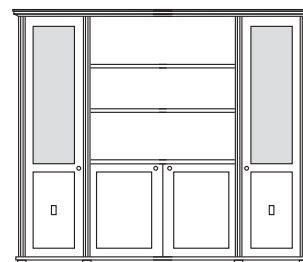

UVT 89
Vetrina 4 ante
4 doors glasscupboard
cm 230 x 51 h 195