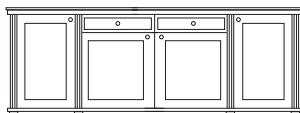

UMB 258
Mobile basso 4 ante
Low unit 4 doors
cm 230 x 51 h 90