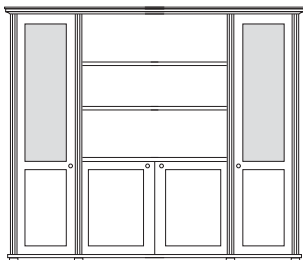

UVT 259
Vetrina 4 ante
4 doors glasscupboard
cm 230 x 51 h 195