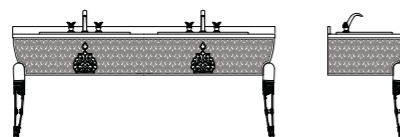

AB 618/SZ-L
laccato/lacquered

AB 618/SZ-W
legno/wood

AB 618/SZ-S
foglia oro o argento/gold or silver leaf

mobile bagno
bathroom furniture
cm 210x61,5xh84,5

top marmo
marble top
cm 212x62,5xh3