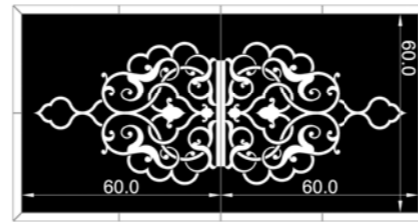

fondo/background:
londongrey

decoro/decor:
argento/silver

SARAYA TAPPETO SHIELD DPS

cm 179,2x117,7
sp. thk cm 2

fondo/background:
londongrey

decoro/decor:
argento/silver

SARAYA TAPPETO SHIELD

cm 125,4x65,4
sp. thk cm 2