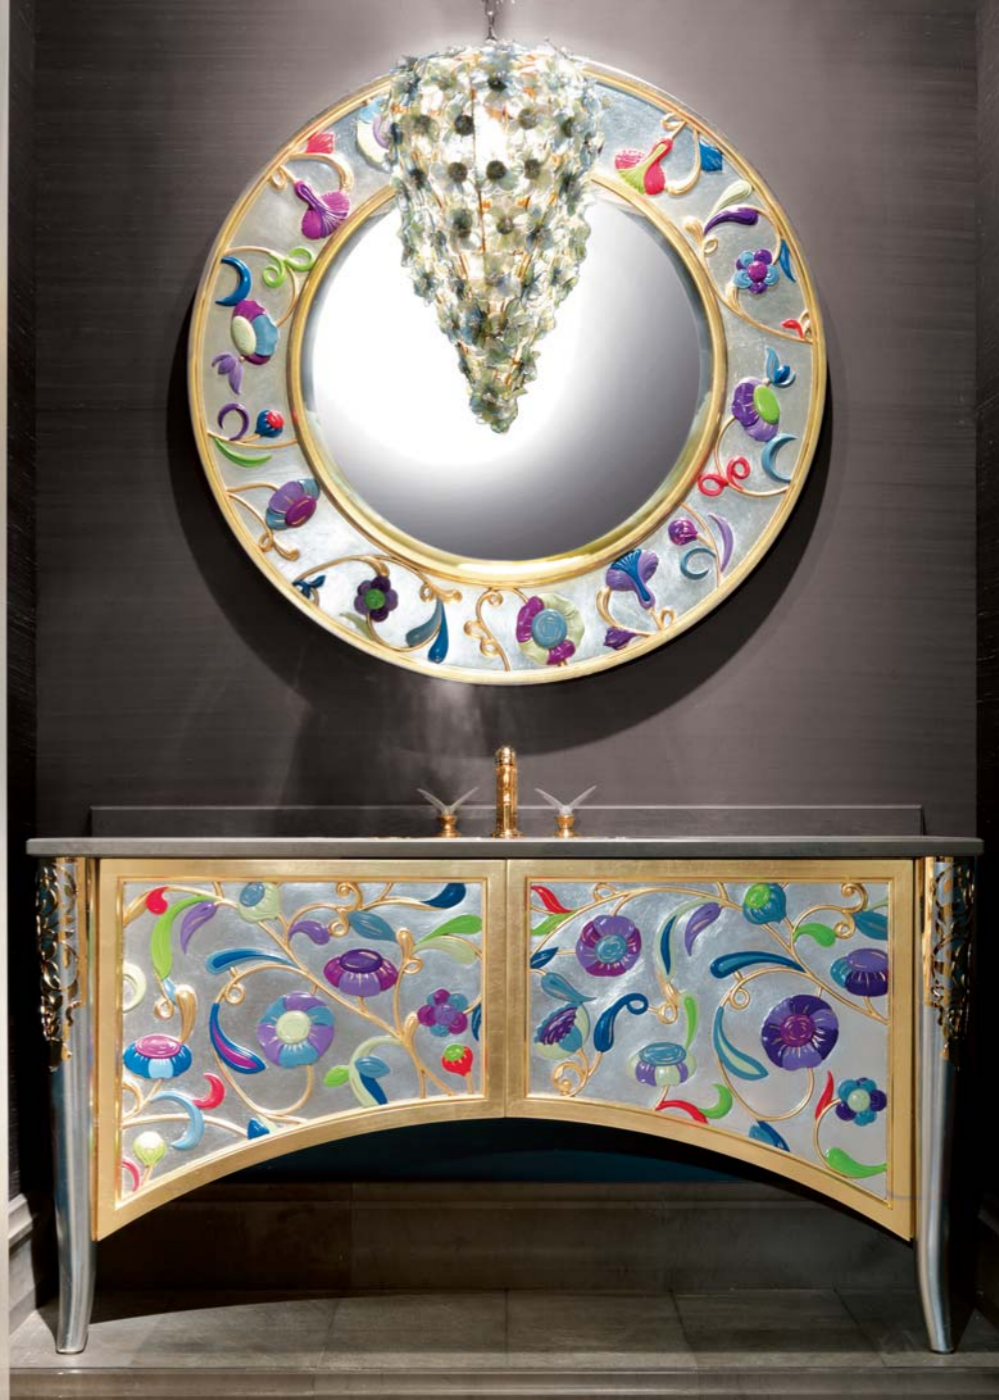

SARAYA

M 606/FG-D SARAYA
specchiera
mirror

AB 606/FG-D SARAYA
mobile bagno
bathroom furniture