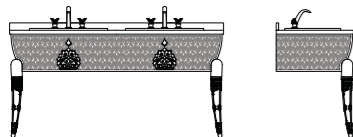

AB 617/SZ-L
laccato/lacquered

AB 617/SZ-W
legno/wood

AB 617/SZ-S
foglia oro o argento/gold or silver leaf

mobile bagno
bathroom furniture
cm 170x61,5xh84,5

top marmo
marble top
cm 172x62,5xh3