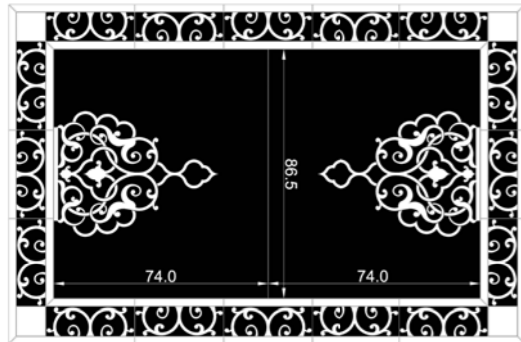

fondo/background:
londongrey

decoro/decor:
argento/silver

SARAYA TAPPETO SHIELD DPS

cm 179,2x117,7
sp. thk cm 2

fondo/background:
londongrey

decoro/decor:
argento/silver

SARAYA TAPPETO SHIELD

cm 125,4x65,4
sp. thk cm 2