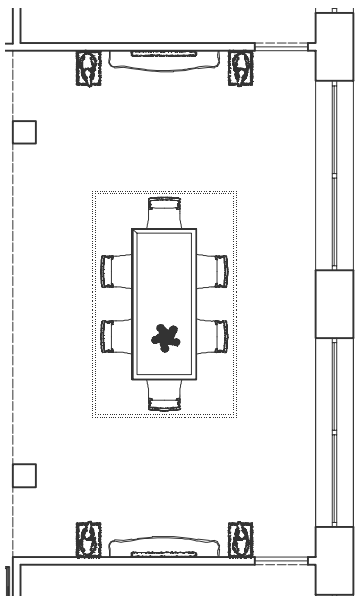

Sedia art. 2131
Base tavolo art. 2145
Piano tavolo art. 6000
Candeliere art. 865/C
Camino art. 343
Specchiera art. 2070
Cane art. 707
Testa di cavallo art. 988
Gufo art. 2139
Poltrona art. 2118
Libreria art. 2081
Buddha art. 2117
Piantana art. 2072
< Chair ref. 2131
Table base ref. 2145
Top ref. 6000
Candle-holder ref. 865/C
Mantelpiece ref. 343
Mirror ref. 2070
Dog ref. 707
Horsehead ref. 988
Owl ref. 2139
Armchair ref. 2118
Bookcase ref. 2081
Buddha ref. 2117
Floor-lamp ref. 2072

Sedia art. 2131
Base tavolo art. 2145
Piano tavolo art. 6000
Candeliere art. 865/C
> Chair ref. 2131
Table base ref. 2145
Top ref. 6000
Candle-holder ref. 865/C