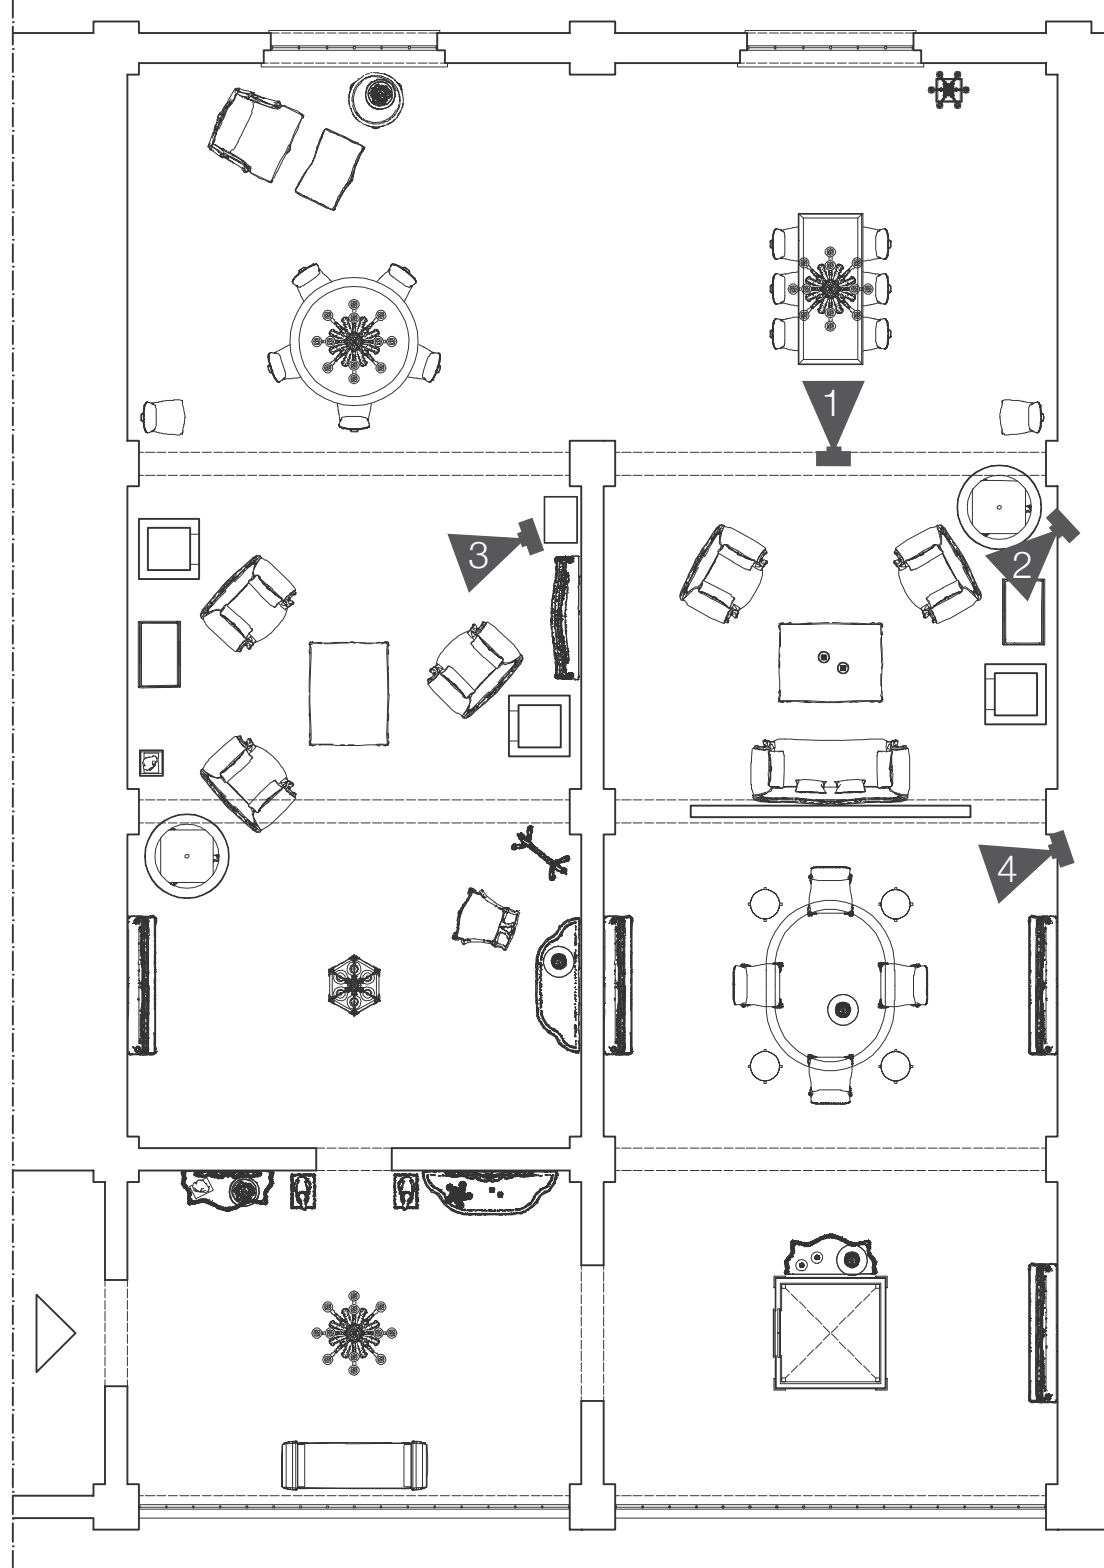

- 1 Page 149
- 2 Page 150-151
- 3 Page 153
- 4 Page 159