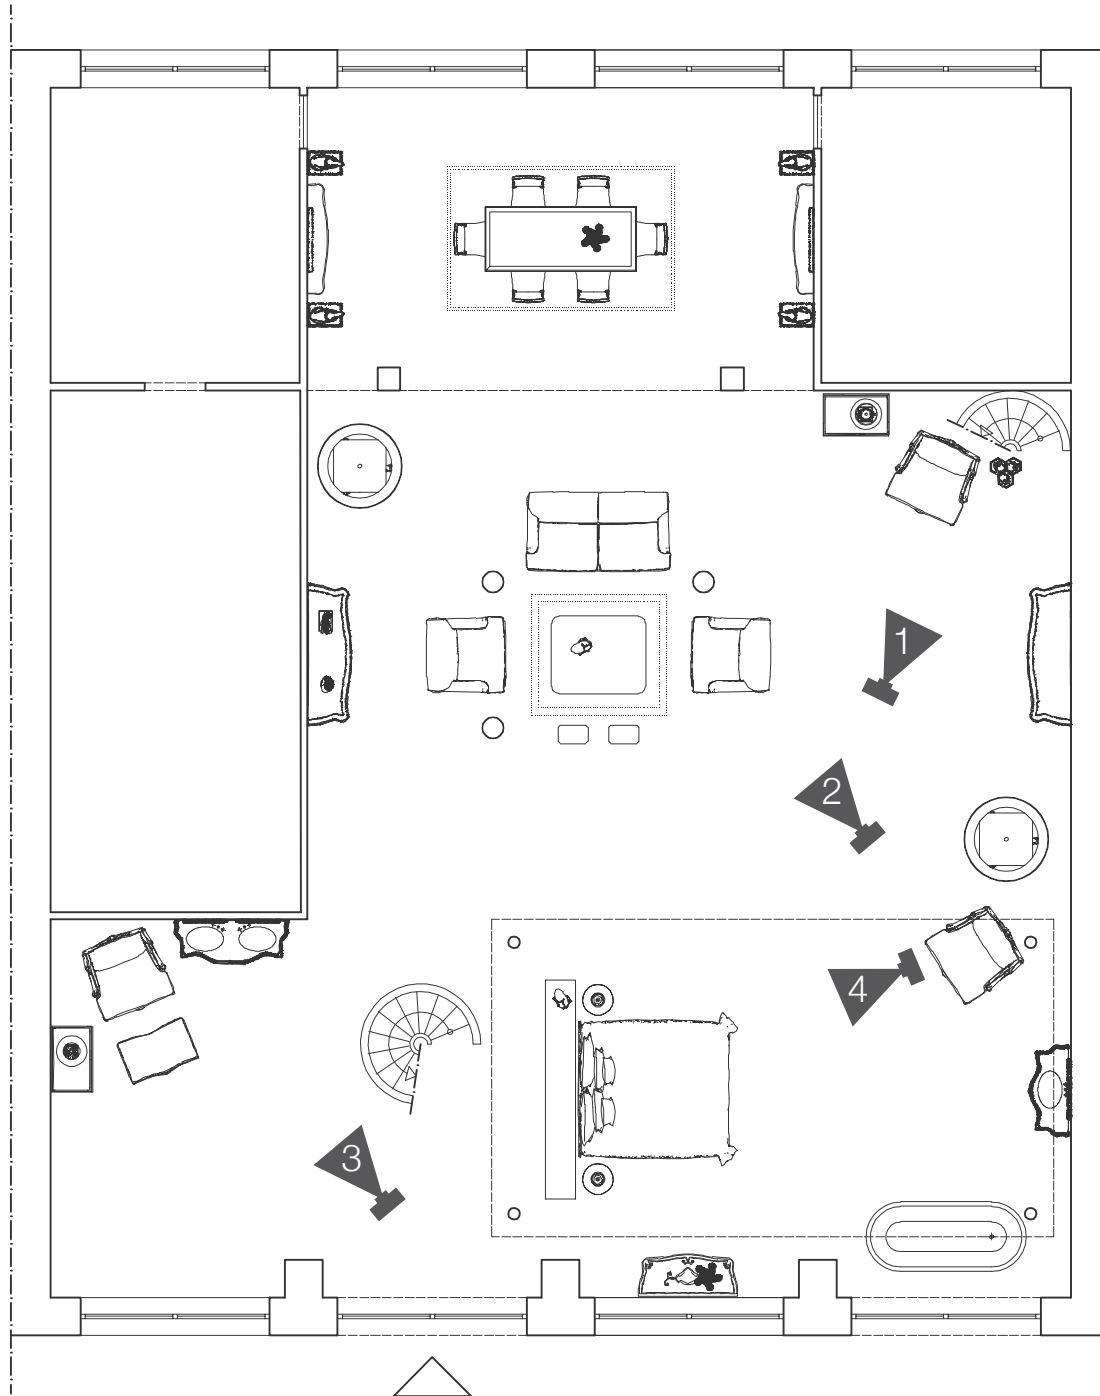

Art. 431 Dim.
cm 18 x 18 x 87
h Paralume/shade
cm 52 Ø Finitura/
finish Bolo-nero-oro
n° 301

dove classico e
moderno si
incontrano

- 1 Page 89
- 2 Page 90
- 3 Page 99
- 4 Page 104-105

Poltrona art. 2134
Scultura art. 133
Tavolino art. 2074
Lampada art. 431
Armchair ref. 2134
Sculpture ref. 133
Side table ref. 2074
Table lamp ref. 431