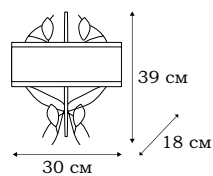

○ 2 x E14 (60W)