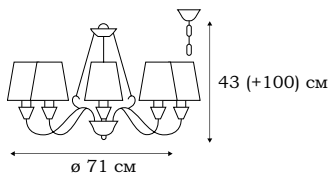

L12208.02
8 x E14 (60W)