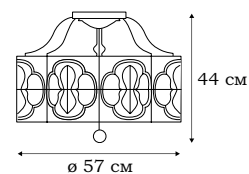

ORIENT

L51527.48

1 x E14 (60W)

L51521.48

1 x E14 (60W)

L51553.48

3 x E27 (60W)