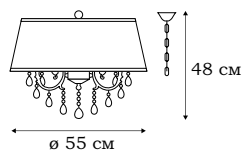

L12613.64

○ 3 x E14 (40W)

L12615.64

○ 5 x E14 (40W)