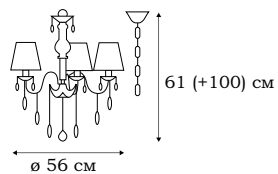

PALERMO

L19905.09

5 x E14 (40W)

L19901.09

1 x E14 (60W)