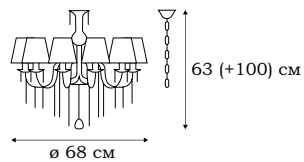

L19910.09

○ 10 x E14 (40W)