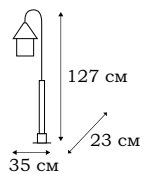

MESSINA

L71385.28

1 x E27 (100W)

L71301.28

1 x E27 (60W)

L71321.28

1 x E27 (100W)

L71394.28

4 x E14 (60W)