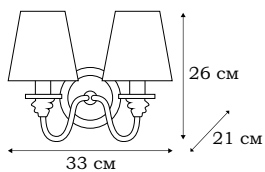

L12222.37

○ 2 x E14 (60W)

L12221.37