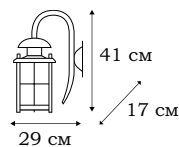

☉ 1 x E27 (60W)

L70901.07