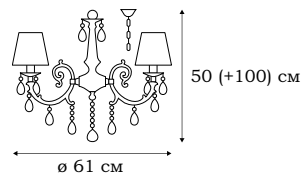

L12607.64

☉ 7 x E14 (40W)

L12605.64