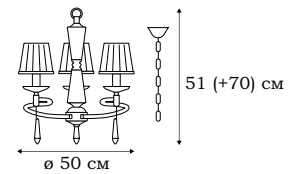

⬇ 3 x E14 (60W)