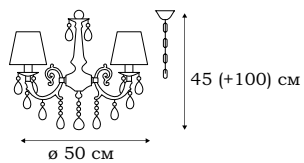

DORIS

L12603.64

☉ 3 x E14 (40W)

L12622.64

☉ 2 x E14 (40W)

L12621.64

☉ 1 x E14 (40W)