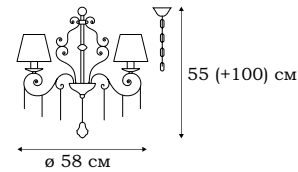

○ 5 x E14 (40W)

L11722.88