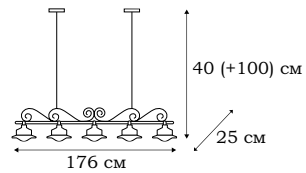

L13505.86

5 x E27 (60W)