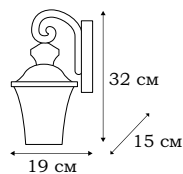

L73188.31

1 x E27 (100W)

L73189.31