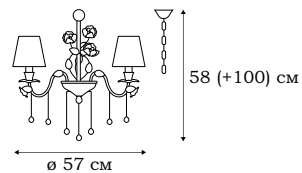

L12705.47

○ 5 x E14 (60W)