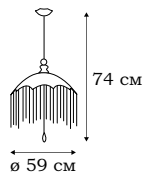

○ 4 x E14 (60W)