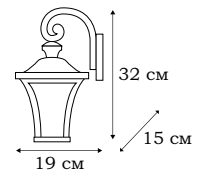

1 x E27 (100W)