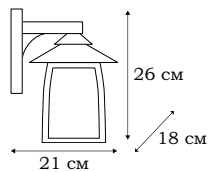

💡 1 x E27 (60W)

L73281.56