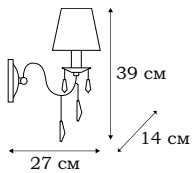

PALERMO

L19921.09

○ 1 x E14 (40W)

L19931.09

L19931.09

○ 1 x E14 (40W)

L19922.09

○ 2 x E14 (40W)

L19941.09

○ 1 x E27 (60W)