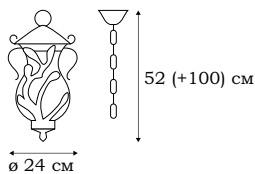

FLORIDA

L73502.97

↳ 2 x E14 (60W)

L73584.97

↳ 2 x E14 (60W)

L73582.97

↳ 2 x E14 (60W)

L73585.97

↳ 2 x E14 (60W)