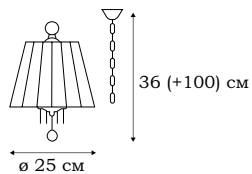

1 x E14 (60W)