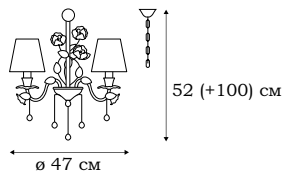

L12703.47

☉ 3 x E14 (60W)

L12721.47

☉ 1 x E14 (60W)

L12722.47

☉ 2 x E14 (60W)