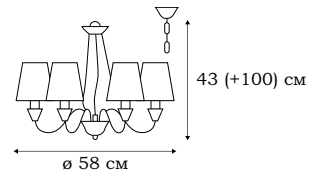

○ 6 x E14 (60W)