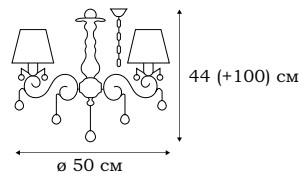

3 x E14 (60W)

L10621.47