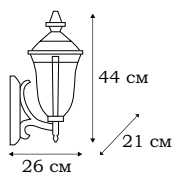

# JERSEY

**L79301.12**

**L79301.12**

1 x E27 (100W)

**L79381.12**

**L79381.12**  
 1 x E27 (100W)

**L79384.12**

**L79384.12**  
 1 x E27 (60W)