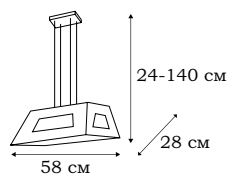

L28103.09

3 x E27 (23W)