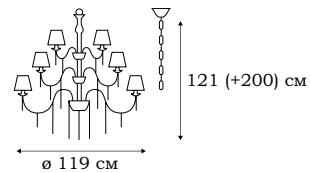

L19900.09

○ 21 x E14 (40W)