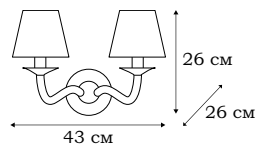

☉ 2 x E14 (60W)

L14305.21