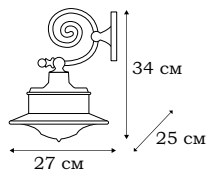

1 x E27 (60W)

L13551.86