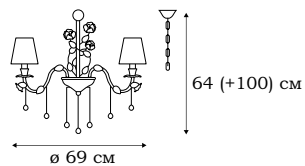

L12707.47

○ 7 x E14 (60W)