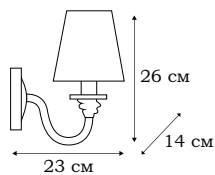

○ 1 x E14 (60W)

L12206.37