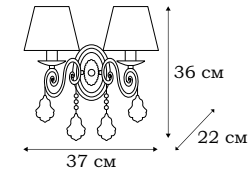

○ 2 x E14 (40W)

L11721.88