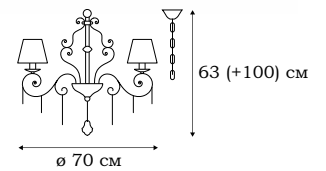

L11707.88

7 x E14 (40W)