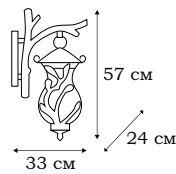

↳ 2 x E14 (60W)

L73585.97