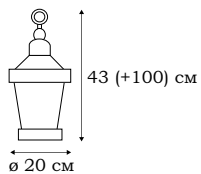

L73601.96

1 x E27 (100W)

L73681.96