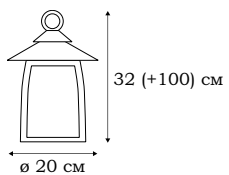

L73201.56

💡 1 x E27 (100W)

L73288.56