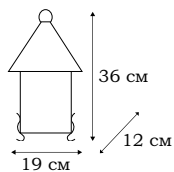

# MESSINA

L71330.28

L71332.28

L71330.28

1 x E14 (60W)

L71332.28

2 x E14 (60W)