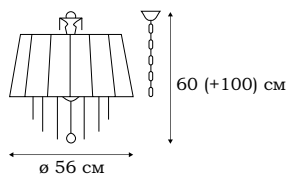

L19915.09

5 x E14 (60W)

L19953.09

3 x E27 (40W)