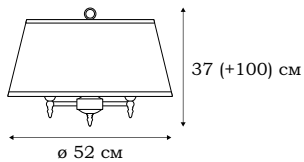

→ 3 x E14 (60W)

L10522.54