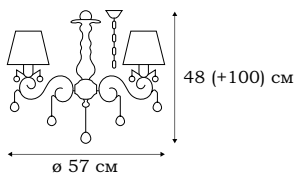

CASABLANCA

L10605.47

5 x E14 (60W)

L10622.47

2 x E14 (60W)

L10603.47

3 x E14 (60W)

L10621.47

1 x E14 (60W)