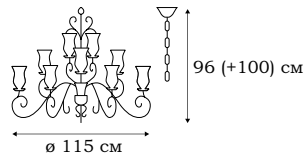

L12315.36

15 x E14 (60W)