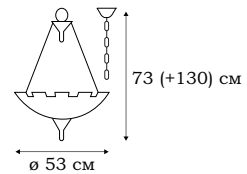

3 x E27 (60W)