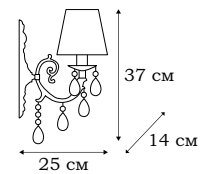

☉ 1 x E14 (40W)