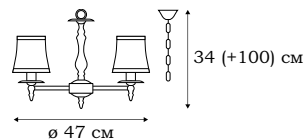

BIANCO

L10517.54
5 x E14 (40W)

L10505.54
5 x E14 (40W)