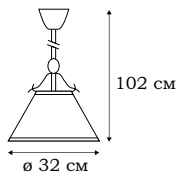

L17801.03

☉ 1 x E27 (60W)