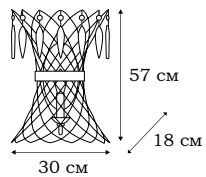

# CROWN

L53521.58

**L53521.58**

1 x E14 (60W)

57 cm

18 cm

30 cm

L53506.58