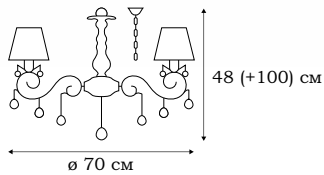

L10607.47

7 x E14 (60W)

L10607.47