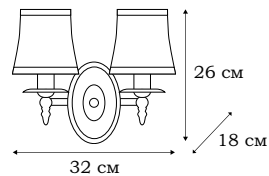

→ 2 x E14 (40W)

L10521.54