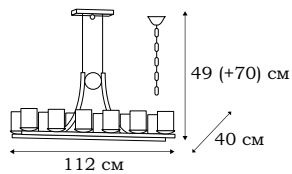

# DUBLIN

L50512.79

L50501.79

L50521.79

**L50512.79**

12 x E14 (60W)

**L50501.79**

1 x E27 (60W)