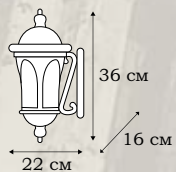

# JERSEY

**L79301.12**

**L79301.12**

1 x E27 (100W)

**L79381.12**

**L79381.12**  
 1 x E27 (100W)

**L79384.12**

**L79384.12**  
 1 x E27 (60W)