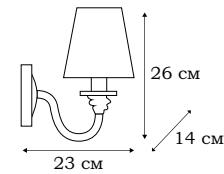

L12221.02
1 x E14 (60W)