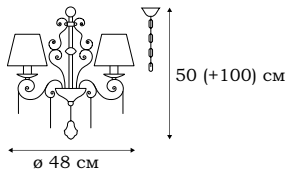

SPRING

L11703.88

○ 3 x E14 (40W)

L11705.88

○ 5 x E14 (40W)

L11722.88

○ 2 x E14 (40W)

L11721.88

○ 1 x E14 (40W)