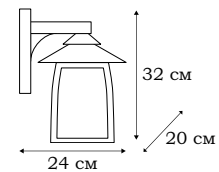

💡 1 x E27 (100W)