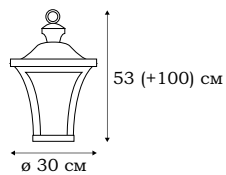

1 x E27 (100W)

L73181.65