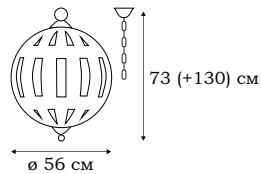

SPACE

L50406.00

6 x E14 (60W)

L50421.00

1 x E14 (60W)

L50403.00

3 x E27 (60W)