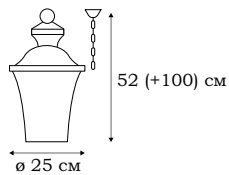

L73111.65

1 x E27 (100W)

L73101.65