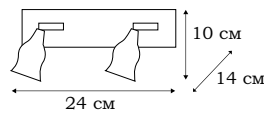

☞ 2 x LED (3W)

L11622.47