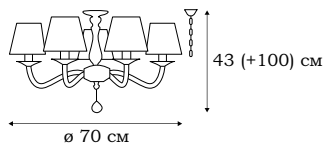

CIAMPINO

L14307.21

☉ 7 x E14 (60W)

L14322.21

☉ 2 x E14 (60W)

L14305.21

☉ 5 x E14 (60W)