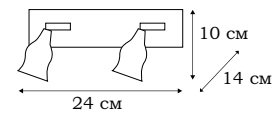

☞ 2 x LED (3W)