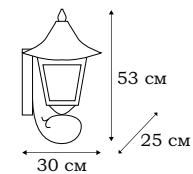

1 x E27 (100W)