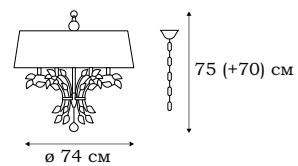

6 x E14 (60W)