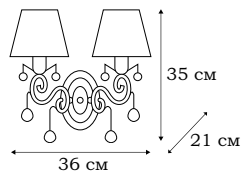

2 x E14 (60W)

L10603.47