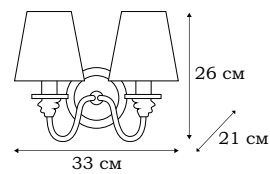

L12222.02
2 x E14 (60W)