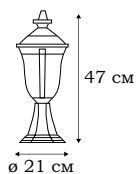

# JERSEY

**L79301.12**

**L79301.12**

1 x E27 (100W)

**L79381.12**

**L79381.12**  
 1 x E27 (100W)

**L79384.12**

**L79384.12**  
 1 x E27 (60W)