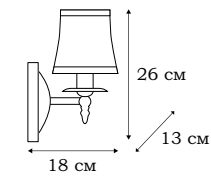

# CROWN

L53521.58

**L53521.58**

1 x E14 (60W)

57 cm

18 cm

30 cm

L53506.58