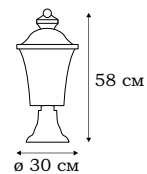

1 x E27 (100W)