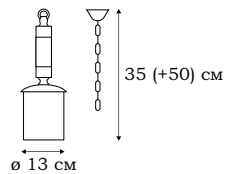

# DUBLIN

L50512.79

L50501.79

L50521.79

**L50512.79**

12 x E14 (60W)

**L50501.79**

1 x E27 (60W)