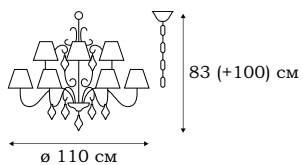

CAPRI

L15012.37

○ 12 x E14 (60W)

L15000.37

○ 24 x E14 (60W)