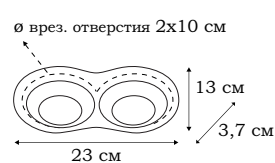

Lyon

≡ 2 x GU10 (35W)