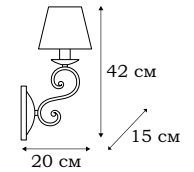

○ 1 x E14 (40W)