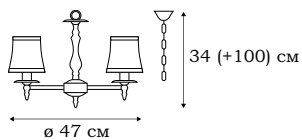

L10505.54

L10505.54
5 x E14 (40W)