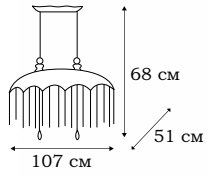

L50608.13

8 x E14 (60W)

L50608.13