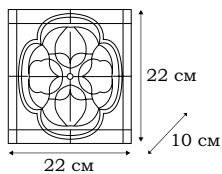

L51527.48

1 x E14 (60W)

L51521.48