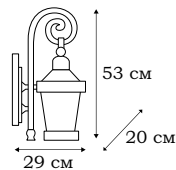

L73681.96

1 x E27 (100W)

L73688.96