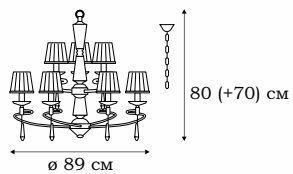

L50809.98

9 x E14 (60W)