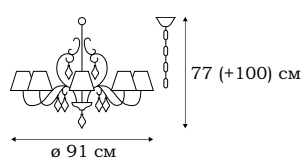

L15008.37

○ 8 x E14 (60W)