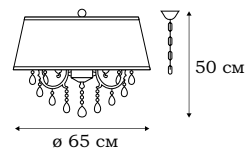

○ 5 x E14 (40W)