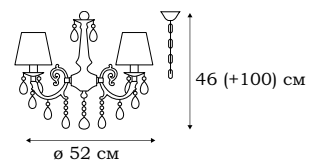

☉ 5 x E14 (40W)