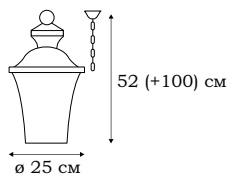

L73111.31

1 x E27 (100W)

L73185.31