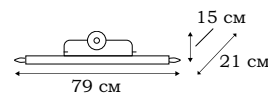

○ 4 x E14 (25W)