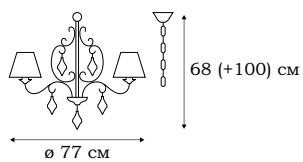

L15005.37

○ 5 x E14 (60W)