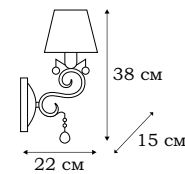

1 x E14 (60W)