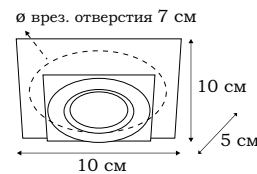

Mezel

≡ 1 x GU10 (35W)