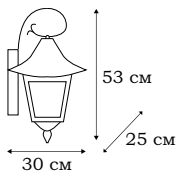

# SHANTY

**L79188.39**

**L79185.39**

**L79184.39**

**L79193.39**

**L79188.39**

1 x E27 (100W)

**L79185.39**