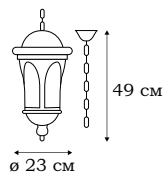

1 x E27 (100W)

L76684.72