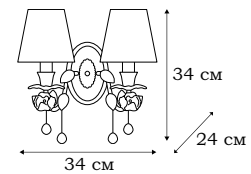

☉ 2 x E14 (60W)