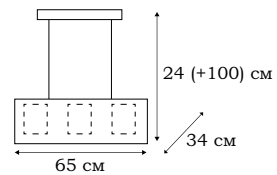

# CUBE

L10806.98

**L10806.98**

☐: 6 x G9 (60W)