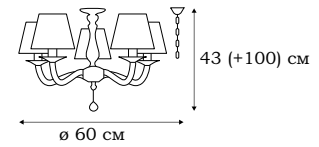

☉ 5 x E14 (60W)