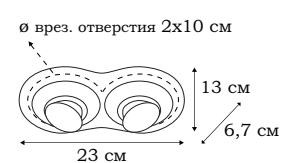

Teo

≡ 2 x GU10 (35W)