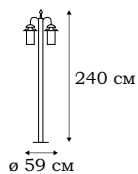

2 x E27 (100W)

L70784.07