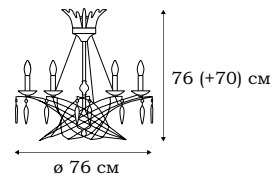

# CROWN

L53521.58

**L53521.58**

1 x E14 (60W)

57 cm

18 cm

30 cm

L53506.58

**L53506.58**

6 x E14 (60W)

76 (+70) cm

ø 76 cm