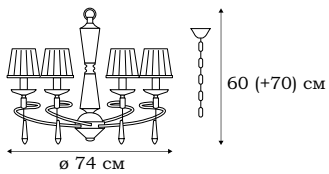

FIZZ

L50806.98

⬇ 6 x E14 (60W)

L50821.98

⬇ 1 x E14 (60W)

L50803.98

⬇ 3 x E14 (60W)