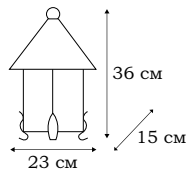

# MESSINA

L71330.28

L71332.28

L71330.28

1 x E14 (60W)

L71332.28

2 x E14 (60W)