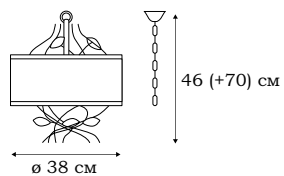

L52003.60

○ 3 x E14 (60W)

L52022.60