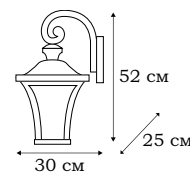

1 x E27 (100W)

L73188.65