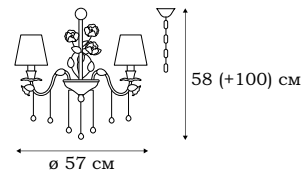

L12705.80
5 x E14 (60W)