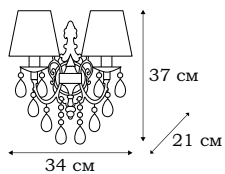

☉ 2 x E14 (40W)

L12621.64