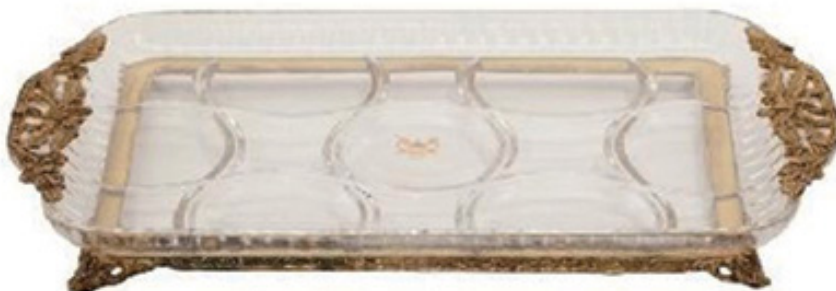

DECOR

2015

BRUNO COLLECTION

C'EST LA VIE

BR126482
18x18x7 cm

BR126483
18x12x18 cm

BR126485
13,5x9,2x11 cm

BR126487
39,5x22,5x4 cm

BR126512
13x4,5x19 cm

BR126503
15x15x14 cm

BR126501
15,2x15,2x5,5 cm

BR126506
21x16,5x3,5 cm

BR126504
13,4x5,5x16 cm

BR137571
30x8x22 cm

BR137583
10x10x13,5 cm

BR137576
9x9x9 cm

BR137578
10x10x18 cm

BR137569
18x18x33 cm

BR137584
15x15x28 cm

BR137585
17x17x8 cm

BR126527
31,3x9,7x23,5 cm

BR126511
17,8x17,8x19,5 cm

BR126523
31,7x18,7x31 cm

BR126510
16,6x16,6x14,5 cm