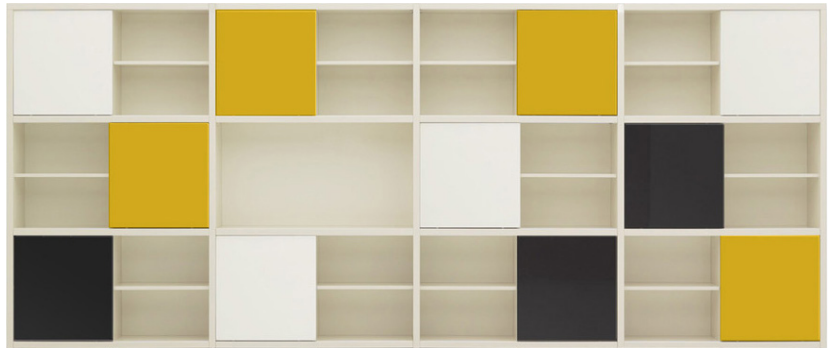

DFK2853 : Журнальный столик

1130x1130x350 мм

DFS218 : Диван

2500x930x675 мм

2200x930x675 мм

1600x930x675 мм

DB9614 : Кресло

570x745x700 мм

DFG7263 : Буфет

1600x467x1200 мм

DFS218 : Диван

2500x930x675 мм
2200x930x675 мм
1600x930x675 мм

DFK2850A : Журнальный столик

1800x1200x345 мм

DB9614 : Кресло

570x745x700 мм