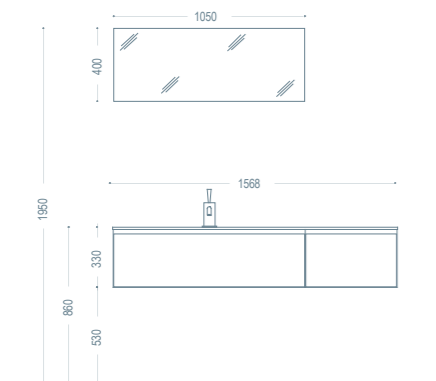

IN14

Mobile laccato Grigio Scuro Metal 114
Lavabo integrale in resina bianca lucida
Specchio filo lucido

Lacquered vanity unit Grigio Scuro Metal 114
Integrated white glossy resin washbasin
Suspended simple mirror

L 156 P 42 H 195