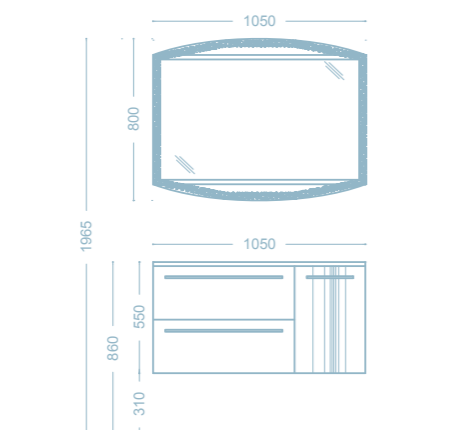

TA2

- Base portalavabo in finitura laccato lucido Bianco 02
- Lavabo consolle integrale in cristallo extrachiaro White 01
- Specchio filo lucido
- Wash basin cabinet colour Bianco 02 shiny lacquered
- Integral glass console sink colour extra light White 01
- Mirror