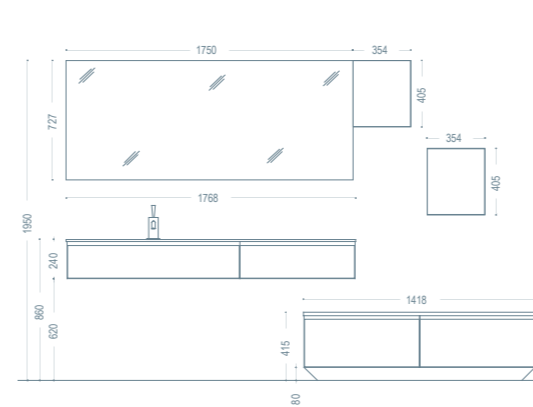

IN15

Mobile laccato Grigio Polvere 203
Lavabo integrale in resina bianca lucida
Specchio filo lucido

Lacquered vanity unit Grigio Polvere 203
Integrated white glossy resin washbasin
Suspended simple mirror

L 176 P 52 H 23 (lavabo)
L 141 P 52 H 43 (mobile a terra) H 195