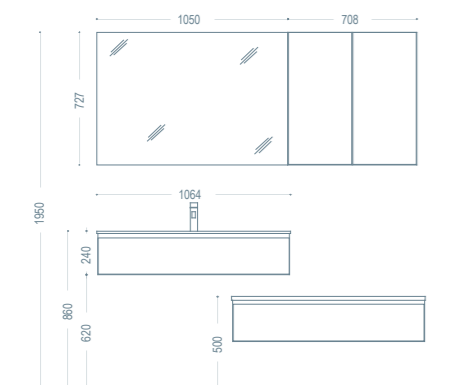

IN18

Mobile laccato Prugna 207
Lavabo integrale in resina bianca lucida
Specchio filo lucido

Lacquered vanity unit Prugna 207
Integrated white glossy resin washbasin
Suspended simple mirror

L 105,5 P 42 + L 105,5 P 42 H 195