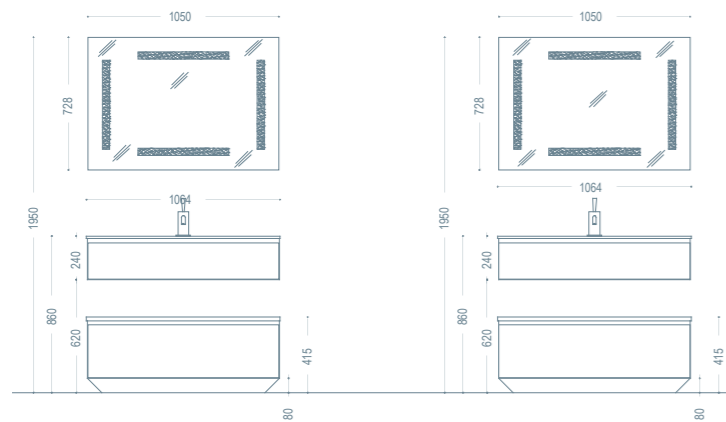

IN17

Mobile laccato Rosso Carminio 201
Lavabo integrale in resina bianca lucida
Specchio retroilluminato

Lacquered vanity unit Carminio 201
Integrated white glossy resin washbasin
Suspended mirror with internal lighting

L 105,5 P 52 H 23 (lavabo) L 105,5 P 52 H 43 (mobile a terra) H 195
L 105,5 P 52 H 23 (lavabo) L 105,5 P 52 H 43 (mobile a terra) H 195