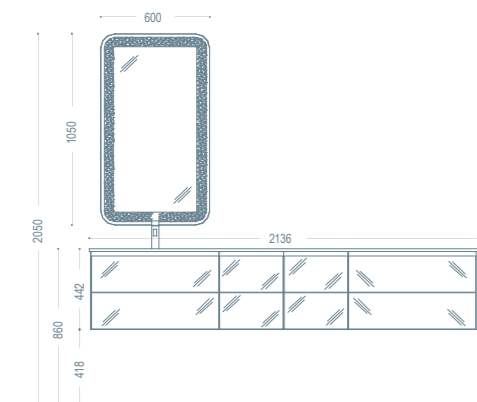

MODULARITÀ / MODULARITY

IN1

Mobile rivestito in cristallo 11 Celestial
Lavabo integrale cristallo 01 Bianco Polare
Specchio retroilluminato

Glass vanity unit 11 Celestial
Integrated glass washbasin 01 Bianco Polare
Suspended mirror with internal lighting

L 213 P 53 H 205