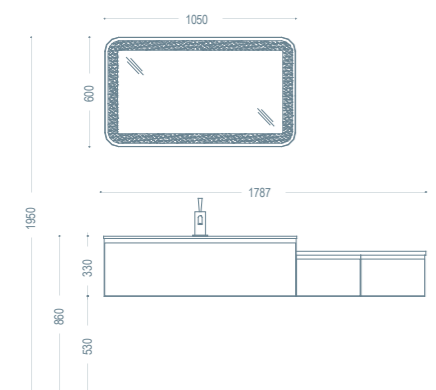

IN19

Mobile laccato Brown 155
Lavabo integrale in resina bianca lucida
Specchio retroilluminato

Lacquered vanity unit Brown 155
Integrated white glossy resin washbasin
Suspended mirror with internal lighting

L 176,5 P 42 H 195