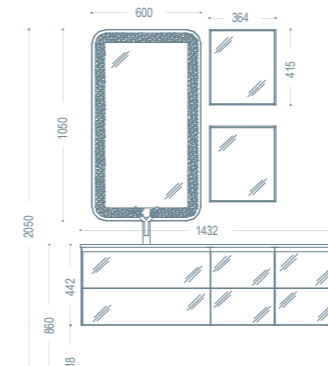

IN10

Mobile rivestito in cristallo 01 Bianco Polare
Lavabo integrale in cristallo 01 Bianco Polare
Specchio retroilluminato

Glass vanity unit 01 Bianco Polare
Integrated glass washbasin 01 Bianco Polare
Suspended mirror with internal lighting

L 142,5 P 43 H 205