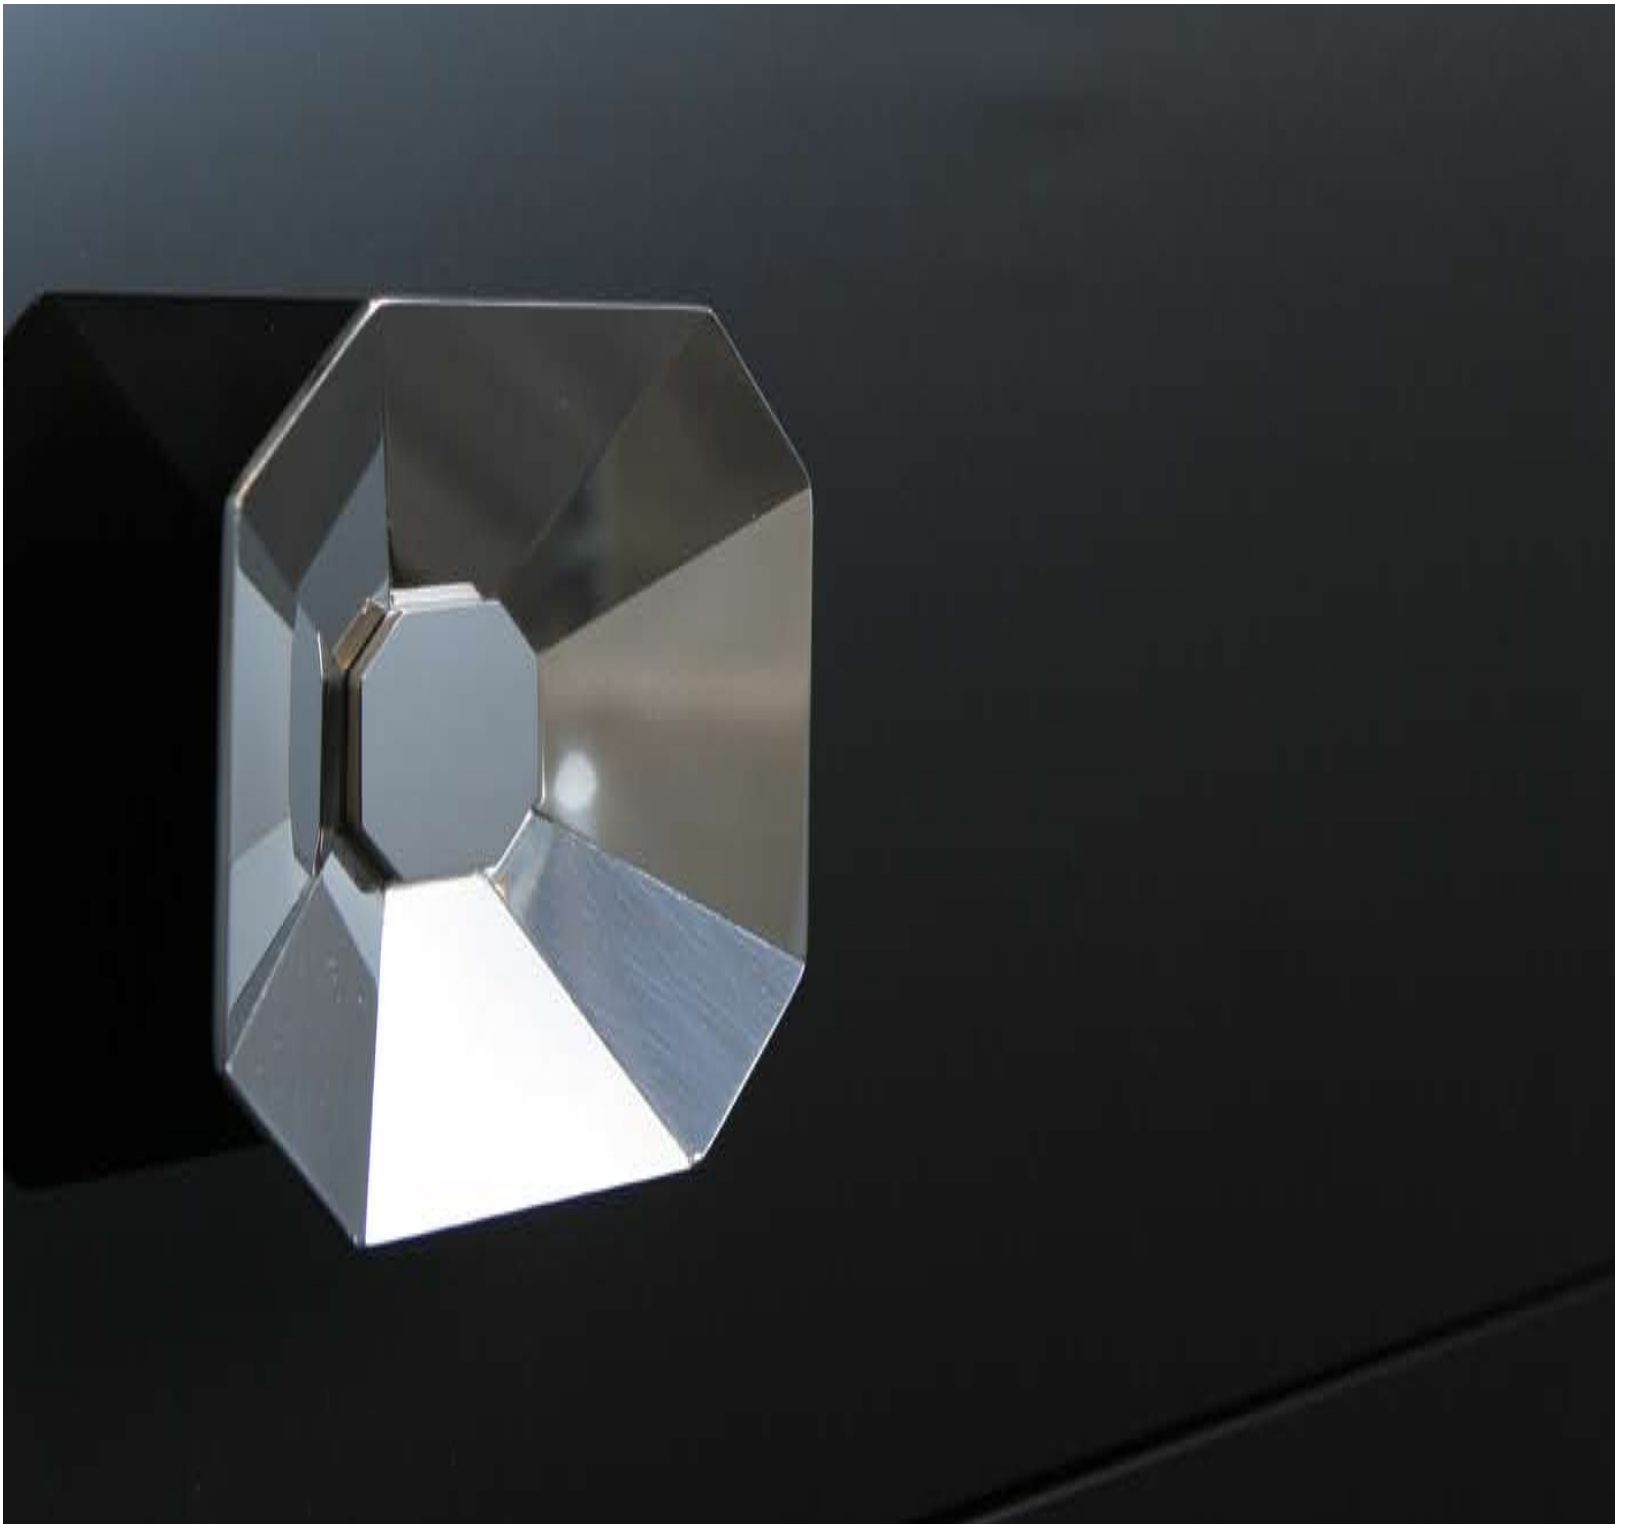

P1

Mobile 3 cassettoni laccato bianco lucido
Consolle in resina bianca lucida
L 146 P 50 H 195

P2

Mobile 4 cassettoni laccato nero lucido
Lavabi in appoggio in resina bianca lucida
L 176 P 50 H 195

P3

Mobile 3 cassettoni rivestito in vetro bronzo argentato
Lavabo in appoggio in resina bianca lucida
L 146 P 50 H 195