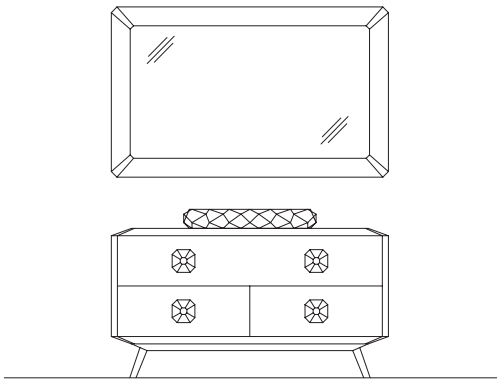

P1

Mobile 3 cassettoni laccato bianco lucido
Consolle in resina bianca lucida
L 146 P 50 H 195

P2

Mobile 4 cassettoni laccato nero lucido
Lavabi in appoggio in resina bianca lucida
L 176 P 50 H 195

P3

Mobile 3 cassettoni rivestito in vetro bronzo argentato
Lavabo in appoggio in resina bianca lucida
L 146 P 50 H 195