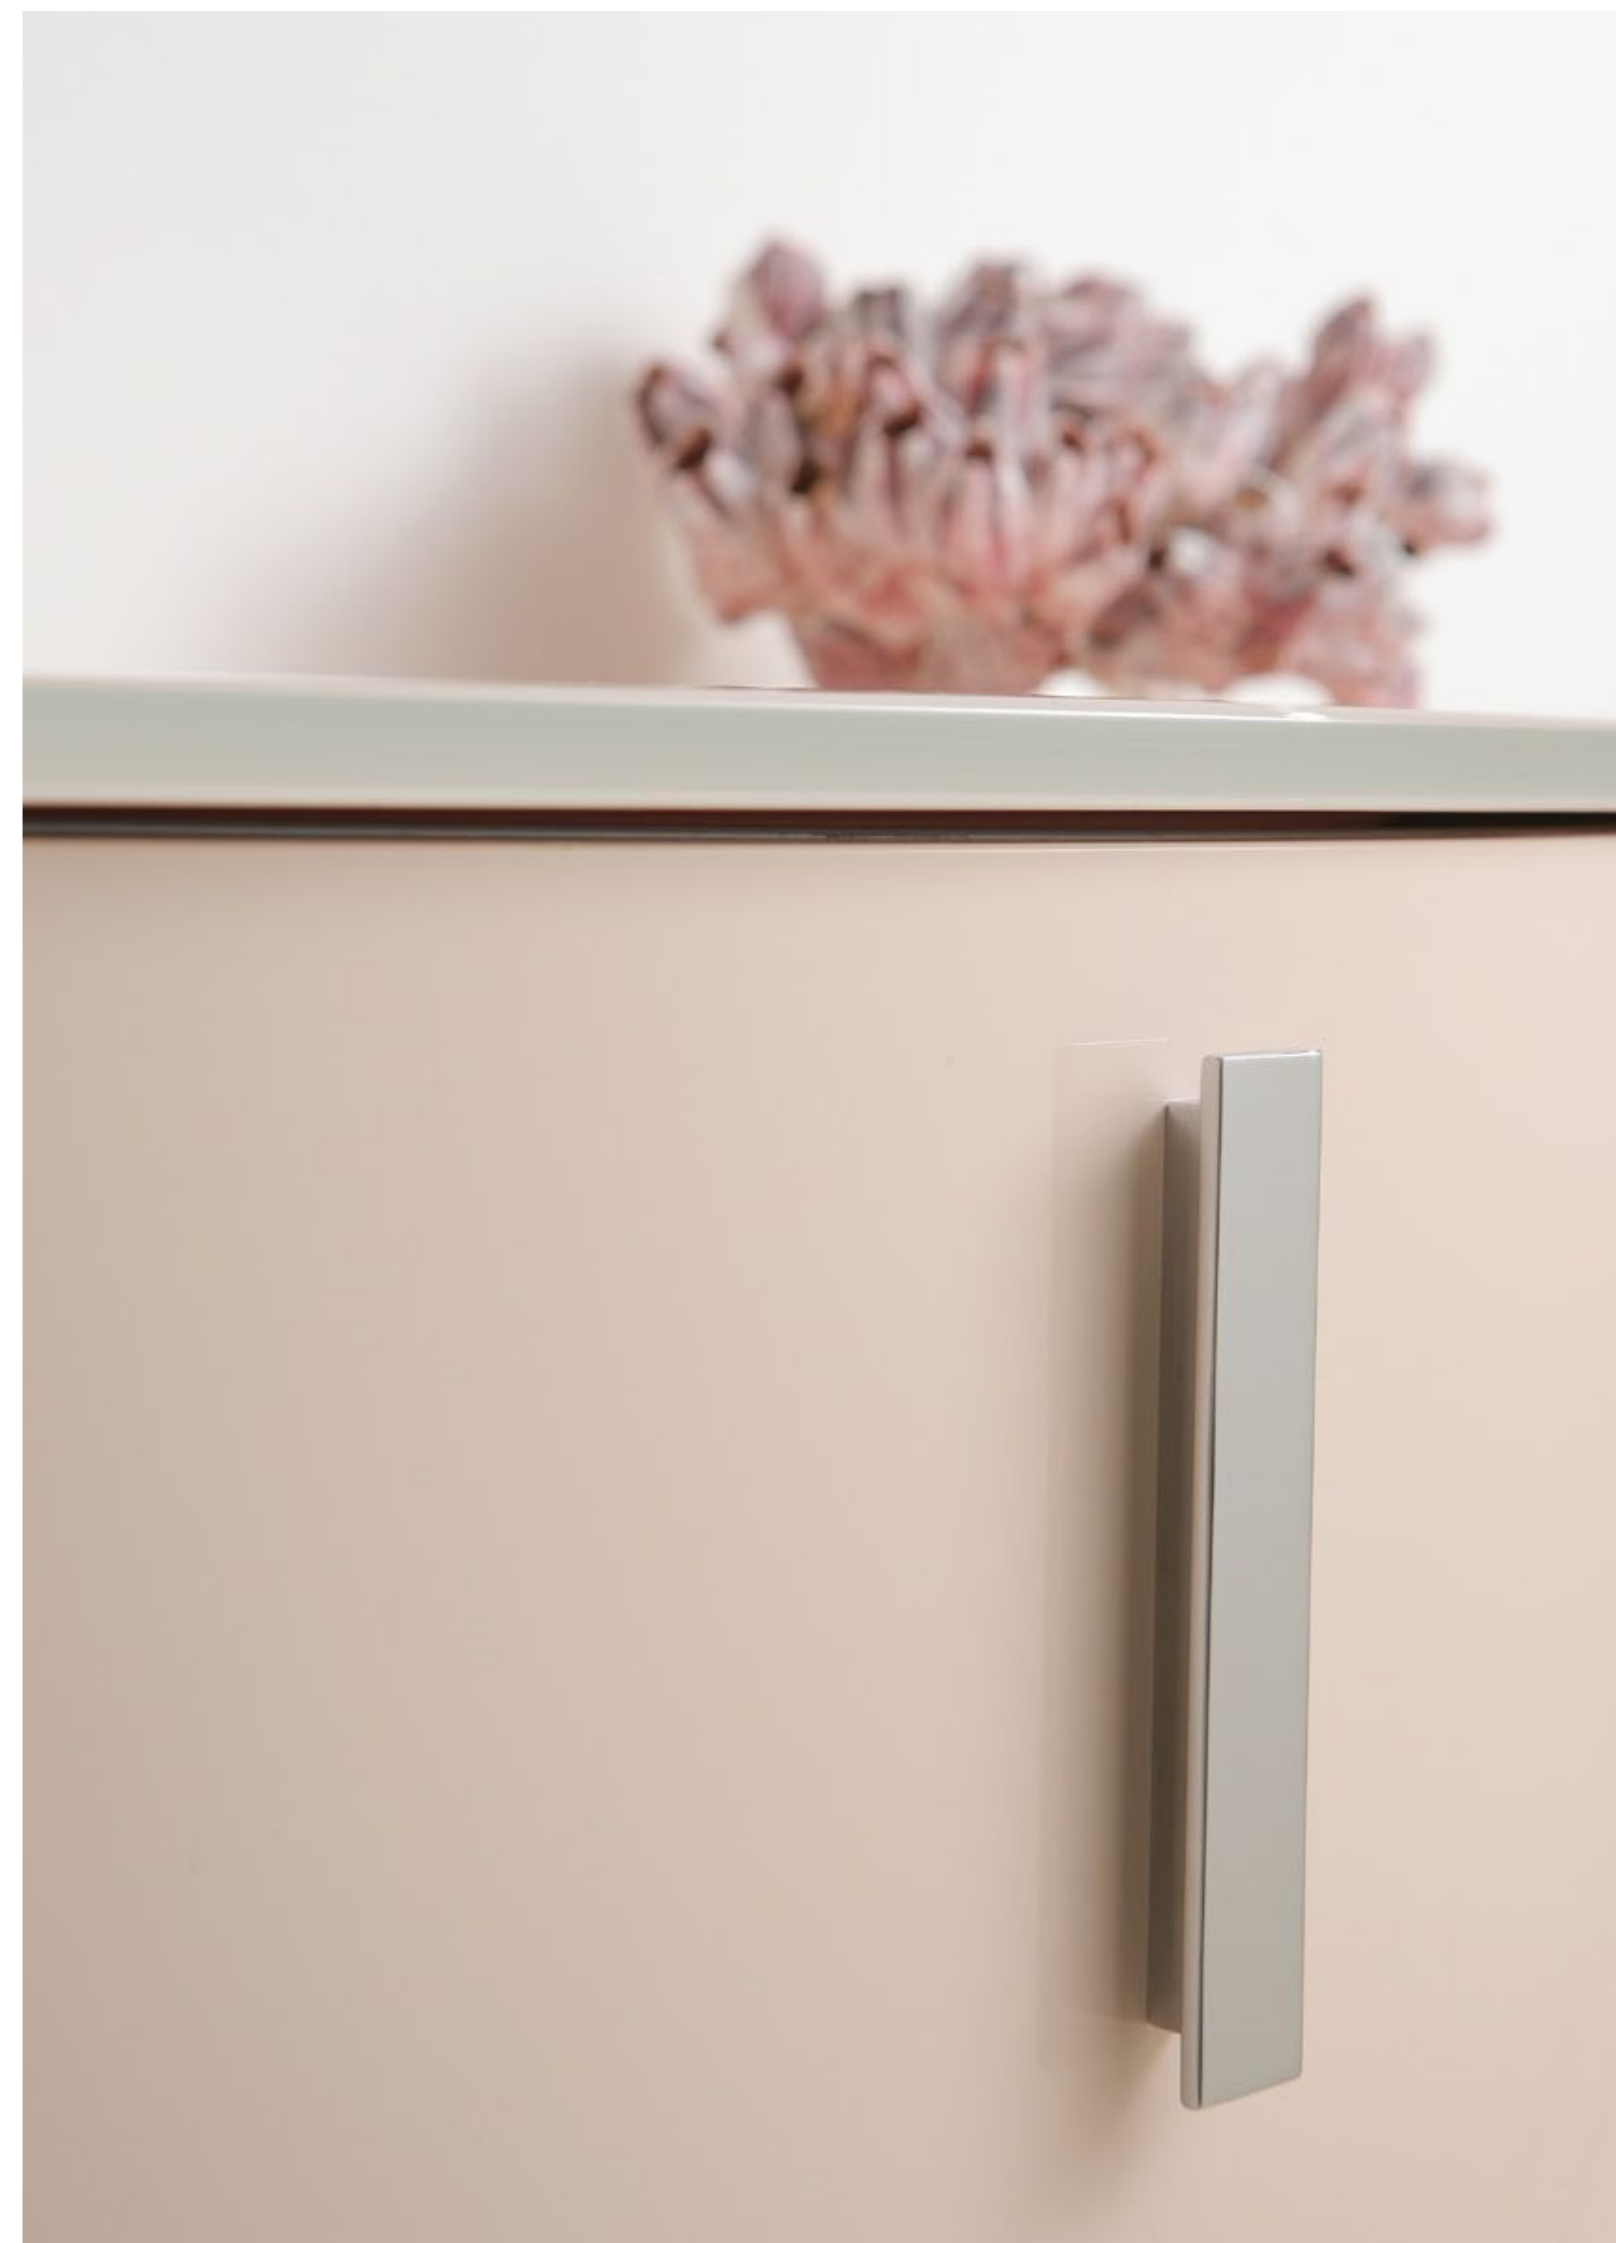

TA3

Mobile laccato Rosa Lucido 206
Top in cristallo integrale extrachiario Pink 20
L145 P54 H195

Wash basin cabinet finishing Wengè.
Integral glass console sink colour extra light Lilla 21.
Wall units finishing wengè with RH/LH door.
Engraved mirror.