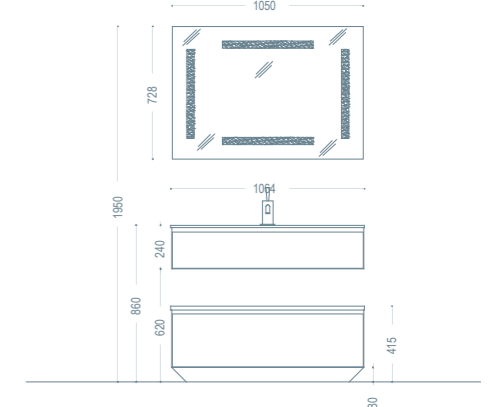

L 105,5 P 52 H 23 (lavabo) L 105,5 P 52
H 43 (mobile a terra) H 195
L 105,5 P 52 H 23 (lavabo) L 105,5 P 52
H 43 (mobile a terra) H 195

IN18

Mobile laccato Prugna 207
Lavabo integrale in resina bianca lucida
Specchio filo lucido