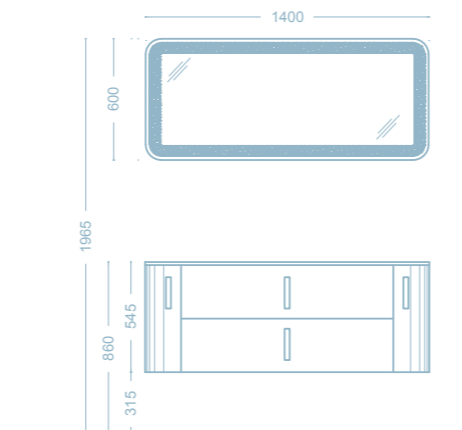

TA3

- Base portalavabo in finitura laccato lucido Bianco 02
- Lavabo consolle integrale in cristallo extrachiaro White 01
- Specchio filo lucido
- Wash basin cabinet colour Bianco 02 shiny lacquered
- Integral glass console sink colour extra light White 01
- Mirror