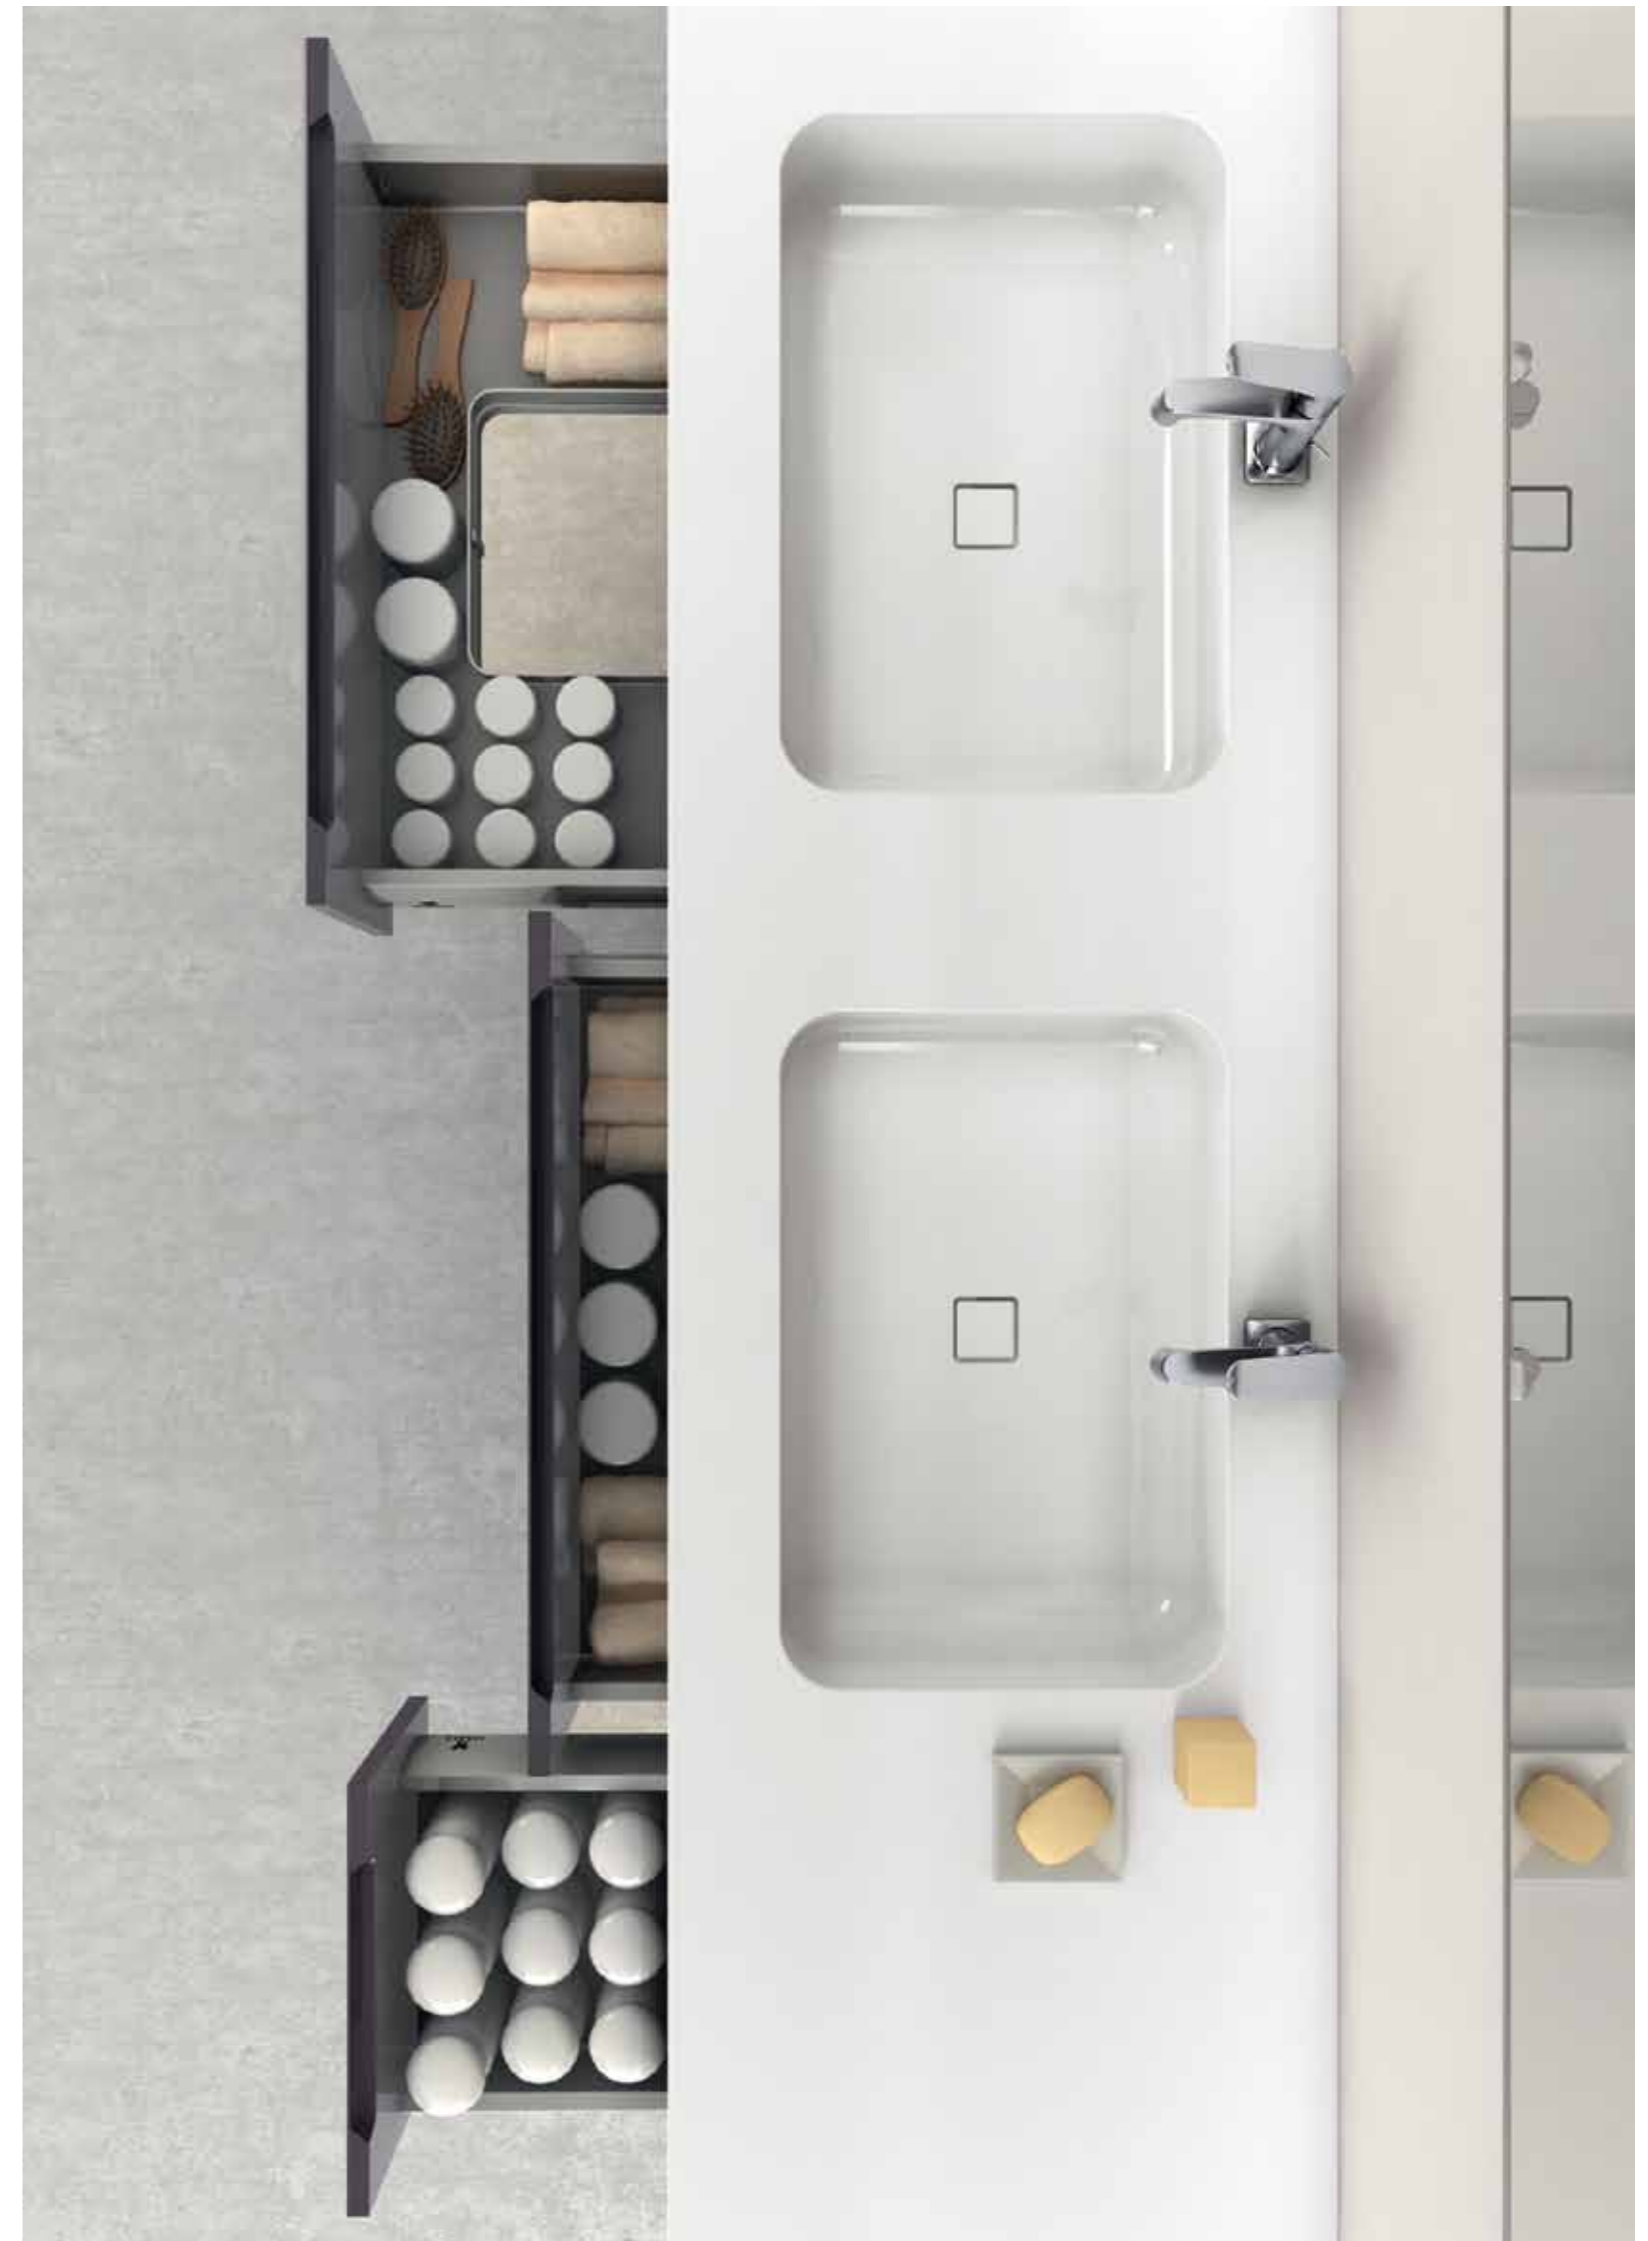

Lacquered vanity unit Grigio Piombo 212
Integrated white glossy resin double washbasin
Suspended simple mirror

L 176,5 P 52 H 195

IN14

Mobile laccato Grigio Scuro Metal 114
Lavabo integrale in resina bianca lucida
Specchio filo lucido