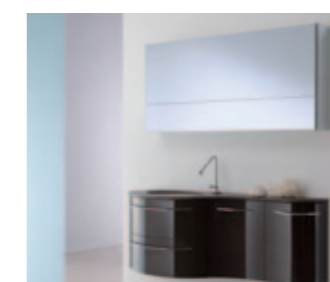

TA7 · Pag. 42

TA8 · Pag. 48

TA9 · Pag. 54

TA1

Mobile laccato Nero Lucido 156
Lavabo integrale in resina bianca lucida
L140 P52 H195

Wash basin cabinet colour Prugna 207 shiny lacquered.
Integral glass console sink colour extra light Metalplum 84.
Mirror.