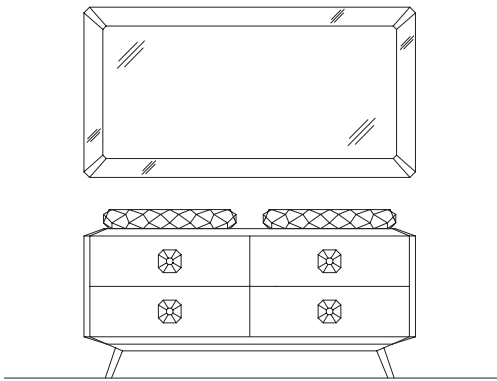

P1

Mobile 3 cassettoni laccato bianco lucido
Consolle in resina bianca lucida
L 146 P 50 H 195

P2

Mobile 4 cassettoni laccato nero lucido
Lavabi in appoggio in resina bianca lucida
L 176 P 50 H 195

P3

Mobile 3 cassettoni rivestito in vetro bronzo argentato
Lavabo in appoggio in resina bianca lucida
L 146 P 50 H 195