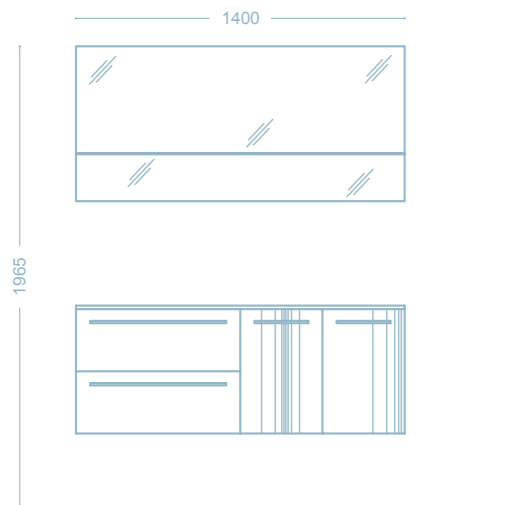

TA9

Mobile laccato Brown Lucido 155
Top Quarella Maron Glacé
Lavabo ad incasso in ceramica bianca
L140 P52 H195

Wash basin cabinet finishing Wengè.
Integral glass console sink colour extra light Lilla 21.
Wall units finishing wengè with RH/LH door.
Engraved mirror.