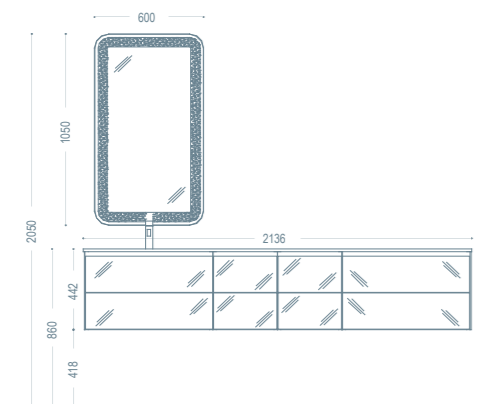

IN1

Mobile rivestito in cristallo 11 Celestial
Lavabo integrale cristallo 01 Bianco Polare
Specchio retroilluminato

Glass vanity unit 11 Celestial
Integrated glass washbasin 01 Bianco Polare
Suspended mirror with internal lighting

L 213 P 53 H 205