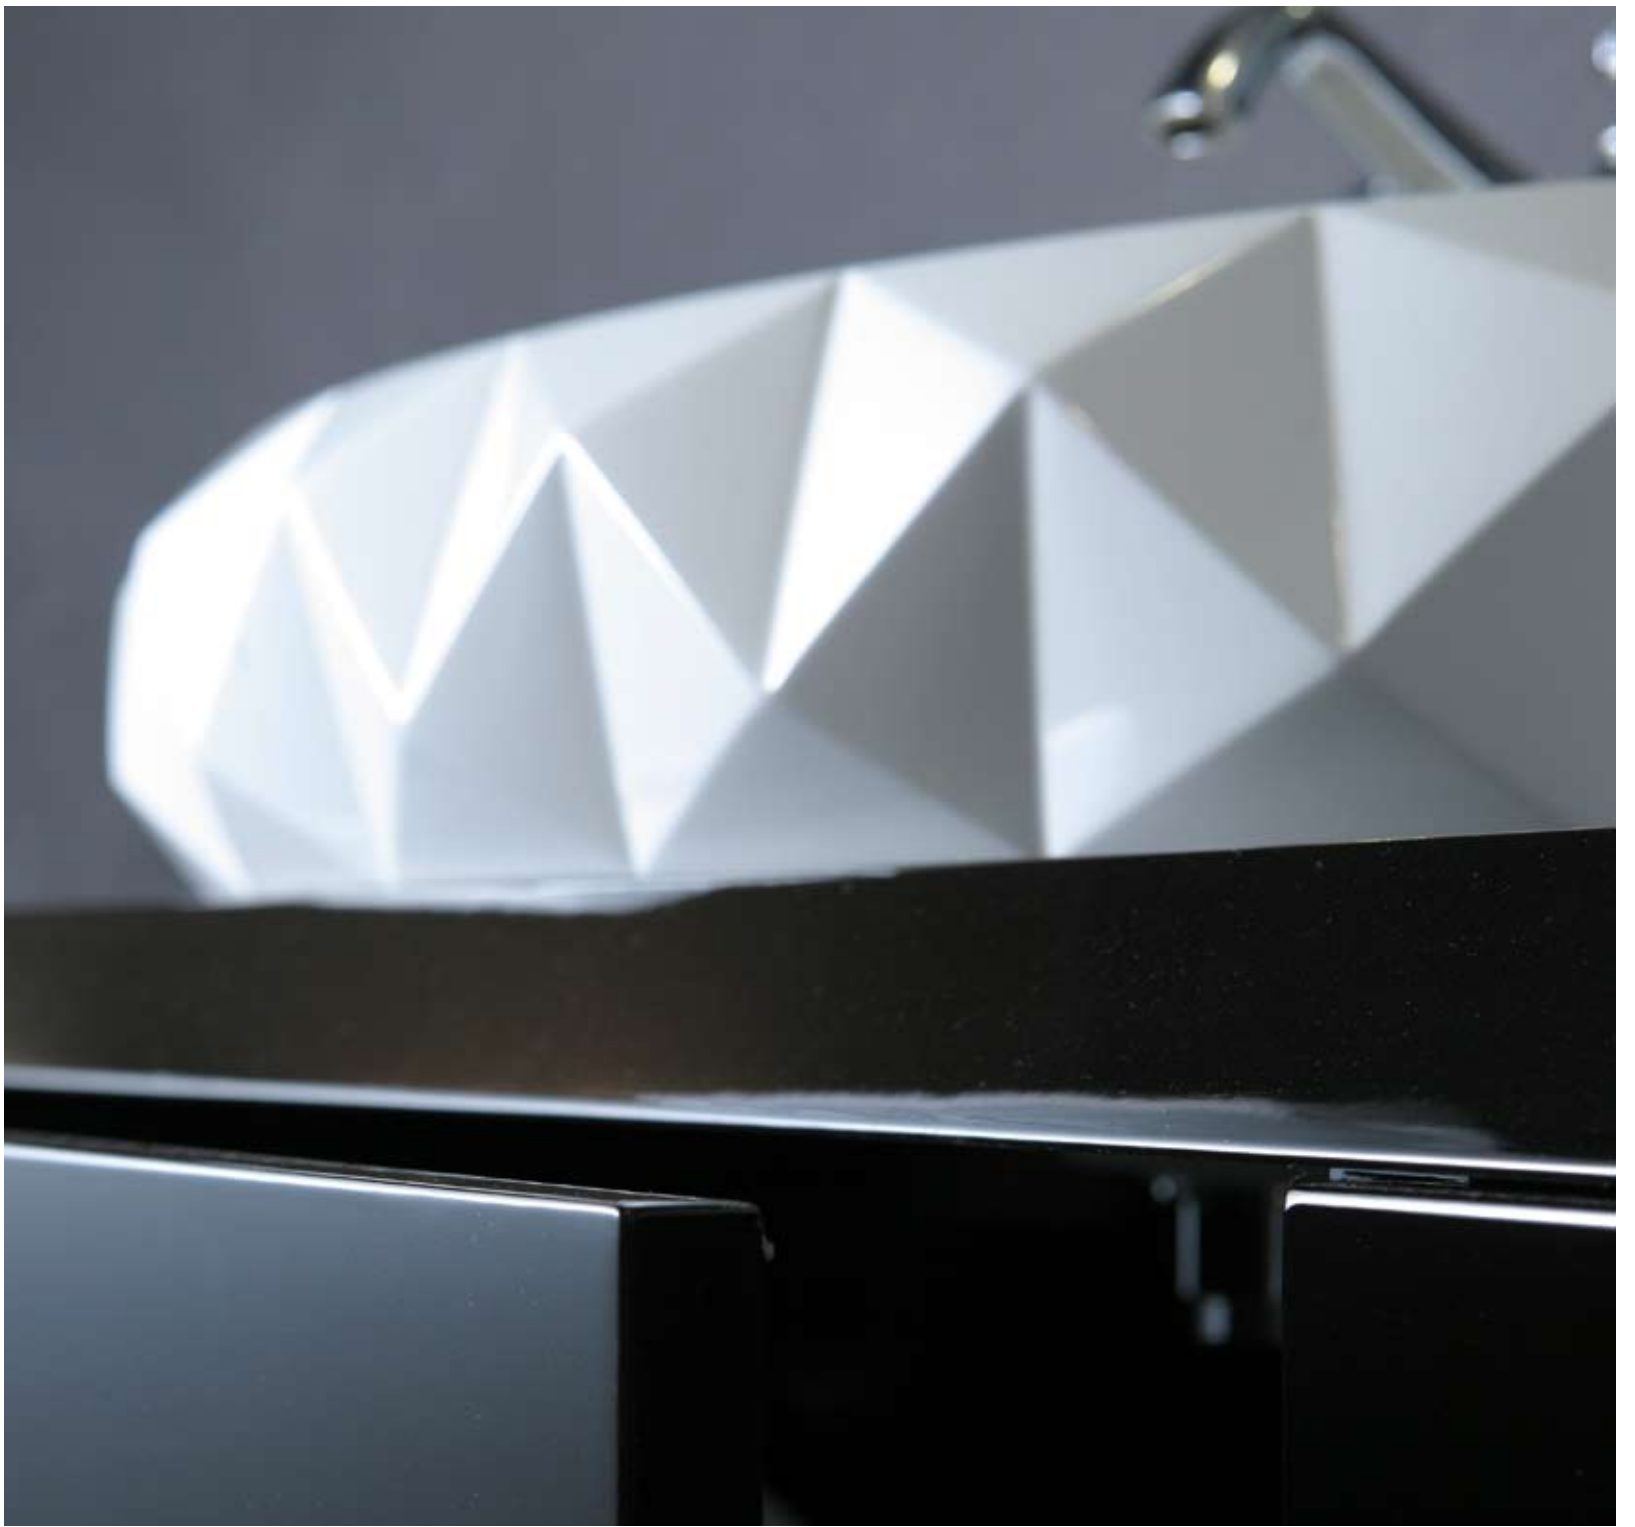

PASHA

Luxury Collection

OASIS

PASHA,
LUSSO
E RICERCATEZZA

Alla base di questa linea ci sono gli stessi principi di originalità e unicità che caratterizzano l'opera d'arte: ogni elemento, ogni dettaglio è studiato per rispondere all'esigenza di esclusività di chi desidera un prodotto di lusso, un oggetto-gioiello frutto, necessariamente, di un'accurata ricerca. Tutto ciò è evidente soprattutto nella diamantatura del lavabo e nelle sfaccettature degli angoli alla base del mobile. Il taglio a diamante, obliquo per sfruttare al massimo i giochi di luce, dà risalto alla qualità della materia e alla preziosità dell'oggetto.

P1

Mobile 3 cassettoni laccato bianco lucido
Consolle in resina bianca lucida
L 146 P 50 H 195

P2

Mobile 4 cassettoni laccato nero lucido
Lavabi in appoggio in resina bianca lucida
L 176 P 50 H 195

P3

Mobile 3 cassettoni rivestito in vetro bronzo argentato
Lavabo in appoggio in resina bianca lucida
L 146 P 50 H 195