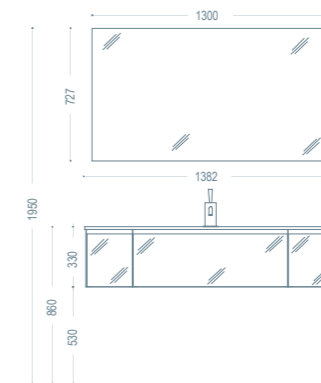

IN5

Mobile rivestito in cristallo 100 Nero
Lavabo integrale in cristallo 100 Nero
Specchio filo lucido

Glass vanity unit 100 Nero
Integrated glass washbasin 100 Nero
Suspended simple mirror

L 137,5 P 43 H 195