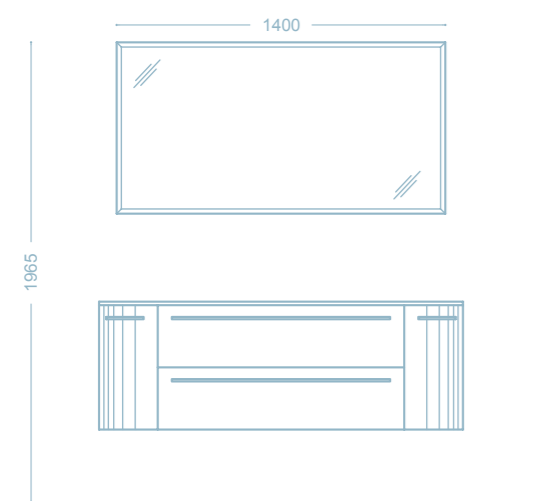

TA5

Mobile laccato Bianco Lucido 02
Top in cristallo integrale extrachiario Bianco Polare 01
L155 P54 H195

Wash basin cabinet colour Prugna 207 shiny lacquered.
Integral glass console sink colour extra light Metalplum 84.
Mirror.