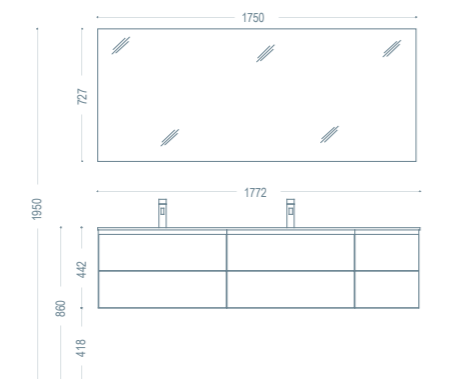

IN13

Mobile laccato Grigio Piombo 212
Lavabo integrale in resina bianca lucida
doppia vasca
Specchio filo lucido

Lacquered vanity unit Grigio Piombo 212
Integrated white glossy resin double
washbasin
Suspended simple mirror

L 176,5 P 52 H 195