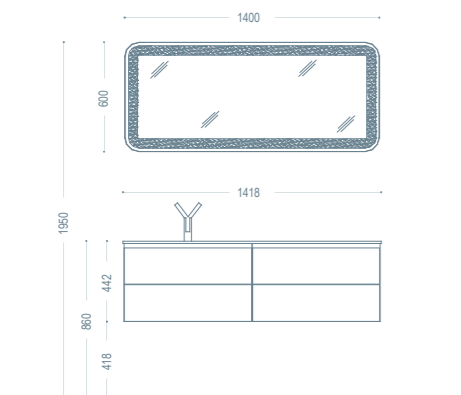

Glass vanity unit 01 Bianco Polare
Integrated glass washbasin 01 Bianco Polare
Suspended mirror with internal lighting

L 142,5 P 43 H 205

IN11

L 37,5 P 36 H 175

IN12

Mobile laccato Grigio Antracite 153
Lavabo integrale in resina bianca lucida
Specchio con illuminazione interna