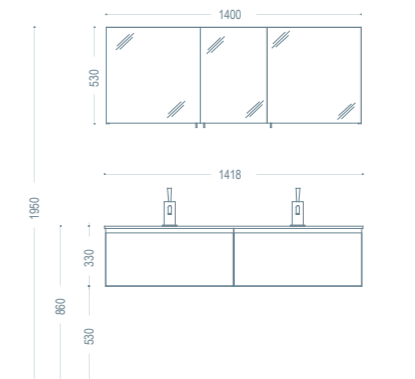

IN16

Mobile laccato Rosso Ekalea 154
Lavabo integrale in resina bianca lucida doppia vasca
Specchio contenitore tre ante

Lacquered vanity unit Rosso Ekalea 154
Integrated white glossy resin double washbasin
Suspended cabinet with 3 mirrored doors ext./int.

L 141 P 42 H 195