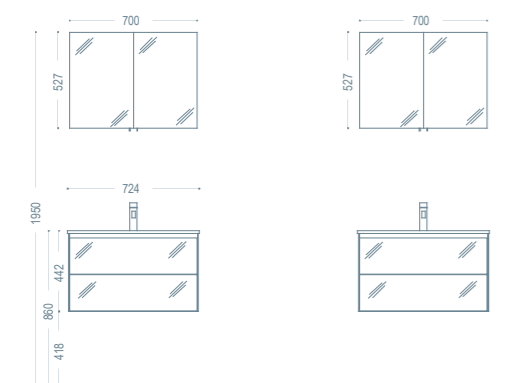

IN6

Mobile rivestito in cristallo 80 Metal Pearl
Lavabo integrale in cristallo 80 Metal Pearl
Specchio contenitore 2 ante

Glass vanity unit 80 Metal Pearl
Integrated glass washbasin 80 Metal Pearl
Suspended cabinet with 2 mirrored doors ext./int.

L 71,5 P 43 + L 71,5 P 43 H 195