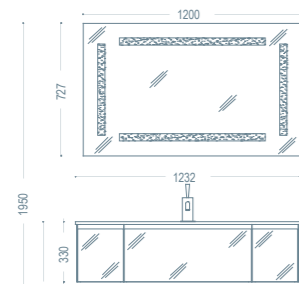

IN3

Mobile rivestito in cristallo 21 Lilla
Lavabo integrale in cristallo 21 Lilla
Specchio retroilluminato

Glass vanity unit 21 Lilla
Integrated glass washbasin 21 Lilla
Suspended mirror with internal lighting

L 122,5 P 43 H 195