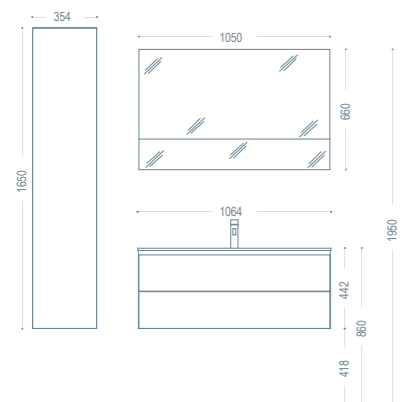

IN20

Mobile laccato Nero 156
Lavabo integrale in resina bianca lucida
Specchio contenitore 2 ante a ribalta

Lacquered vanity unit Nero 156
Integrated white glossy resin washbasin
Suspended cabinet with 2 mirrored doors ext./int.

L 105,5 P 42 H 195 Colonna/Column L 35 P 35 H 165