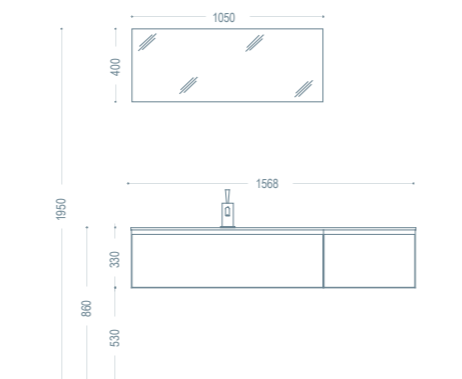

IN14

Mobile laccato Grigio Scuro Metal 114
Lavabo integrale in resina bianca lucida
Specchio filo lucido

Lacquered vanity unit Grigio Scuro Metal
114
Integrated white glossy resin washbasin
Suspended simple mirror

L 156 P 42 H 195