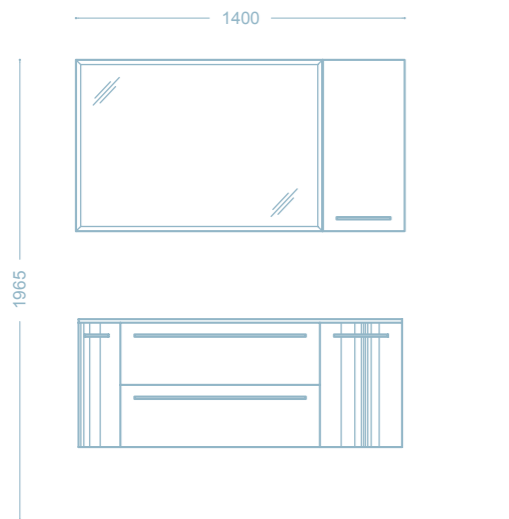

TA7

Mobile laccato Madreperla Metal 100
Top in cristallo Metal Pearl 80
Lavabo ad incasso in ceramica bianca
L140 P52 H195

Wash basin cabinet finishing Wengè.
Integral glass console sink colour extra light Lilla 21.
Wall units finishing wengè with RH/LH door.
Engraved mirror.