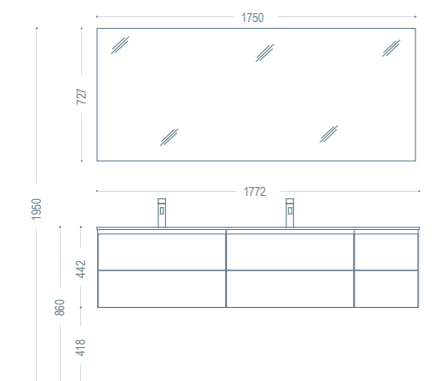

IN13

Mobile laccato Grigio Piombo 212
Lavabo integrale in resina bianca lucida doppia vasca
Specchio filo lucido

Lacquered vanity unit Grigio Piombo 212
Integrated white glossy resin double washbasin
Suspended simple mirror

L 176,5 P 52 H 195