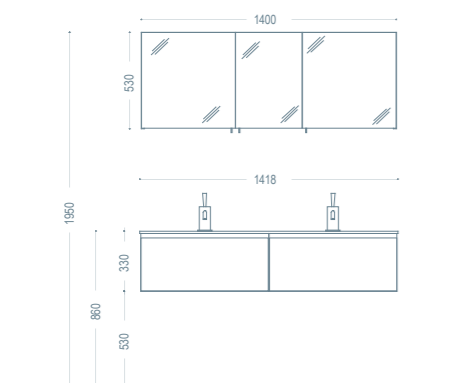

IN16

Mobile laccato Rosso Ekalea 154
Lavabo integrale in resina bianca lucida doppia vasca
Specchio contenitore tre ante

Lacquered vanity unit Rosso Ekalea 154
Integrated white glossy resin double washbasin
Suspended cabinet with 3 mirrored doors ext./int.

L 141 P 42 H 195