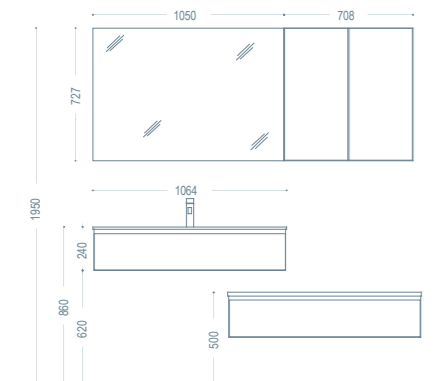

IN18

Mobile laccato Prugna 207
Lavabo integrale in resina bianca lucida
Specchio filo lucido

Lacquered vanity unit Prugna 207
Integrated white glossy resin washbasin
Suspended simple mirror

L 105,5 P 42 + L 105,5 P 42 H 195