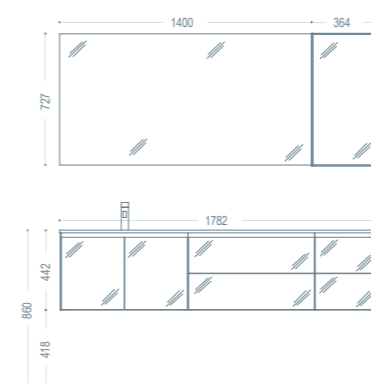

IN4

Mobile rivestito in cristallo 01 Bianco Polare
Lavabo integrale in cristallo 01 Bianco Polare
Specchio filo lucido

Glass vanity unit 01 Bianco Polare
Integrated glass washbasin 01 Bianco Polare
Suspended simple mirror

L 177,5 P 53 H 195