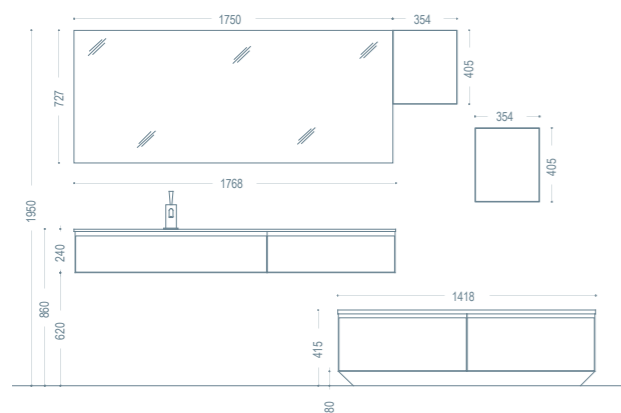

IN15

Mobile laccato Grigio Polvere 203
Lavabo integrale in resina bianca lucida
Specchio filo lucido

Lacquered vanity unit Grigio Polvere 203
Integrated white glossy resin washbasin
Suspended simple mirror

L 176 P 52 H 23 (lavabo) L 141 P 52 H 43 (mobile a terra) H 195