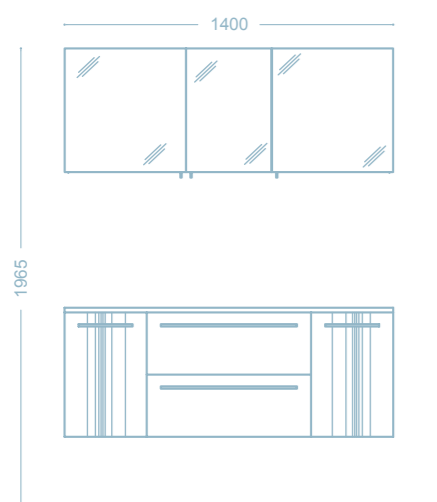

TA1

Mobile laccato Nero Lucido 156
Lavabo integrale in resina bianca lucida
L140 P52 H195