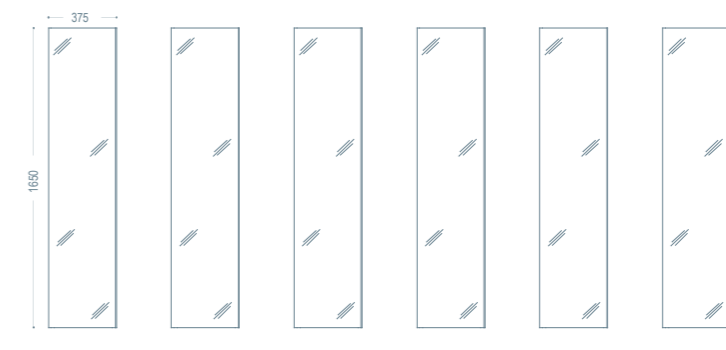

IN11

L 37,5 P 36 H 175