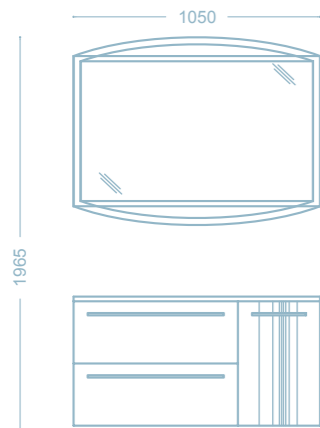

TA2

Mobile laccato Rosso Ekalea 154
Lavabo integrale in resina bianca lucida
L105 P 52 H195

Wash basin cabinet colour Prugna 207 shiny lacquered.
Integral glass console sink colour extra light Metalplum 84.
Mirror.