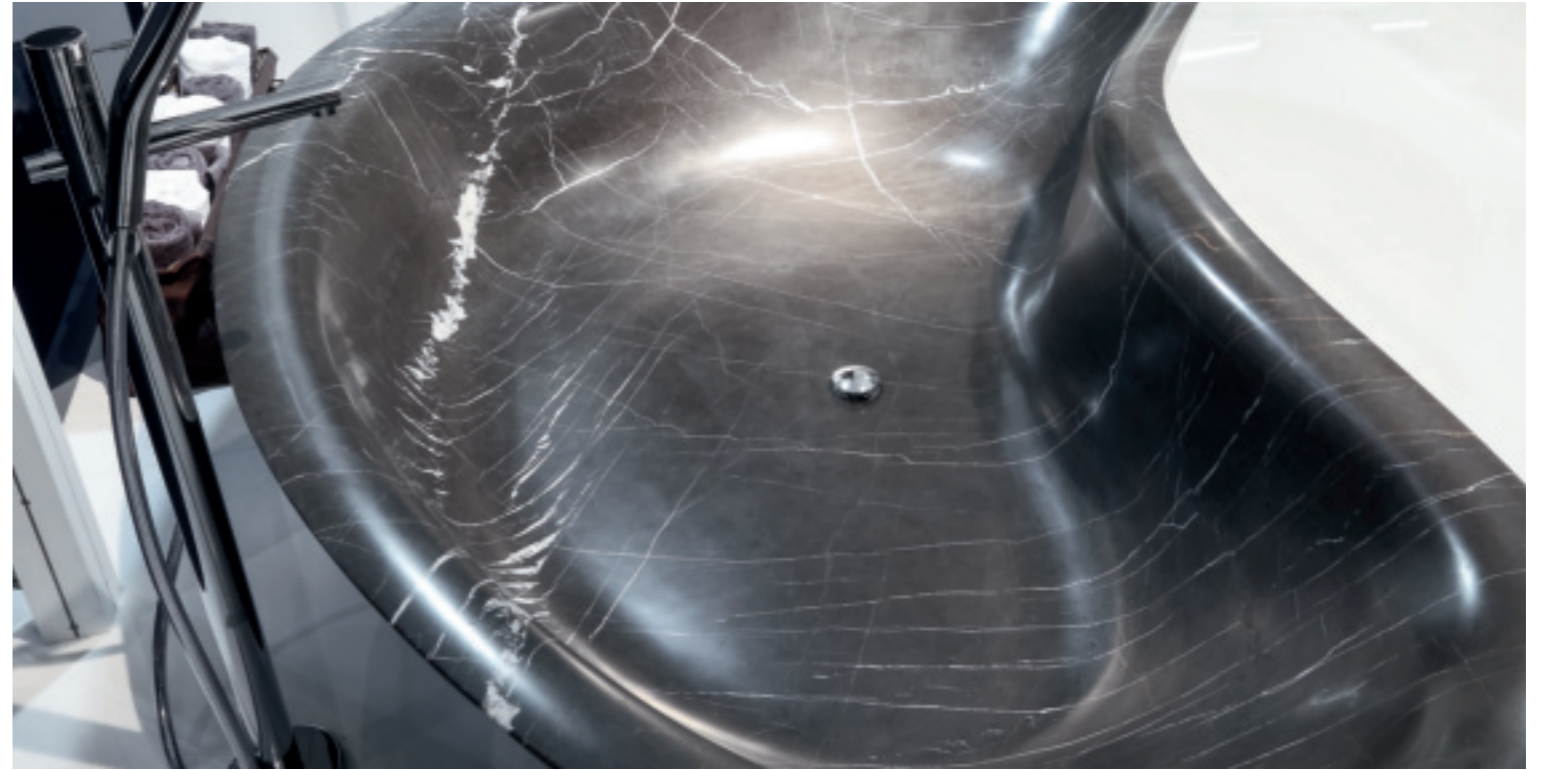

Design Michael Schmidt per Falper

247

Tutti i modelli sono disponibili in 36 dimensioni standard e sono realizzabili su misura.
 Models available in 36 standard dimensions and bespoke.

KING SIZE

248

KING SIZE
VASCA KING SIZE IN CERAMILUX O MARMO
KING SIZE FULL CERAMILUX OR MARBLE BATH TUB
Design Naghi Habib per Falper