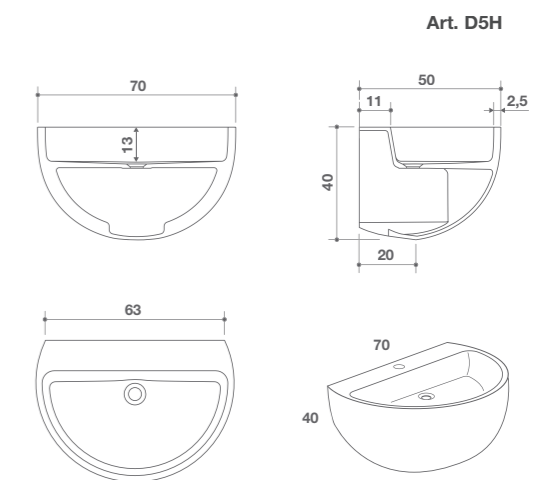

Lavabo realizzabile anche in marmo nelle finiture grigio grafite e travertino.
Also available in solid marble white travertine and grafite grey.