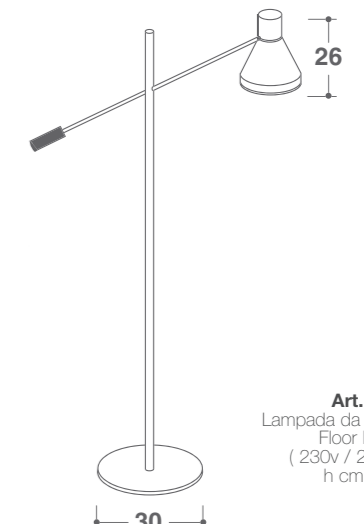

Art. 546
Lampada da terra
Floor lamp
(230v / 24w)
h cm 160

COLORI / COLOURS

Bianco White   Azzurro Blue   Nero Black   Cromo

IP40 Ⓢ Ⓥ ⒸⒺ