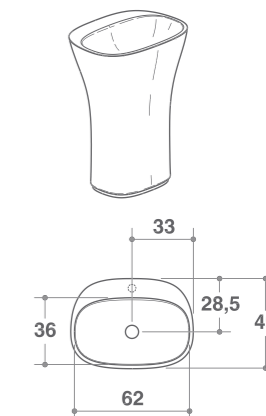

SCOOP
LAVABO FREESTANDING IN CRISTALPLANT BIOBASED
CRISTALPLANT BIOBASED FREESTANDING WASHBASIN

Design Michael Schmidt per Falper

Art. D4J - Art. D5J
Lavabo freestanding in Cristalplant
Freestanding basin made in Cristalplant
cm 66 x 49 x h 87

Art. D4J
Scarico a pavimento
Wall waste pipe
Art. D5J
Scarico a parete
Floor waste pipe

COLORI SOFT-TOUCH / SOFT-TOUCH COLOURS

Realizzabile anche in marmo nelle finiture grigio grafite e travertino.
Also available in solid marble white travertine and grafite grey.