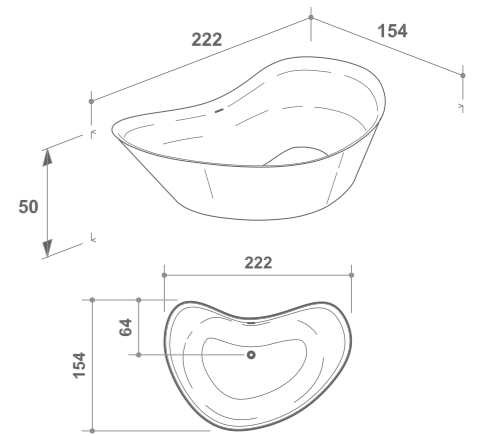

Design Michael Schmidt per Falper

247

Tutti i modelli sono disponibili in 36 dimensioni standard e sono realizzabili su misura.
 Models available in 36 standard dimensions and bespoke.

KING SIZE

248

KING SIZE
VASCA KING SIZE IN CERAMILUX O MARMO
KING SIZE FULL CERAMILUX OR MARBLE BATH TUB
Design Naghi Habib per Falper

249

Art. WA5
Vasca king size freestanding in Ceramilux
King size freestanding bath made in Ceramilux
cm 222 x 154 x 50

Realizzabile anche in marmo nelle finiture grigio grafite e travertino.
Also available in solid marble white travertine and graphite grey.