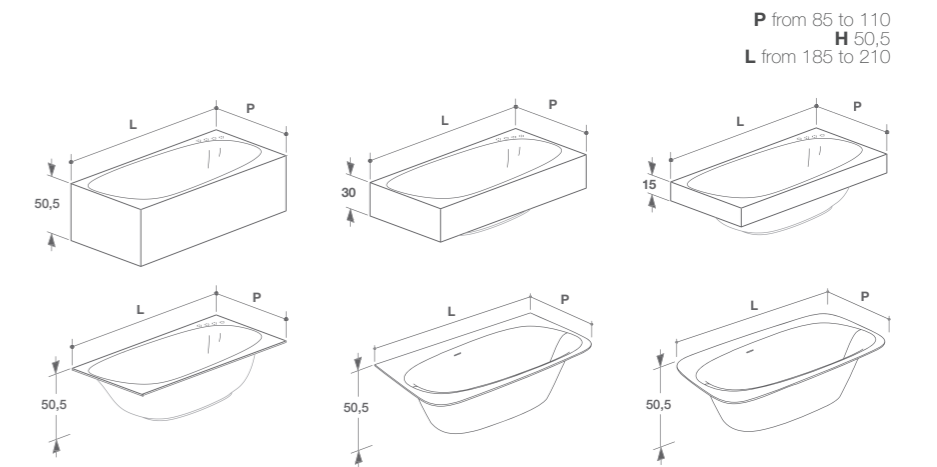

Design Michael Schmidt per Falper

247

Tutti i modelli sono disponibili in 36 dimensioni standard e sono realizzabili su misura.
 Models available in 36 standard dimensions and bespoke.

KING SIZE

248

KING SIZE
VASCA KING SIZE IN CERAMILUX O MARMO
KING SIZE FULL CERAMILUX OR MARBLE BATH TUB
Design Naghi Habib per Falper