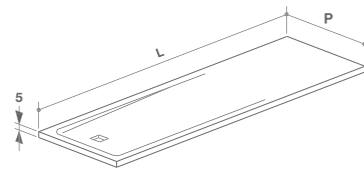

Piatti doccia dalle forme ergonomiche, ampie e seducenti, realizzati in Ceramilux lucido ed opaco, oltre che in marmo, in altezza 3 e 5 cm, da poter utilizzare in appoggio o incassati a pavimento, in dimensioni standard fino a 90 x 250 cm, oltre che su misura. Cabine doccia in cristallo temperato da 8 mm extra chiaro e fumè grigio con profili in alluminio in finitura cromo lucido e bianco opaco. / Ergonomic shower plates, comfortable and seductive, made of opaque and polished Ceramilux and marble, 3 and 5 cm high, available on top or floor built-in, with standard size up to 90 x 250 cm, customized size on demand. Shower box made of 8 mm thick tempered crystal, extra bright and smoke grey, with contours in aluminum in polished chrome and opaque white finishing.

CABINE E PIATTI DOCCIA
SHOWER ENCLOSURES AND TRAYS

PIATTI DOCCIA IN MARMO H5
MARBLE SHOWER TRAY H5

Design Naghi Habib per Falper

cm 80 x P 80	cm 90 x P 90
cm 90 x P 80	cm 100 x P 90
cm 100 x P 80	cm 120 x P 90
cm 120 x P 80	cm 140 x P 90
cm 140 x P 80	cm 160 x P 90
cm 160 x P 80	cm 180 x P 90
cm 180 x P 80	cm 200 x P 90
cm 200 x P 80	cm 220 x P 90
cm 220 x P 80	cm 250 x P 90
cm 250 x P 80	