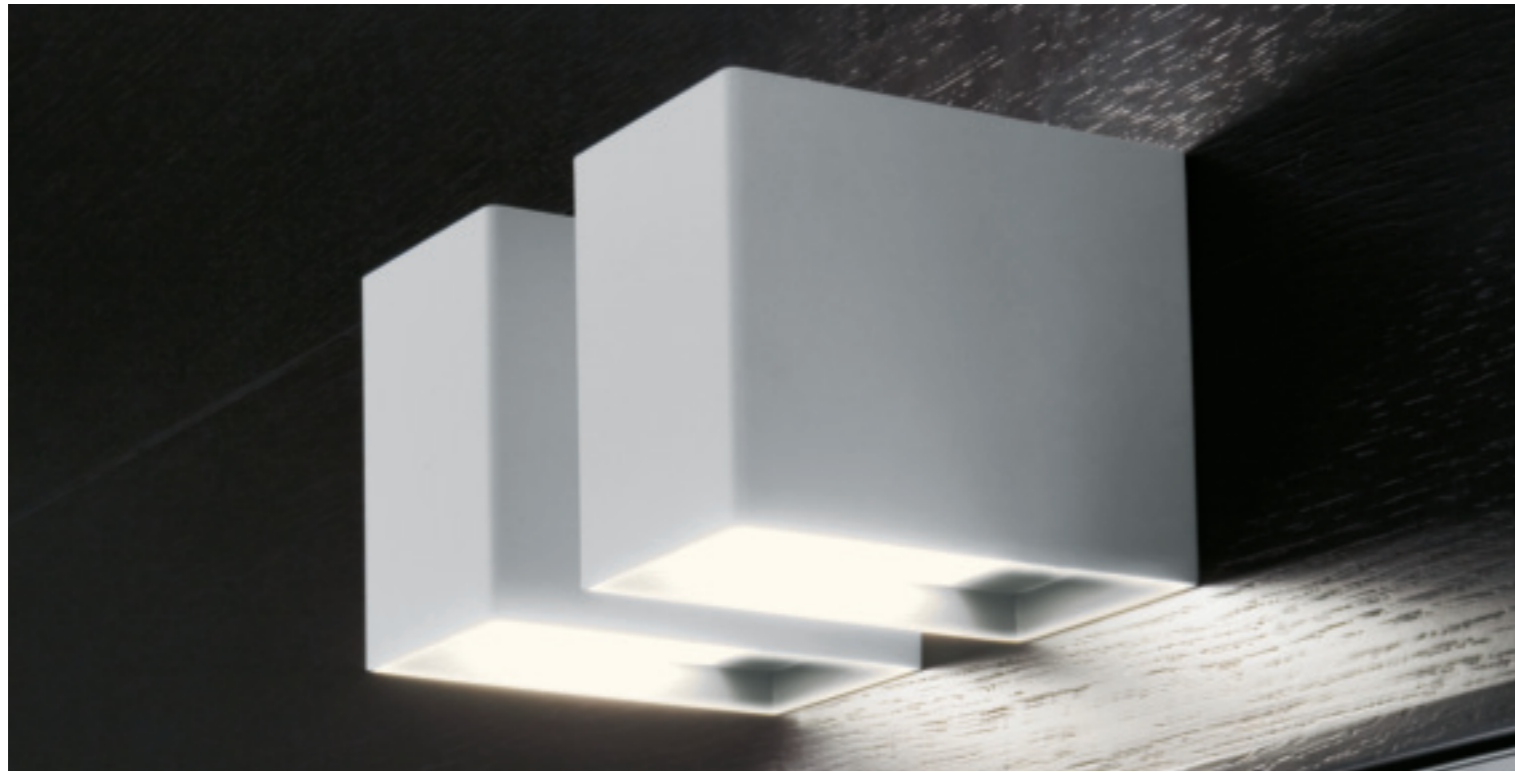

529
FARETTO ALOGENO A PARETE
HALOGEN SPOT FOR WALL

COLORI / COLOURS

Bianco
White

Inox lucido
Bright steel

IP40