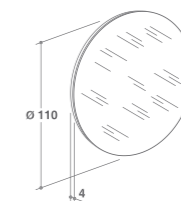

INCLUDED

Struttura in acciaio inox
 AISI 304 lucido
 Frame in shiny stainless
 steel AISI 304

- Art. 6AG**
cm 60 x h 120
- Art. 66X**
cm 70 x h 120
- Art. 6AH**
cm 90 x h 120

- Art. 67W**
Ø cm 110

- | | |
|---|---|
| Art. 6AJ
cm 60 x h 75
cm 75 x h 75
cm 80 x h 75
cm 90 x h 75
cm 100 x h 75
cm 110 x h 75
cm 120 x h 75
cm 135 x h 75
cm 140 x h 75
cm 150 x h 75
cm 160 x h 75
cm 180 x h 75
cm 190 x h 75
cm 200 x h 75
cm 210 x h 75
cm 225 x h 75 | Art. 6AQ
cm 60 x h 60
cm 75 x h 60
cm 80 x h 60
cm 90 x h 60
cm 100 x h 60
cm 110 x h 60
cm 120 x h 60
cm 135 x h 60
cm 140 x h 60
cm 150 x h 60
cm 160 x h 60
cm 180 x h 60
cm 190 x h 60
cm 200 x h 60
cm 210 x h 60
cm 225 x h 60 |
|---|---|