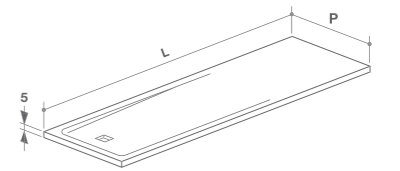

PILETTA IN DOTAZIONE / DRAIN PIPE INCLUDED