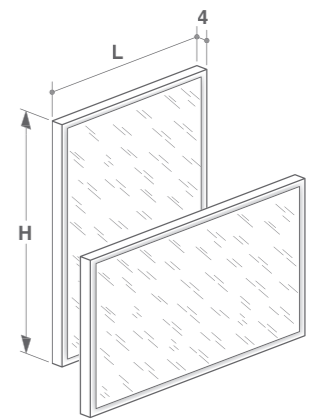

Specchiere anche disponibili con cornice in acciaio lucido e acciaio bianco opaco, con illuminazione al led
L 93, 123, 153 e 183 cm x H 65 cm
Mirrors also available with polished and white inox frame in dimensions
L 93, 123, 153, 183 x H 65 cm

P 4
H 65/160
L from 60 to 225