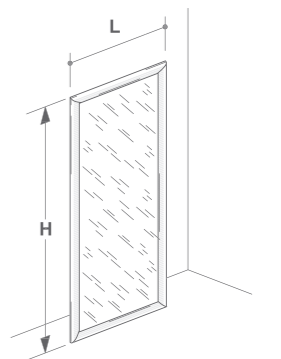

Art. DXV
cm 75 x h 180