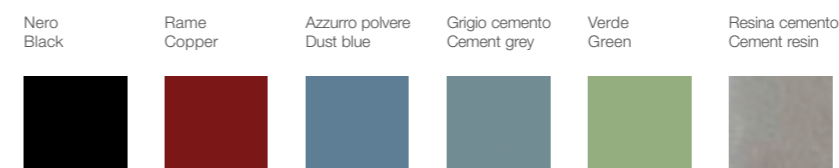

COLORI SOFT-TOUCH / SOFT-TOUCH COLOURS

Realizzabile anche in marmo nelle finiture grigio grafite e travertino.
Also available in solid marble white travertine and grafite grey.

BOWL

Il lavabo BOWL è costruito in modo da poter nascondere il sifone di scarico al suo interno. Il sifone e la rubinetteria restano accessibili tramite l'ampia apertura sempre presente sul fondo del lavabo. / BOWL basin is made to hide siphon on the inside. The siphon and the taps and fittings can be easily reached from the wide opening always located under the basin.