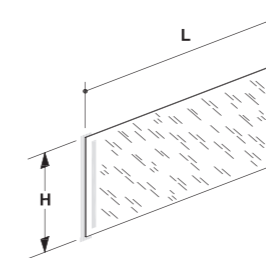

1. **Art. 69I •
   Art. 69W ***
2. cm 60 x h 60
   - cm 75 x h 60
   - cm 80 x h 60
   - cm 90 x h 60
   - cm 100 x h 60
   - cm 110 x h 60
   - cm 120 x h 60
   - cm 135 x h 60
   - cm 140 x h 60
   - cm 150 x h 60
   - cm 160 x h 60
   - cm 180 x h 60
   - cm 190 x h 60
   - cm 200 x h 60
   - cm 210 x h 60
   - cm 225 x h 60

1. **Art. 69S •
   Art. 69X ***
2. cm 60 x h 75
   - cm 75 x h 75
   - cm 80 x h 75
   - cm 90 x h 75
   - cm 100 x h 75
   - cm 110 x h 75
   - cm 120 x h 75
   - cm 135 x h 75
   - cm 140 x h 75
   - cm 150 x h 75
   - cm 160 x h 75
   - cm 180 x h 75
   - cm 190 x h 75
   - cm 200 x h 75
   - cm 210 x h 75
   - cm 225 x h 75