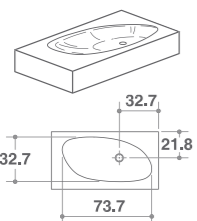

SHAPE H10
PIANI AUTOPORTANTI CON LAVABO INTEGRATO
SELF STANDING SHELVES WITH INTEGRATED WASHBASIN

Falper design per Falper

VETRO H1
PIANI IN VETRO LUCIDO O SATINATO CON LAVABI INTEGRATI
BUILT-IN GLOSSY OR MATT GLASS BASINS

Falper design per Falper

Art. DMC DX - DMD SX
Top monoblocco
Monoblock console
cm 93 x 48 x h 10

Art. DTM DX - DTN SX
Top monoblocco
Monoblock console
cm 153 x 48 x h 10

Art. DME
Top monoblocco con doppio lavabo integrato
Monoblock console with double integrated basin
cm 183 x 48 x h 10