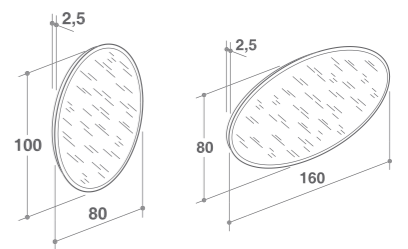

- Art. 69V •
Art. 69R ***
- cm 60 x h 75
 - cm 75 x h 75
 - cm 80 x h 75
 - cm 90 x h 75
 - cm 100 x h 75
 - cm 110 x h 75
 - cm 120 x h 75
 - cm 135 x h 75
 - cm 140 x h 75
 - cm 150 x h 75
 - cm 160 x h 75
 - cm 180 x h 75
 - cm 190 x h 75
 - cm 200 x h 75
 - cm 210 x h 75
 - cm 225 x h 75

Art. DYE cm 80 x 2,5 x h 100
Art. DYE cm 160 x 2,5 x h 80

SHAPE
SPECCHI CONTENITORI IN LEGNO
WOODEN MIRRORS WITH CASE
Design Michael Schmidt per Falper

Art. DZU 123 DX - Art. DZV 123 SX
cm 123 x 15 x h 65
Art. DZU 153 DX - Art. DZV 153 SX
cm 153 x 15 x h 65
Art. DZU 183 DX - Art. DZV 183 SX
cm 183 x 15 x h 65