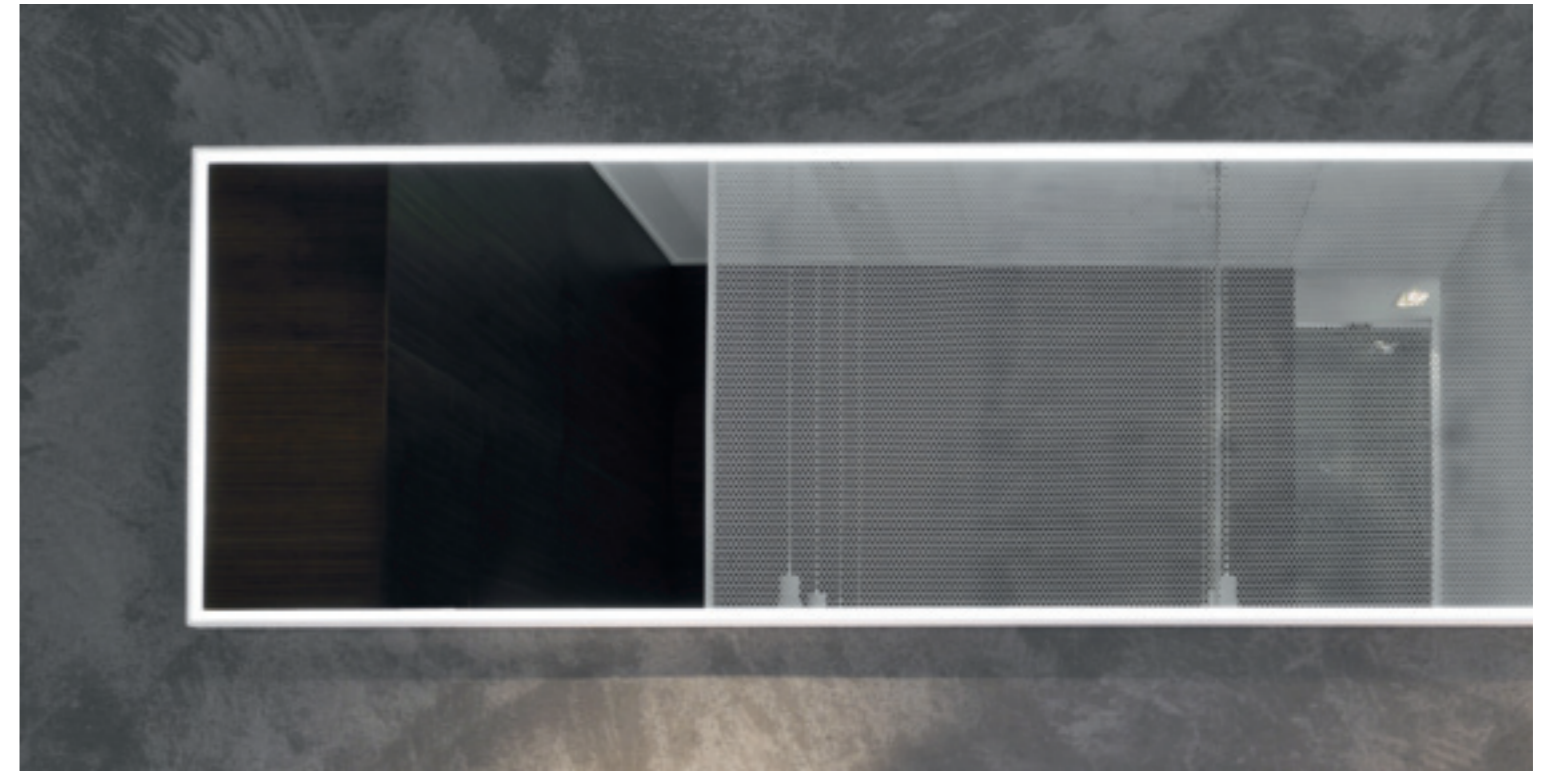

Specchio contenitore con cornice inox
 Mirror with case (inox frame)

Art. DXH
 cm 150 x 14 x h 150

SPECCHI CON CORNICE IN CRISTALPLANT
CRISTALPLANT FRAME MIRRORS

Falper design per Falper

SPECCHI IN CRISTALPLANT CON ILLUMINAZIONE LED
CRISTALPLANT MIRRORS WITH LED LIGHT