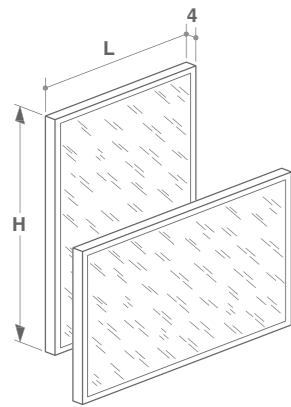

Specchio contenitore con cornice inox
 Mirror with case (inox frame)

Art. DXH
 cm 150 x 14 x h 150

SPECCHI CON CORNICE IN CRISTALPLANT
CRISTALPLANT FRAME MIRRORS

Falper design per Falper

SPECCHI IN CRISTALPLANT CON ILLUMINAZIONE LED
CRISTALPLANT MIRRORS WITH LED LIGHT

Design Michael Schmidt per Falper

P 4
H 65/160
L from 60 to 225

Specchiere anche disponibili con cornice in acciaio lucido e acciaio bianco opaco, con illuminazione al led
L 93, 123, 153 e 183 cm x H 65 cm
Mirrors also available with polished and white inox frame in dimensions
L 93, 123, 153, 183 x H 65 cm