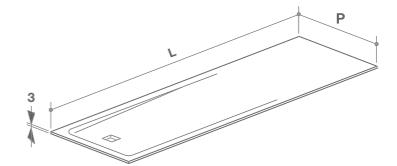

Design Naghi Habib per Falper

cm 70 x P 70	cm 80 x P 80	cm 90 x P 90
cm 80 x P 70	cm 90 x P 80	cm 100 x P 90
cm 90 x P 70	cm 100 x P 80	cm 120 x P 90
cm 100 x P 70	cm 120 x P 80	cm 140 x P 90
cm 120 x P 70	cm 140 x P 80	cm 160 x P 90
cm 140 x P 70	cm 160 x P 80	cm 180 x P 90
cm 160 x P 70	cm 180 x P 80	cm 200 x P 90
cm 180 x P 70	cm 200 x P 80	cm 220 x P 90
cm 200 x P 70	cm 220 x P 80	cm 240 x P 90
cm 220 x P 70	cm 240 x P 80	cm 250 x P 90
cm 240 x P 70	cm 250 x P 80	
cm 250 x P 70		

PILETTA IN DOTAZIONE / DRAIN PIPE INCLUDED

cm 70 x P 70	cm 80 x P 80	cm 90 x P 90
cm 80 x P 70	cm 90 x P 80	cm 100 x P 90
cm 90 x P 70	cm 100 x P 80	cm 120 x P 90
cm 100 x P 70	cm 120 x P 80	cm 140 x P 90
cm 120 x P 70	cm 140 x P 80	cm 160 x P 90
cm 140 x P 70	cm 160 x P 80	cm 180 x P 90
cm 160 x P 70	cm 180 x P 80	cm 200 x P 90
cm 180 x P 70	cm 200 x P 80	cm 220 x P 90
cm 200 x P 70	cm 220 x P 80	cm 240 x P 90
cm 220 x P 70	cm 240 x P 80	cm 250 x P 90
cm 240 x P 70	cm 250 x P 80	
cm 250 x P 70		