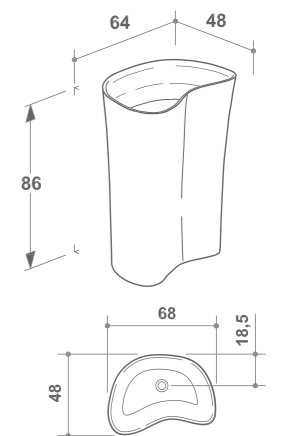

Doppio Lavabo su top VIAVENETO in legno massello di Rovere termotrattato DA CM 200 X 45 X H 7, con mensole a parete in finitura Grigio pavillon opaco e specchiere con luce verticale da cm 45 x H 90. / Double basin on top VIAVENETO in thermo treated solid Rovere, cm 200 x 45 x H 7, with wall shelves with opaque grey Pavillon finishing and mirror cabinets with vertical light, cm 45 x H 90.

Ampio e perfettamente disegnato il lavabo BOWL unisce alla purezza del design un pratico lavabo ed un piano di appoggio profondo 12 cm a tutta larghezza. BOWL washbasin, large and perfectly designed, combines the pureness of design and functionality with a 12 cm deep large counter.

LEVEL 45

228

LEVEL 45
LAVABO FREESTANDING IN CERAMILUX
CERAMILUX FREESTANDING WASHBASIN
Design Naghi Habib per Falper

229

Art. WA2
Lavabo freestanding in Ceramilux
Freestanding washbasin in Ceramilux
cm 64 x 48 x h 86