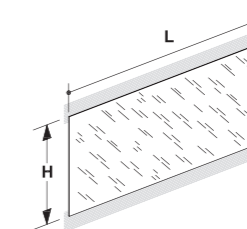

1. **Art. 69C**
2. cm 60 x h 60
   - cm 75 x h 60
   - cm 80 x h 60
   - cm 90 x h 60
   - cm 100 x h 60
   - cm 110 x h 60
   - cm 120 x h 60
   - cm 135 x h 60
   - cm 140 x h 60
   - cm 150 x h 60
   - cm 160 x h 60
   - cm 180 x h 60
   - cm 190 x h 60
   - cm 200 x h 60
   - cm 210 x h 60
   - cm 225 x h 60

1. **Art. 69Q**
2. cm 60 x h 75
   - cm 75 x h 75
   - cm 80 x h 75
   - cm 90 x h 75
   - cm 100 x h 75
   - cm 110 x h 75
   - cm 120 x h 75
   - cm 135 x h 75
   - cm 140 x h 75
   - cm 150 x h 75
   - cm 160 x h 75
   - cm 180 x h 75
   - cm 190 x h 75
   - cm 200 x h 75
   - cm 210 x h 75
   - cm 225 x h 75