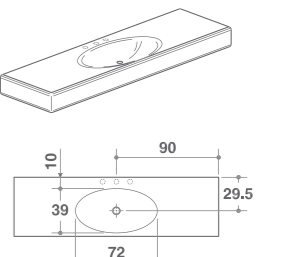

Art. D4I
Piano lavabo monoblocco
Washbasin console
cm 180 x 52 x h 15