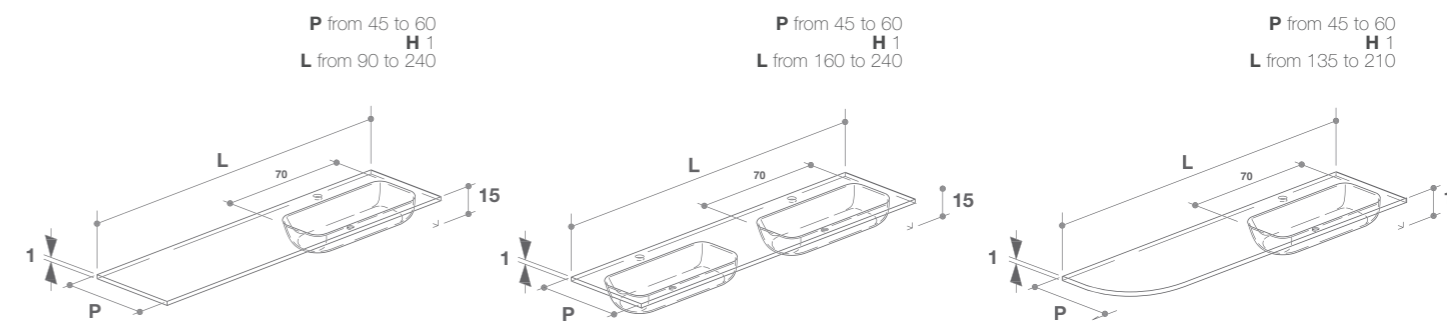

Nuovi piani integrati in vetro sp. 10 mm con singolo e doppio lavabo. Disponibili in tutti i colori della gamma Falper con effetto laccato lucido e satinato.
New glass built-in basins, thickness 10 mm with single and double basins, available in all the Falper colors range, with glossy and matt surface.