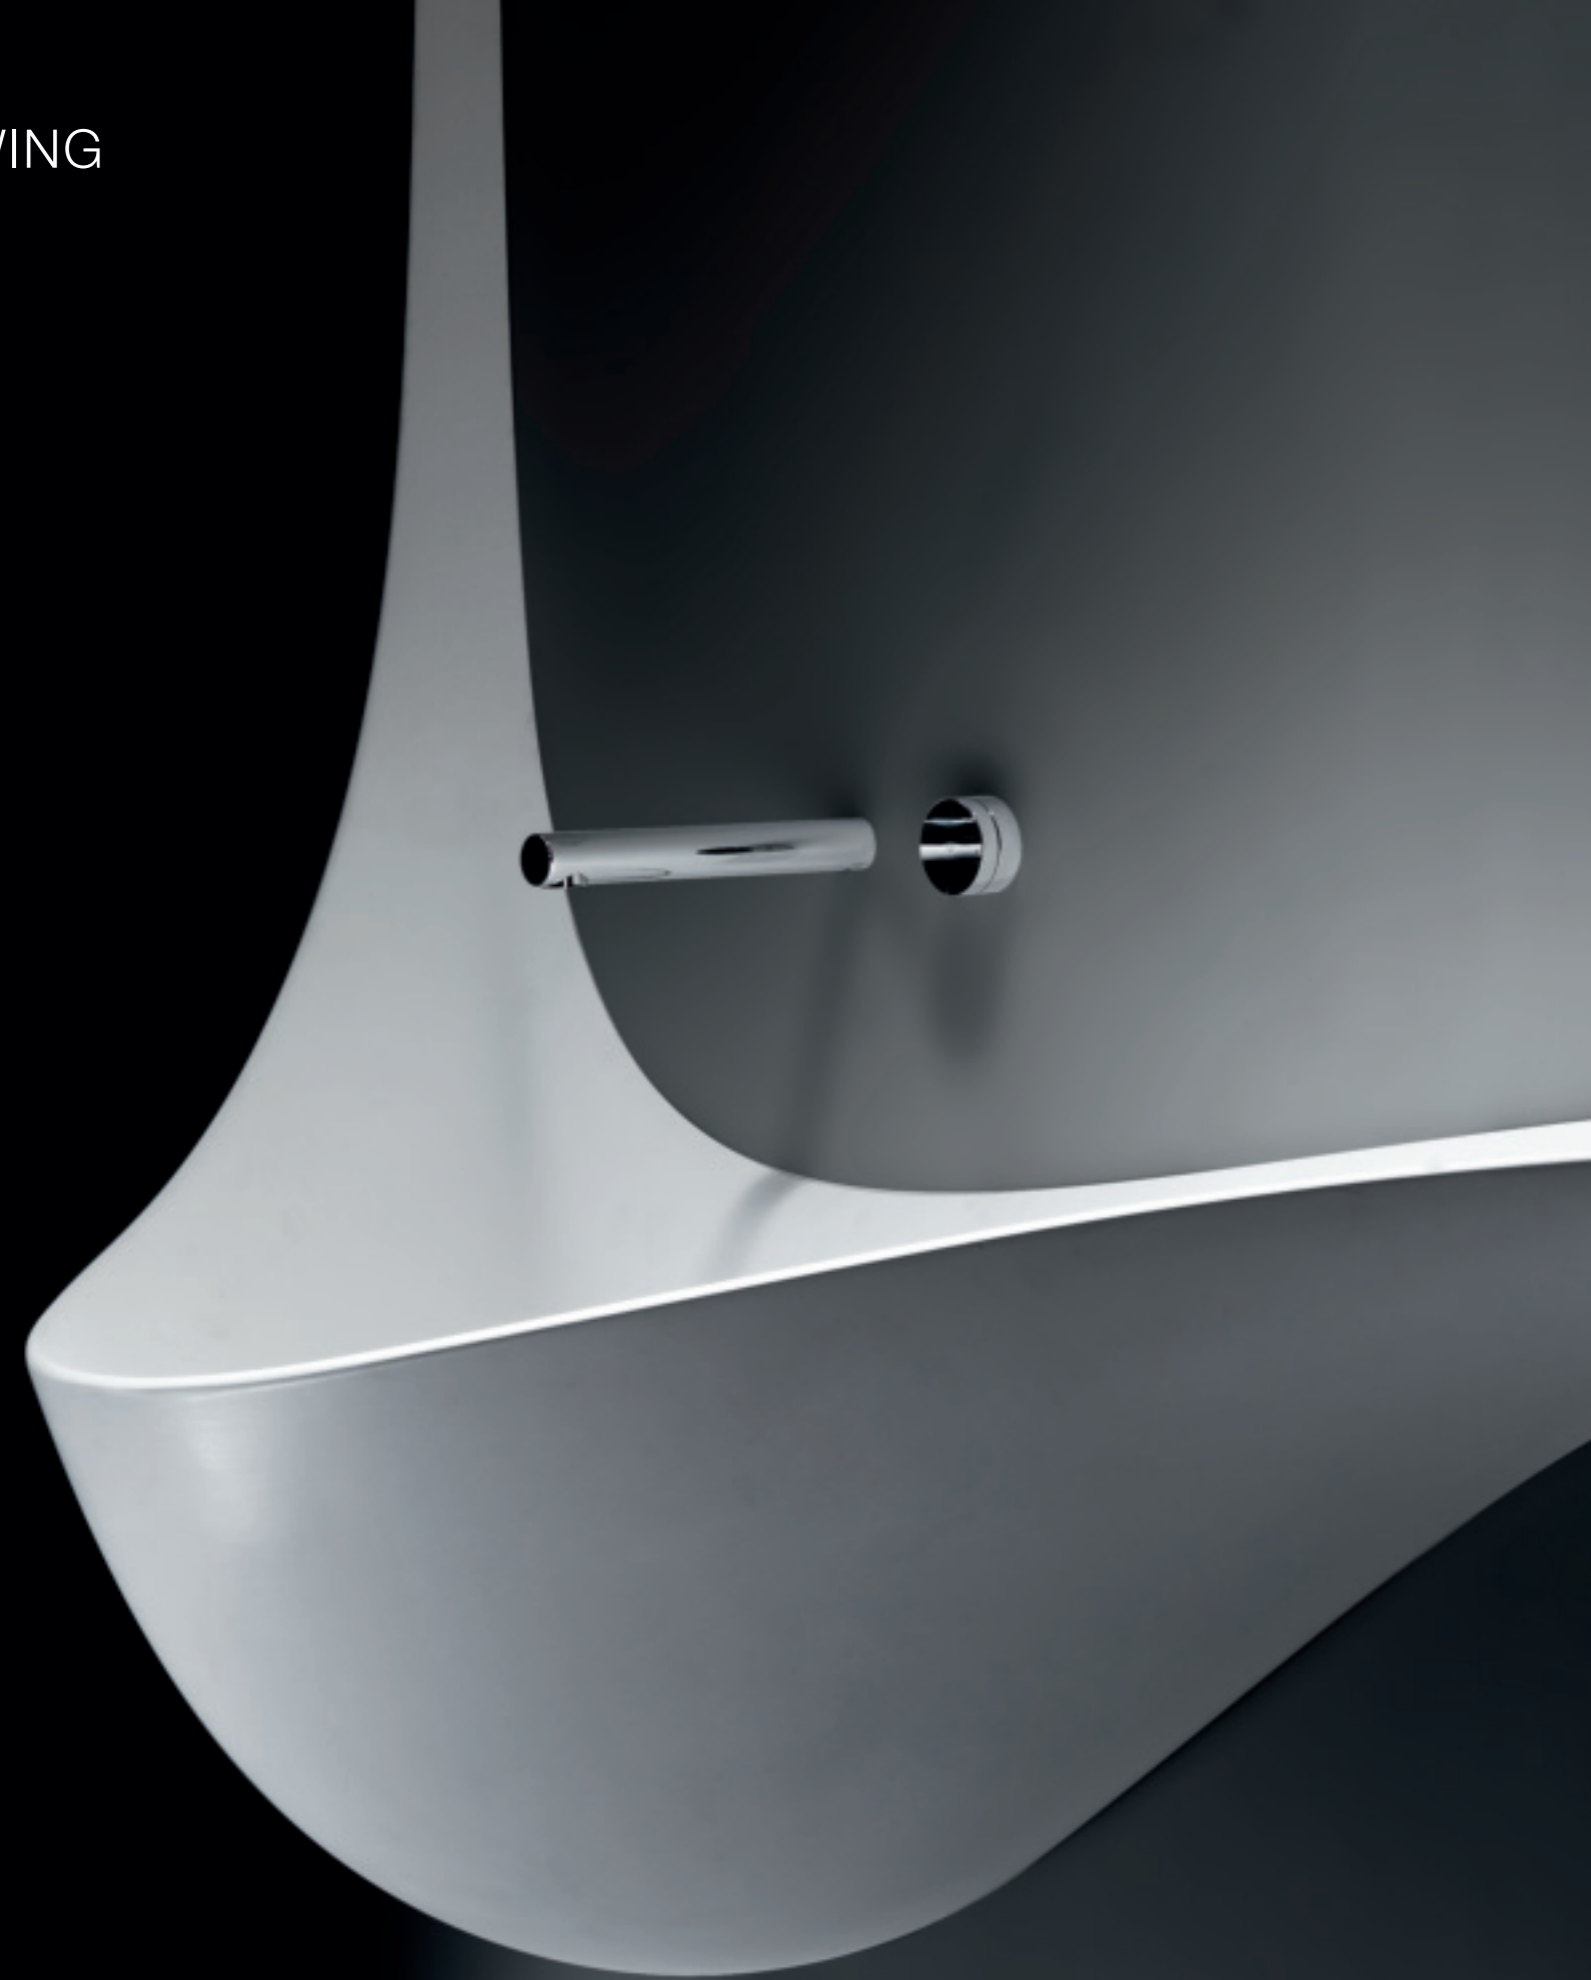

WING

WING
LAVABO IN CRISTALPLANT BIOBASED
CRYSTALPLANT BIOBASED WASHBASIN
Design Ludovico Lombardi per Falper