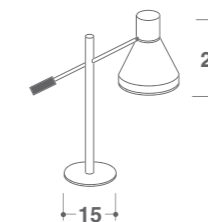

SABRINA
LAMPADA A MURO/SOFFITTO
WALL/CEILING LAMP

Design Studio Pepe per Falper

SABRINA
LAMPADA DA TERRA/APPOGGIO
FLOOR/DESK LAMP

Design Studio Pepe per Falper

Art. 544
Lampada a muro
Wall Lamp
(230v / 24w)
h cm 26

Art. 545
Lampada a soffitto
Ceiling Lamp
(230v / 24w)
h cm 160

COLORI / COLOURS

Bianco White   Azzurro Blue   Nero Black   Cromo

IP40 Ⓢ Ⓥ ⒸⒺ

Art. 543
Lampada da appoggio
Desk Lamp
(230v / 24w)
h cm 50

Art. 546
Lampada da terra
Floor lamp
(230v / 24w)
h cm 160

COLORI / COLOURS

Bianco White   Azzurro Blue   Nero Black   Cromo

IP40 Ⓢ Ⓥ ⒸⒺ