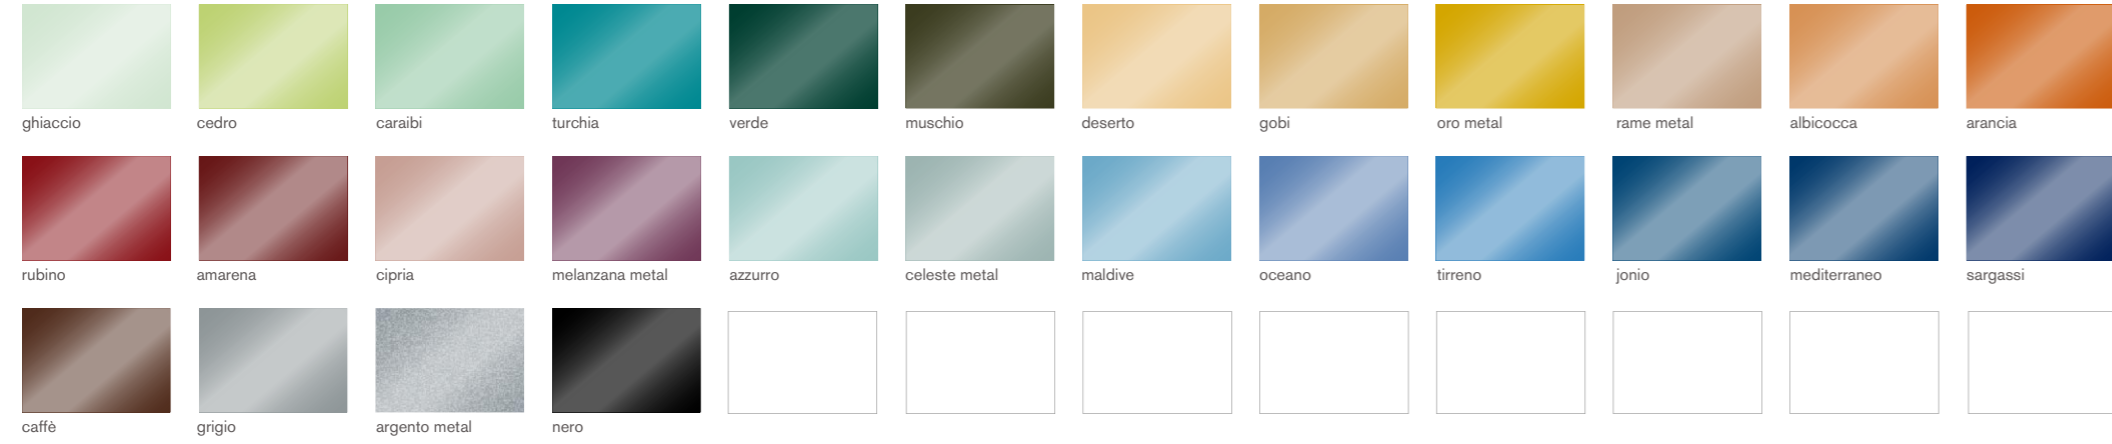

Finitura *mobile* KER/CHRONO/REA Finish *furniture* KER/CHRONO/REA

Vetro *standard*