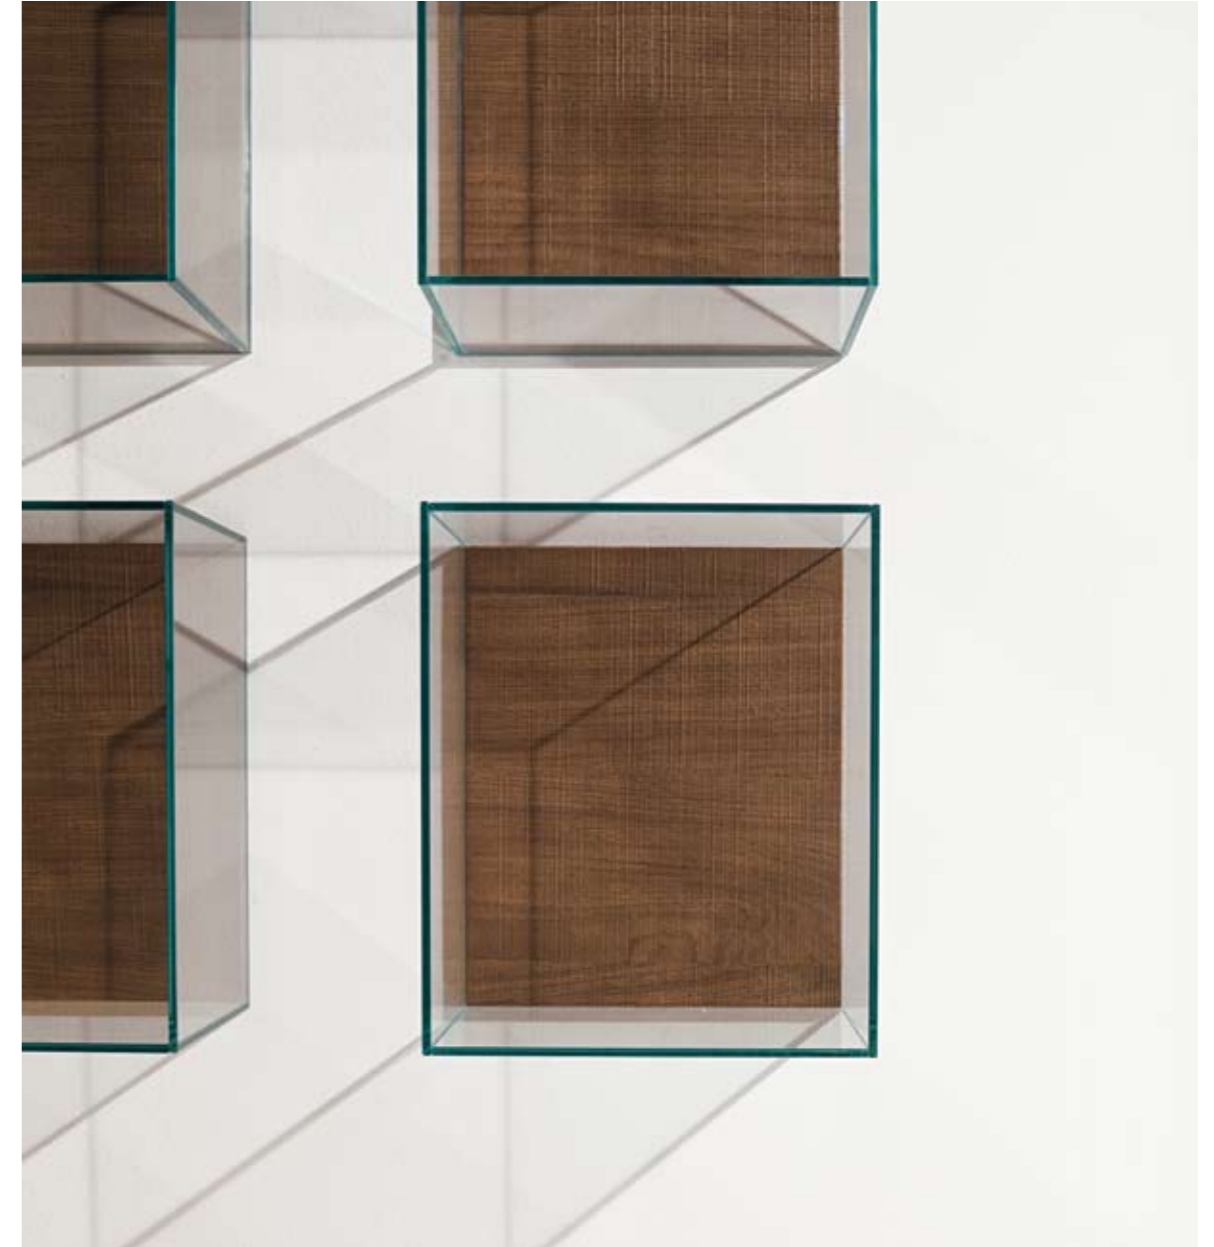

KER L.255 P.50

Finiture - Finish: Consolle rovere tranchè naturale - Mdf bianco opaco

KER L.165+30+30 P.50/20

Finiture - Finish: Rovere trancè tabacco Top - Top: Marmo quarzo resina bianco zeus con lavabo quadra integrato