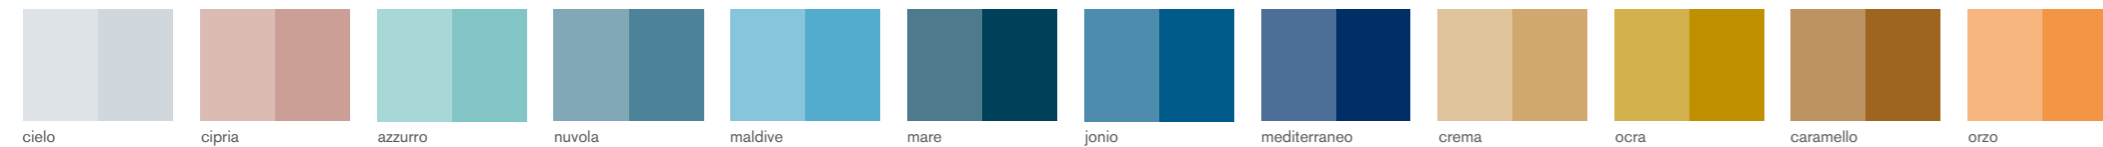

Finitura *mobile* KER/CHRONO/REA Finish *furniture* KER/CHRONO/REA

Multistrato *marino rovere tranché*

Laccati *mdfo vetro*

Essenze (solo per modello Rea)

Essences (only for Rea)

Roveri *tinti*

Roveri *laccati*