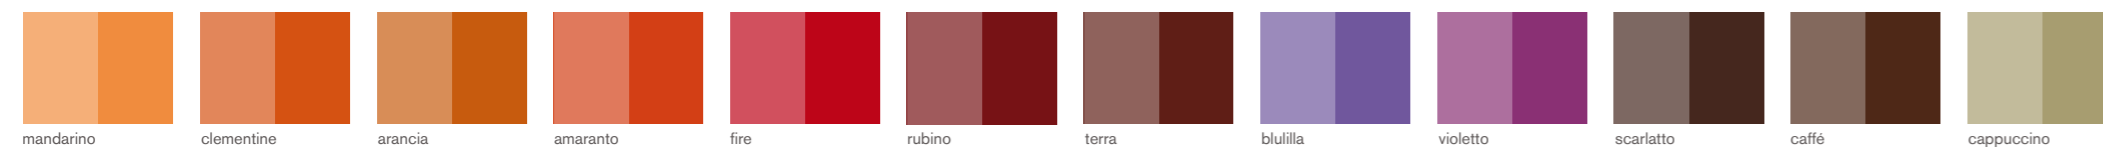

Finitura *mobile* KER/CHRONO/REA Finish *furniture* KER/CHRONO/REA

Multistrato *marino rovere tranché*

Laccati *mdfo vetro*

Essenze (solo per modello Rea)

Essences (only for Rea)

Roveri *tinti*

Roveri *laccati*