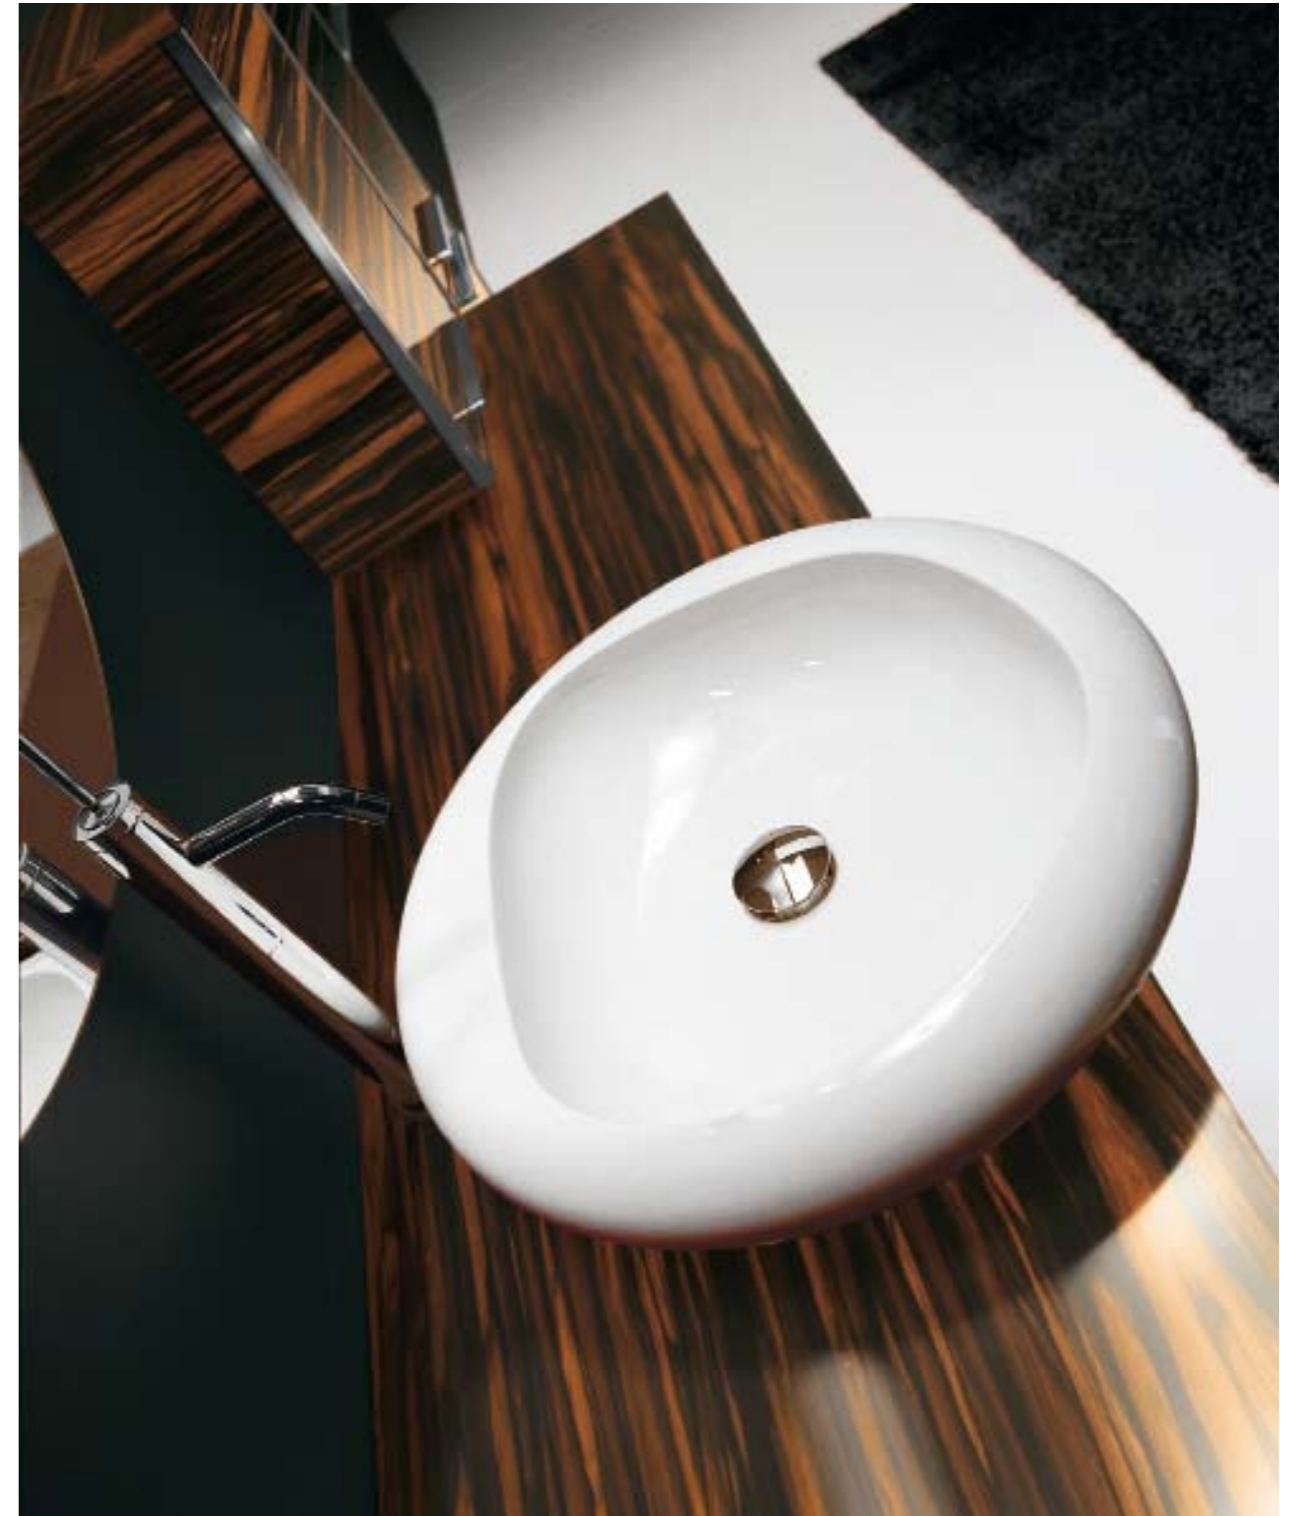

Maniglia - Handle: Botticelli

Top: Tecnoril® con lavabo Saetta integrato

GIU261

GIUNONE L.105 P.36/56

Finiture - Finish: Mdf Mare Lucido

Maniglia - Handle: Botticelli

Top: Corian® con lavabo Ellisse 90 integrato

GIUNONE L.135 P.20/60

Finiture - Finish: Rovere Bianco opaco    Maniglia - Handle: Klee    Top: Cristallo extrachiario Orange c/lavabo Vega int.

GIU264

REA L.225 P.50/20

Finiture - Finish: Consolle ebano opaco - ebano opaco