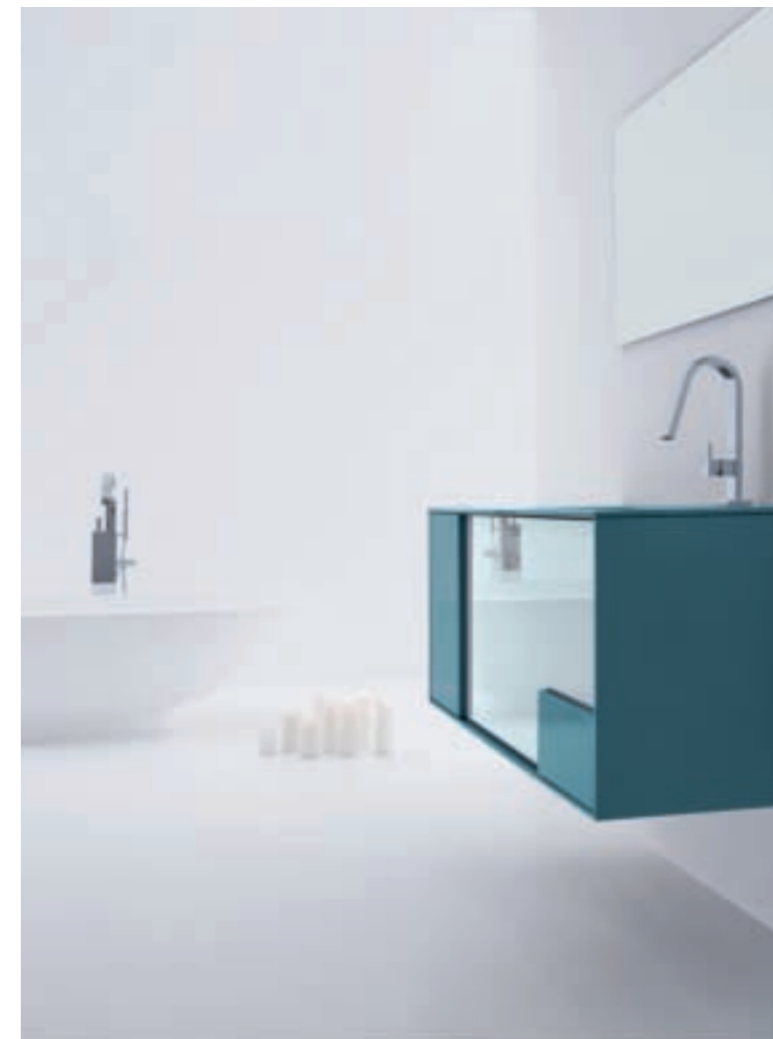

REGOLO L.242 + 47 P.52/22

Finiture - Finish: Daino lucido e Tortora lucido - Top integrato vetro extrachiario Daino Sp.1

Maniglia - Handle: Apertura Push

REG101

REGOLO L.122 P.52

Finiture - Finish: Arancia lucido e Ocra opaco - Top integrato vetro extrachiario Sp.1 Arancia
Maniglia - Handle: Apertura Push

REGOLO L.47 + 122 P.22/52

Finiture - Finish: Nuvola lucido e Cielo lucido - Top vetro extrachiario Sp. 1 Nuvola Maniglia - Handle: Apertura Push

REG103

REGOLO L.152 + 32 P.22/52

Finiture - Finish: Bianco lucido e Bianco opaco - Top vetro extrachiario Bianco Sp.1 Maniglia - Handle: Apertura Push