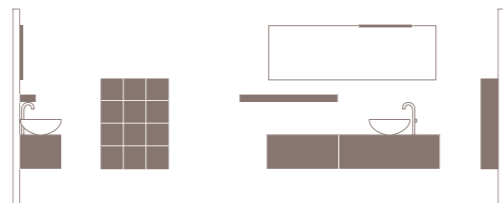

Finiture - Finish: Struttura rovere laccato Nero lucido, rovere laccato Bianco lucido - Frontali rovere laccato Nero lucido, rovere laccato Bianco lucido

NIK202

NIKE L.180 P.36 L.90 P.20

Finiture - Finish: Struttura e frontali rovere Amazonia