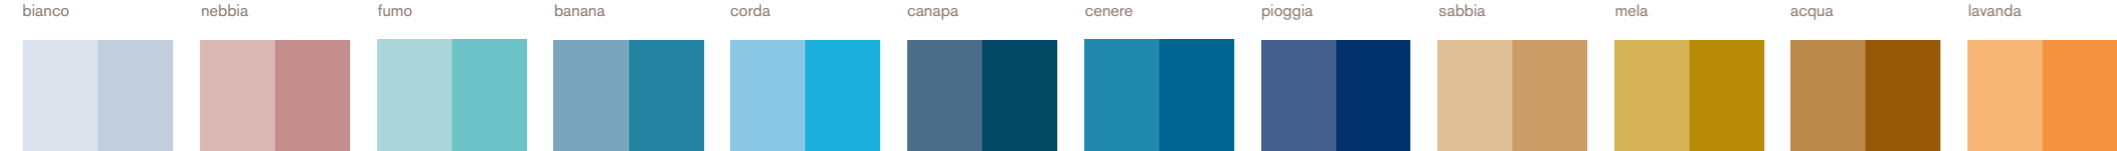

Laccati *mdf* Lacquered *mdf* Finitura *mobile* Finish *furniture*