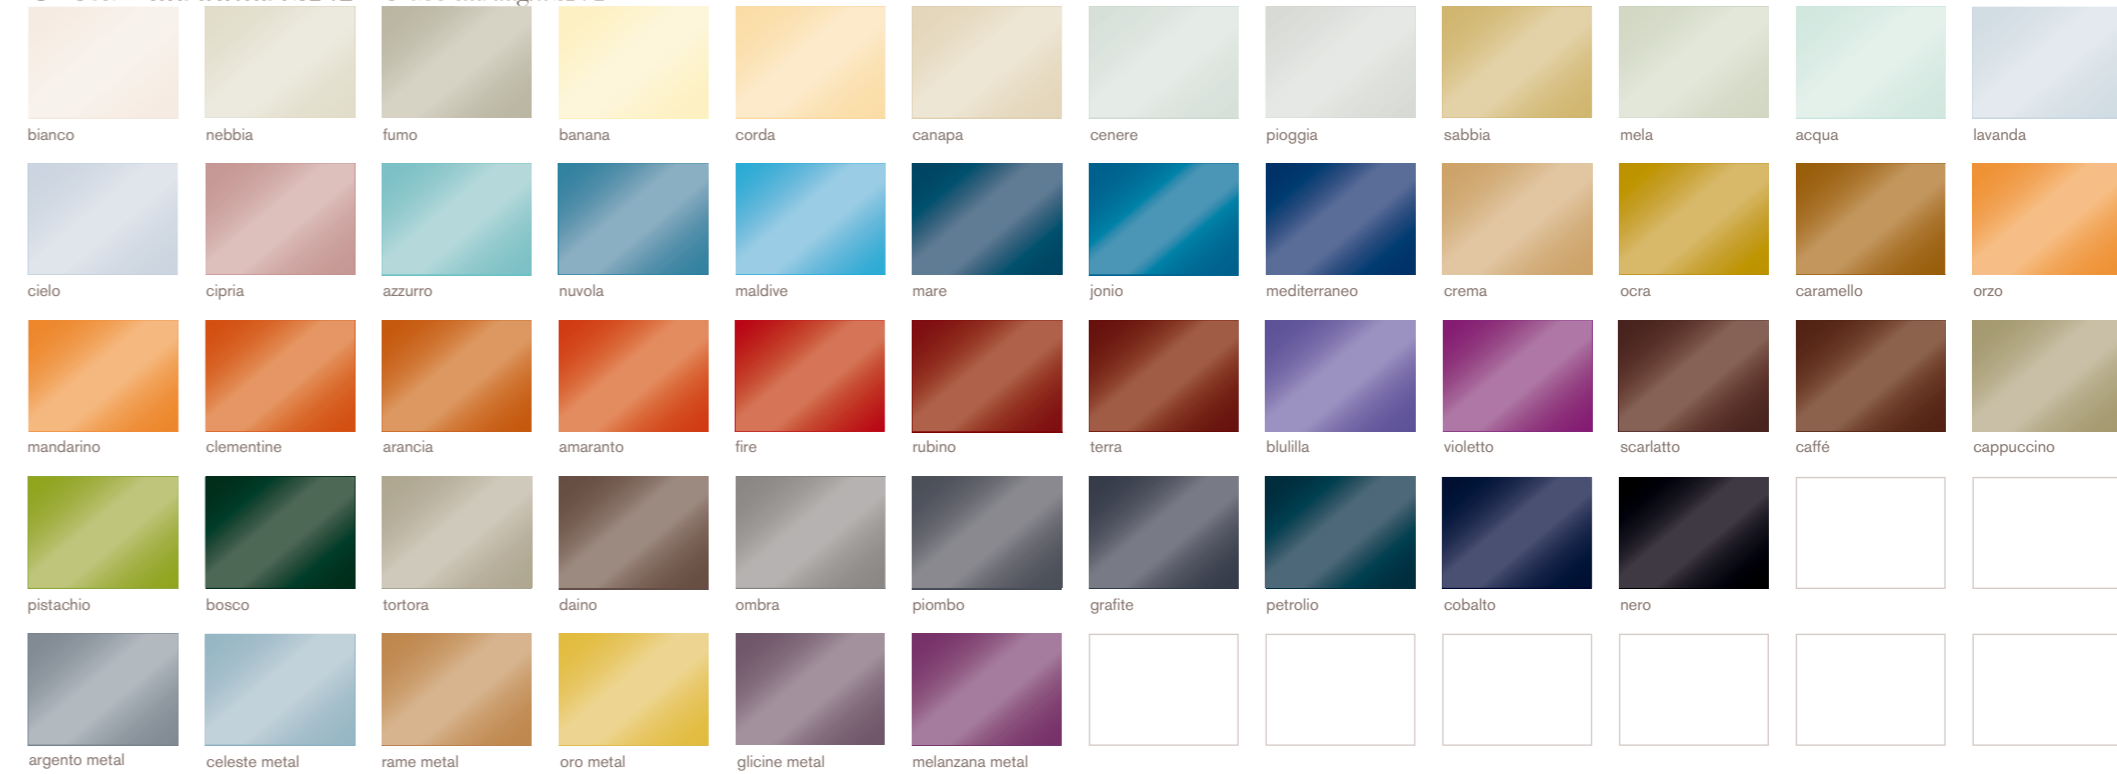

Finitura *mobile*
Finish *furniture*
Material *top*
Material *stop*

Finitura *mobile* **REGOLO/ENEA** Finish *furniture* REGOLO/ENEA

Laccati *mdf o vetro*

Lacquered *mdf or glass*

Materiali *top* **REGOLO/ENEA** Materials *top* REGOLO/ENEA

Cristalli *extrachiari SP.1* Glass *extralight SP.1*

Stonematt

bianco opaco

Stonelight

bianco lucido

Finitura *mobile* SAFFO Finish *furniture* SAFFO

Vetro *decò*

vetro decò bianco

vetro decò scarlatto

Lacquered *glassdecò*

vetro decò nero

Materiali *top* SAFFO Materials *top* SAFFO

Categoria *classico*

nero portoro superextra
lucido marmo naturale

nero portoro lucido
marmo resina

Classiccategori

bianco carrara extra
lucido marmo naturale

nero sepialucido
quarzo resina

bianco zeus lucido
silestone