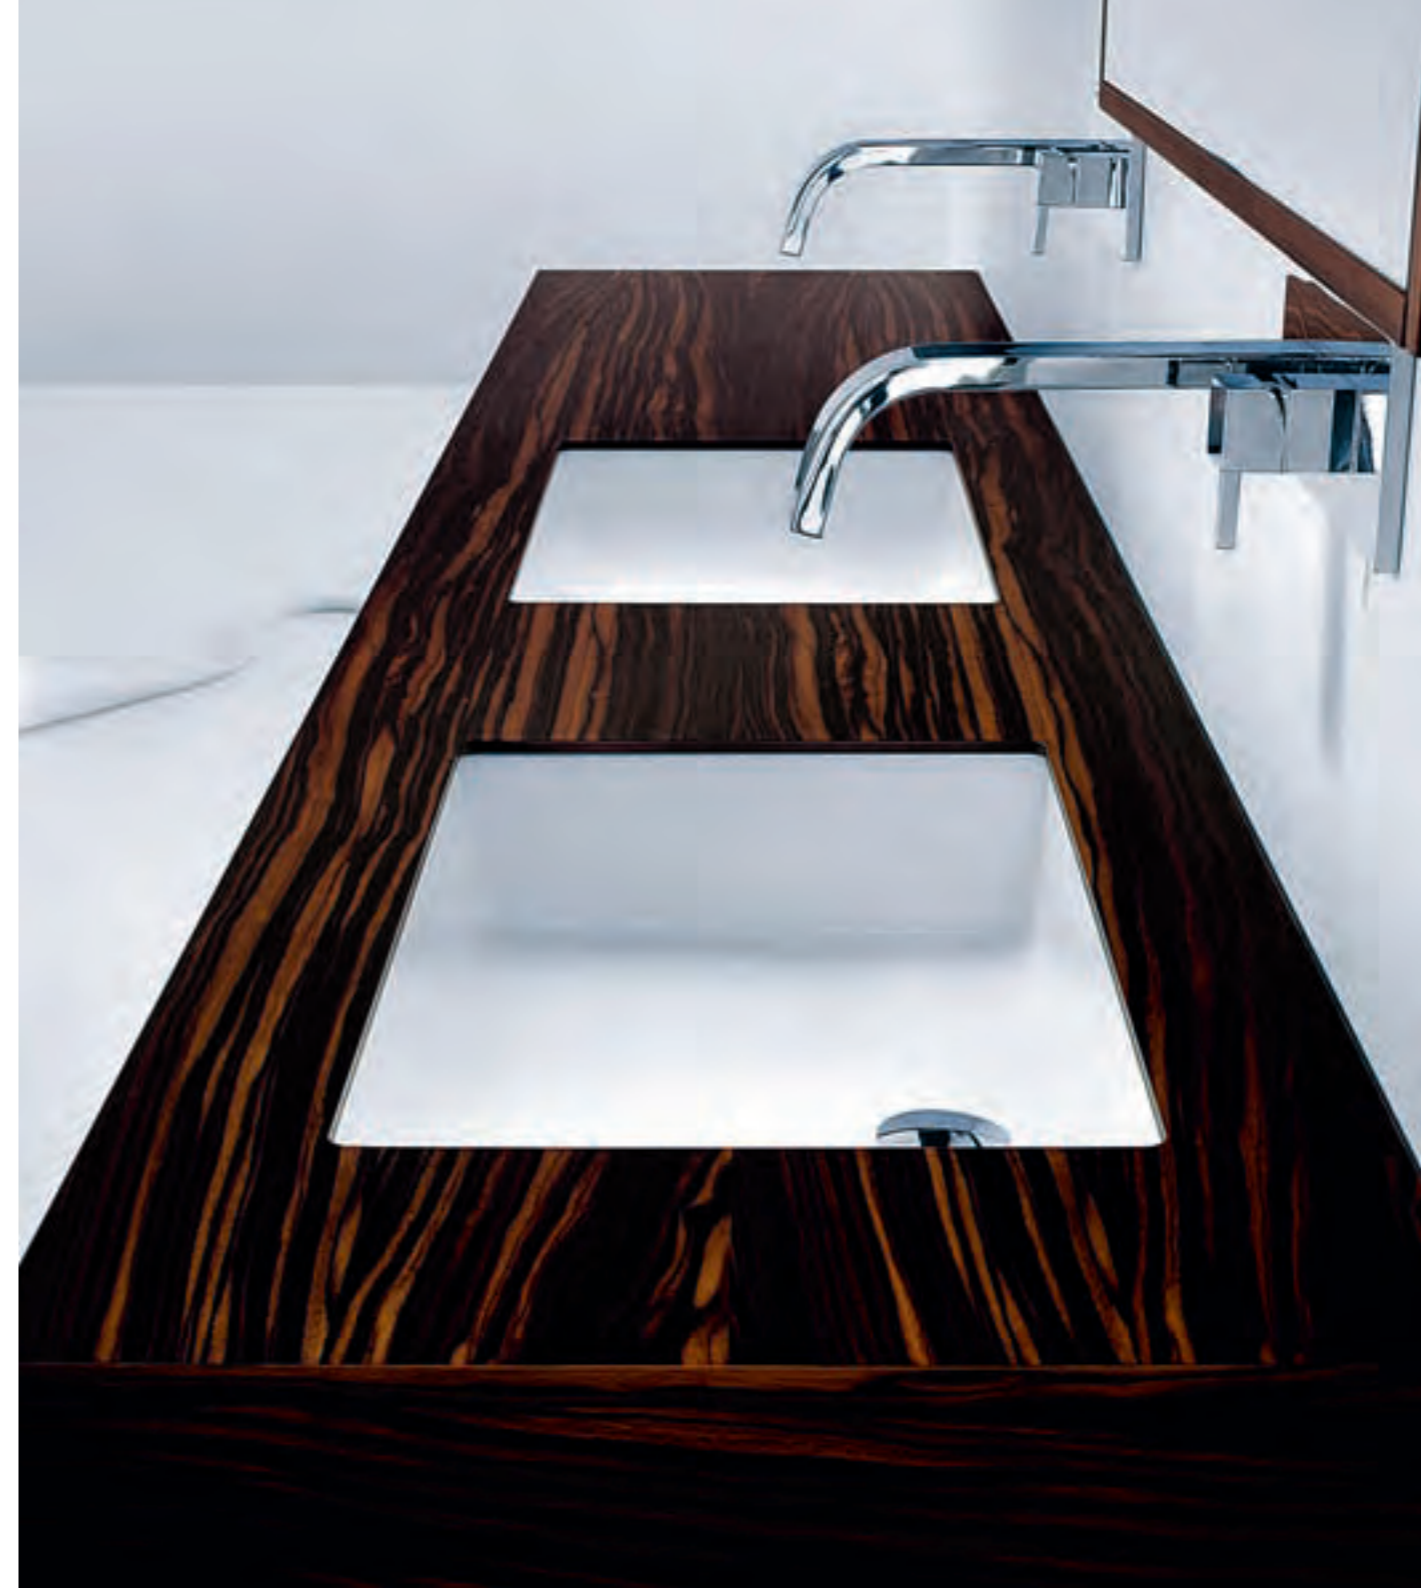

CR1211

CRIO L.180+228 P.20/50

Finiture - Finish: Struttura Ebano - Frontali Ebano, vetro decò Nero

CRI201

CRIO L.228 P.50 L.180 P.20

Finiture - Finish: Struttura Ebano - Frontali Ebano, rovere intagliato

CR1202

Finiture - Finish: Struttura Ebano - Frontali Ebano, Specchio

CRIO203

CRIO L.180 P.20 Finiture - Finish: Struttura Ebano - Frontali Ebano, vetro Decò Papavero, Specchio

CR1204

CRIO L.183 P.50

Finiture - Finish: Struttura e frontali Palissandro