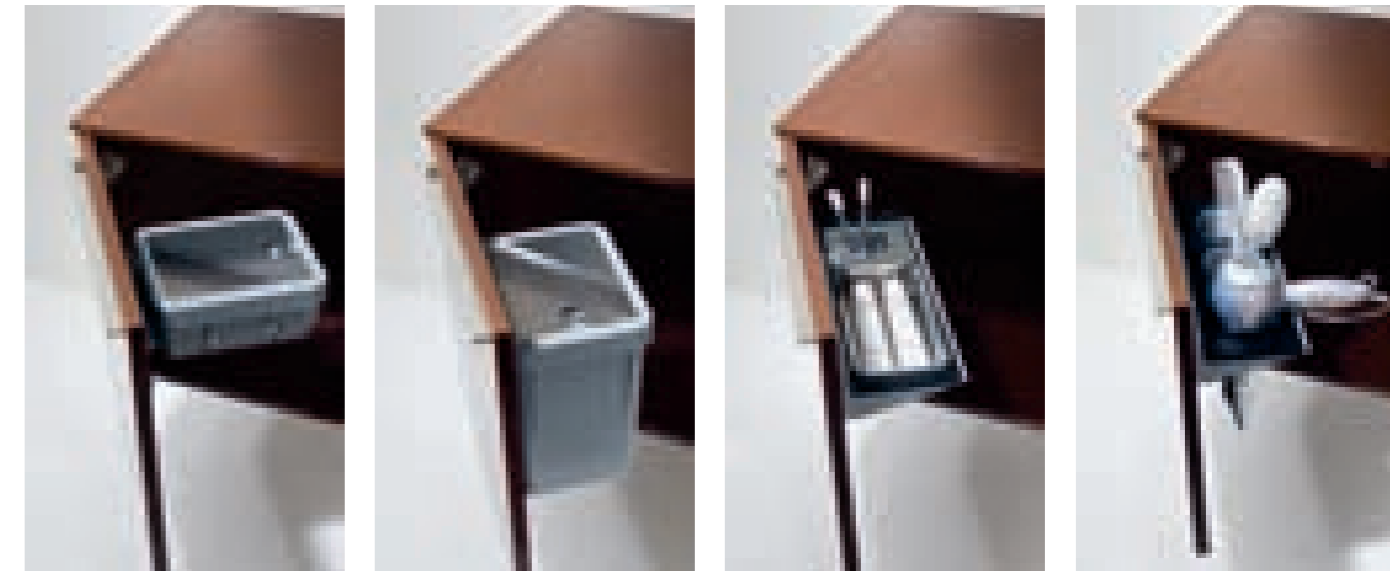

Attrezzature *interne* **CURVO** Internal *accessories* ROUNDED DOOR

Possono ugualmente essere utili e presenti in questo programma moduli da 105 cm (foto sx) e da 90 cm (foto dx), caratterizzati dalla presenza di un'anta curva.

Internal accessories can be useful and present in this program modules of 105 cm (picture in the left) and 90 cm (picture in the right) characterized by the rounded door.

Attrezzature *interne* **ANTE/CASSETTO** Internal *accessories* DOOR/DRAWER

Le attrezzature interne Edonè si esprimono con molteplici funzionalità, nelle immagini qui sopra descritte: pattumiera piccola e grande, porta spazzolini/ dentifricio, portaphon, portaspazzola, inoltre hanno la possibilità di adattarsi sia sull'anta che sul cassetto dalla larghezza di 45/60 cm.