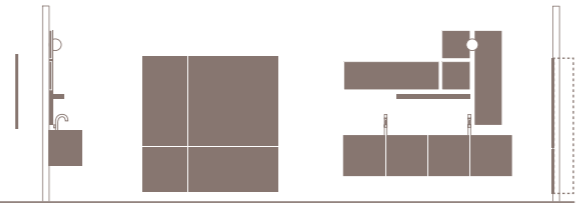

ATLANTE L.240 P.50 L. 180 P.20

Fina Finiture - Finish: Struttura Palissandro - Frontali Palissandro, vetro Decò Nero