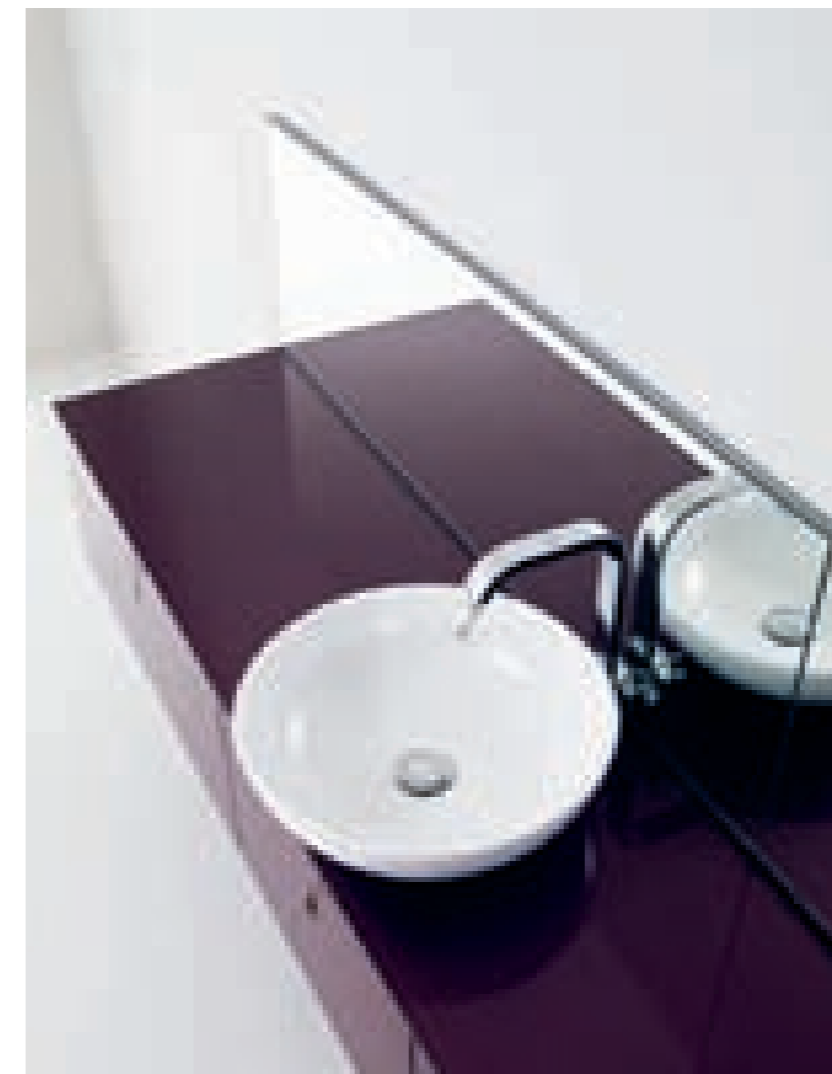

pinnone maniglia oikos

GIUNONE L.30 + L.180 P.50

Finiture - Finish: Mdf cappuccino opaco Maniglia - Handle: Oikos Top: Tecnoril®

GIU255

GIUNONE L.210 P.50

Finiture - Finish: Mdf melanzana metal lucido Maniglia - Handle: Oikos Top: Cristallo standard melanzana metal

GIU256

pinnone maniglia tiepolo

GIUNONE L.150 P.50

Finiture - Finish: Mdf caramello lucido Maniglia - Handle: Tiegolo Top: Pietraluce con vasca Gemini integrata

GIU257

GIUNONE L.150 P.50

Finiture - Finish: Mdf cappuccino opaco