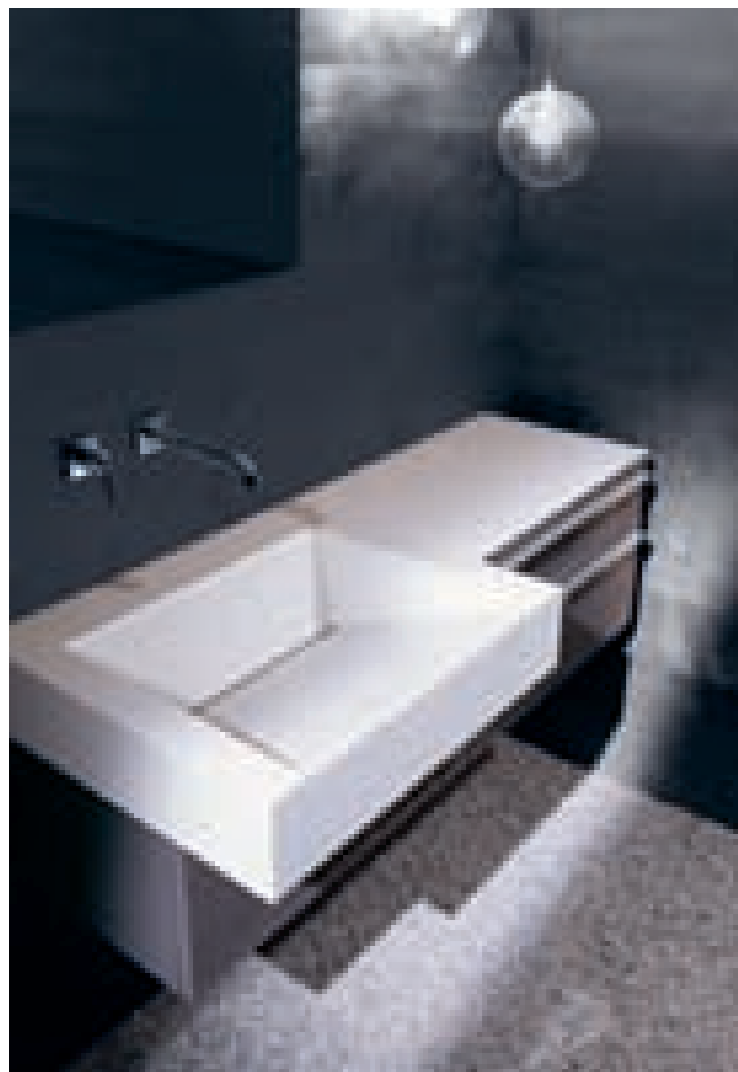

GIUNONE L. 120 P. 50/36

Finiture - Finish: Struttura e frontali MDF laccato Piombo lucido

Maniglia - Handle: Klee

Top: Lavabo integrato Corian® con vasca Polaris 60