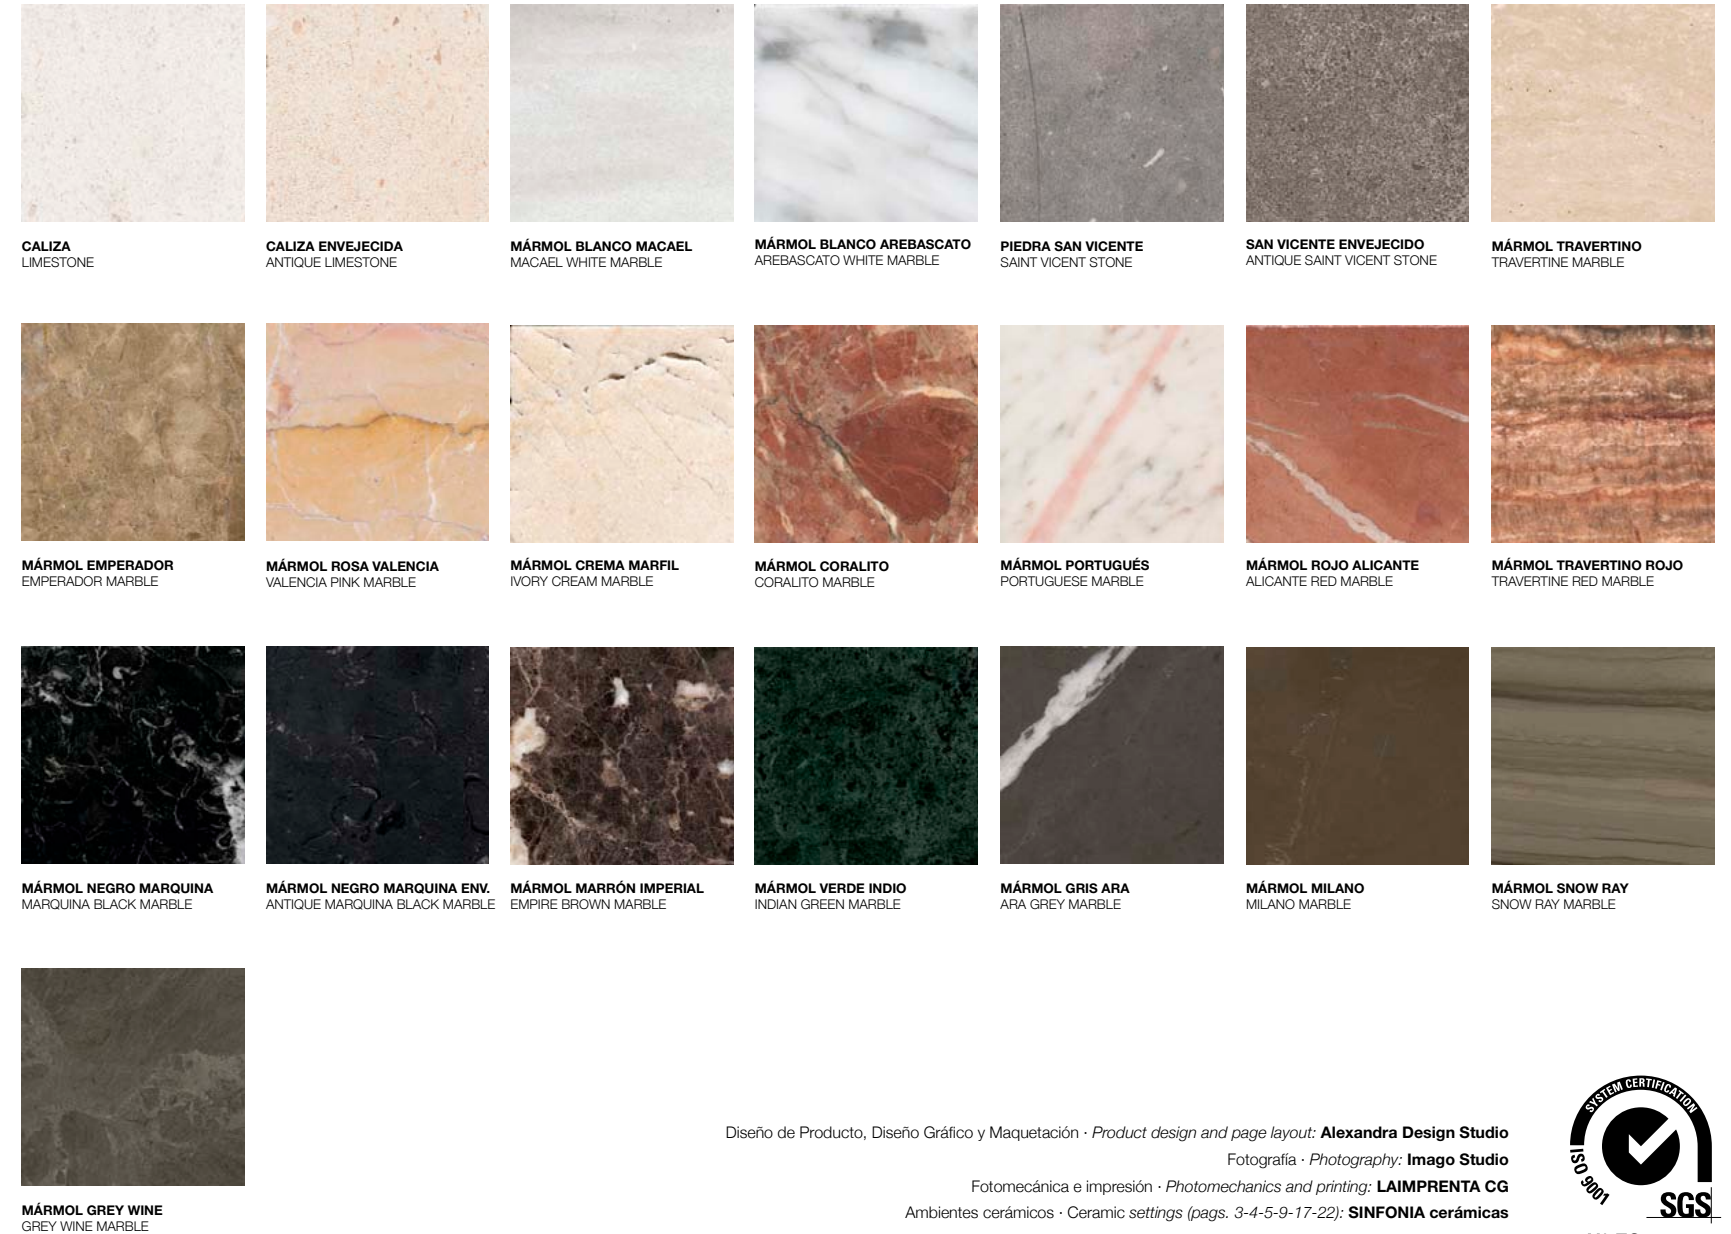

MÁRMOLES Y PIEDRAS NATURALES **MARBLES AND NATURAL STONES**

Diseño de Producto, Diseño Gráfico y Maquetación · *Product design and page layout:* **Alexandra Design Studio**

Fotografía · *Photography:* **Imago Studio**

Fotomecánica e impresión · *Photomechanics and printing:* **LAIMPRENTA CG**
Ambientes cerámicos · *Ceramic settings (pags. 3-4-5-9-17-22):* **SINFONIA cerámicas**

Nº ES08/5829