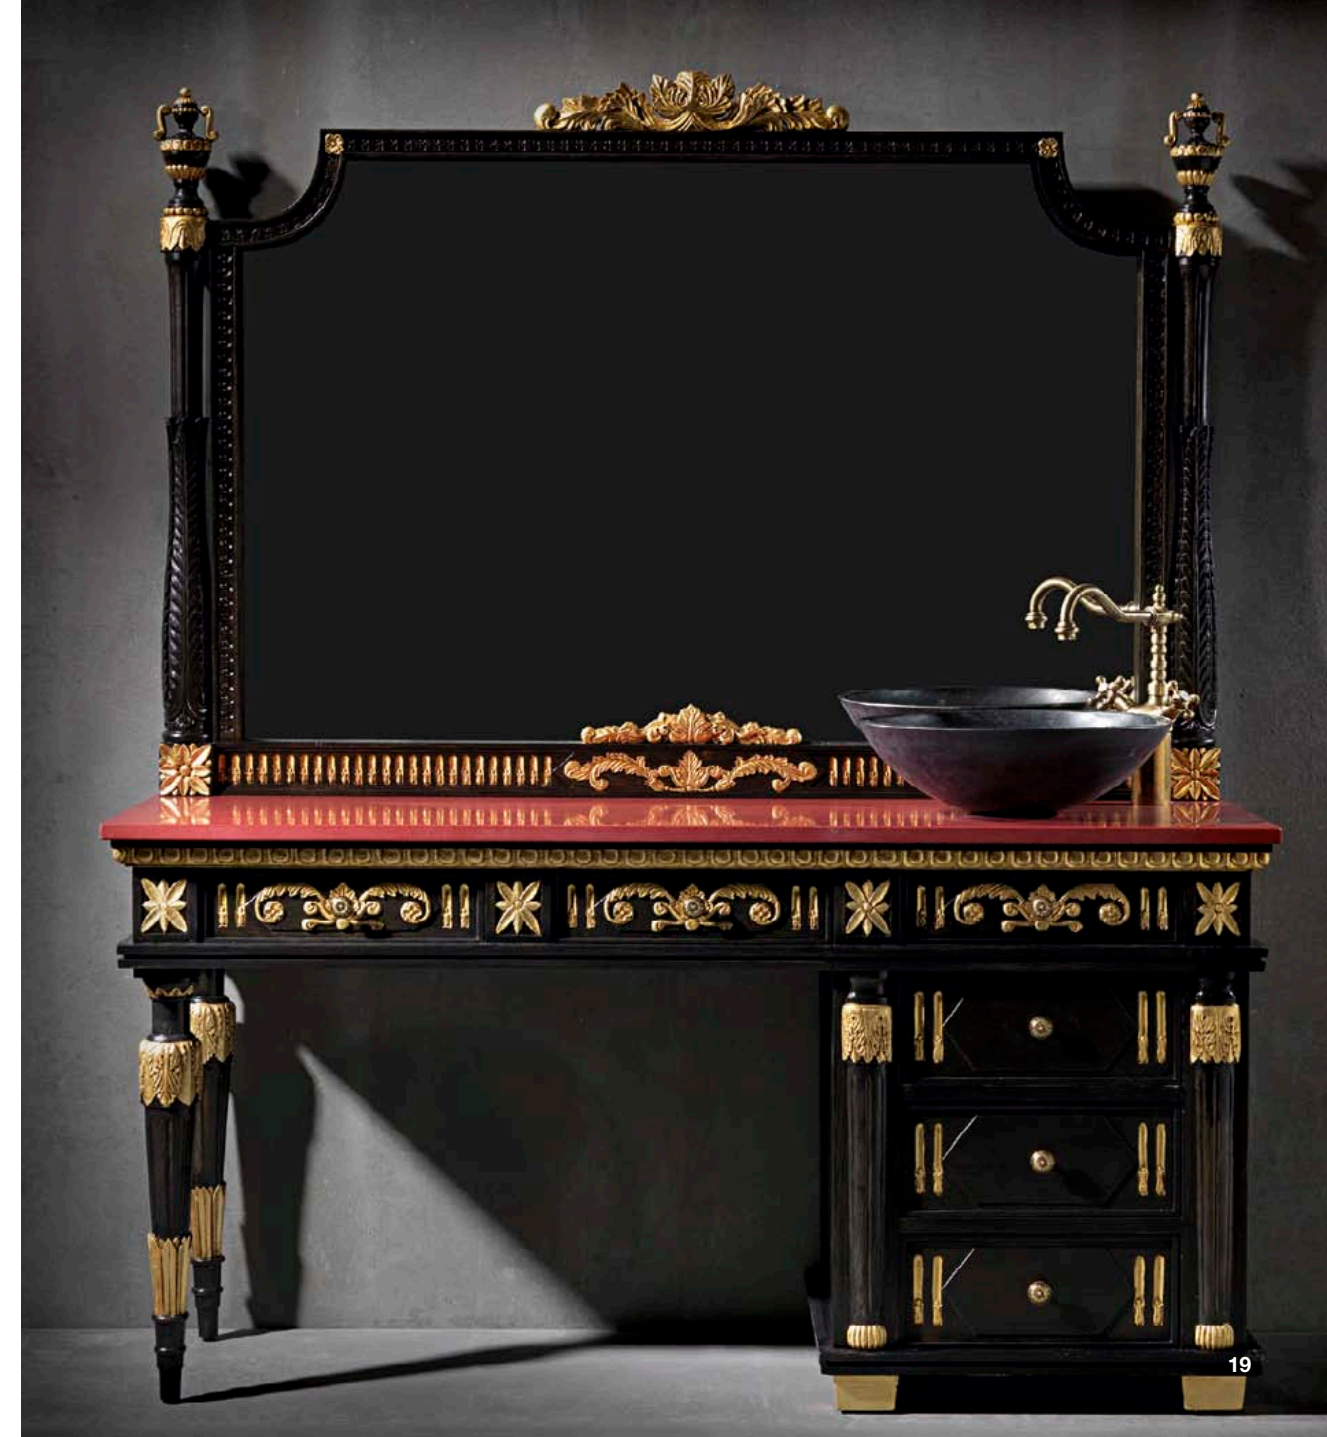

S-5822/07

Espejo CARMEN
CARMEN mirror
150 x 10 x 102H

B-1140

Lavabo CATANIA
CATANIA washbasin
40,5 x 12H

B-1204/01

Grifo ATENAS
ATENAS faucet

B-2000

Prolongador
Extension
4D x 15H