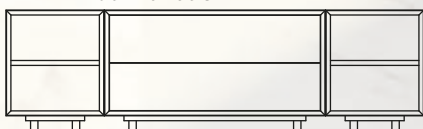

Etagère Blanc mat

Полка Белая маттовая

art. 2238/SP5
150 x 50 cm

art. 2272/150
150 x 15 x 3,5 cm

art. 2277
90 x 40 x 50 cm

art. 2266/200
200 x 50 x 15 cm

art. 2275/40
40 x 40 x 50 cm

2235/Q