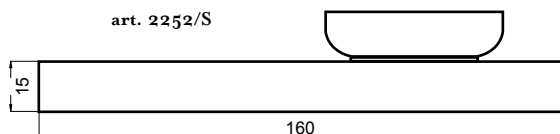

160 x 47 x 15 cm

art. 2238/SP2

2238/SP2

Specchio
 Mirror
 Miroir
 Зеркало

art. 2252/S

2252/CASWP

Cassettiera in legno Bianco Opaco
 Chest of drawers in Matt White wood
 Meuble 2 tiroirs en bois Blanc Matt
 Шкафчик с 2 ящиками из дерева
 в отделке Белый матовый