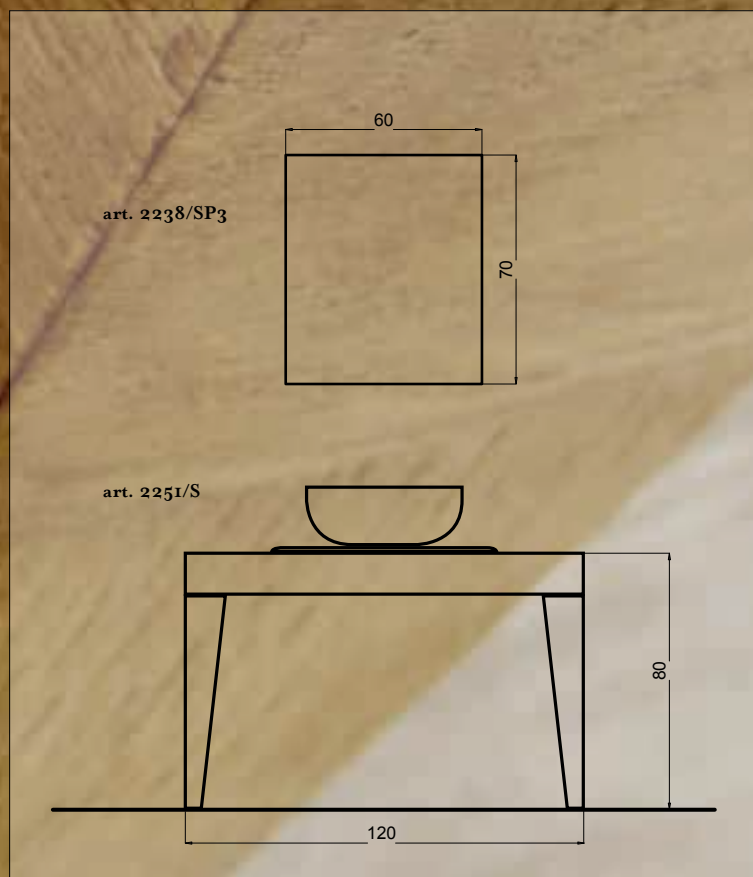

120 x 55 x 80 cm

2238/SP3

Specchio
 Mirror
 Miroir
 Зеркало

art. 2238/SP3
art. 2251/S

MATERIA

2253

Mobile bagno in Rovere
massello abbottato
Vanity unit in Oak
Meuble de salle de bains
en Rouvre
Мебель для ванной из дуба
80 x 47 x 85 cm