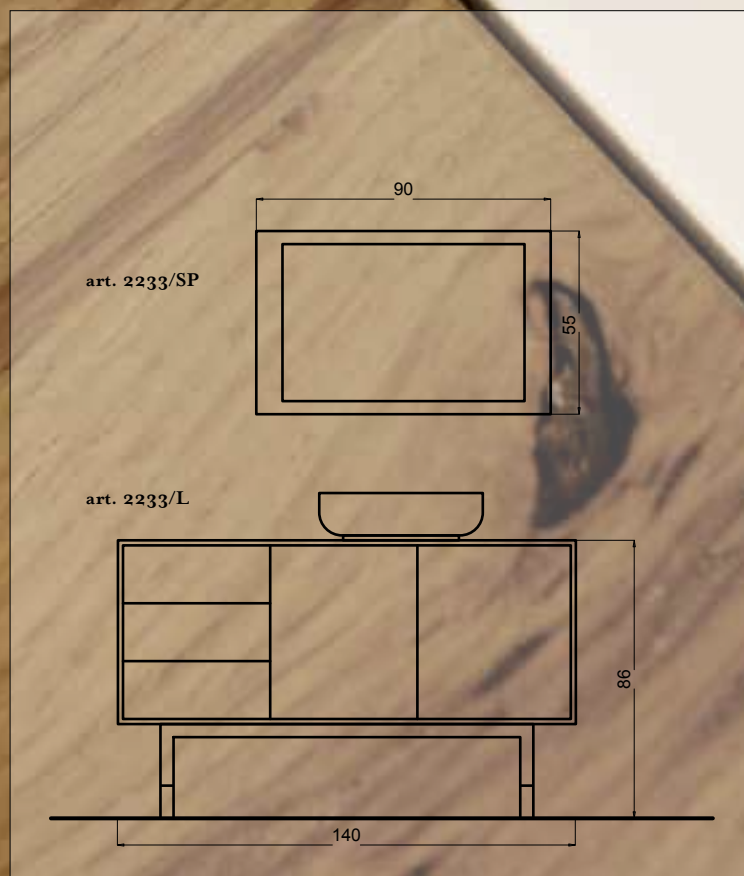

2233/L

Mobile bagno in legno Lacca Opaca
con frontali lastronati in Quercia
Vanity unit in Matt Lacquer finish wood,
with drawers/doors Oak covering
Meuble de salle de bains en bois Laqué Matt
avec tiroirs/portes revêtus en Chêne
Мебель для ванной из дерева
в отделке матовый лак
с фасадом из шпона дубовыми пластинами

140 x 50 x 86 cm

2233/SP

Specchio con cornice in Quercia
Mirror in Oak
Miroir en Chêne
Зеркало с рамой из дуба

90 x 55 cm