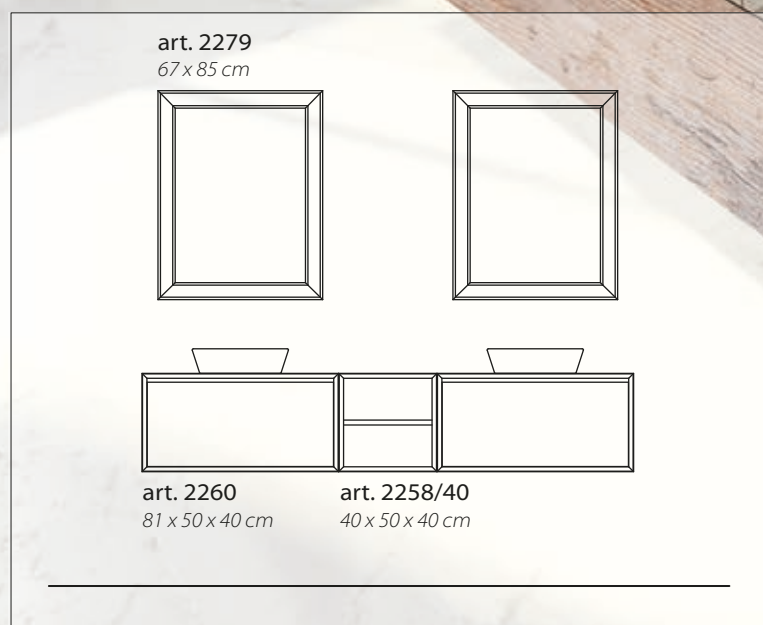

2279/MULTI

Specchio con cornice in Abete Multicolor

Mirror with Multicolor Fir frame

Miroir avec encadrement en Sapin Multicolor

Зеркало с рамой из Ели Multicolor

2260/MULTI

Console Bianco opaco
con cassetto Abete Multicolor

Console matt White with
drawer Multicolor Fir

Console Blanc mat avec
tiroir Sapin Multicolor

Консоль Белая маттовая
с кассетницей Ель Multicolor

2258/40W

Portoggetti con ripiano Bianco opaco

Etagere-unit with shelf matt White

Porte-objets avec étagère Blanc mat

Полка подвесная Белая маттовая