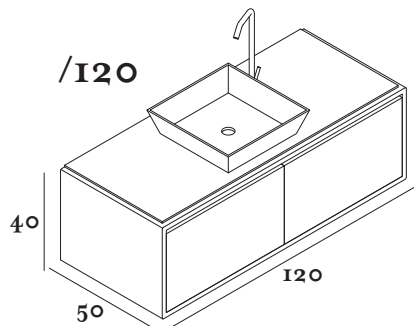

2230 Console

- Versione laccato opaco: /Bianco - /Crema - /Nero + dettagli similpelle a scelta
- Versione totalmente in similpelle: /DAMAR - /DAMOR - /DAMPI

2231 Portoggetti pensile

- Versione laccato opaco: /Bianco - /Crema - /Nero + dettagli similpelle a scelta
- Versione totalmente in similpelle: /DAMAR - /DAMOR - /DAMPI