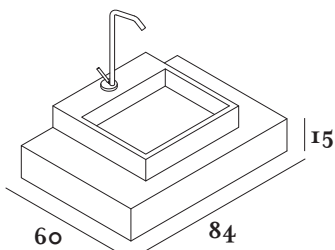

2222 Console

Finiture:

- NO Nero
- WE Wengé
- DN Decapato Naturale

/84