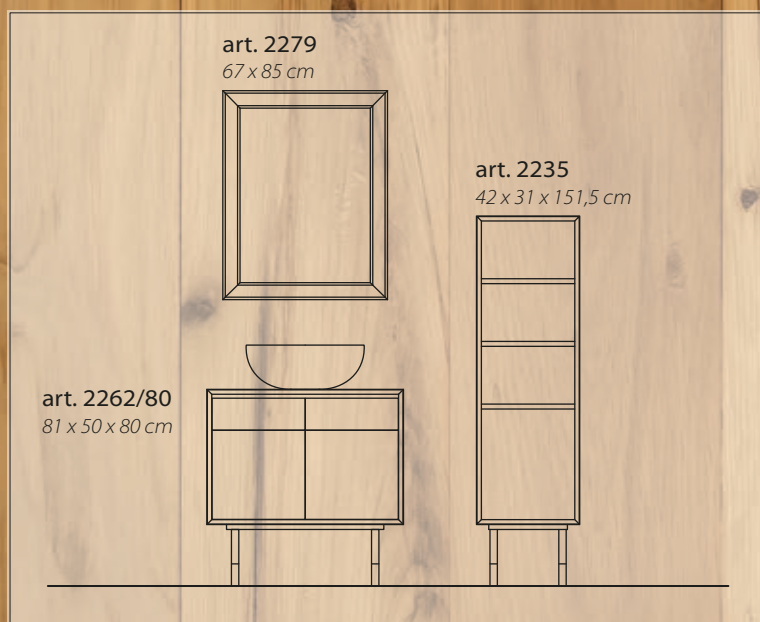

2235/Q

Portoggetti Bianco opaco con anta Quercia

Cabinet matt White with Oak door

Meuble Blanc mat avec porte en Chêne

Шкафчик Белый маттовый с дверцей из дуба

2279/Q

Specchio con cornice in Quercia

Mirror with Oak frame

Miroir avec encadrement en Chêne

Зеркало с рамой из дуба

2262/80Q

Mobile bagno Bianco opaco
con 2 cassetti e 2 ante Quercia

Vanity unit matt White
with 2 drawers and 2 doors Oak

Meuble de salle de bains Blanc mat
avec 2 tiroirs et 2 portes Chêne

Мебель для ванной Белая маттовая
с 2 кассетницами и 2 дверцами из дуба