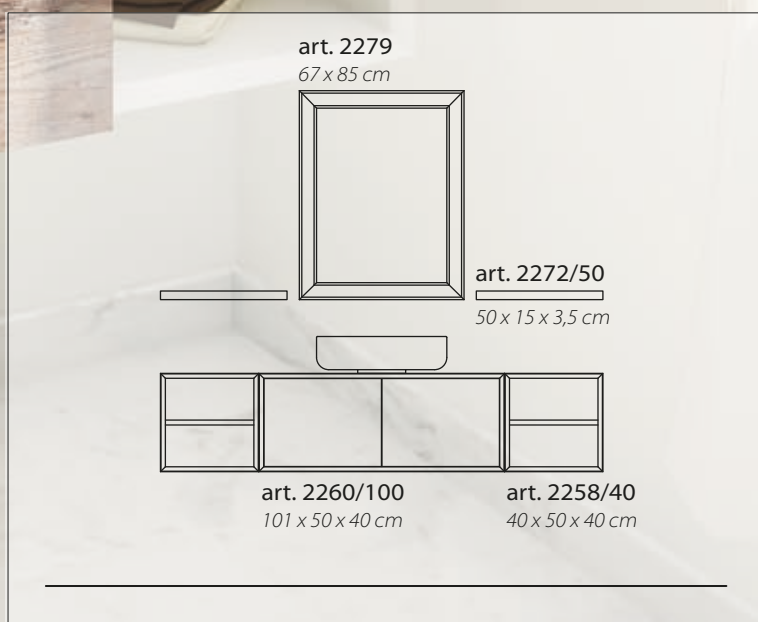

2258/40W

Portoggetti con ripiano Bianco opaco
Etagère-unit with shelf matt White
Porte-objets avec étagère Blanc mat
Полка подвесная Белая матовая

2272/50W

Mensola Bianco opaco
Shelf matt White
Etagère Blanc mat
Полка Белая матовая