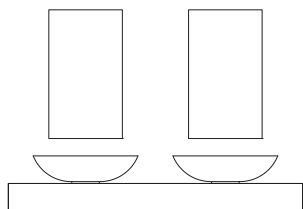

**2222/160
4091/SP**