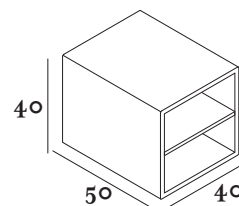

2232 Portoggetti pensile

- Versione laccato opaco: /Bianco - /Crema - /Nero
- Versione totalmente in similpelle: /DAMAR - /DAMOR - /DAMPI

2230/80
2231
2232
2033