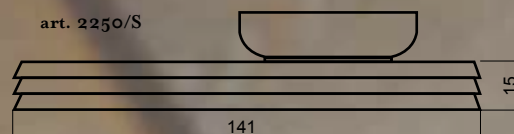

2238/SP2

Specchio
Mirror
Miroir
Зеркало