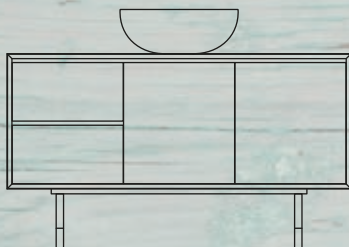

art. 2262/140
140 x 50 x 80 cm