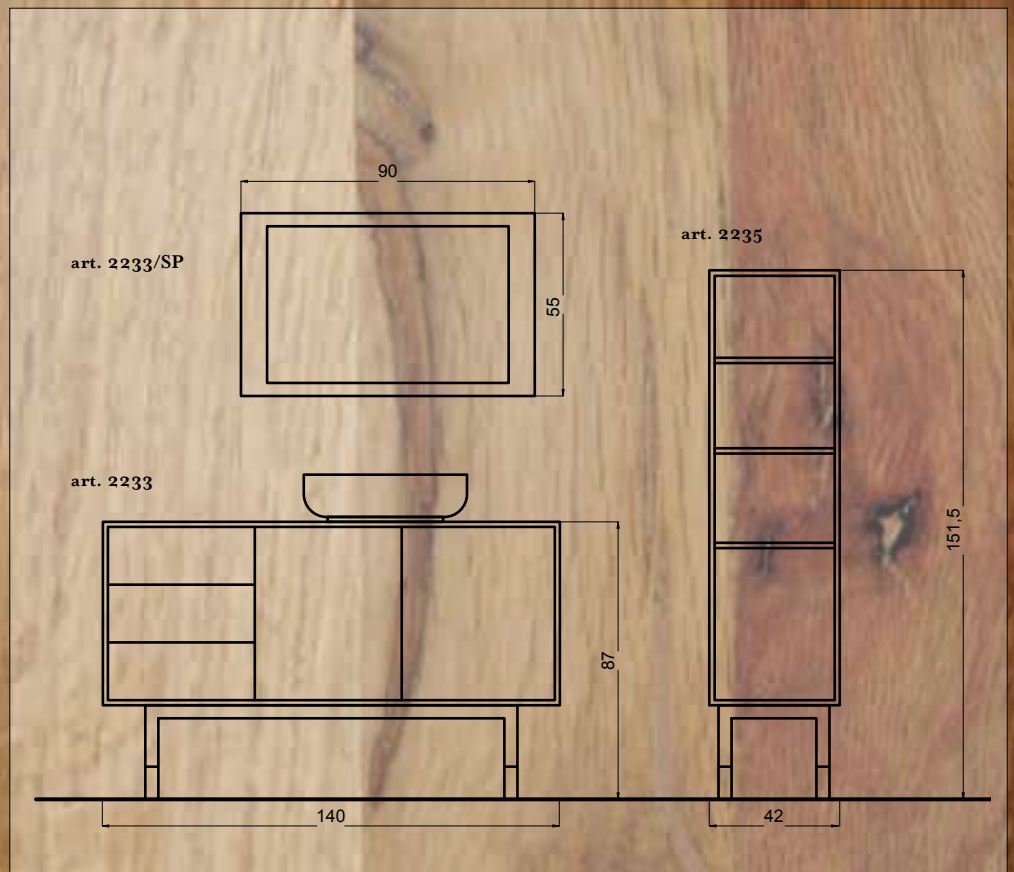

2233

Mobile bagno in legno Lacca Opaca
con frontali lastronati in Quercia
e piano in Vetro Nero
Vanity unit in Matt Lacquer finish wood,
with drawers/doors with Oak covering,
with Black glass top
Meuble de salle de bains
en bois Laqué Matt
avec tiroirs/portes revêtus en Chêne,
avec plan en verre Noir
Мебель для ванной из дерева
в отделке матовый лак
с фасадом из шпона, дубовыми
пластинами и со стеклянной
столешницей Vetro Nero
140 x 50 x 87 cm

2233/SP

Specchio con cornice in Quercia
Mirror in Oak
Miroir en Chêne
Зеркало с рамой из дуба
90 x 55 cm

2235

Portaoggetti in legno Lacca Opaca
con frontale anta lastronata in Quercia
Etagere-unit in Matt Lacquer finish wood
and door with Oak covering
Porte-objets en bois Laqué Matt
avec porte revêtue en Chêne
Мебель для ванной из дерева
в отделке матовый лак
с фасадом из шпона, дубовыми
пластинами и со стеклянной
столешницей Vetro Nero
42 x 31 x 151,5 cm