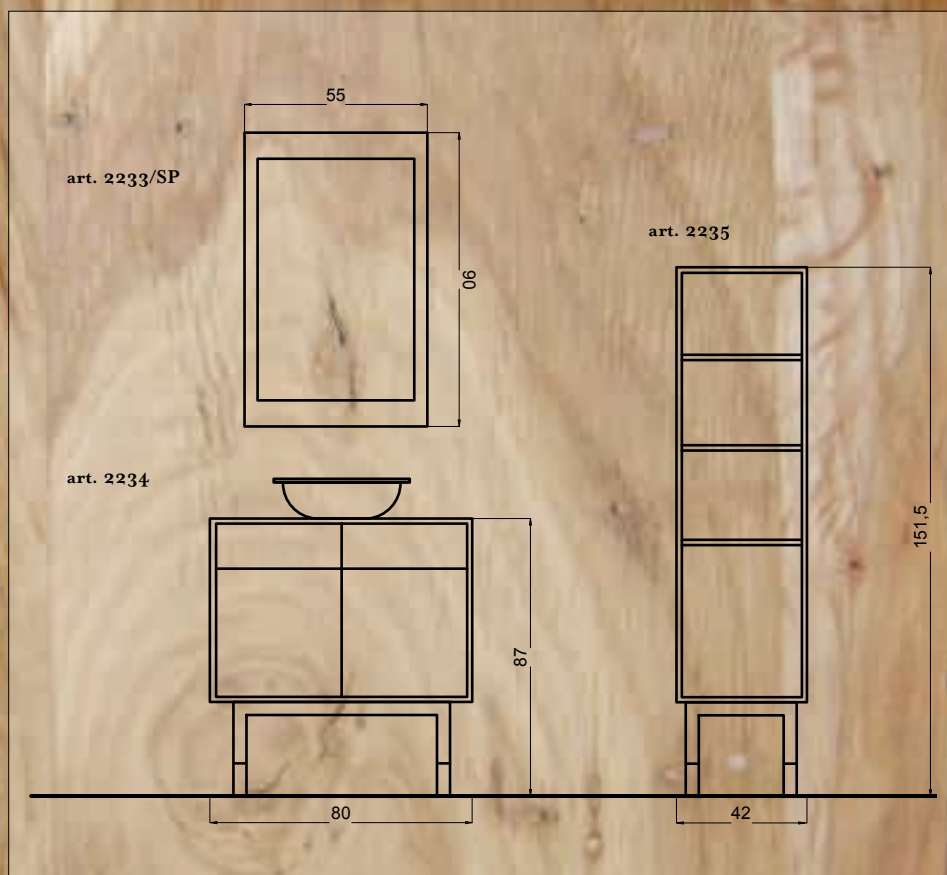

2234

Mobile bagno in legno Lacca Opaca
con frontali lastronati in Quercia
e piano in Vetro Nero

Vanity unit in Matt Lacquer finish wood,
with drawers/doors with Oak covering,
with Black glass top

Meuble de salle de bains en bois Laqué Matt
avec tiroirs/portes revêtus en Chêne,
avec plan en verre Noir

Мебель для ванной из дерева
в отделке матовый лак с фасадом
из шпона дубовыми пластинами,
со стеклянной столешницей Vetro Nero

80 x 50 x 87 cm

2233/SP

Specchio con cornice in Quercia

Mirror in Oak

Miroir en Chêne

Зеркало с рамой из дуба

55 x 90 cm

2235

Portaoggetti in legno Lacca Opaca

con frontale anta lastronata in Quercia

Etagere-unit in Matt Lacquer finish wood

and door with Oak covering

Porte-objets en bois Laqué Matt

avec porte revêtue en Chêne

Полочка из дерева

в отделке матовый лак

из шпона с дубовыми пластинами

42 x 31 x 151,5 cm