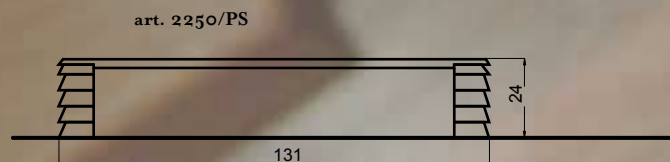

2250/PS

Panchetta in Rovere Sabbiato
Bench in sandblasted Oak
Banquette en Rouvre sablé
Скамейка ступенчатая из дуба
в отделке Sabbiato (песком)

131 x 47 x 24 cm