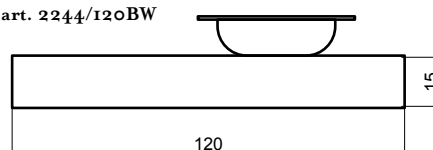

Консоль из дуба
украшенного резьбой и декором ручной работы
с деревянной столешницей Sabbiato (песком)

120 x 50 x 15 cm

2238/SP3

Specchio
Mirror
Miroir
Зеркало

art. 2238/SP3

art. 2244/120BW

art. 2238/SP3
art. 2244/120 BW