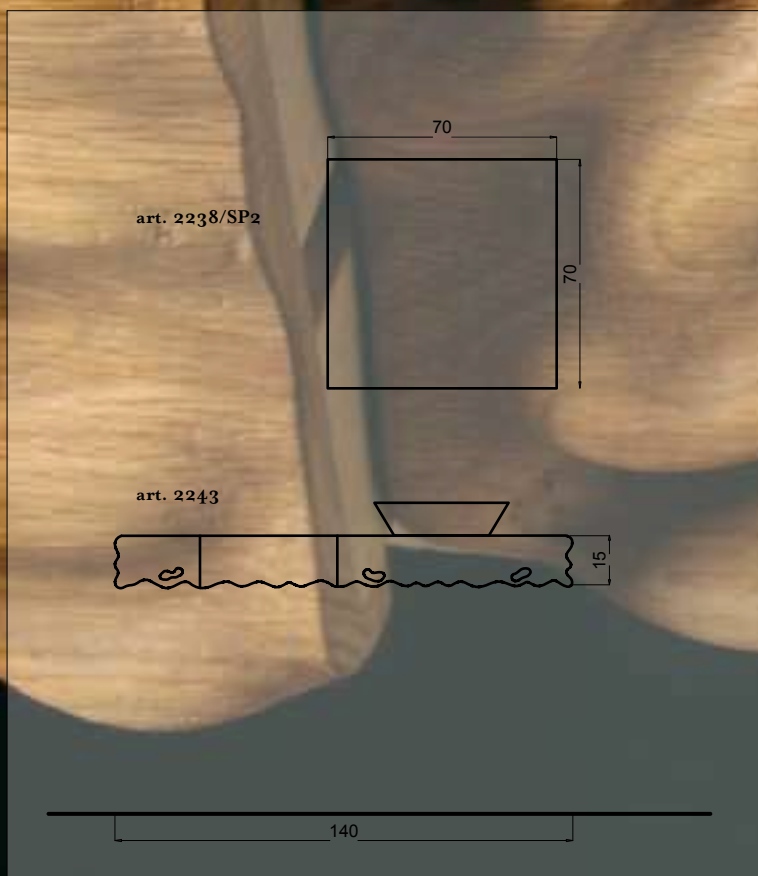

2243

Console in Rovere intagliato
con cassetto
Console in carved Oak
with drawer
Console en Rouvre sculpté
avec tiroir
Консоль из дуба с деревянной
столешницей с ящичком
140 x 47 x 15 cm

2238/SP2

Specchio
Mirror
Miroir
Зеркало