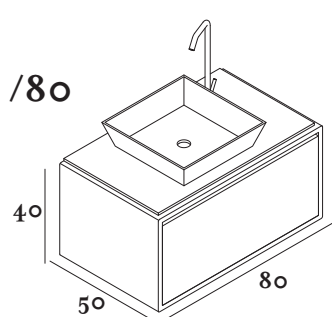

2230 Console

- Versione laccato opaco: /Bianco - /Crema - /Nero + dettagli similpelle a scelta
- Versione totalmente in similpelle: /DAMAR - /DAMOR - /DAMPI

2231 Portoggetti pensile

- Versione laccato opaco: /Bianco - /Crema - /Nero + dettagli similpelle a scelta
- Versione totalmente in similpelle: /DAMAR - /DAMOR - /DAMPI