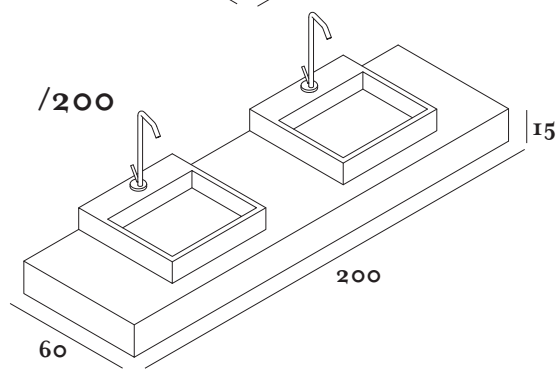

2222 Console

Finiture:

- NO Nero
- WE Wengé
- DN Decapato Naturale

/84

/138

/160

/200

**2222/84
2033**

**2222/84
2028**

**2222/84
2202/2**

**2222/138
2033**

**2222/138
4070**

**2222/138
2034**

**2222/160
4091/SP**

**2222/160
4091/SP**

**2222/160
2033**

**2222/200
2202/5**

**2222/200
2028**

**2222/200
2202/2**