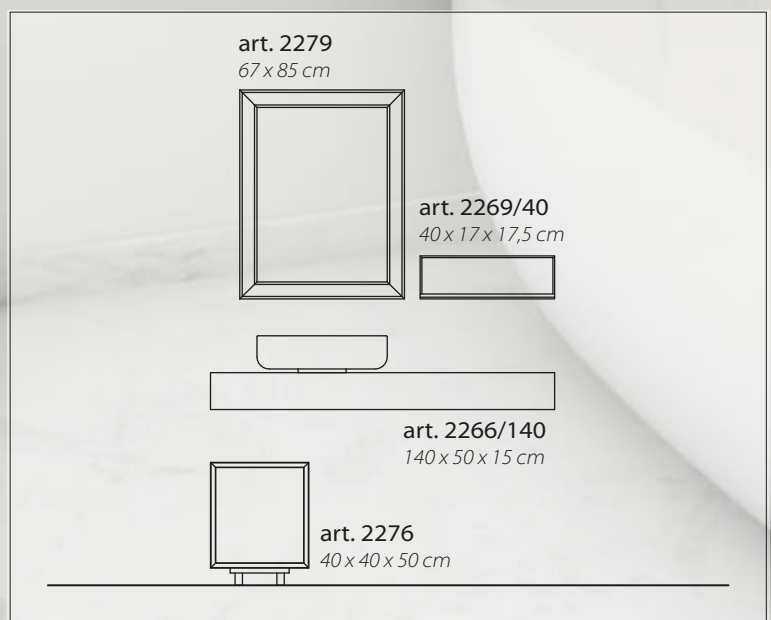

2279/MULTI

Specchio con cornice Abete Multicolor
Mirror with Multicolor Fir frame
Miroir avec encadrement en Sapin Multicolor
Зеркало с рамой из Ели Multicolor

2266/140 MULTI

Console in Abete Multicolor con piano Bianco opaco
Console in Multicolor Fir with matt White top
Console en Sapin Multicolor avec plan Blanc mat
Консоль из Ели Multicolor с Белой маттовой поверхностью

2269/40 MULTI

Mensola Bianco opaco e Abete Multicolor
Shelf matt White and Multicolor Fir
Etagère Blanc mat et Sapin Multicolor
Полка Белый матт и Ель Multicolor

2276/MULTI

Portoggetti Bianco opaco
con anta Abete Multicolor
Cabinet matt White
with Multicolor Fir door
Meuble Blanc mat
avec Sapin Multicolor porte
Шкафчик Белый маттовый
с дверцей из Ели Multicolor