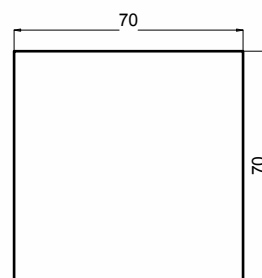

art. 2238/SP2