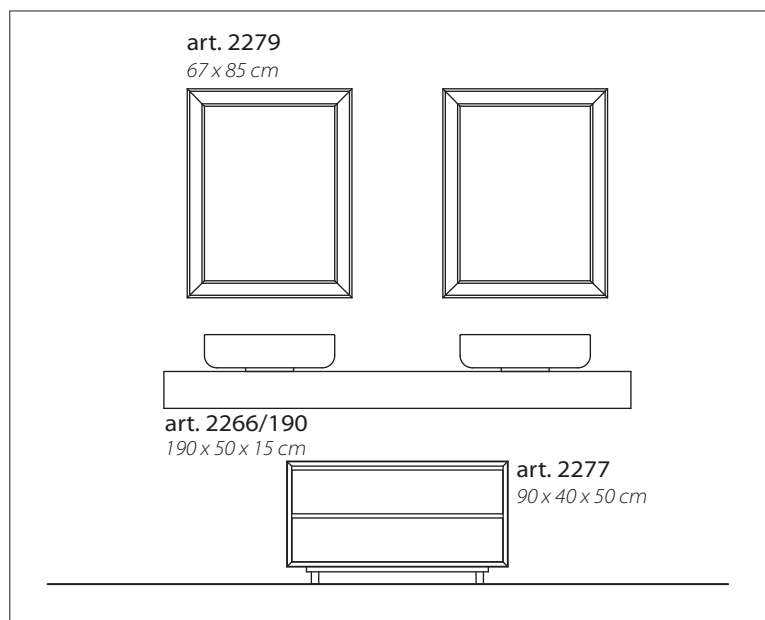

2279/AW

Specchio con cornice in Abete di recupero Bianco Decapato

Mirror with distressed White recycled Fir frame

Miroir avec encadrement en Sapin de récupération Blanc cérusé

Зеркало с рамой из переработанной Ели Белое Декапе

2266/190 A

Console in Abete di recupero con piano Bianco opaco

Console in recycled Fir with matt White top

Console en Sapin de récupération avec plan Blanc mat

Консоль из переработанной Ели с Белой маттовой поверхностью

2277/A

Cassettiera Bianco opaco con 2 cassetti Abete di recupero

Chest of 2 drawers matt White and recycled Fir

Meuble 2 tiroirs Blanc mat et Sapin de récupération

Шкафчик Белый маттовый с 2 кассетницами из переработанной Ели