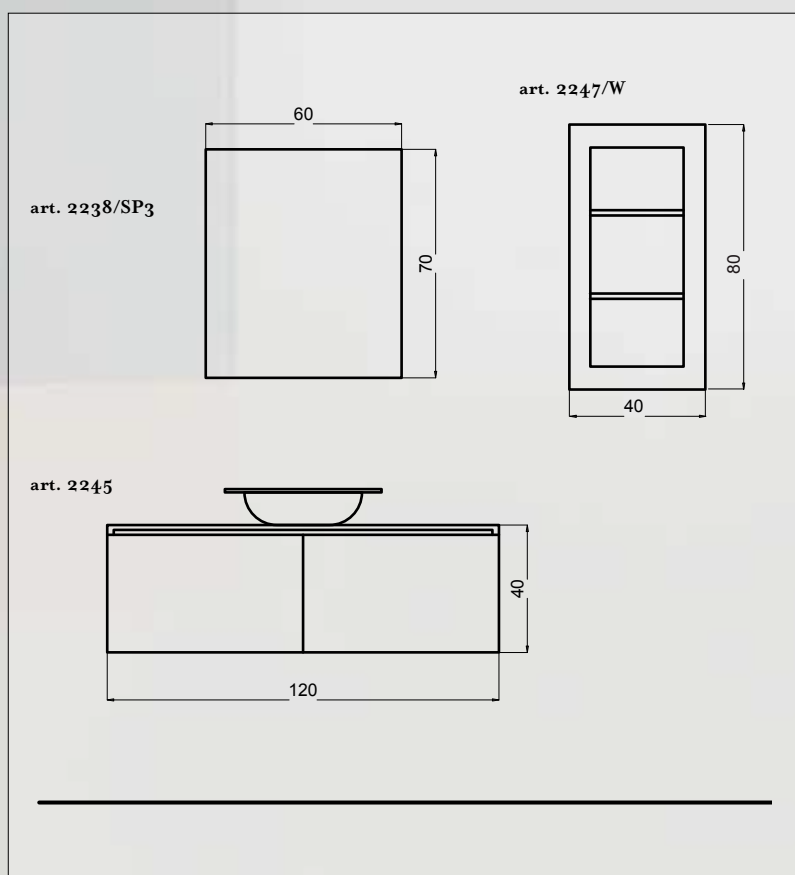

2247/W

Pensile portaoggetti in legno Lacca opaca
con cornice in Rovere scolpito
Wall-cabinet in Matt Lacquer finish wood
with carved Oak frame
Etagère en bois Laqué Matt
avec encadrement en Rouvre sculpté
Шкафчик в отделке матовый лак
из дуба, украшенный резьбой

40 x 20 x 80 cm