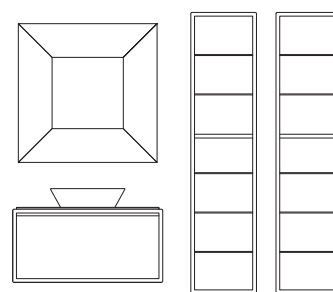

2232 Portoggetti pensile

- Versione laccato opaco: /Bianco - /Crema - /Nero
- Versione totalmente in similpelle: /DAMAR - /DAMOR - /DAMPI

2230/80
2231
2232
2033

2230/80
2231
4091/SP

2230/80
2231
2202/2

2230/120
2033