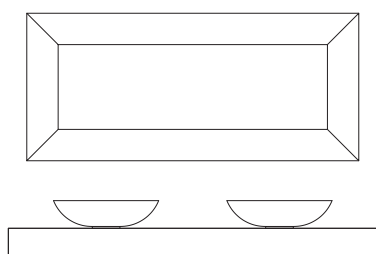

**2222/200
2202/5**