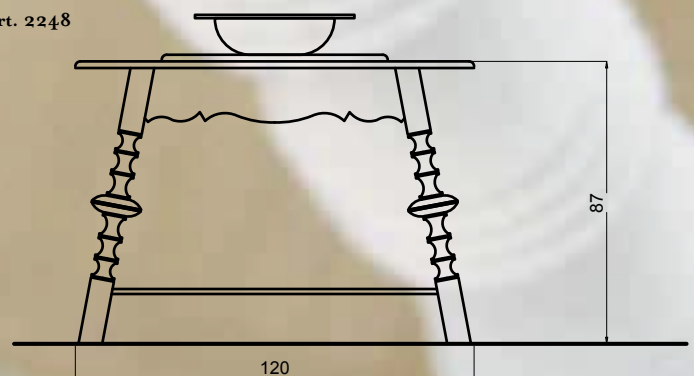

120 x 55 x 87 cm

2238/SP3

Specchio
 Mirror
 Miroir
 Зеркало

art. 2238/SP3

art. 2248

art. 2238/SP3
art. 2248

2249

Mobile bagno
 in Rovere massello sabbiato
 con sottolavabo in Marmo Biancone
 Vanity unit in sandblasted Oak
 with Biancone Marble top
 Meuble de salle de bains
 en Rouvre sablé avec
 plan en Marbre Biancone
 Мебель для ванной из дуба
 в отделке Sabbiato (песком),
 с небольшой мраморной
 столешницей Biancone