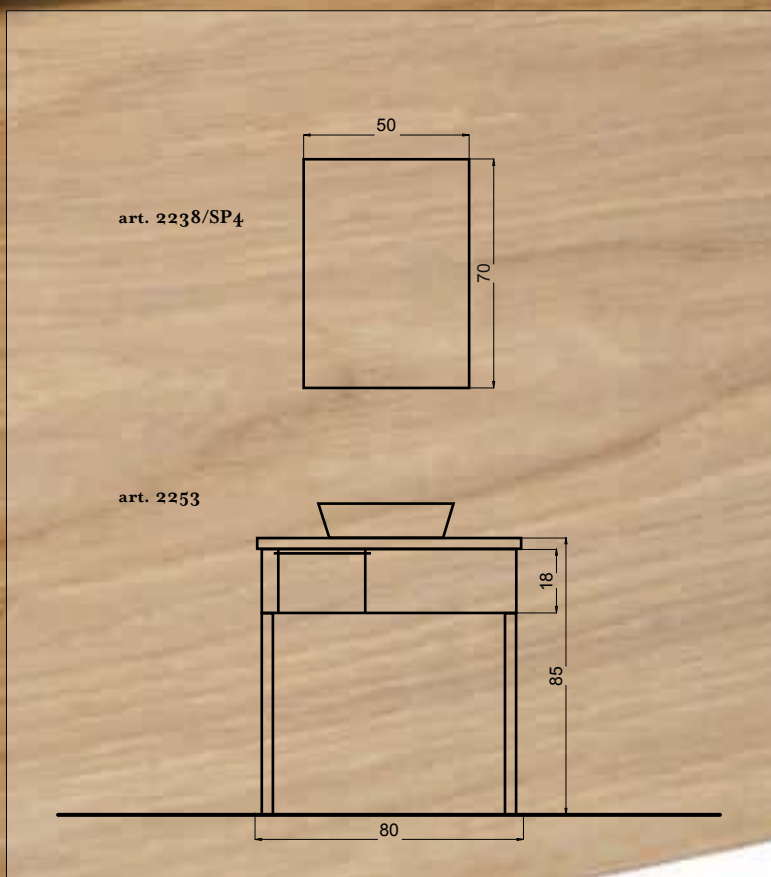

MATERIA

2253

Mobile bagno in Rovere
massello abbottato
Vanity unit in Oak
Meuble de salle de bains
en Rouvre
Мебель для ванной из дуба
80 x 47 x 85 cm

2238/SP4

Specchio
Mirror
Miroir
Зеркало