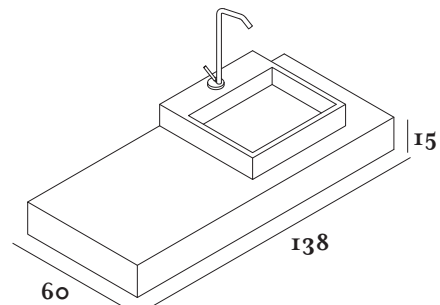

2230/120
2232
2202/2

2230/120
2231
2232
2034

2222 Console

Finiture:

- NO Nero
- WE Wengé
- DN Decapato Naturale

/84

/138

/160