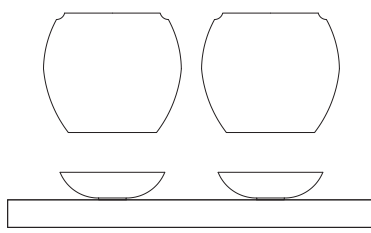

**2222/200
2028**