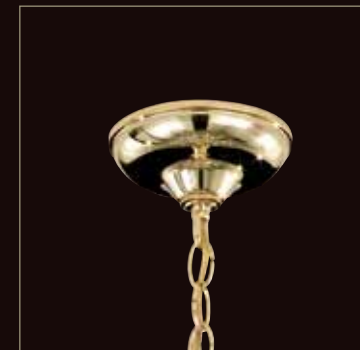

RIVINGTON

41

Heritage (H)

15-B10 60max

± 30.5 in (77.5 cm) ± 30.5 in (77.5 cm) ± 33.5 in (85.1 cm)

Aurelia (-211)