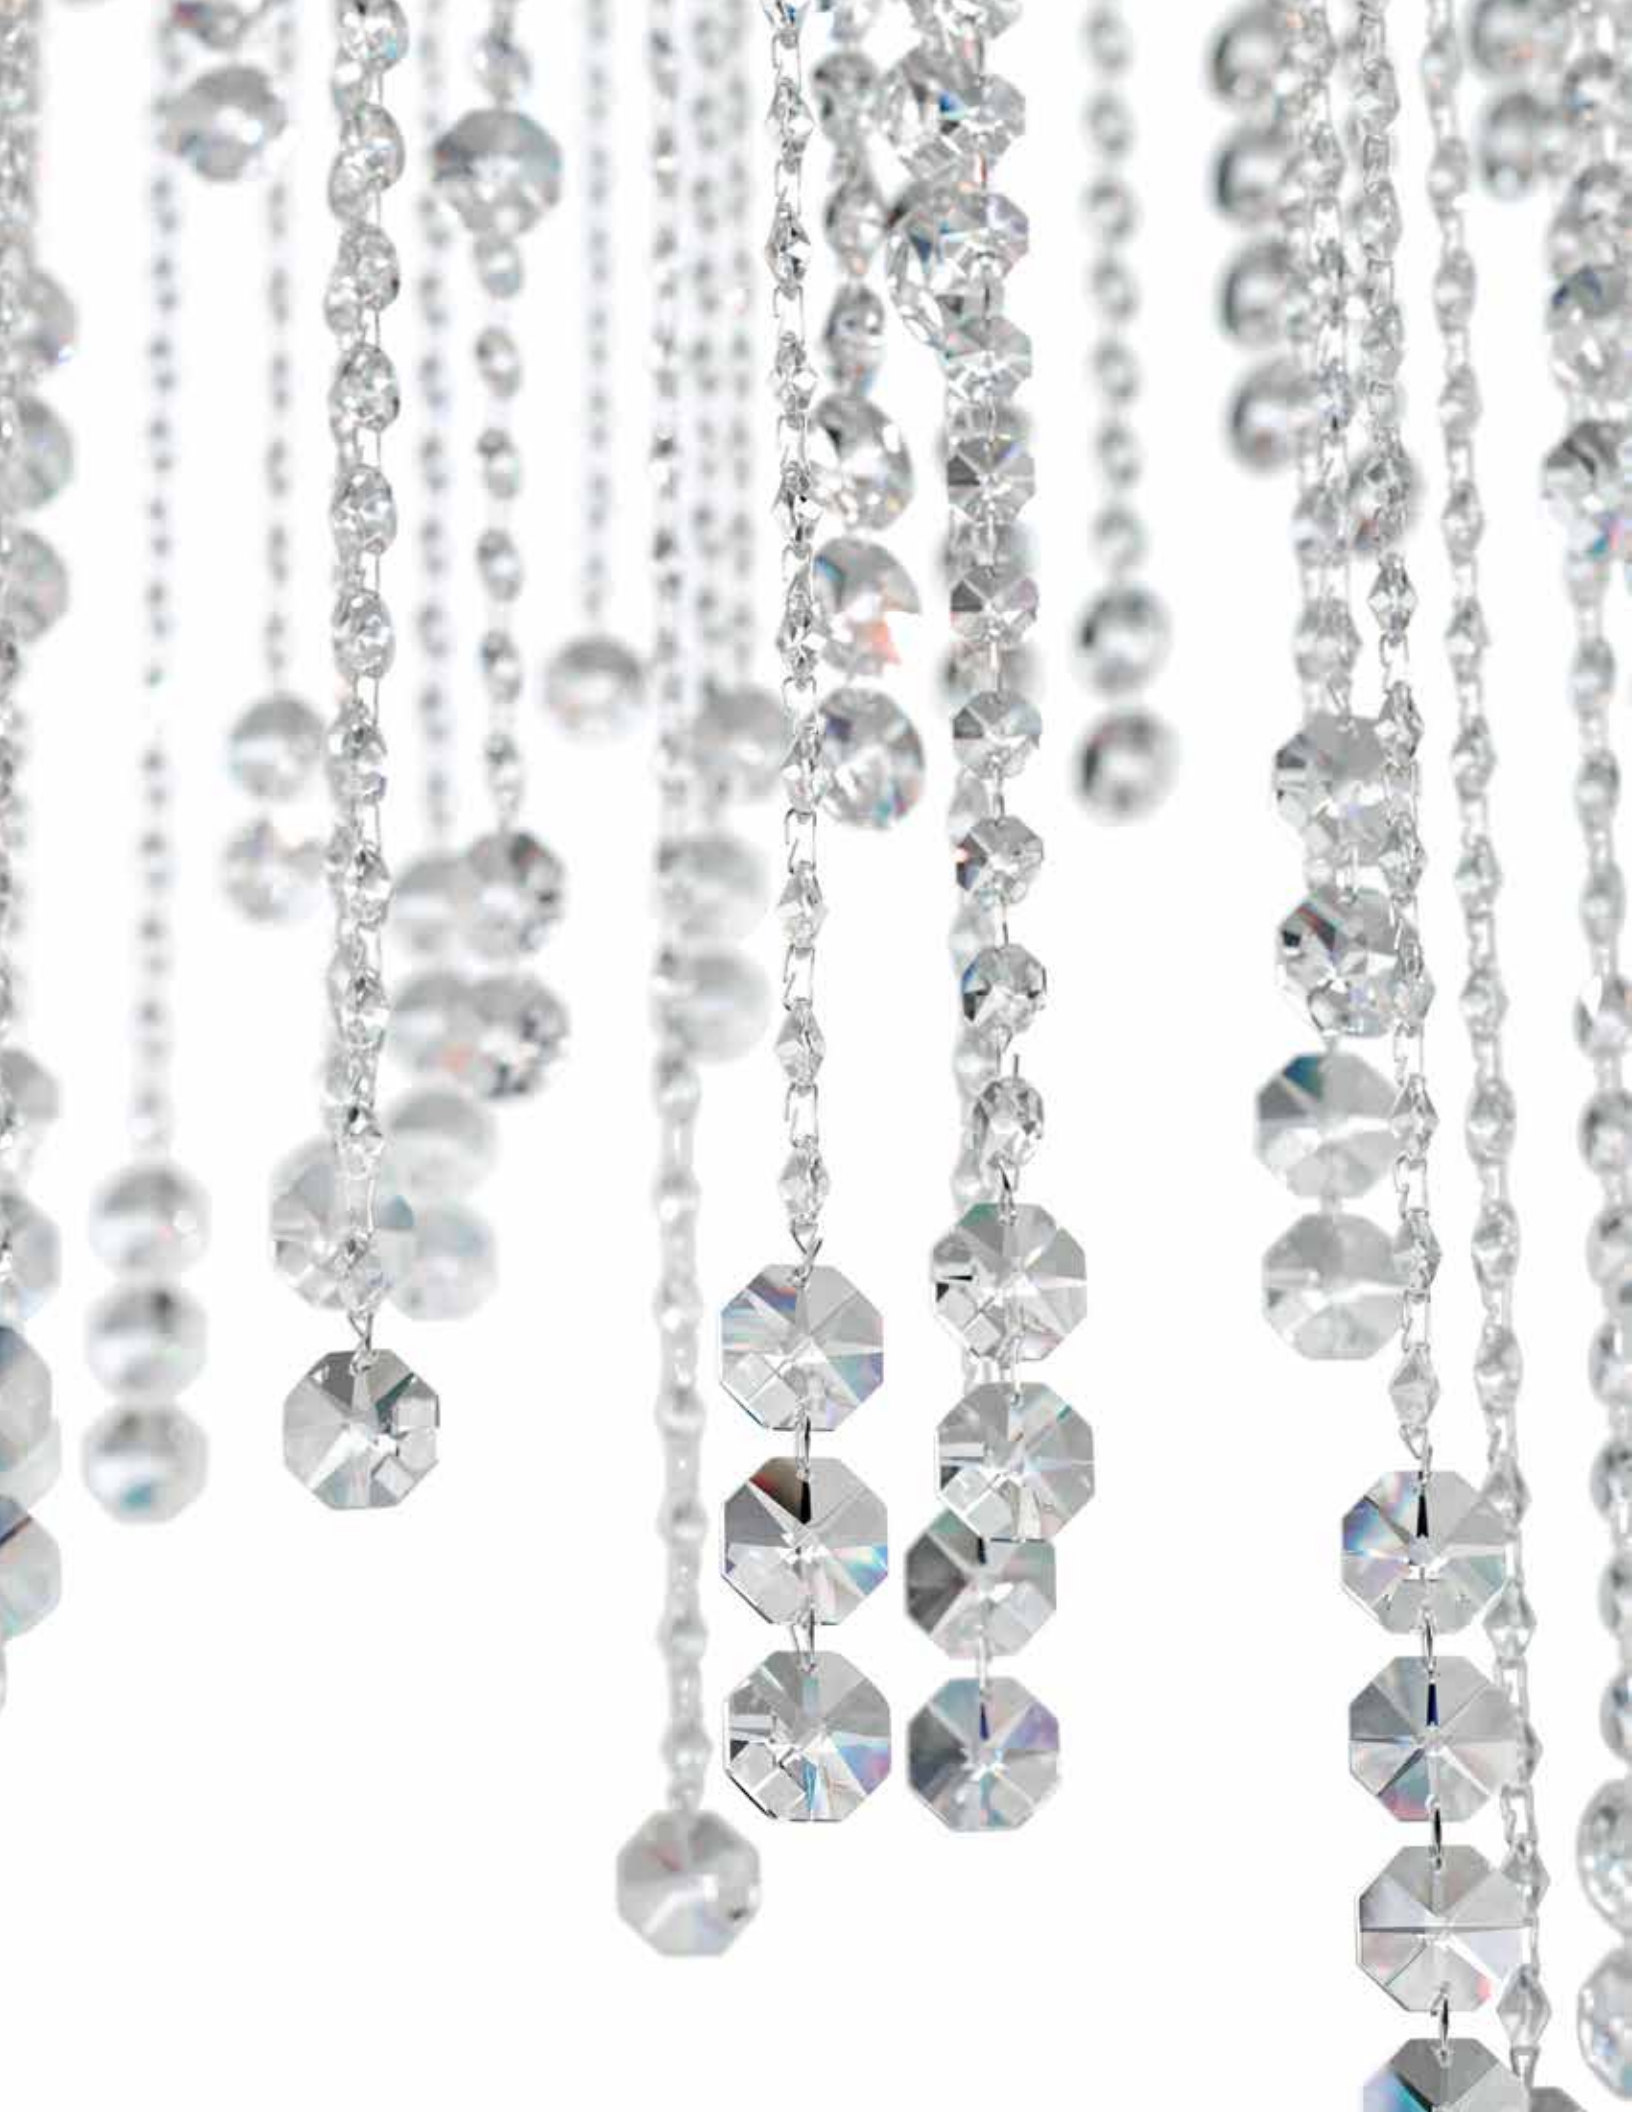

CHANTANT CH2413