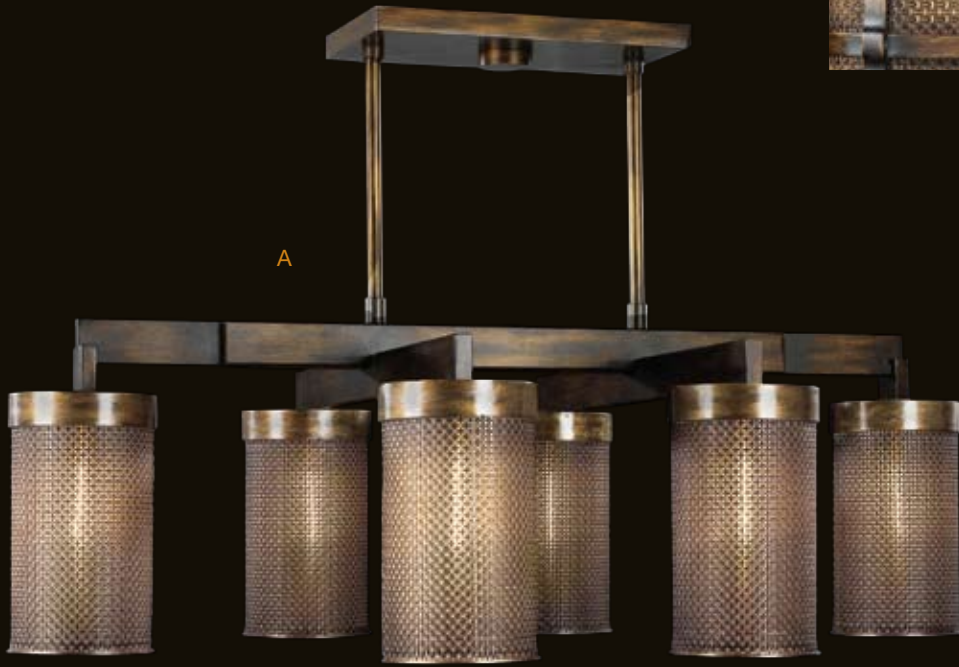

A

B

C

A. CHANDELIER
NO. 741240-2
H. 16" W. 46" D. 32"
Bulb: T6, 40W, (QTY 6)

B. COUPE
NO. 743250-2
H. 8" W. 13" D. 4" (ADA Compliant)
Bulb: T6, 40W, (QTY 2)

C. SCONCE
NO. 741850-2
H. 15" W. 6" D. 5"
Bulb: T6, 40W, (QTY 1)

D. CONSOLE LAMP
NO. 741615-2
H. 29" W. 12" D. 9"
Bulb: A-19, 100W, (QTY 1)

E. TABLE LAMP
NO. 742210-2
H. 26" W. 17" D. 8"
Bulb: T6, 40W, (QTY 2)

D

E