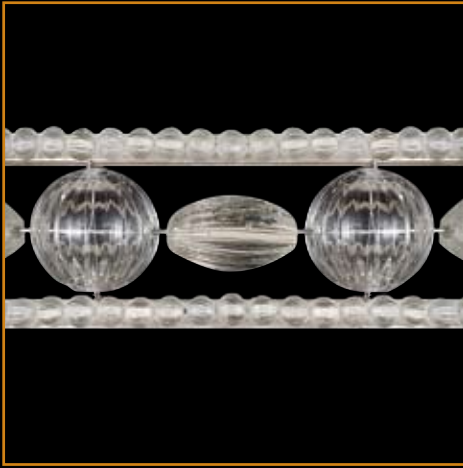

C. CHANDELIER
NO. 743440
H. 30" W. 23"
Bulb: B-10, 60W, (QTY 6)

D. SCONCE
NO. 748550
H. 23" W. 17" D. 10"
Bulb: B-10, 60W, (QTY 2)
G-16.5, 60W, (QTY 1)

E. CHANDELIER
NO. 744040
H. 40" W. 40"
Bulb: B-10, 60W, (QTY 16)
B-11, 60W, (QTY 3)

CRYSTAL GALLERY DETAIL

A. COUPE

NO. 758950

H. 19" W. 11" D. 7"

Bulb: G-16.5, 60W, (QTY 2)

B. CHANDELIER

NO. 743840

H. 29" W. 33"

Bulb: B-10, 60W, (QTY 12)

B-11, 60W, (QTY 3)