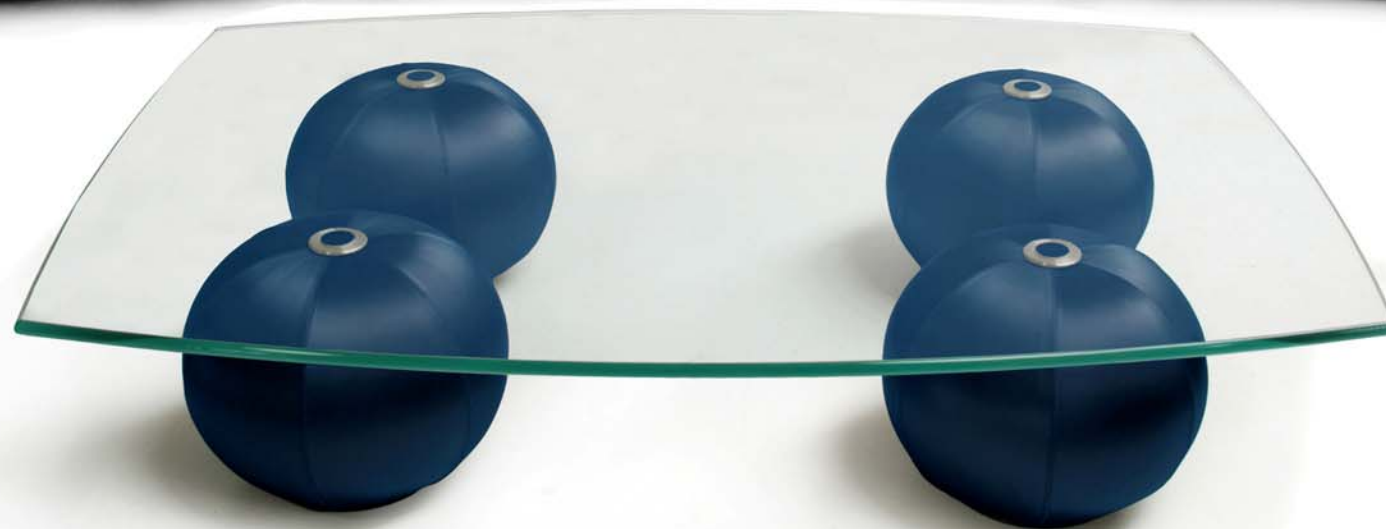

Outdoor Collection

CORAL BAY outdoor *design Arch. W. Brouwer*
CB3/OD: 320 x 140 x 90 H + CB4/OD: 160 x 115 x 30 H

rossi di albizzate
dal 1935

Outdoor Collection

CB 10/OD coffee table
80 x 80 x 46 h

CB 11/OD pouff
Ø 120 x 30 h

Il design di "CORAL BAY WATERPROOF" accoglie gli scenari di comfort informale e di naturale eleganza per realizzare sedute **outdoor**. La serie è costruita con tecnologie e materiali speciali per l'esterno. Strutture e imbottiture idrofughe su telai e sostegni in alluminio. A richiesta speciale illuminazione retro divano con Led a colore fisso o a ciclo variabile.