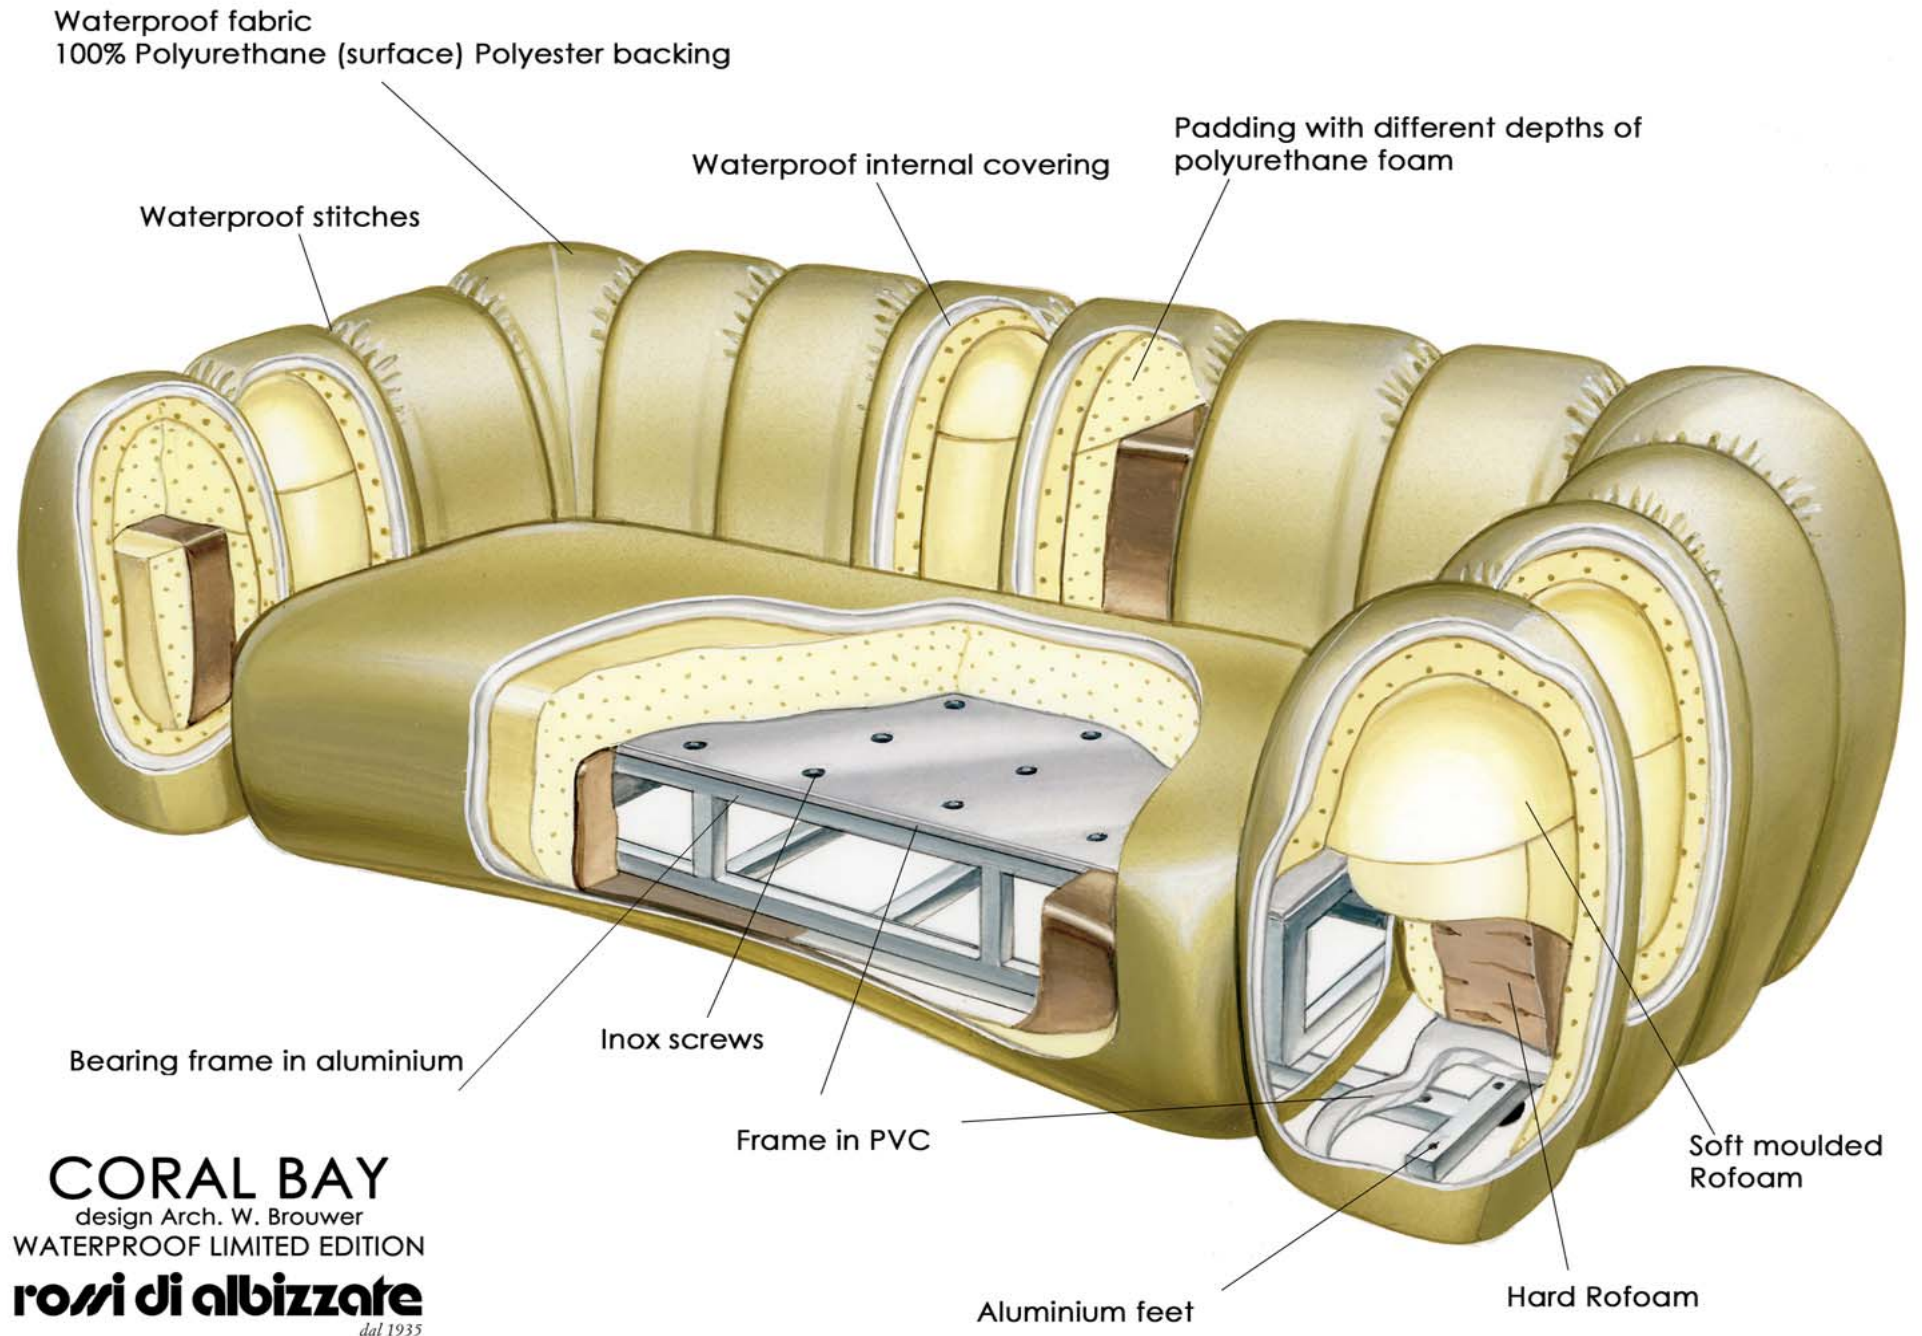

Outdoor Collection

CORAL BAY
design Arch. W. Brouwer
WATERPROOF LIMITED EDITION
rossi di albizzate
dal 1935