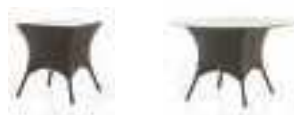

AMAZONIA [80-81]

color / colour

01

02

05

referencia	descripción					medidas			precio	cojín/cristal	total
item	description					measures			price	cushion/glass	total
14839	mesa	table	table	tisch	СТОЛ	67	63	63	160	20	180
14839	mesa	table	table	tisch	СТОЛ	67	110	∅	160	88	248