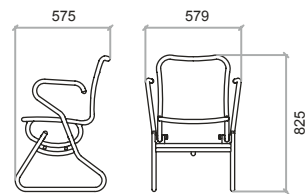

## LETTINO

Reclinabile con movimento  
di cambio inclinazione

**TAVOLI**  
Regolabili in altezza.  
Secondo piano e portavaso  
opzionali

**POLTRONE**  
Fissa e reclinabile

**POUFF**

**TAVOLO**  
Con accessorio portavaso

# Collezione/Collections CHIARO DI LUNA

Disegni e modelli depositati a livello comunitario. Progetti di Franco Bertozzi  
Drawings and models community patented. Project by Franco Bertozzi

SEDIA  
CHAIR

POLTRONCINA  
CHAIR WITH ARMS

SEDIA RECLINABILE  
RECLINING CHAIR

POLTRONCINA RECLINABILE  
RECLINING CHAIR WITH ARMS

POLTRONA SENZA BRACCIOLI  
ARMCHAIR

POLTRONA RECLINABILE  
RECLINING ARMCHAIR

DONDOLO BASSO  
SMALL ROCKER