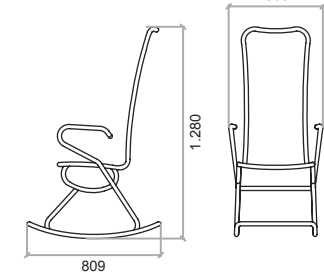

# Collezione/Collections CHIARO DI LUNA

Disegni e modelli depositati a livello comunitario. Progetti di Franco Bertozzi  
Drawings and models community patented. Project by Franco Bertozzi

SEDIA  
CHAIR

POLTRONCINA  
CHAIR WITH ARMS

SEDIA RECLINABILE  
RECLINING CHAIR

POLTRONCINA RECLINABILE  
RECLINING CHAIR WITH ARMS

POLTRONA SENZA BRACCIOLI  
ARMCHAIR

POLTRONA RECLINABILE  
RECLINING ARMCHAIR

DONDOLO BASSO  
SMALL ROCKER

DONDOLO MEDIO  
MEDIUM ROCKER

DONDOLO ALTO  
TALL ROCKER

CHAISE LONGUE  
CHAISE LONGUE

LETTINO RECLINABILE  
RECLINING SUN-BED

AMACA RECLINABILE  
RECLINING HAMMOCK

POUFF  
POUFF

**TAVOLO PICCOLO**  
SMALL TABLE

**TAVOLO MEDIO**  
MEDIUM TABLE

**TAVOLO GRANDE**  
LARGE TABLE

**PIANO TAVOLO PER OPTIONAL**  
TOP OF TABLE FOR OPTIONAL ELEMENTS

**PIANETTO OPTIONAL PER TAVOLO**  
OPTIONAL SECOND SMALL TOP OF TABLE

**PORTAVASO OPTIONAL PER TAVOLO**  
OPTIONAL FLOWER-POT HOLDER