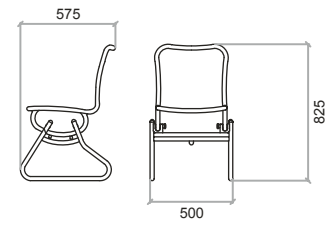

## LETTINO

Reclinabile con movimento  
di cambio inclinazione

**TAVOLI**  
Regolabili in altezza.  
Secondo piano e portavaso  
opzionali

**POLTRONE**  
Fissa e reclinabile

**POUFF**

**TAVOLO**  
Con accessorio portavaso

# Collezione/Collections CHIARO DI LUNA

Disegni e modelli depositati a livello comunitario. Progetti di Franco Bertozzi  
Drawings and models community patented. Project by Franco Bertozzi

SEDIA  
CHAIR

POLTRONCINA  
CHAIR WITH ARMS

SEDIA RECLINABILE  
RECLINING CHAIR

POLTRONCINA RECLINABILE  
RECLINING CHAIR WITH ARMS

POLTRONA SENZA BRACCIOLI  
ARMCHAIR

POLTRONA RECLINABILE  
RECLINING ARMCHAIR

DONDOLO BASSO  
SMALL ROCKER