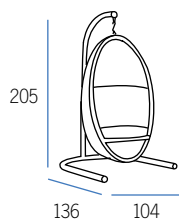

Heri

WHITE MUSHROOM

ПОДУШКИ
CAPRI

2972 КАЧЕЛИ С ПОДУШКАМИ