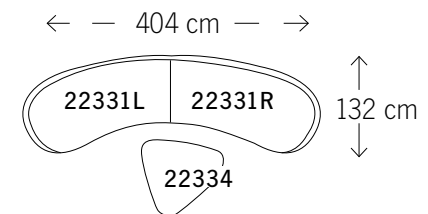

**ВОЗМОЖНЫЕ КОМБИНАЦИИ**

Silver

**22331L** ДИВАН С ПОДЛОКОТНИКАМИ/ЛЕВЫЙ  
С ПОДУШКОЙ  
202 ↔ 106 ↗ 80 ↓ cm.

**22331R** ДИВАН С ПОДЛОКОТНИКОМ/ПРАВЫЙ  
С ПОДУШКАМИ  
202 ↔ 106 ↗ 80 ↓ cm.

**22333R** ДИВАН ОТТОМАН/ПРАВЫЙ  
С ПОДУШКАМИ  
166 ↔ 95 ↗ 80 ↓ cm.