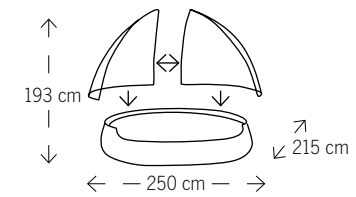

2973 БЕСЕДКА С ПОДУШКАМИ

Black Mushroom