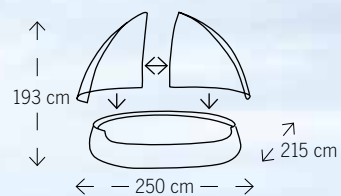

ПОДУШКИ
CANVAS VELUM

2973 БЕСЕДКА С ПОДУШКАМИ