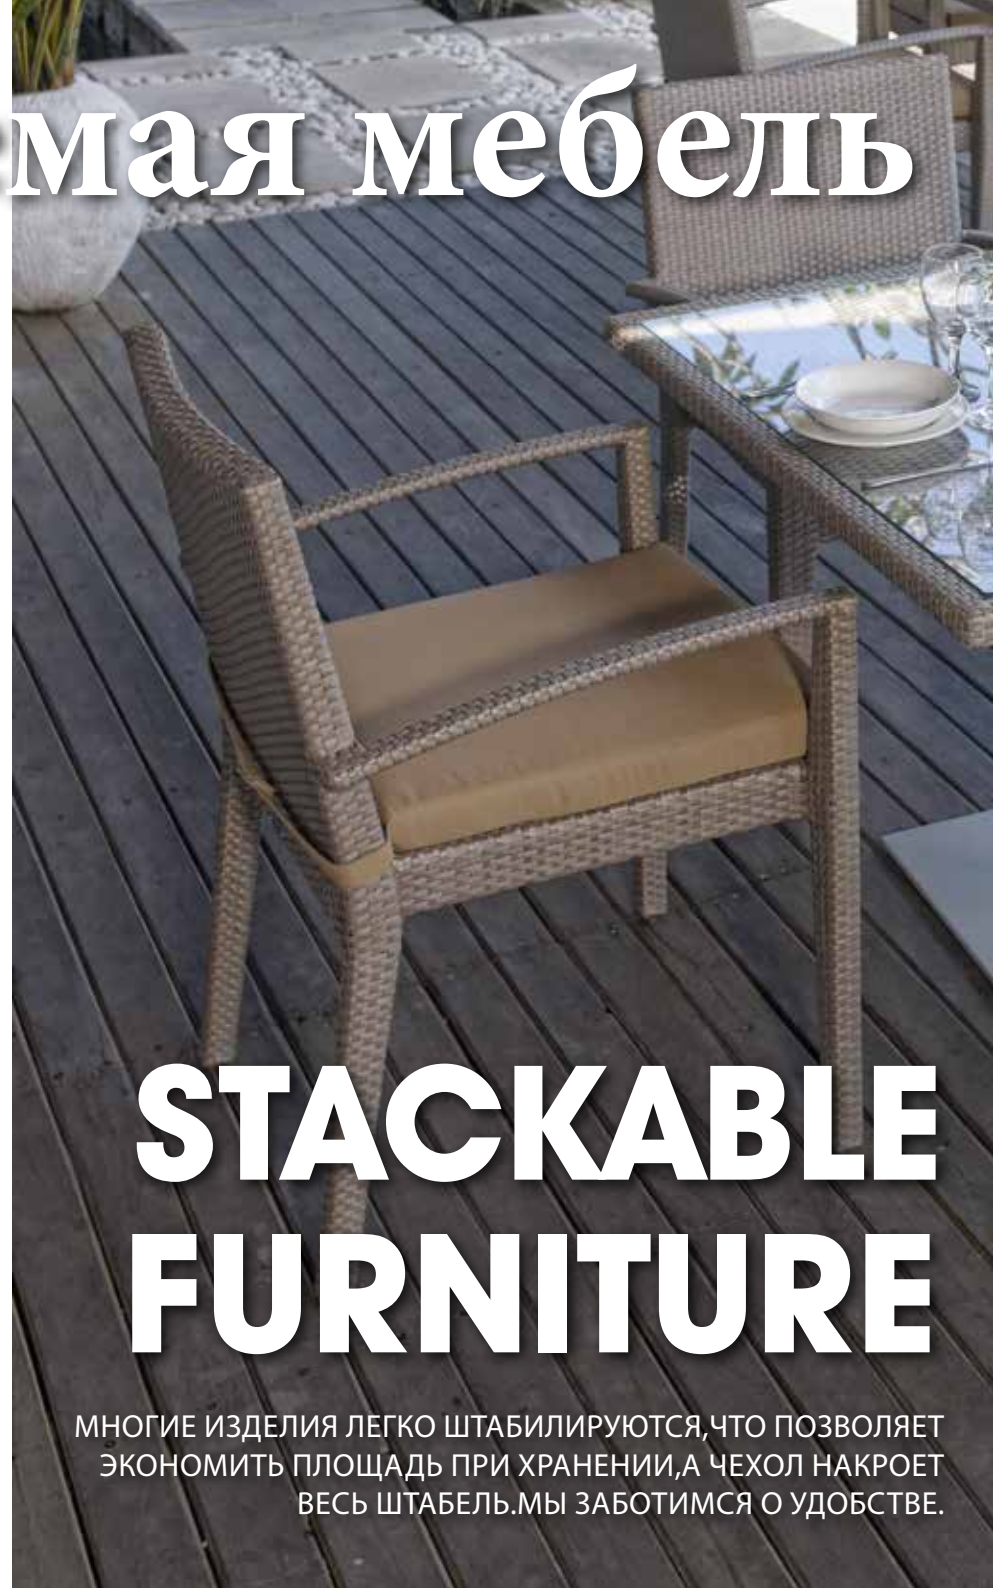

штабелируемая мебель

STACKABLE FURNITURE

МНОГИЕ ИЗДЕЛИЯ ЛЕГКО ШТАБИЛИРУЮТСЯ, ЧТО ПОЗВОЛЯЕТ ЭКОНОМИТЬ ПЛОЩАДЬ ПРИ ХРАНЕНИИ, А ЧЕХОЛ НАКРОЕТ ВСЬ ШТАБЕЛЬ. МЫ ЗАБОТИМСЯ О УДОБСТВЕ.