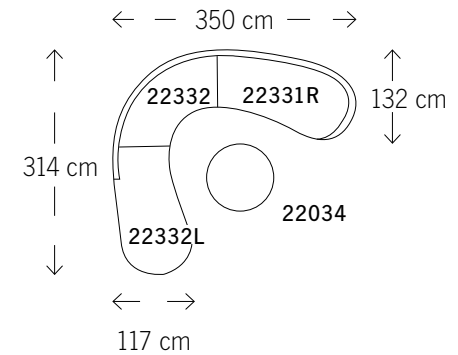

**ВОЗМОЖНЫЕ КОМБИНАЦИИ**

Silver

**22331L** ДИВАН С ПОДЛОКОТНИКАМИ/ЛЕВЫЙ  
С ПОДУШКОЙ  
202 ↔ 106 ↗ 80 ↓ cm.

**22331R** ДИВАН С ПОДЛОКОТНИКОМ/ПРАВЫЙ  
С ПОДУШКАМИ  
202 ↔ 106 ↗ 80 ↓ cm.

**22333R** ДИВАН ОТТОМАН/ПРАВЫЙ  
С ПОДУШКАМИ  
166 ↔ 95 ↗ 80 ↓ cm.