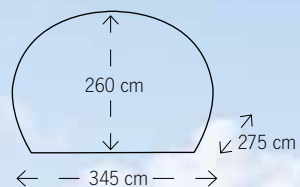

ПОДУШКИ
CAPRI

84871

БЕСЕДКА С
ПОДУШКАМИ

84872

СТОЛ ЖУРНАЛЬНЫЙ
СО СТЕКЛОМ

WHITE MUSHROOM Spartan