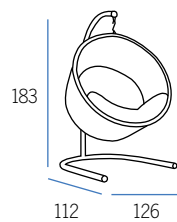

BLACK MUSHROOM Mercy

ПОДУШКИ
CANVAS VELUM