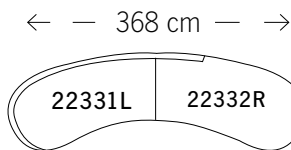

**ВОЗМОЖНЫЕ КОМБИНАЦИИ**

Silver

**22331L** ДИВАН С ПОДЛОКОТНИКАМИ/ЛЕВЫЙ  
С ПОДУШКОЙ  
202 ↔ 106 ↗ 80 ↓ cm.

**22331R** ДИВАН С ПОДЛОКОТНИКОМ/ПРАВЫЙ  
С ПОДУШКАМИ  
202 ↔ 106 ↗ 80 ↓ cm.

**22333R** ДИВАН ОТТОМАН/ПРАВЫЙ  
С ПОДУШКАМИ  
166 ↔ 95 ↗ 80 ↓ cm.