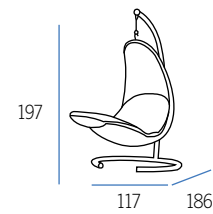

ПОДУШКИ
CANVAS VELUM

2987 КАЧЕЛИ С ПОДУШКОЙ