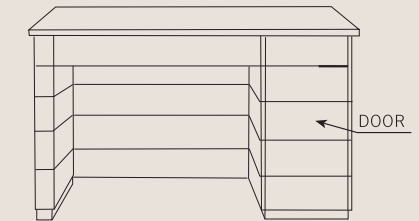

PUNTOS POINTS	VOL. M³	KG	BULTOS BOXES
850	0,55	75,5	4