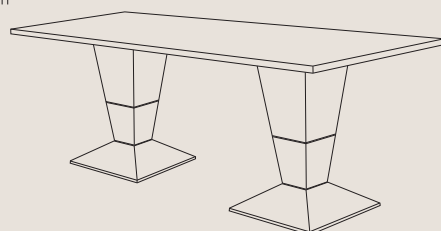

**MJ16/660C**

MESA DE JUNTAS  
Conference table · Table de réunion  
стол для совещаний  
76 x 130 x 90 cms.

PUNTOS POINTS	VOL. M <sup>3</sup>	KG	BULTOS BOXES
565	0,55	54	3

**MJ16/660D**

MESA DE JUNTAS  
Conference table · Table de réunion  
стол для совещаний  
76 x 200 x 100 cms.