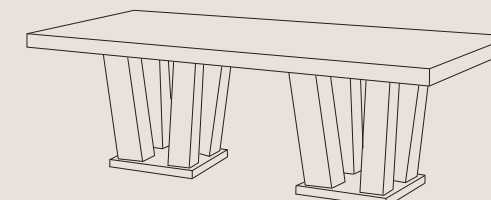

MJ17/682B

MESA DE JUNTAS
Conference table · Table de réunion
стол для совещаний
76 x 250 x 130 cms.

PUNTOS POINTS	VOL. M³	KG	BULTOS BOXES
1500	1,567	140	3