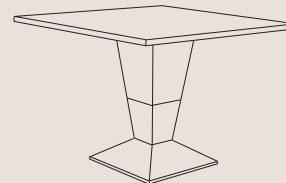

PUNTOS POINTS	VOL. M³	KG	BULTOS BOXES
548	0,50	44	2

MJ16/660C

MESA DE JUNTAS
Conference table · Table de réunion
стол для совещаний
76 x 130 x 90 cms.