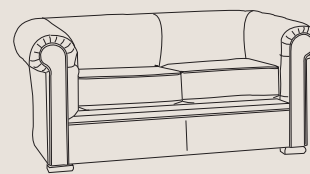

SF2/509

piel/leather artificial

SOFA · Sofa · Sofa · ДИВАН
78 x 163 x 98 cms.

PUNTOS / POINTS PIEL / LEATHER ARTIFICIAL	PUNTOS / POINTS PIEL / LEATHER NATURAL	VOL. M³	KG	BULTOS BOXES	METRAJE M. FABRIC
782	1460	1,4	35	1	-

SF2/509B

piel/leather natural

SOFA · Sofa · Sofa · ДИВАН
78 x 163 x 98 cms.