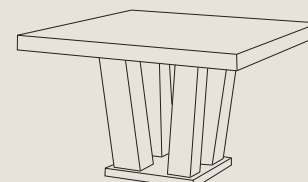

PUNTOS POINTS	VOL. M³	KG	BULTOS BOXES
850	1	77	2