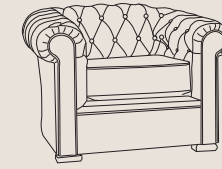

SF1/508H

piel/leather artificial

SOFA · Sofa · Sofa · ДИВАН
78 x 101 x 98 cms.

PUNTOS / POINTS PIEL / LEATHER ARTIFICIAL	PUNTOS / POINTS PIEL / LEATHER NATURAL	VOL. M³	KG	BULTOS BOXES	METRAJE M. FABRIC
802	1185	0,90	26	1	-

SF1/508C

piel/leather natural

SOFA · Sofa · Sofa · ДИВАН
78 x 101 x 98 cms.