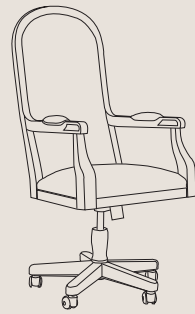

S86/664

SILLÓN GIRATORIO ALTO

High revolving armchair · Fauteuil giratoire haut
кресло вращающееся высокое
125 x 60 x 66 cms.

PUNTOS / POINTS PIEL / LEATHER ARTIFICIAL	PUNTOS / POINTS PIEL / LEATHER NATURAL	VOL. M³	KG	BULTOS BOXES	METRAJE M. FABRIC
509	643	0,45	17	1	80 x 50 80 x 48 70 x 56 40 x 20

SS81/652

SILLA TAPIZADA

Upholstered chair · Chaise tapissée
стул с мягким сидением
89 x 53 x 57 cms.