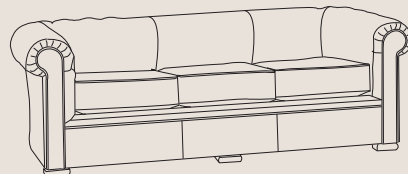

SF3/510

piel/leather artificial

SOFA · Sofa · Sofa · ДИВАН
78 x 222 x 98 cms.

PUNTOS / POINTS PIEL / LEATHER ARTIFICIAL	PUNTOS / POINTS PIEL / LEATHER NATURAL	VOL. M³	KG	BULTOS BOXES	METRAJE M. FABRIC
967	1850	1,8	48	1	-

SF3/510B

piel/leather natural

SOFA · Sofa · Sofa · ДИВАН
78 x 222 x 98 cms.