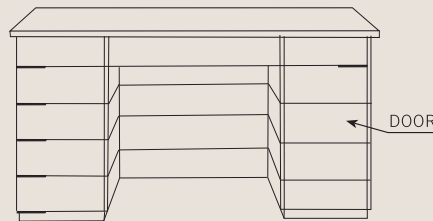

MA62/657X

MESA DE ORDENADOR
Computer desk · Table d'ordinateur
компьютерный стол
77,5 x 170 x 85 cms.

PUNTOS POINTS	VOL. M³	KG	BULTOS BOXES
1150	0,60	123	4

MA62/657Y

MESA DE ORDENADOR
Computer desk · Table d'ordinateur
компьютерный стол
77,5 x 150 x 85 cms.