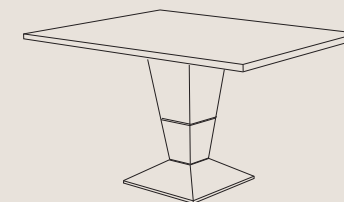

PUNTOS POINTS	VOL. M³	KG	BULTOS BOXES
565	0,55	54	3