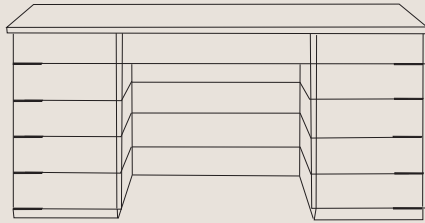

## MA62/657A

MESA DESPACHO  
Office table · Table de bureau  
офисный стол  
77,5 x 213 x 85 cms.

PUNTOS POINTS	VOL. M <sup>3</sup>	KG	BULTOS BOXES
1300	0,60	157,5	4