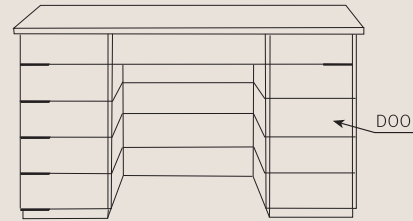

PUNTOS POINTS	VOL. M³	KG	BULTOS BOXES
1100	0,60	113	4

MA62/657Z

MESA DE ORDENADOR
Computer desk · Table d'ordinateur
компьютерный стол
77,5 x 122 x 85 cms.