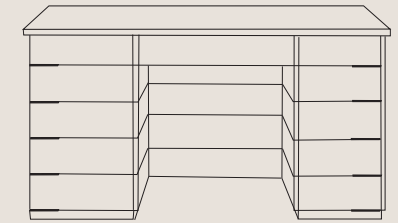

PUNTOS POINTS	VOL. M³	KG	BULTOS BOXES
1150	0,60	129	4