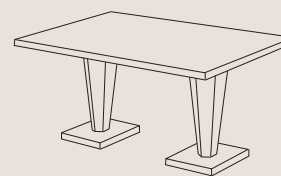

PUNTOS POINTS	VOL. M³	KG	BULTOS BOXES
340	0,2	14,5	3

MC37/680

MESA RINCÓN
Corner table · Table d'angle
угловой стол
51 x 60 x 60 cms.