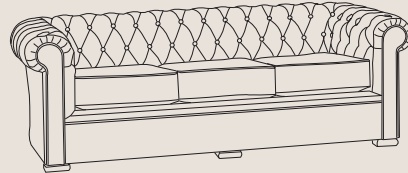

SF3/510H

piel/leather artificial

SOFA · Sofa · Sofa · ДИВАН
78 x 222 x 98 cms.

PUNTOS / POINTS PIEL / LEATHER ARTIFICIAL	PUNTOS / POINTS PIEL / LEATHER NATURAL	VOL. M³	KG	BULTOS BOXES	METRAJE M. FABRIC
1355	1985	1,8	48	1	-

SF3/510C

piel/leather natural

SOFA · Sofa · Sofa · ДИВАН
78 x 222 x 98 cms.