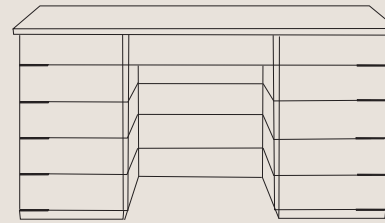

PUNTOS POINTS	VOL. M³	KG	BULTOS BOXES
1198	0,60	144,5	4

MA62/657C

MESA DESPACHO
Office table · Table de bureau
офисный стол
77,5 x 170 x 85 cms.