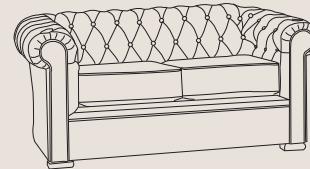

SF2/509H

piel/leather artificial

SOFA · Sofa · Sofa · ДИВАН
78 x 163 x 98 cms.

PUNTOS / POINTS PIEL / LEATHER ARTIFICIAL	PUNTOS / POINTS PIEL / LEATHER NATURAL	VOL. M³	KG	BULTOS BOXES	METRAJE M. FABRIC
1131	1610	1,4	35	1	-

SF2/509C

piel/leather natural

SOFA · Sofa · Sofa · ДИВАН
78 x 163 x 98 cms.