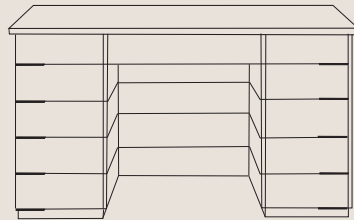

MA62/657D

MESA DESPACHO
Office table · Table de bureau
офисный стол
77,5 x 150 x 85 cms.

PUNTOS POINTS	VOL. M³	KG	BULTOS BOXES
1100	0,60-	119	4

MA62/657E

MESA DESPACHO
Office table · Table de bureau
офисный стол
77,5 x 122 x 85 cms.