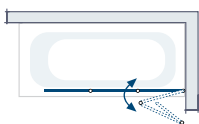

Premium Softcube, 3-teilig

Auch als 3-teilige Badewannen-Lösung bietet die neue Serie Premium Softcube höchsten Duschkomfort in der Badewanne. Die 6 mm Glaselemente lassen sich platzsparend gegeneinander klappen und durch das um 180°

schwenkbare Wandprofil wahlweise nach innen oder außen schwenken. Ausgefaltet senken sich die Scheiben sauber auf den Wannenrand ab. Die ideale Ergänzung: Das Shower-Set RS 200 (s. Seite 140).

Abbildung zeigt:

Profile chromoptik
Echtglas klar hell
Breite/Höhe 114/140 cm