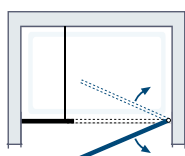

Abbildung zeigt:

Beschläge	chrom
Griff	chrom
Echtglas	Glasmattierung
Höhe	200 cm

K2.01 **NEU**
Drehtür Nische

Exklusive Nische mit klarem Charakter! Die rahmenlose Drehtür wird von hochwertigen Pendelbeschlägen gehalten. Wie alle K2-Lösungen wahlweise mit normalem oder optional extra langem Stangengriff lieferbar.