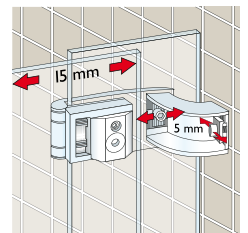

Drehtür Nische

Eine attraktive Nischenlösung schafft diese elegante Noblesse Drehtür. Das nach außen öffnende Türelement schließt sicher über einen Magnetverschluss, der in das formschöne Türanschlagprofil integriert ist.