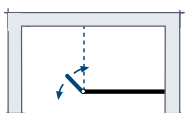

Walk In Atelier Pur mit Schwenkelement in Nische

Ein kleines Glaselement mit großer Wirkung ist der um 180° schwenkbare Glasflügel dieses neuen Walk In-Modells. Er ermöglicht einen individuellen Spritzschutz ohne den freien Zugang in die Dusche einzuschränken.

Abbildung zeigt:

Beschläge chrom
Echtglas klar hell
Höhe 200 cm
inkl. Shower-Set 217 cm

! Alle Walk In Atelier Pur-Modelle
auch als teilgerahmte
■ Walk In Atelier lieferbar.