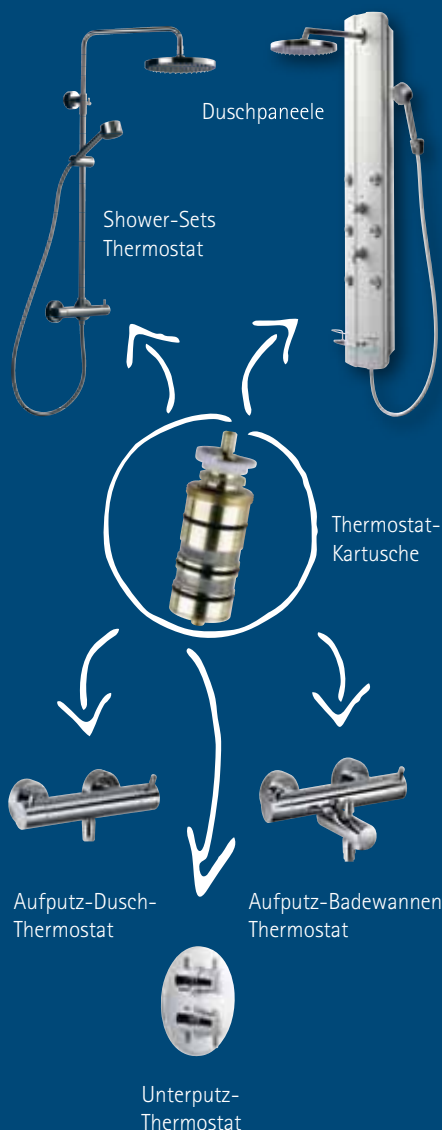

Shower Set 1.11 mit Wannenfüller
Das UP-Sicherheits-Thermostat mit 38°C-Sperre ist kombiniert mit einem Wannenfüller und einer separaten Design-Handbrause für maximalen Badespaß.

Serie