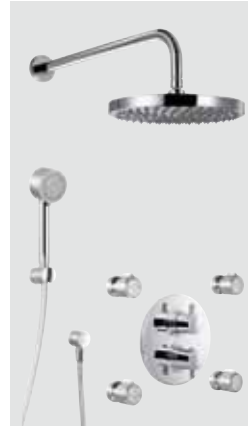

Set 1.07

- Unterputz-Sicherheits-Thermostat mit 38°C-Sperre und 3-Wege-Umsteller
- Oberfläche chrom
- Wandarm mit Rosette
- Regenbrause Messing (ø 25 cm)
- Design-Handbrause mit 2 Strahlarten
- Brauseschlauch, silber
- Wandhalter
- Wandanschlussbogen
- 4 Körperdüsen
- Option A – eckig: Regenbrause Messing (25 x 25 cm) + Design-Handbrause + Abdeckplatte
- Option B: Deckenarm mit Rosette