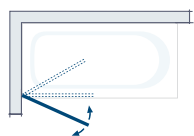

innen und außen schwenken. Durch den in die innen glasbündigen Beschläge integrierten Heb-/Senk-Mechanismus senkt sich das pendelbare Element sauber auf dem Wannenrand ab.

Abbildung zeigt:

Beschläge chrom
Echtglas Glasmattierung
Breite/Höhe 100/140 cm