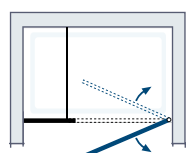

NEU

Erweitert um ein zusätzliches Nebenteil werden mit der funktionalen K2^P-Drehtür Nischen zu wahren Erlebnisduschen. Je nach Raumplanung kann die Tür auch alternativ direkt an dem Glaselement

angeschlagen werden oder um ein weiteres Nebenteil in Flucht ergänzt werden – ganz individuell. Wählen Sie auch die Stangengriff-Version: entweder in Standardlänge oder den optional extralangen Griff.