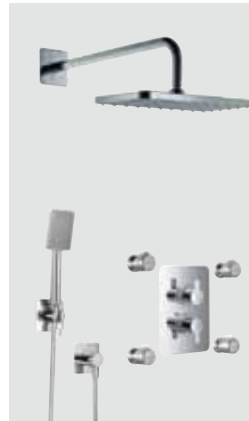

Set 2.07

- Unterputz-Sicherheits-Thermostat mit 38°C-Sperre und 3-Wege-Umsteller
- Oberfläche chrom
- Kopfbrause
  315 x 180 mm
- Wandarm mit Rosette
- Design-Handbrause
- Brauseschlauch, silber
- Wandhalter
- Wandanschlussbogen
- 4 Körperdüsen

- Option B:
  Deckenarm mit Rosette