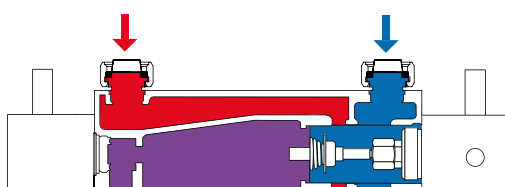

Zuverlässige Technik

Die verbaute Sicherheits-Thermostat-Kartusche reguliert die Wassertemperatur mit größter Präzision und Reaktionsgeschwindigkeit – auch bei plötzlichem Druckabfall oder Kaltwasserausfall.