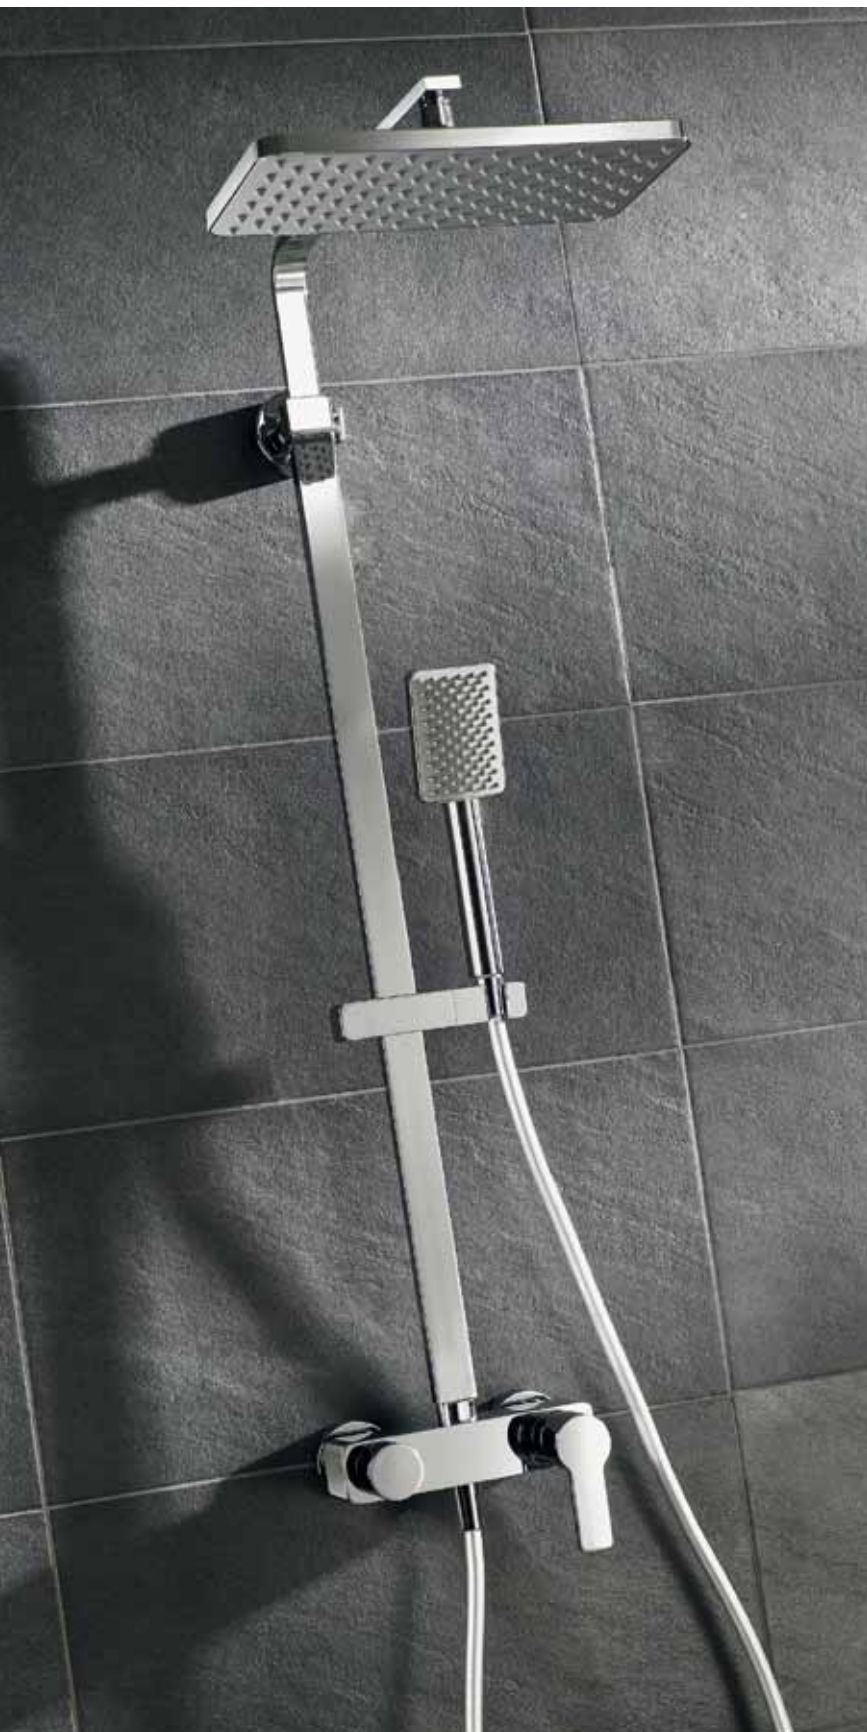

Serie

**EDEL
GLAS**

**38°C
SICHERHEITS-
SPERRE**

SHOWER & CO!

INDIVIDUELLES DUSCHVERGNÜGEN

Shower-Set RS Softcube

NEU

Das neue Shower-Set RS Softcube vereint edles Chrom mit gerundeten Linien. Von der Kopfbrause bis zum Einhandmischer ist alles auf die neue Designsprache abgestimmt. Erleben Sie Duschen mit neuem Chic.