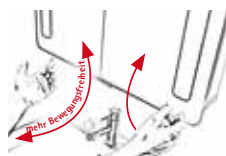

Platzsparend

Die beliebten Alu-Spiegelschränke von HSK – ASP 300, ASP 500 und ASP Softcube – bieten mit ihrer optional tiefenreduzierten Ausführung unsichtbaren Stauraum besonders dort, wo es eng ist. Optimal für kleine und besonders flache Waschtische!