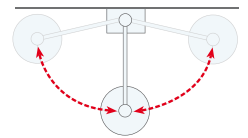

Shower-Set RS 200 Mix

- Einhand-Hebelmischer mit integriertem Funktionsumsteller
- Schwenkbare und höhenverstellbare Kopfbrause

Flexible Kopfbrause
Die 25 cm große Regenbrause der RS 200 Shower-Sets ist individuell in der Höhe justierbar und bei Bedarf auch bis an die Wand wegschwenkbar.