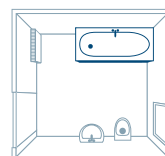

Abbildung zeigt:

Profile	chrom satiniert
Griffe	chrom
Echtglas	klar hell
Höhe	200 cm

Vorher