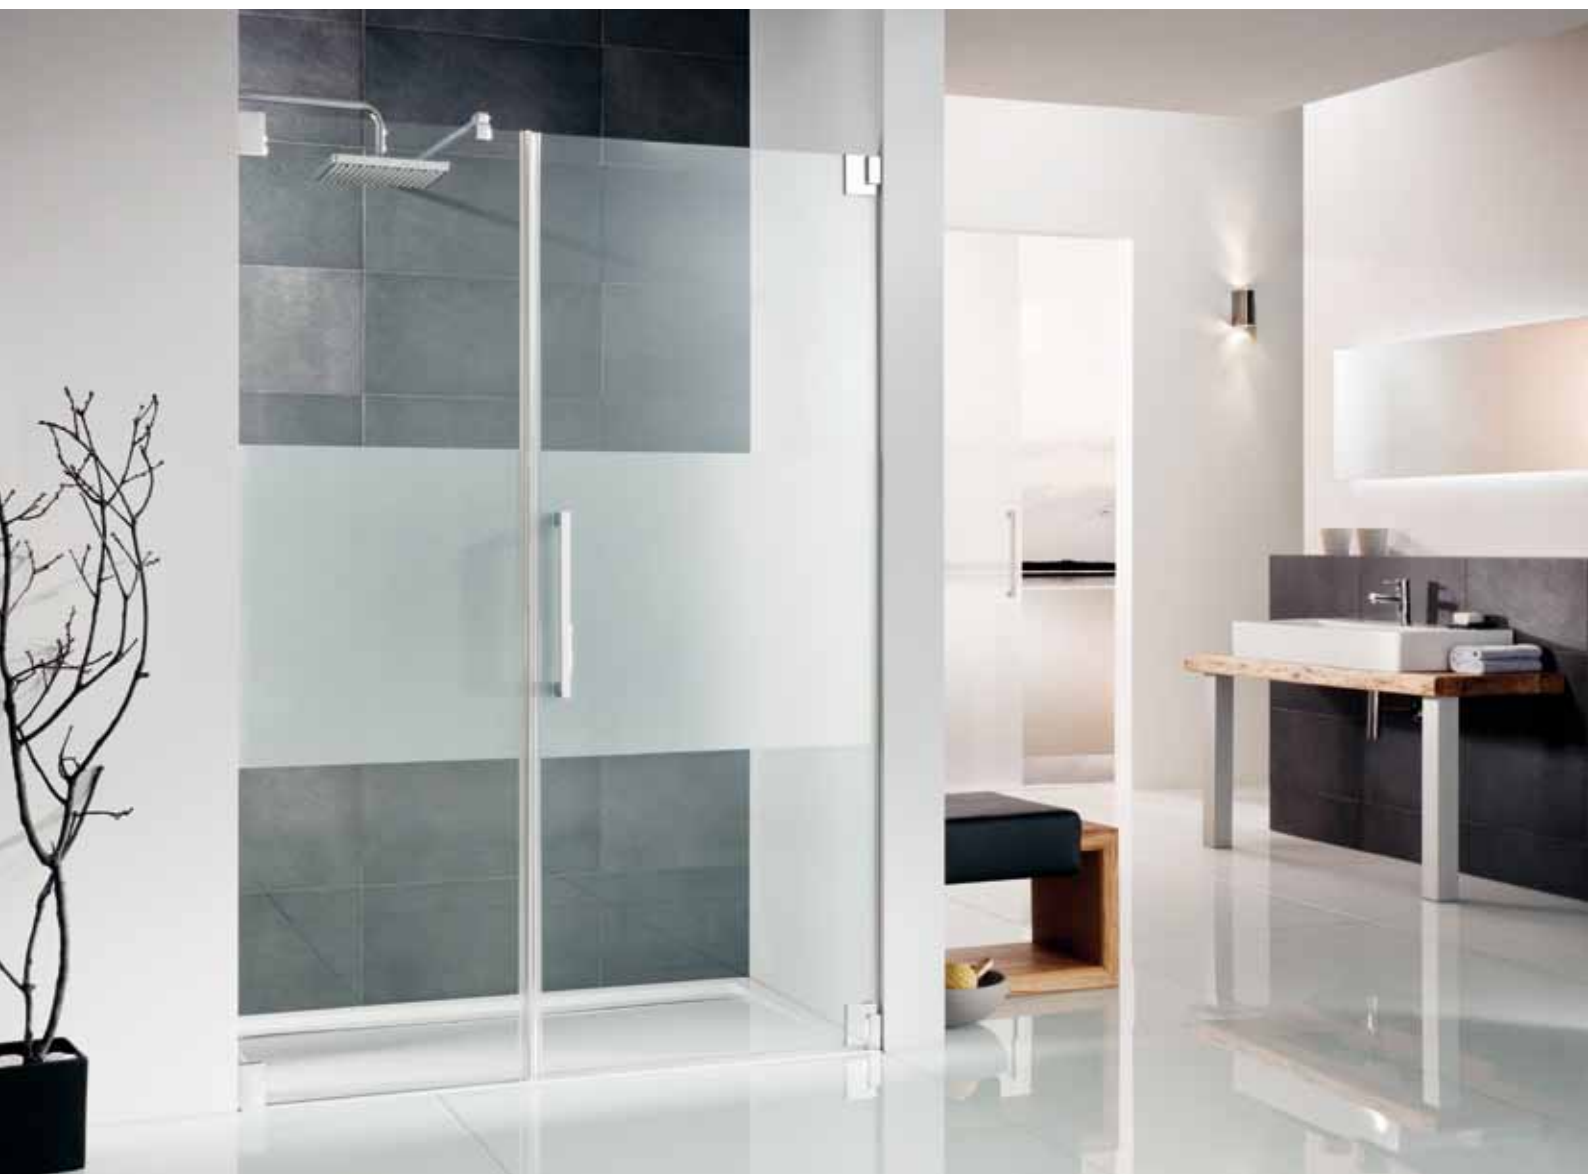

Abbildung zeigt:

- Beschläge chrom
- Griffe chrom
- Echtglas klar hell
- Höhe 200 cm

Serie

Optional

2011

member of

K 2

TRANSPARENZ UND PRÄZISION IN NEUER FORM

ein Ganzmetall-Stabilisationsbügel und die soliden K2-Wandwinkel. Die optional wählbare Glasmattierung bietet neben einem praktischen Sichtschutz auch eine attraktive Dekorvariante für das zeitlos-moderne Bad.

Abbildung zeigt:

Beschläge	chrom
Griff	chrom
Echtglas	Glasmattierung
Höhe	200 cm

K2.01 **NEU**
Drehtür Nische

Exklusive Nische mit klarem Charakter! Die rahmenlose Drehtür wird von hochwertigen Pendelbeschlägen gehalten. Wie alle K2-Lösungen wahlweise mit normalem oder optional extra langem Stangengriff lieferbar.

Serie

Optional

Abbildung zeigt:

- Beschläge chrom
- Griff chrom
- Echtglas klar hell
- Höhe 200 cm

Alle K2-Modelle auch als teilgerahmte K2^P lieferbar.

K 2

TRANSPARENZ UND PRÄZISION IN NEUER FORM

K2.20 **NEU** Drehtür mit Seitenwand