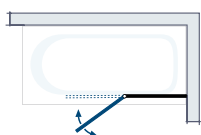

K.82

Badewannenaufsatz, 2-teilig

Die Kienle-Faltwand K.82 ist eine Badewannenlösung die aus einem fest angeschlagenen Nebenteil und einem Drehelement besteht. Auch als Ecklösung, kombiniert mit der Seitenwand K.99, ein Highlight im Bad.