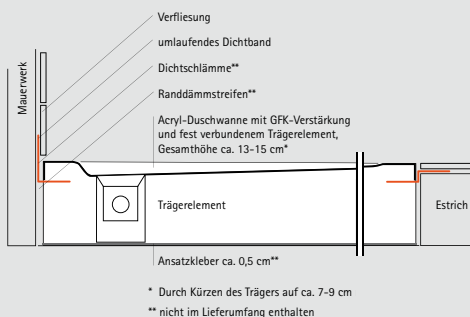

Einfache Reinigung

Die Rinnenabdeckung der neuen HSK-Acryl-Duschwannen lässt sich mit Hilfe des im Lieferumfang enthaltenen Doppelsaugers leicht zur Reinigung entnehmen.

AntiSlip – optionale Sicherheit

HSK-Duschwannen – Marmorpolymer, flache und super-flache Acryl-Duschwannen, mit Rinne oder Bodeneinbausystem – können werkseitig mit einer Schutzschicht für mehr Trittsicherheit ausgerüstet werden.

Optional