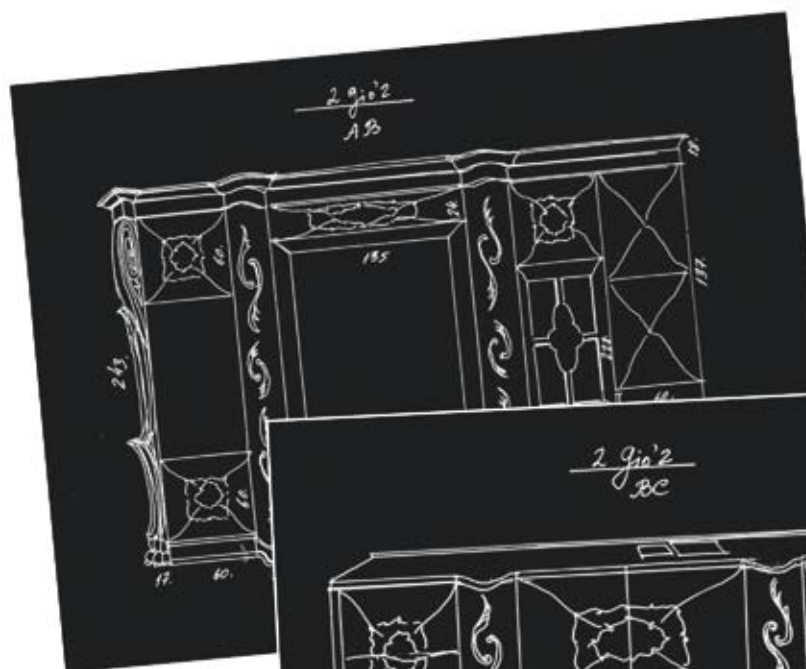

Progetto della cucina "Gio' e Gio' "
per Giorgio Piotto

20.11.07.

Gio & Gio