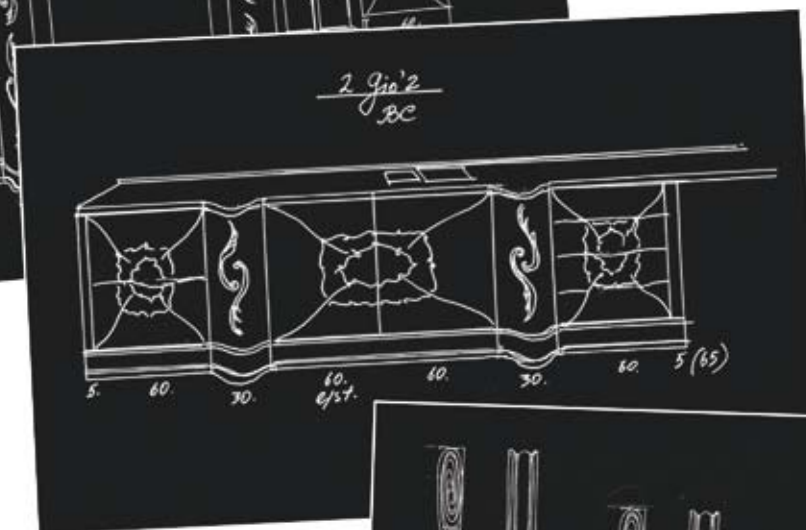

Progetto della cucina "Gio' e Gio' "
per Giorgio Piotto

20.11.07.

Gio & Gio