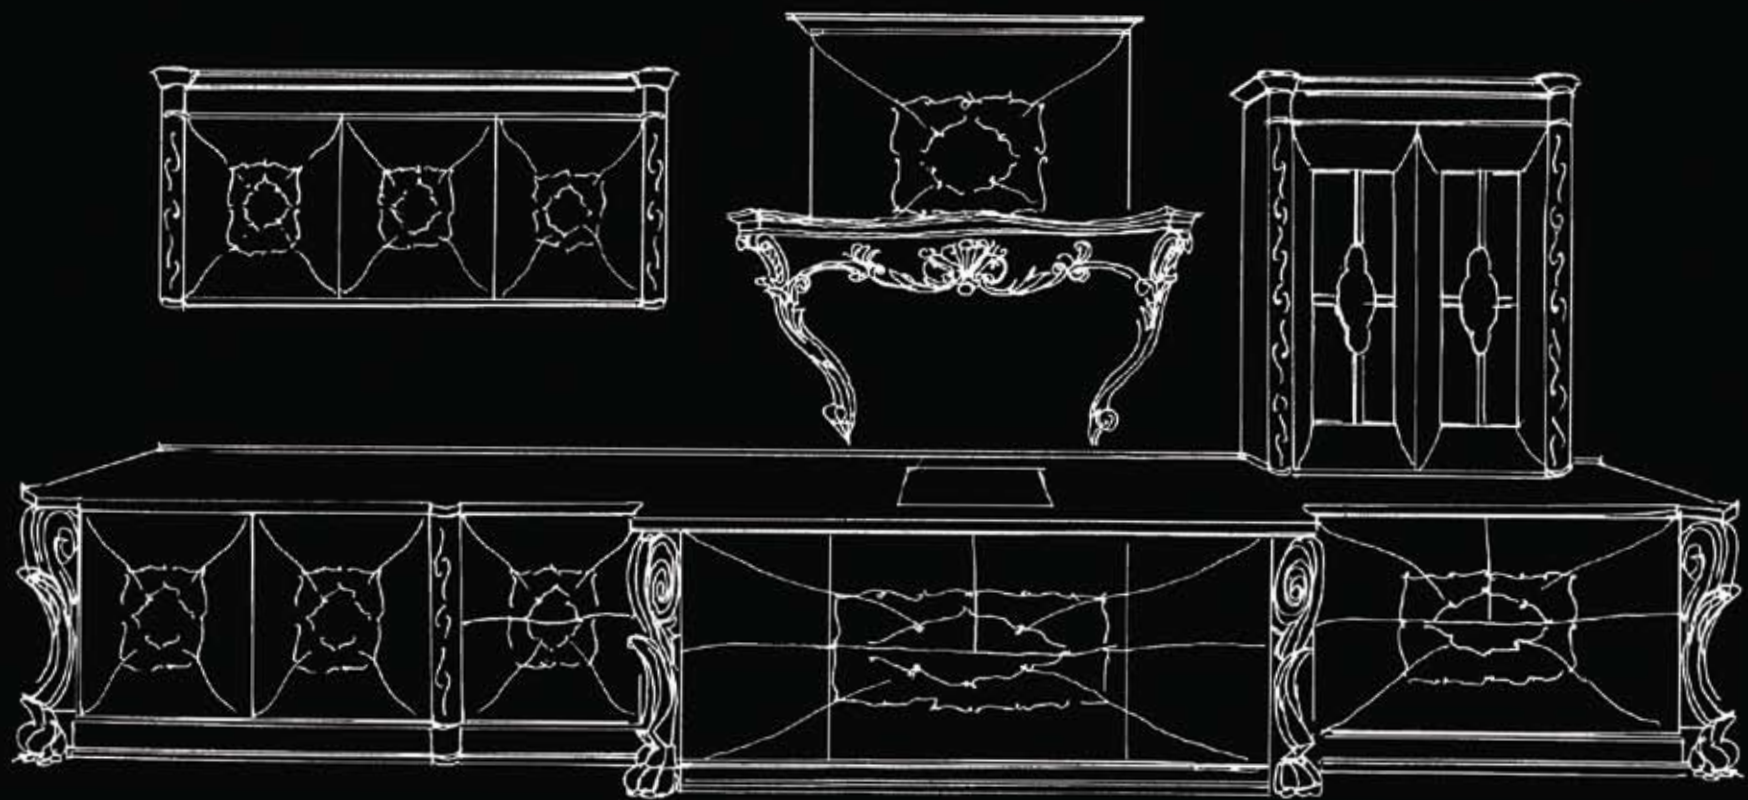

GIORGIO PIOTTO
STILED ESSENZE

THE KITCHEN

Mò & Mò

Progetto della cucina "Gio' e Gio' "
per Giorgio Piotto

20.11.07.

Gio & Gio

Giò & Giò / Decorì sontuosi separano i contrapposti cromatici del bianco e nero

1

Cassetti alluminio

Cassettone alluminio

Magic corner

Magic corner interno

Colonna estraibile

Base estraibile

Presa corrente

Dettaglio luce