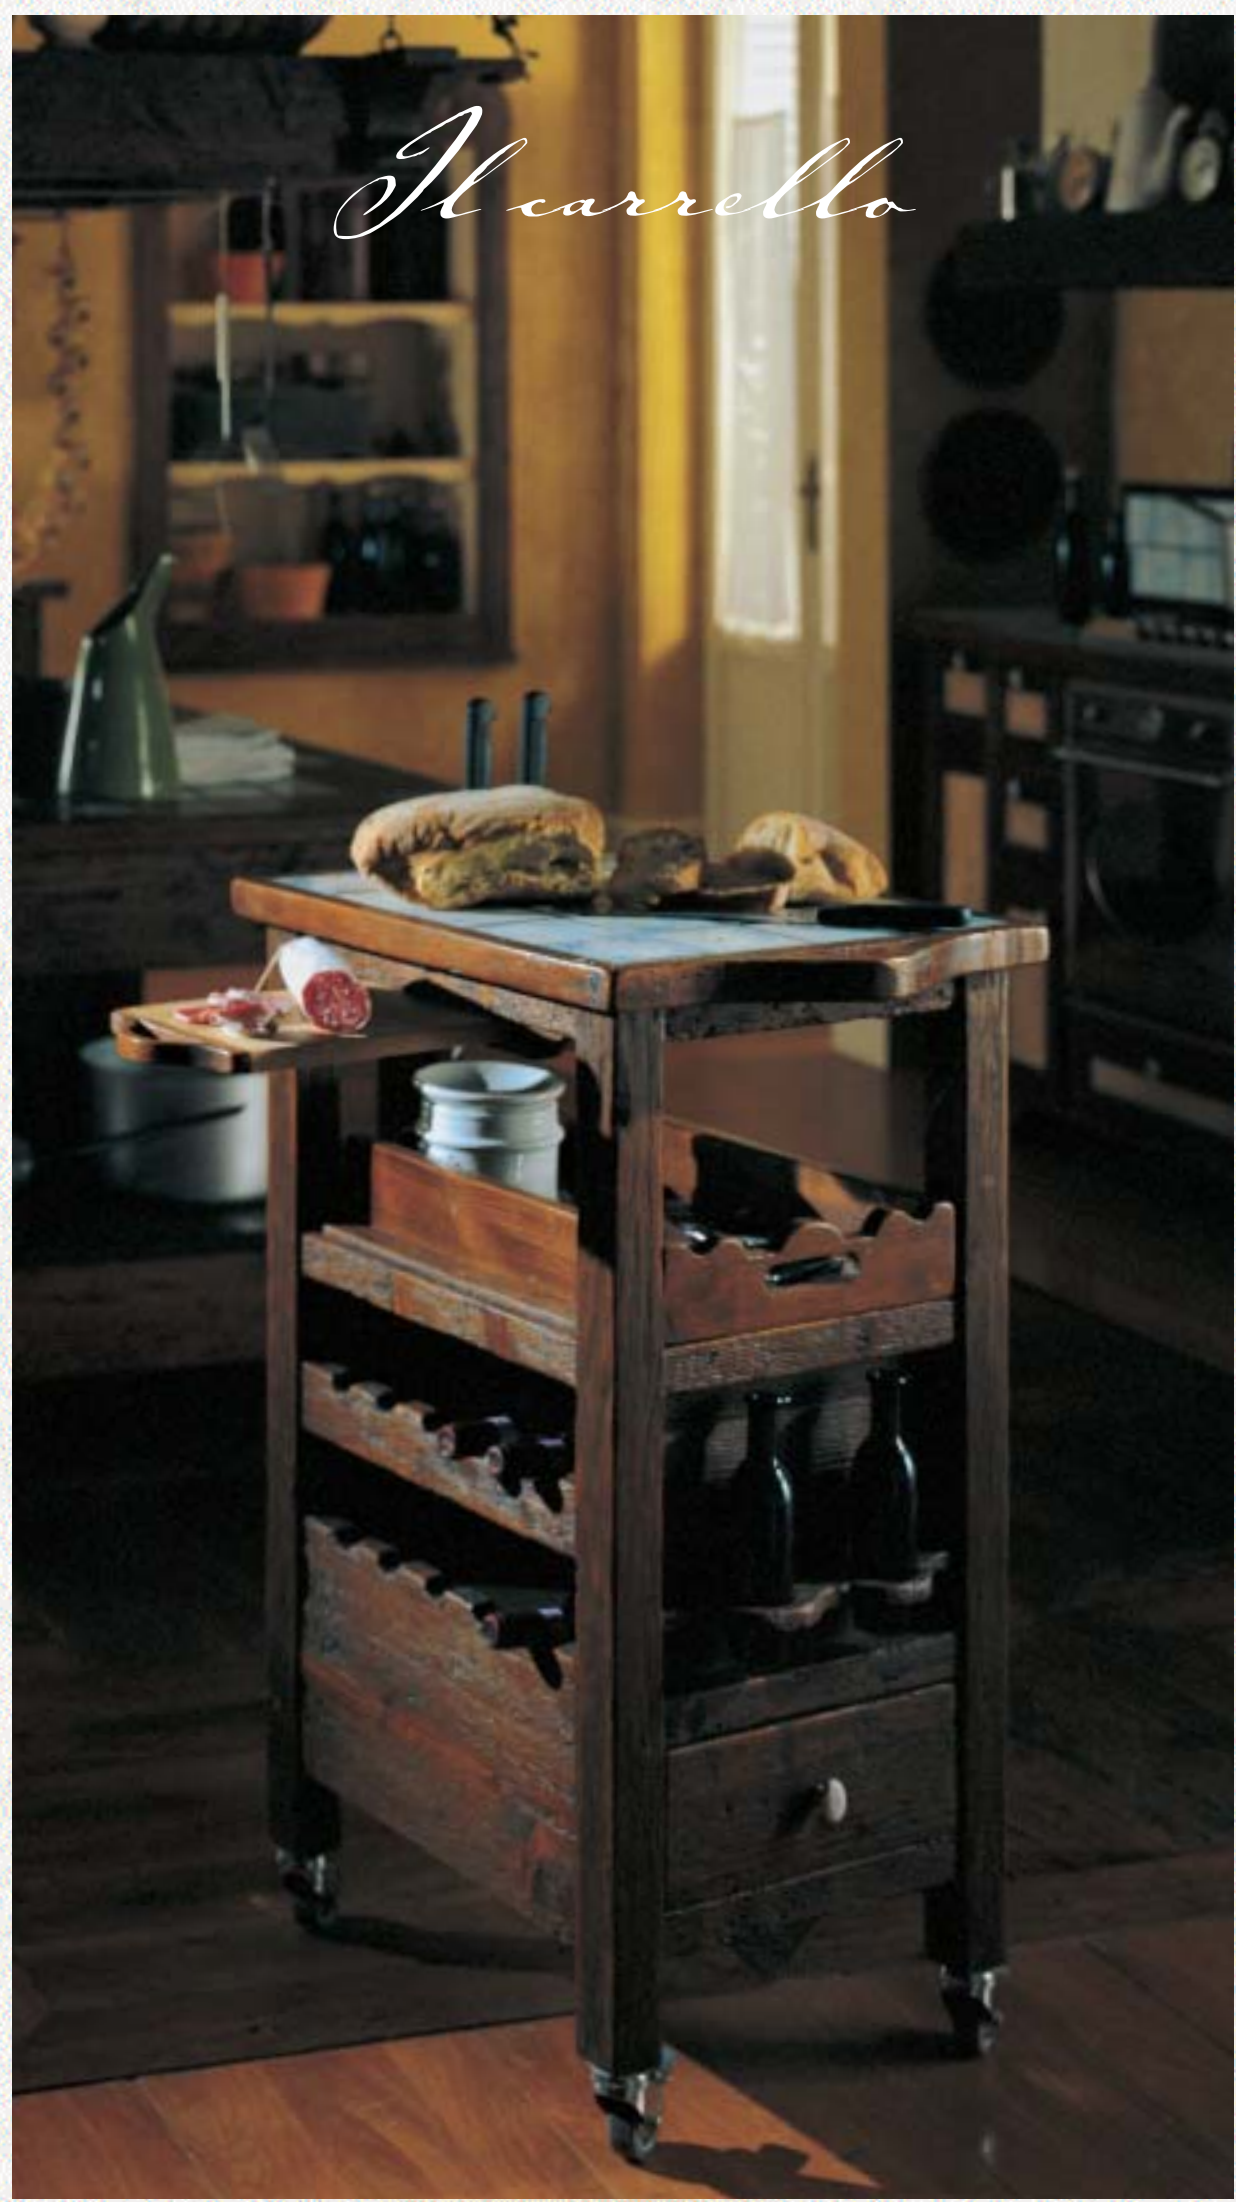

Il carrello