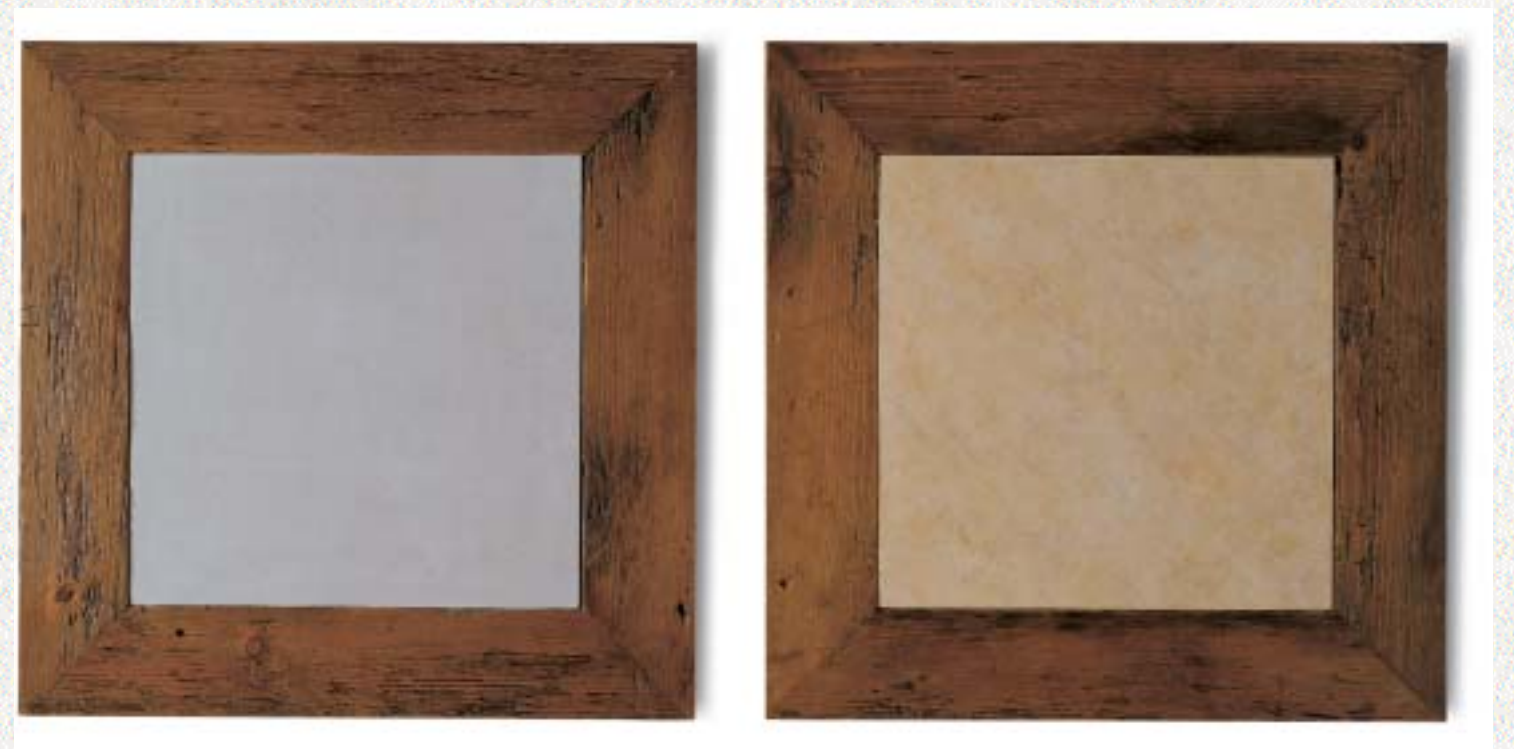

Fattoria - 142
Sedia gamba tornita
Sculpted legs chair