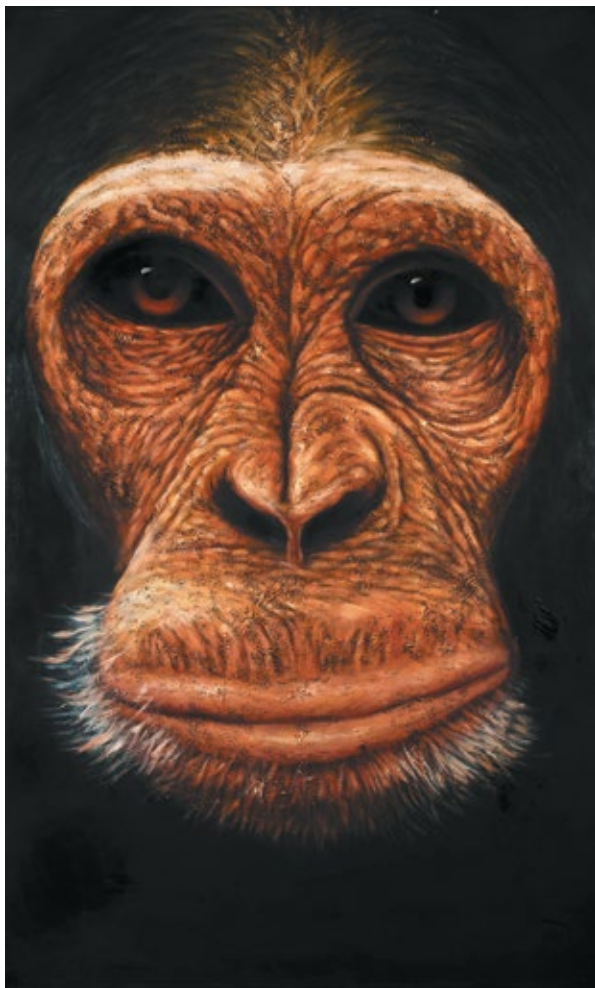

ПОСТЕР ИЗ СЕРИИ
«ДЖУНГЛИ»

L 90 x H 150 см
арт. 49735501025